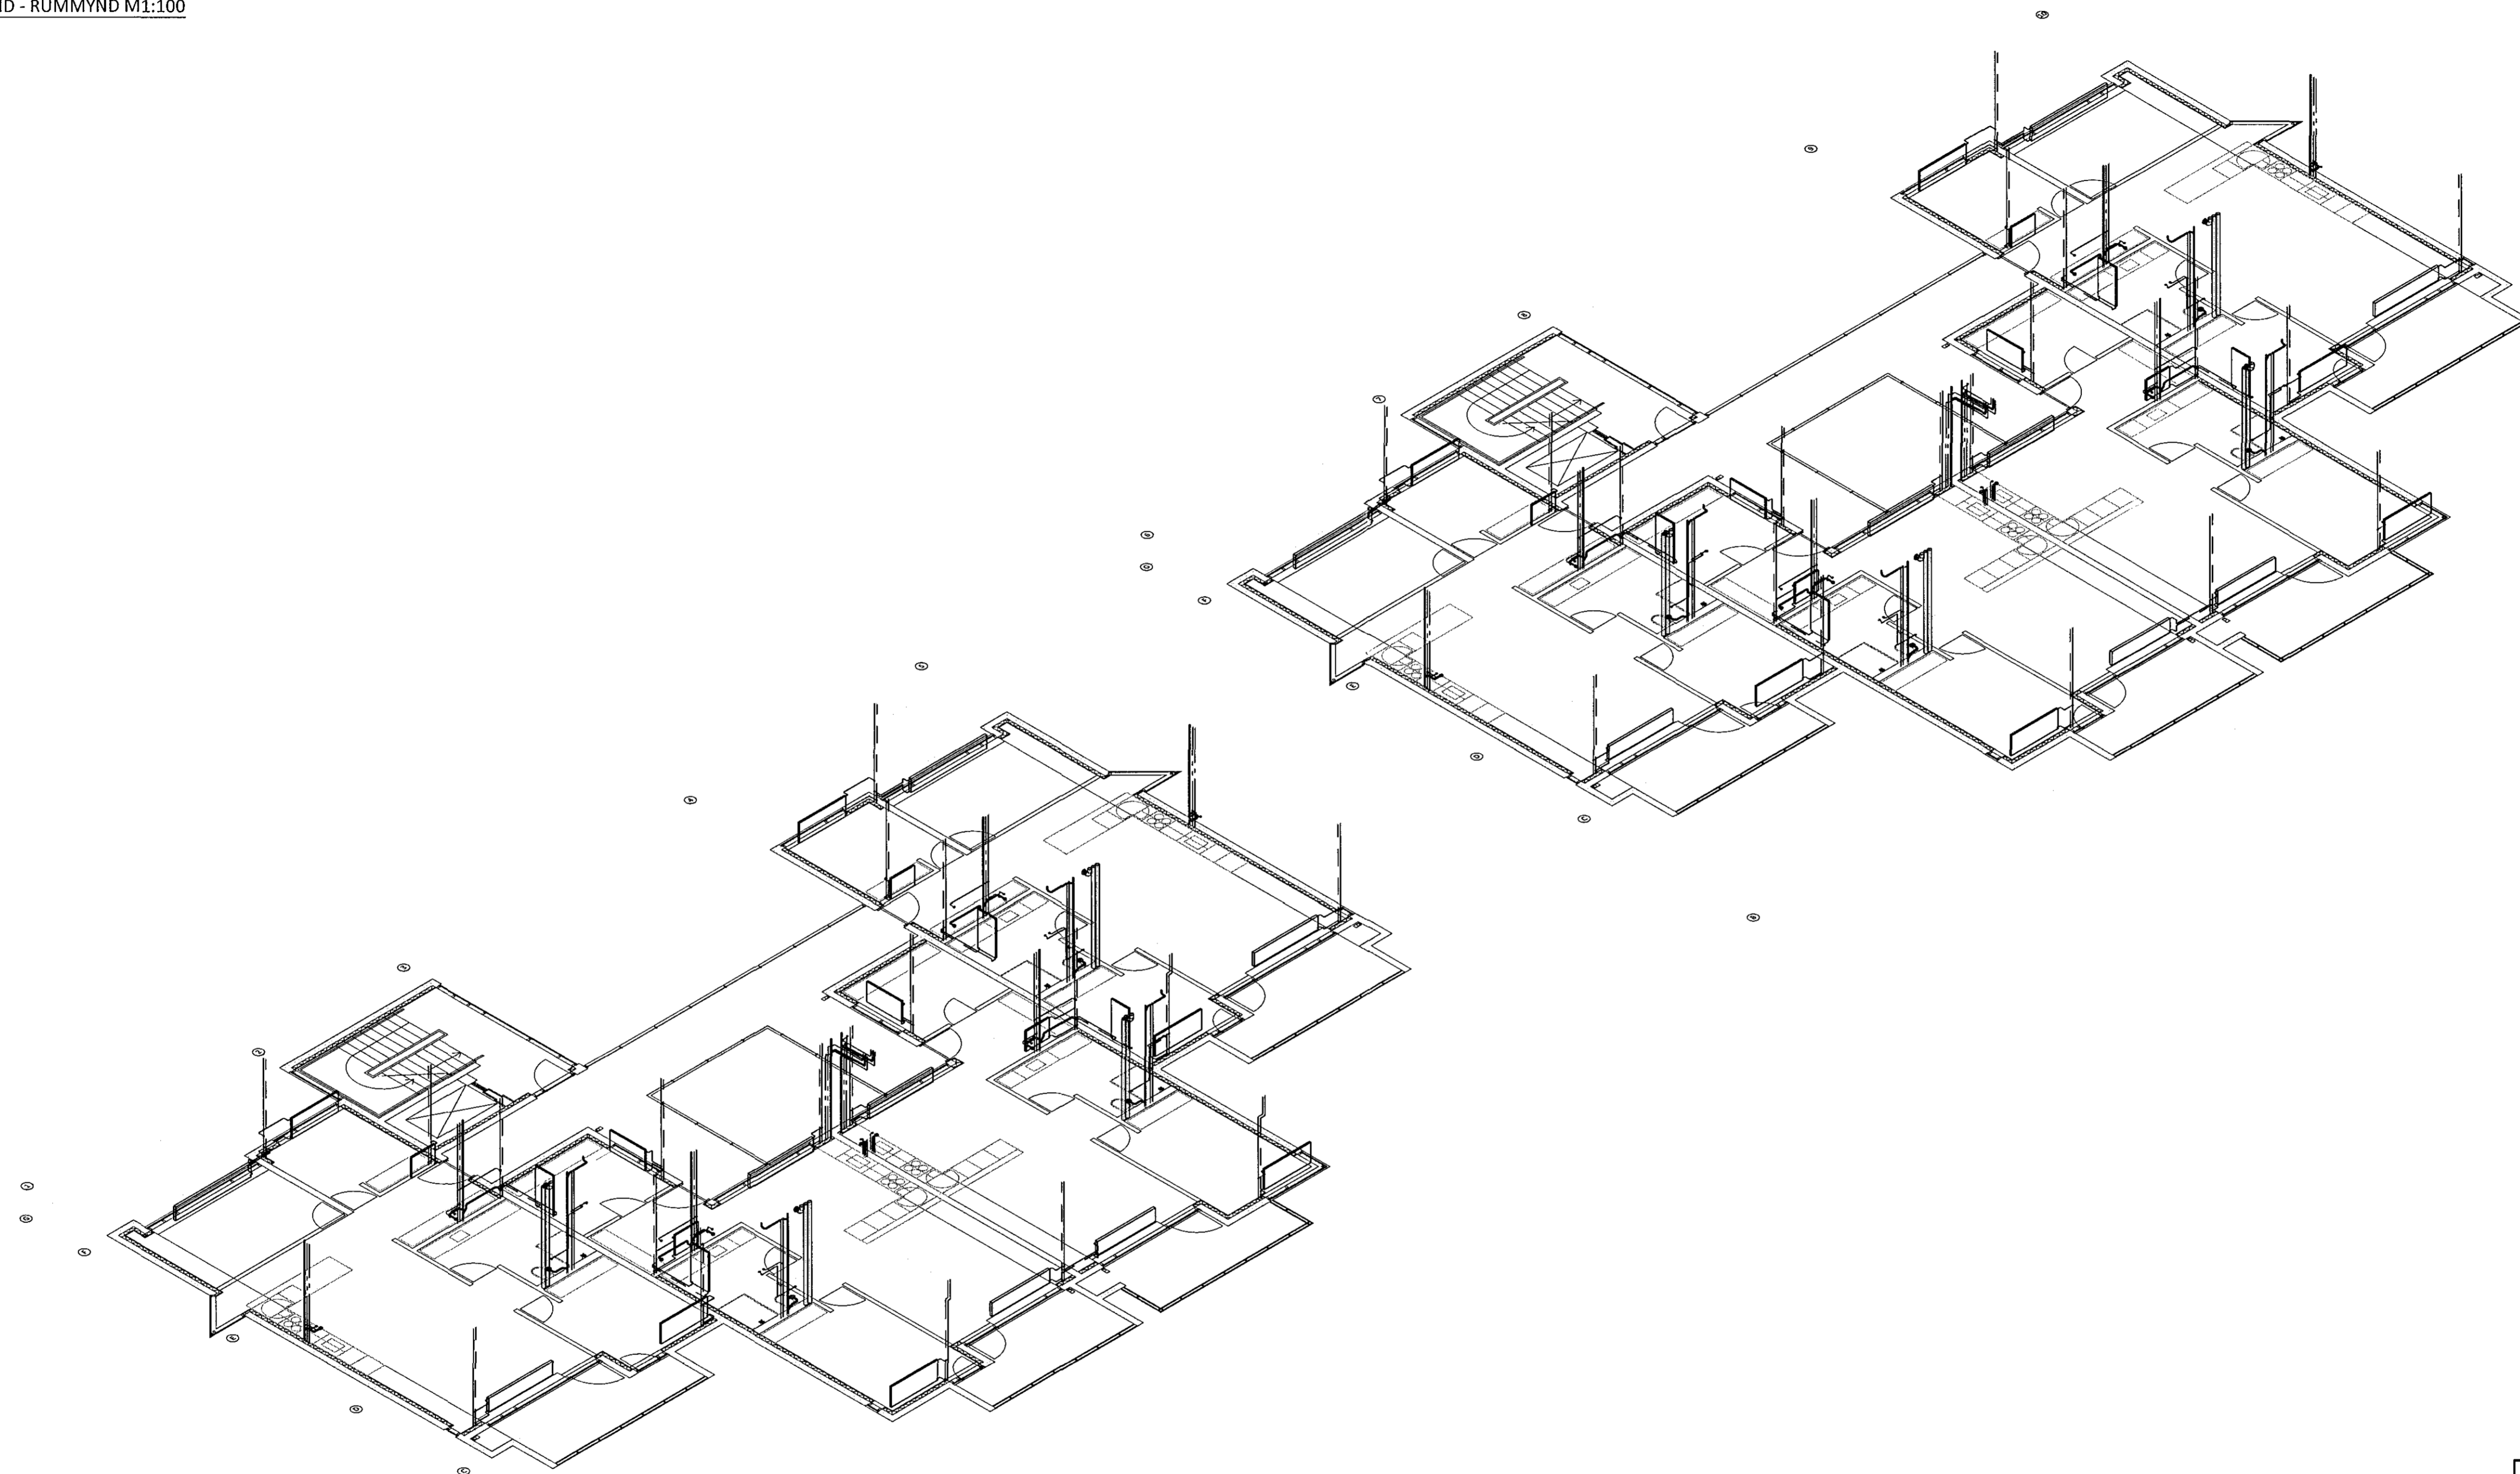

YFIRLITSMYND - RÚMMYND M1:100

STÆRÐIR LAGNA

- SB+VS DN15
- HL+pV DN12
- SB DN15
- HL DN12
- EV DN12
- LAGNIR AÐ STÖKUM OFNUM DN10
- STOFNAR MERKTIR Á TEIKNINGUM
- FRÁRENNSLI
- HL DN40
- VS DN100
- SB DN50
- pV DN50
- EV DN50
- ÚTLOFTUN FRÁ DN100 VERÐUR DN70
- ÚTLOFTUN FRÁ DN70 VERÐUR DN70
- STOFNAR MERKTIR Á TEIKNINGUM