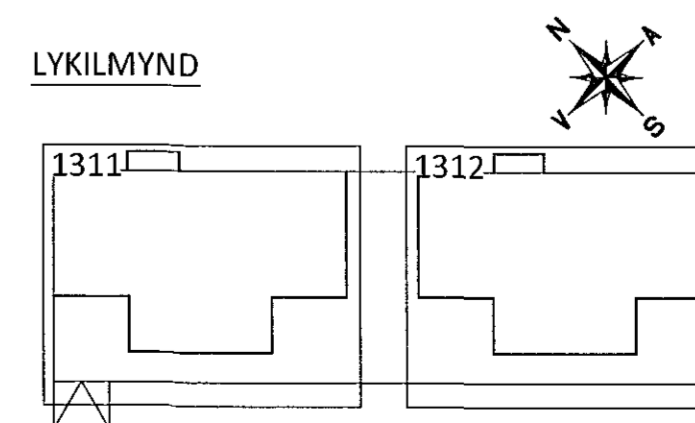

YFIRLITSMYND - RÚMMYND M1:100

STÆRÐIR LAGNA

- SB+VS DN15
- HL+pV DN12
- SB DN15
- HL DN12
- EV DN12
- LAGNIR AÐ STÖKUM OFNUM DN10
- STOFNAR MERKTIR Á TEIKNINGUM
- FRÁRENNSLI
- HL DN40
- VS DN100
- SB DN50
- pV DN50
- EV DN50
- ÚTLOFTUN FRÁ DN100 VERÐUR DN70
- ÚTLOFTUN FRÁ DN70 VERÐUR DN70
- STOFNAR MERKTIR Á TEIKNINGUM

LYKILMYND

ÁRITUN AÐALHÖNNUÐAR: KT.

BR.	DAGS.	BREYTING

HERJÓLFSGATA 32-34 HAFNARFJÖRÐUR
FJÖLBÝLISHÚS
LAGNIR
3. HÆÐ
YFIRLITSMYND - RÚMMYND

SAMPYKKT:		KT.	
HÖNNUÐUR HPV hjalti@ferill.is	YFIRFARIÐ PAG	DAGS. ÚTG. 05.05.15	DAGS. BREYT.
MKV. 1:100	VERKNR. 14103	TEIKN. NR. P 1130	BREYT.