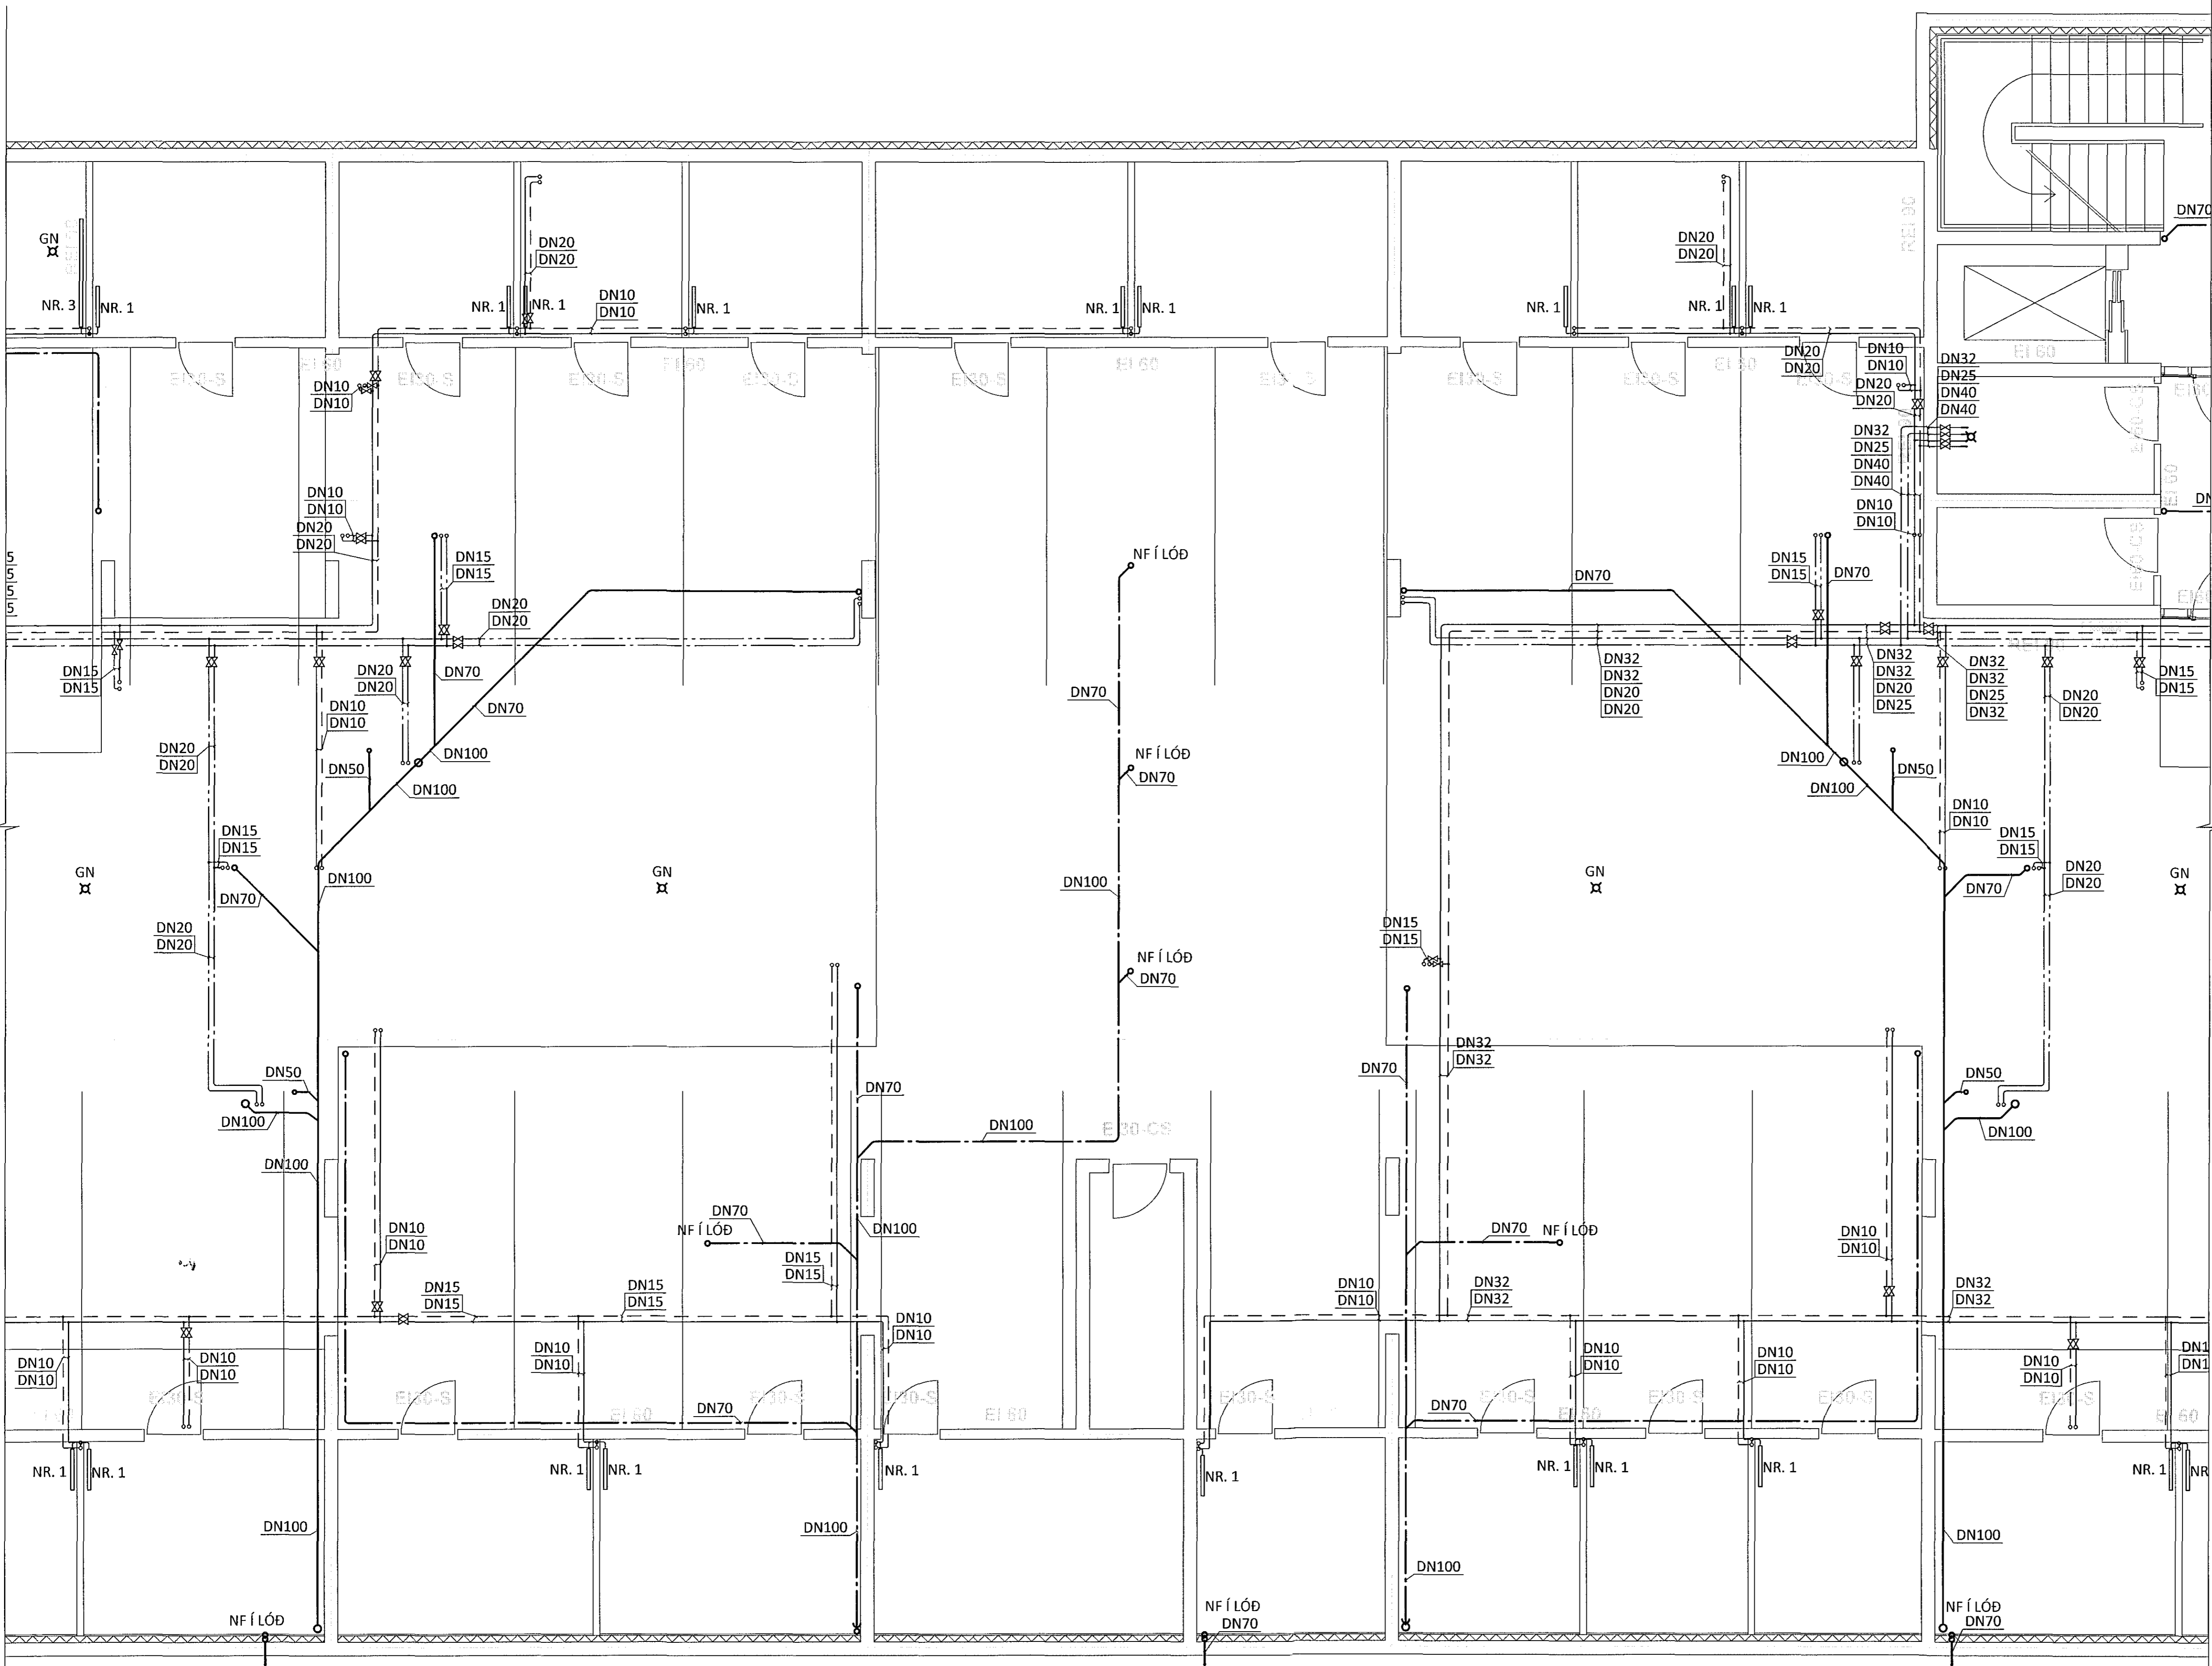

Samþykkt þann

14. júlí 2015

SIÁ TEIKNINGU P. 1001 FYRIR FRAMHÁLD

SIÁ TEIKNINGU P. 1003 FYRIR FRAMHÁLD

LYKILMYND

ARITUN ADALHÖNNUÐAR: *[Signature]* KT.

BR.	DAGS.	BREYTING

HERJÓLFSGATA 32-34 HAFNARFJÓRDUR
FJÖLBÝLIHÚS
LAGNIR
KJALLARI
GRUNNMYND

HÖNNUÐUR	YFIRFARID	DAGS. ÚTG.	DAGS. BREYT.
HPV	hjatti@ferill.is	DAG	05.05.15
MKV.	VERKNR.	TEIKN. NR.	BREYT.
1:50	14103	P 1002