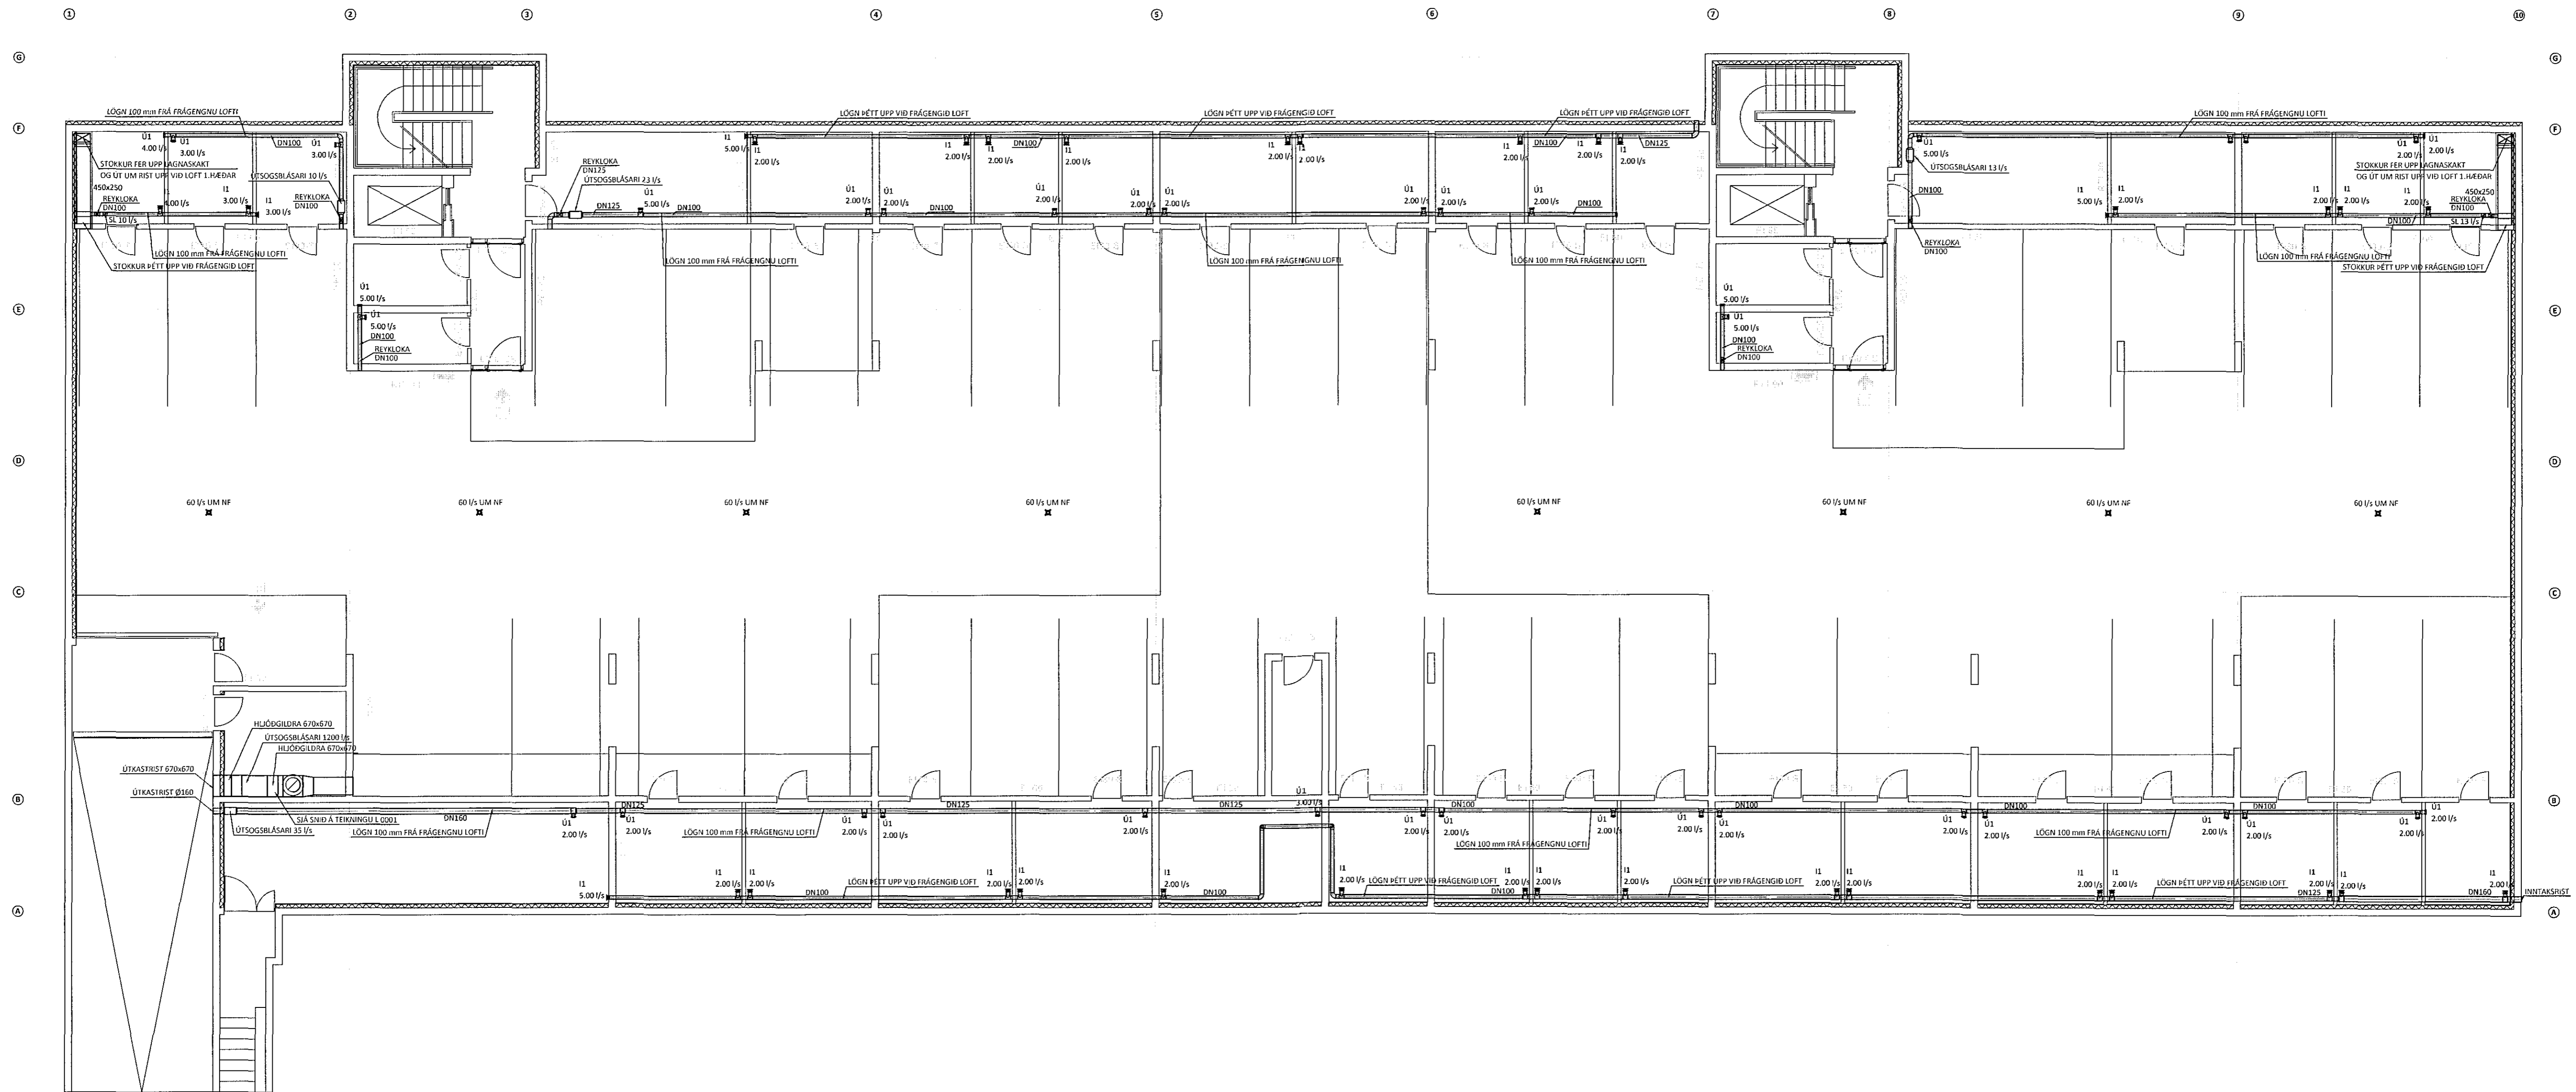

YFIRLITSMYND - GRUNNMYND M1:100

BR.	DAGS.	BREYTING

HERJÓLFSGATA 32-34 HAFNARFJÖRDUR  
FJÖLBÝLISHÚS  
LOFTRÆSIKERFI  
YFIRLITSMYND  
GRUNNMYND

SAMÞYKKT: <i>Steinbjörnsson</i> KT. 121260-468	YFIRFARID: <b>DAG</b>	DAGS. ÚTG.: <b>05.05.15</b>	DAGS. BREYT.:
HÖNNUÐUR: <b>HPV</b> hjalti@ferill.is	VERKNA: <b>14103</b>	TEKNA. NR.: <b>L 0100</b>	BREYT.:
MKV: <b>1:100</b>			