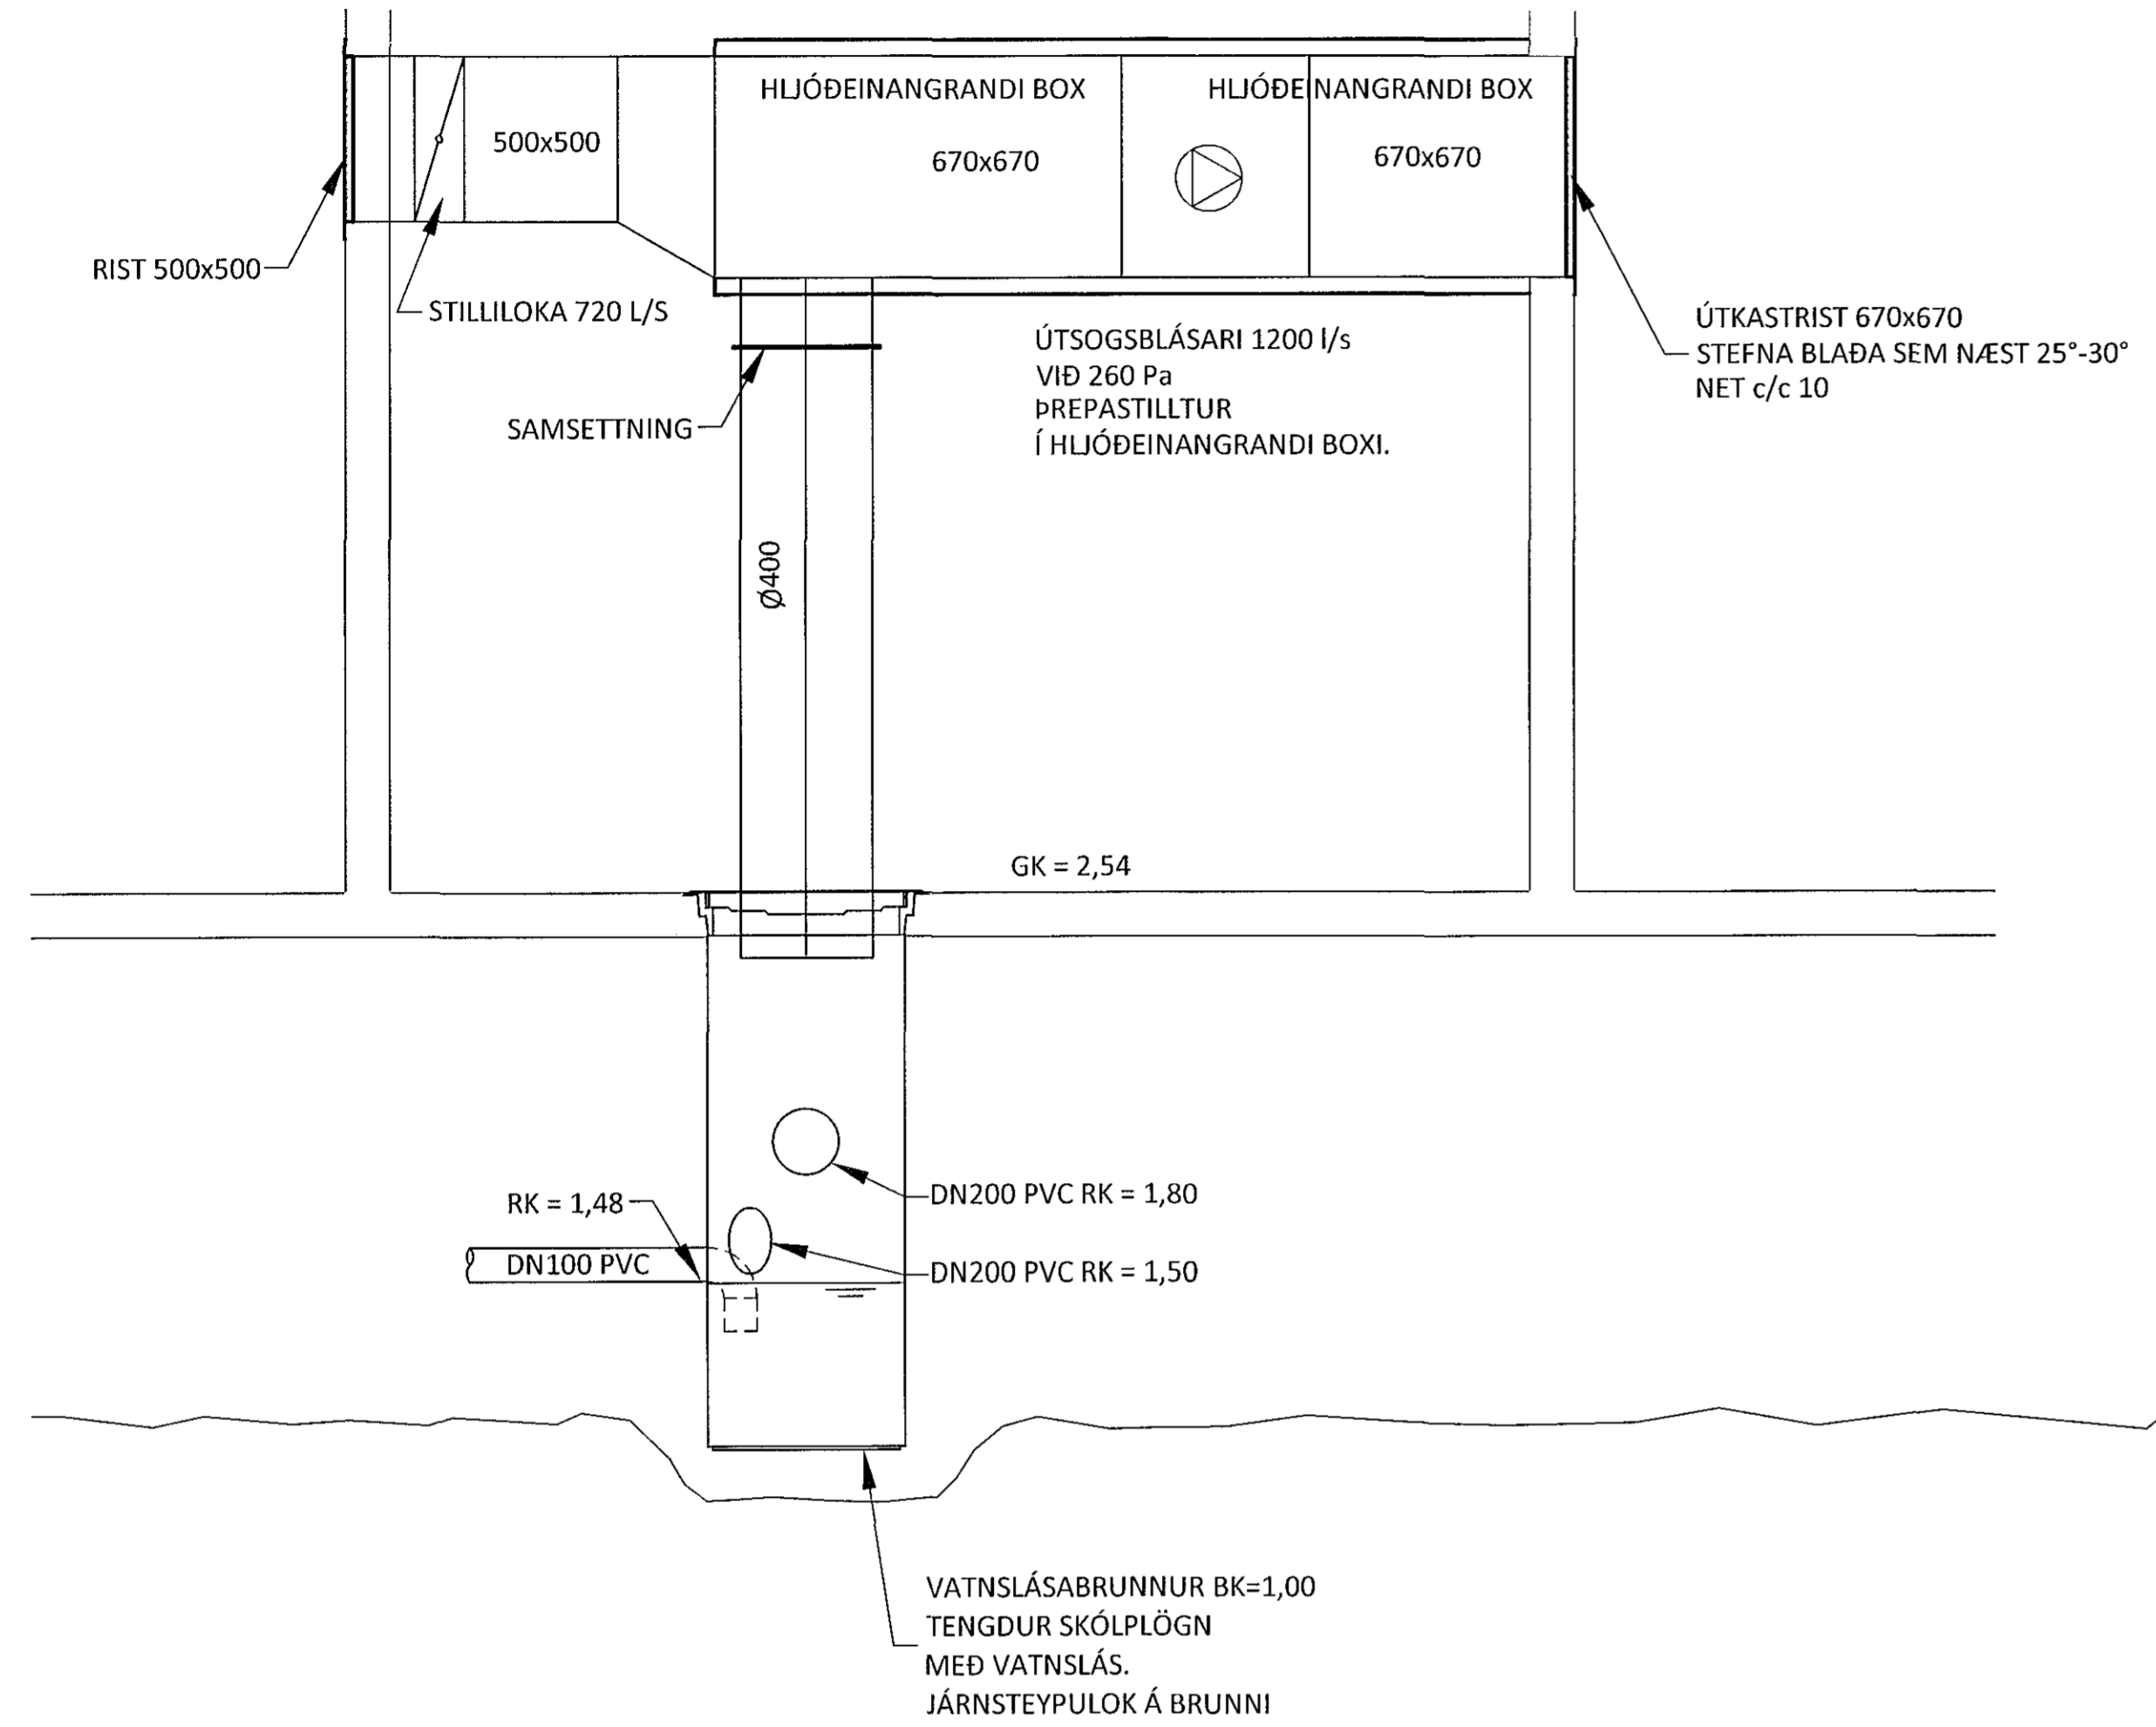

LOFTRÆSING Í BÍLAKJALLARA, ÁSÝND

NIÐURFALL Í BÍLAKJALLARA

ÁRITUN ADALHÖNNUÐAR: *fh* KT.

BR.	DAGS.	BREYTING

HERJÓLFSGATA 32-34 HAFNARFJÖRDUR  
FJÖLBÝLISHÚS  
LOFTRÆSING  
SÉRMYNDIR

SAMPYKKT <i>Steinunn</i> KT. 121260-4689	
HÖNNUÐUR HPV bjalti@ferill.is	YFIRFARID DAG 05.05.15
MKV.	VERKNR. 14103
TEIKN. NR. L 001	BREYT.