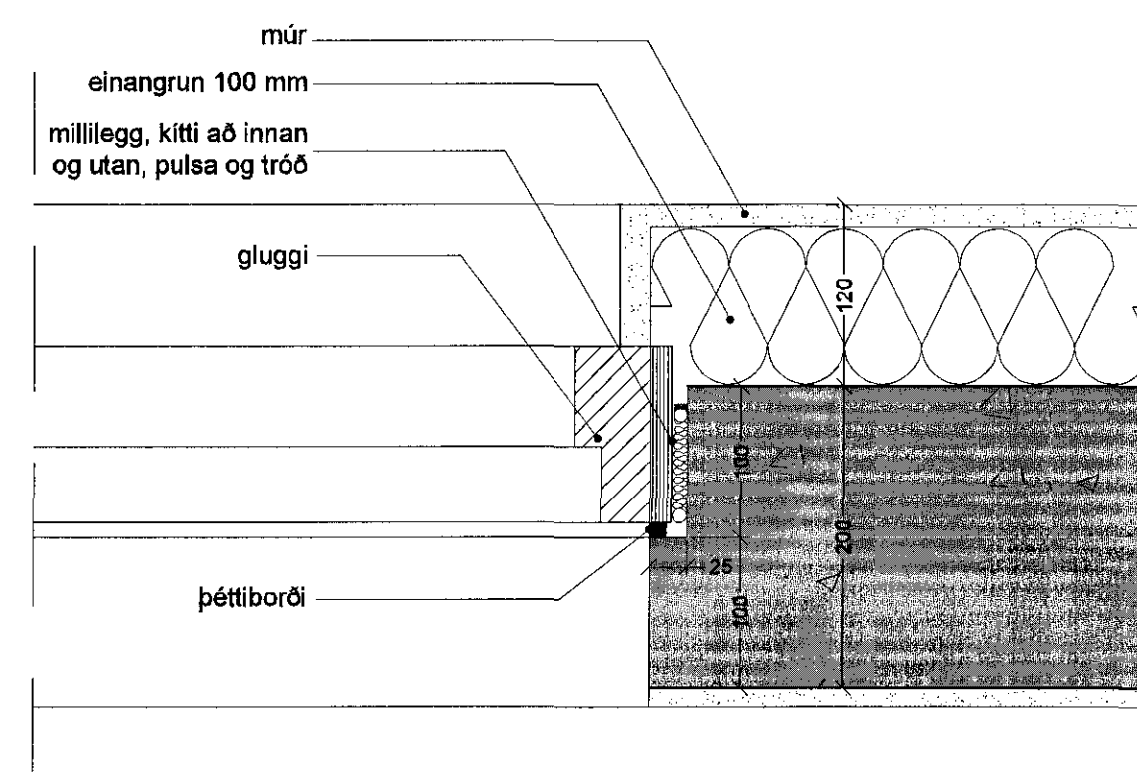

01 lárétt deili í blískúr / úthorn

02 lárétt deili í glugga

03 lóðrétt deili í þak / hæðaskil

Verkefni:	Lyngberg 15A & 15B Parhús - Hafnarjörður
Verkhúfi:	SÉRUPPDRÁTTUR - DEILI
Teiknúmer:	2.07
Mælikvarði:	1:5
Teiknað:	BH
Yfirfarið:	SH
Samþykkt:	
Verknúmer:	14048
Útgáfudagur:	
Teiknialóð:	
Úpremið:	Jan 04, 2015 - 6:31