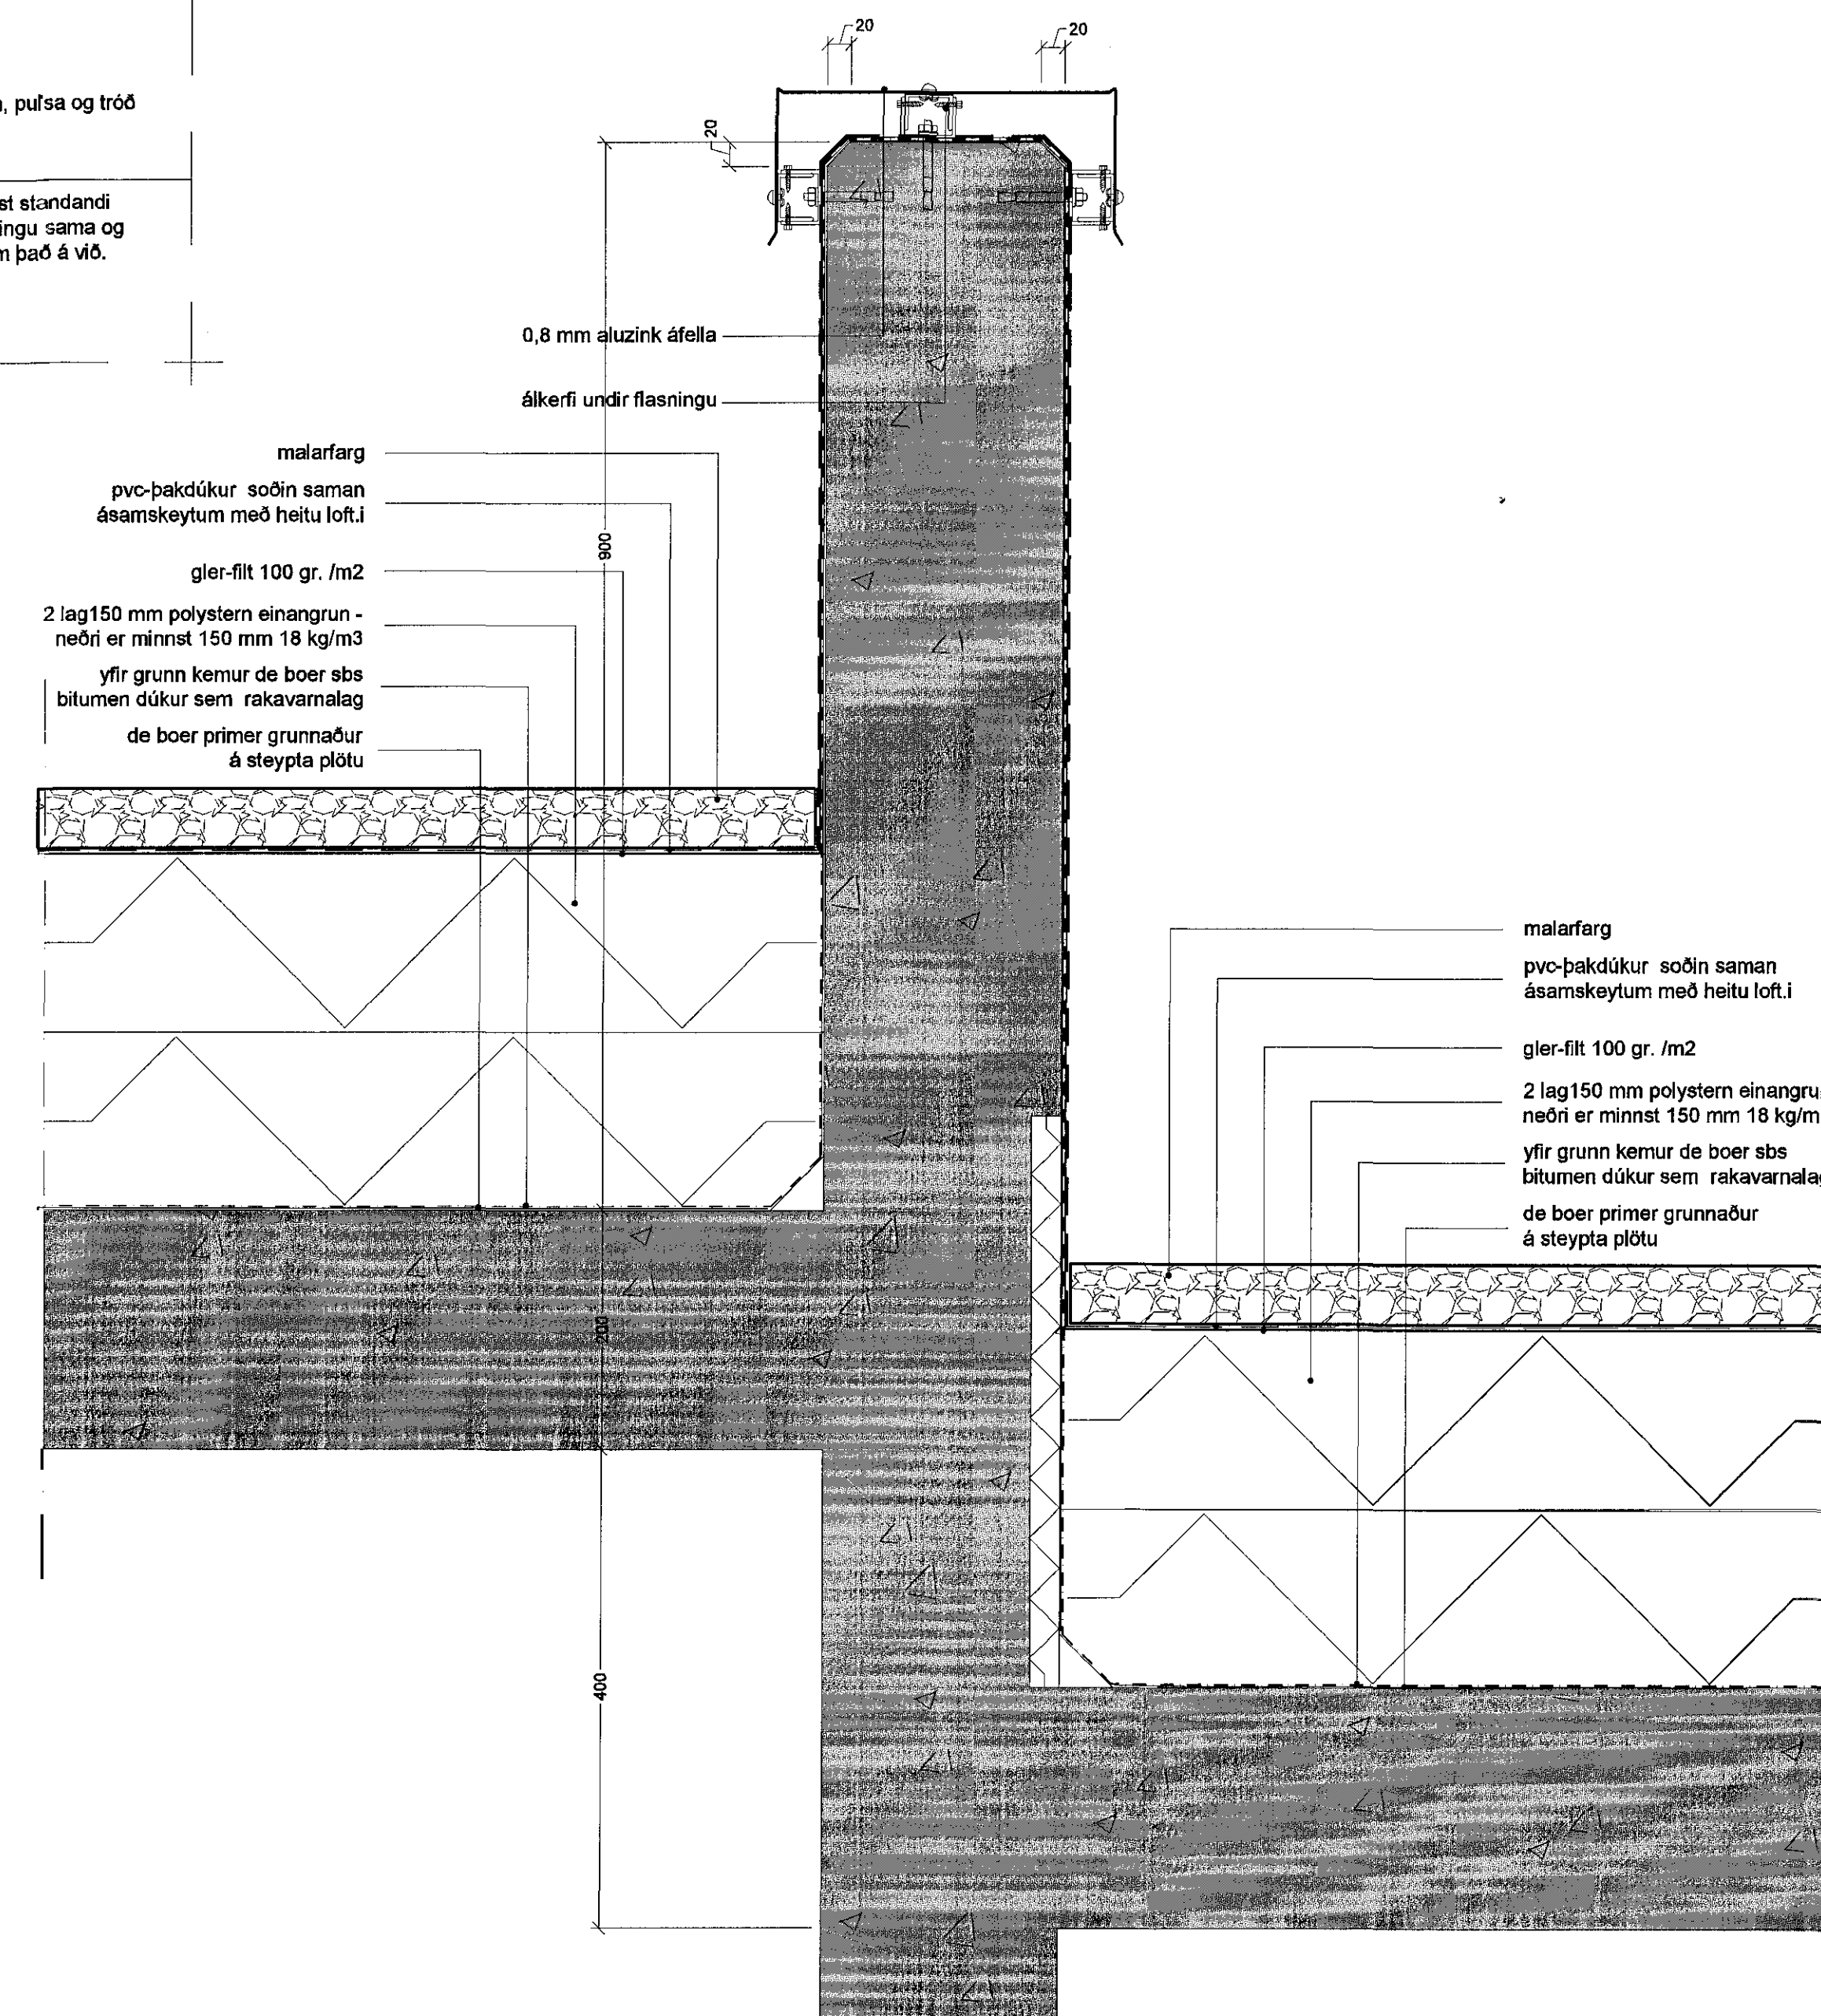

01 lárétt deili í blískúr / úthorn

02 lárétt deili í glugga

03 lóðrétt deili í þak / hæðaskil

Verkefni:	Lyngberg 15A & 15B Parhús - Hafnarjörður
Verkhúfi:	SÉRUPPDRÁTTUR - DEILI
Teiknúmer:	2.07
Mælikvarði:	1:5
Teiknað:	BH
Yfirfarið:	SH
Samþykkt:	
Verknúmer:	14048
Útgáfudagur:	
Teiknialóð:	
Úpremið:	Jan 04, 2015 - 6:31