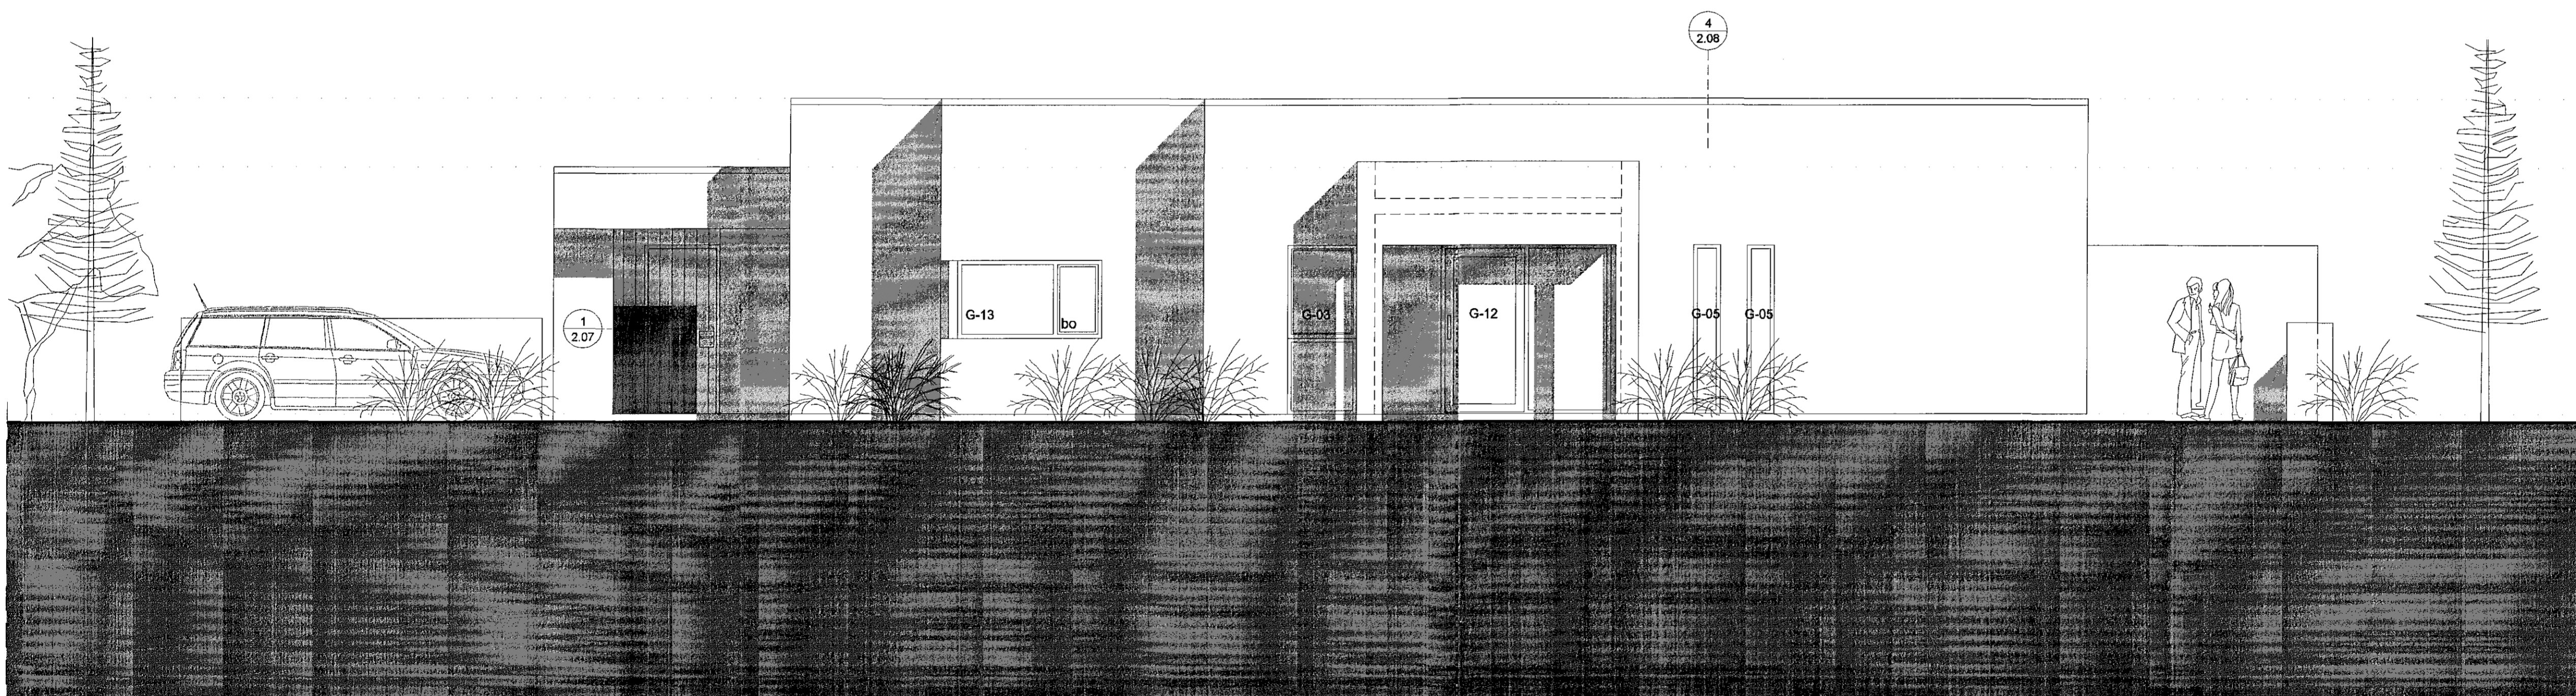

Útlit til suðausturs / 1:50

Útlit til norðausturs / 1:50

Verkefni:	Lyngberg 15A & 15B Parihus - Hafnarjörður
Verkhúsi:	SÉRUPPDRÁTTUR - ÚTLIT
Teiknúmer:	2.03
Mækkvarði:	1:50
Teiknað:	BH
Yfirfarð:	SH
Sampykkt:	
Verknúmer:	14048
Útgáfudagur:	
Teiknistjórn:	
Úprentað:	
Jun 04, 2015 - 9:31	