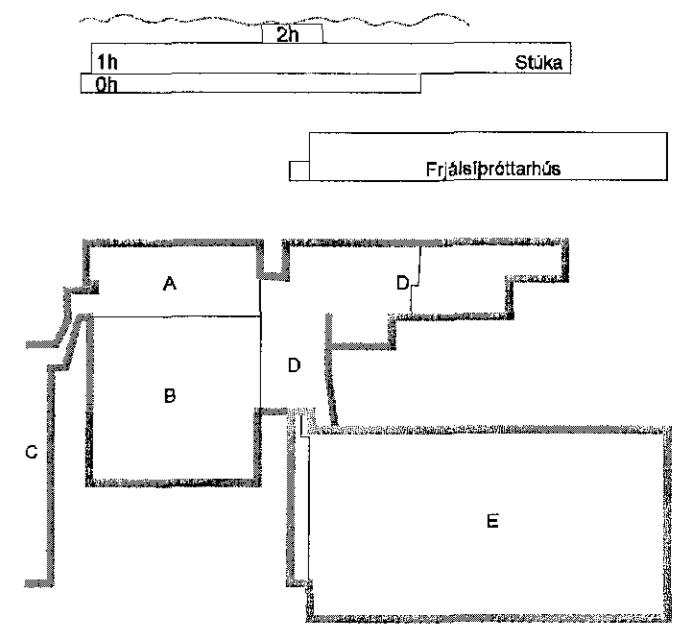

KAPLAKRIKI

C	08.01.15	Legu lagna breytt og delikista 1 hertó	RS/SÁS
B	17.11.14	Breyting á snjóbræðslu	GG/SÁS
A	23.11.07	Verkefning	KMJ/SÁS
Útg.	Dags.	Styrking	Hannað/Virfirð

VERKFRÆÐISTOFA

BEIARHRAUN 20 · 220 HAFNARFJÖRÐUR · KENNIT. 710796-2899
vsb@vsb.is · Sími 655 8600 · Fax 655 8610 · www.vsb.is

Antun sérhönnuðar Sveinn Áki Sverrisson Kt. 230855 5609

KAPLAKRIKI			
HAFNARFIRÐI			
Verkefni			
Lagnir			
Snjóbræðsla			
Grunnmynd			
Hannað	Telknað	Yfirfaró	Kvarði
KMJ/BL	RS	SÁS	1:100
Dags.	Verkefni	Telkning	Utgáfa
19.02.07	06811	P502	C

V:\2009\0811\06811-Kaplakriki-FH\06811-FS-Snjóbræðsla.dwg