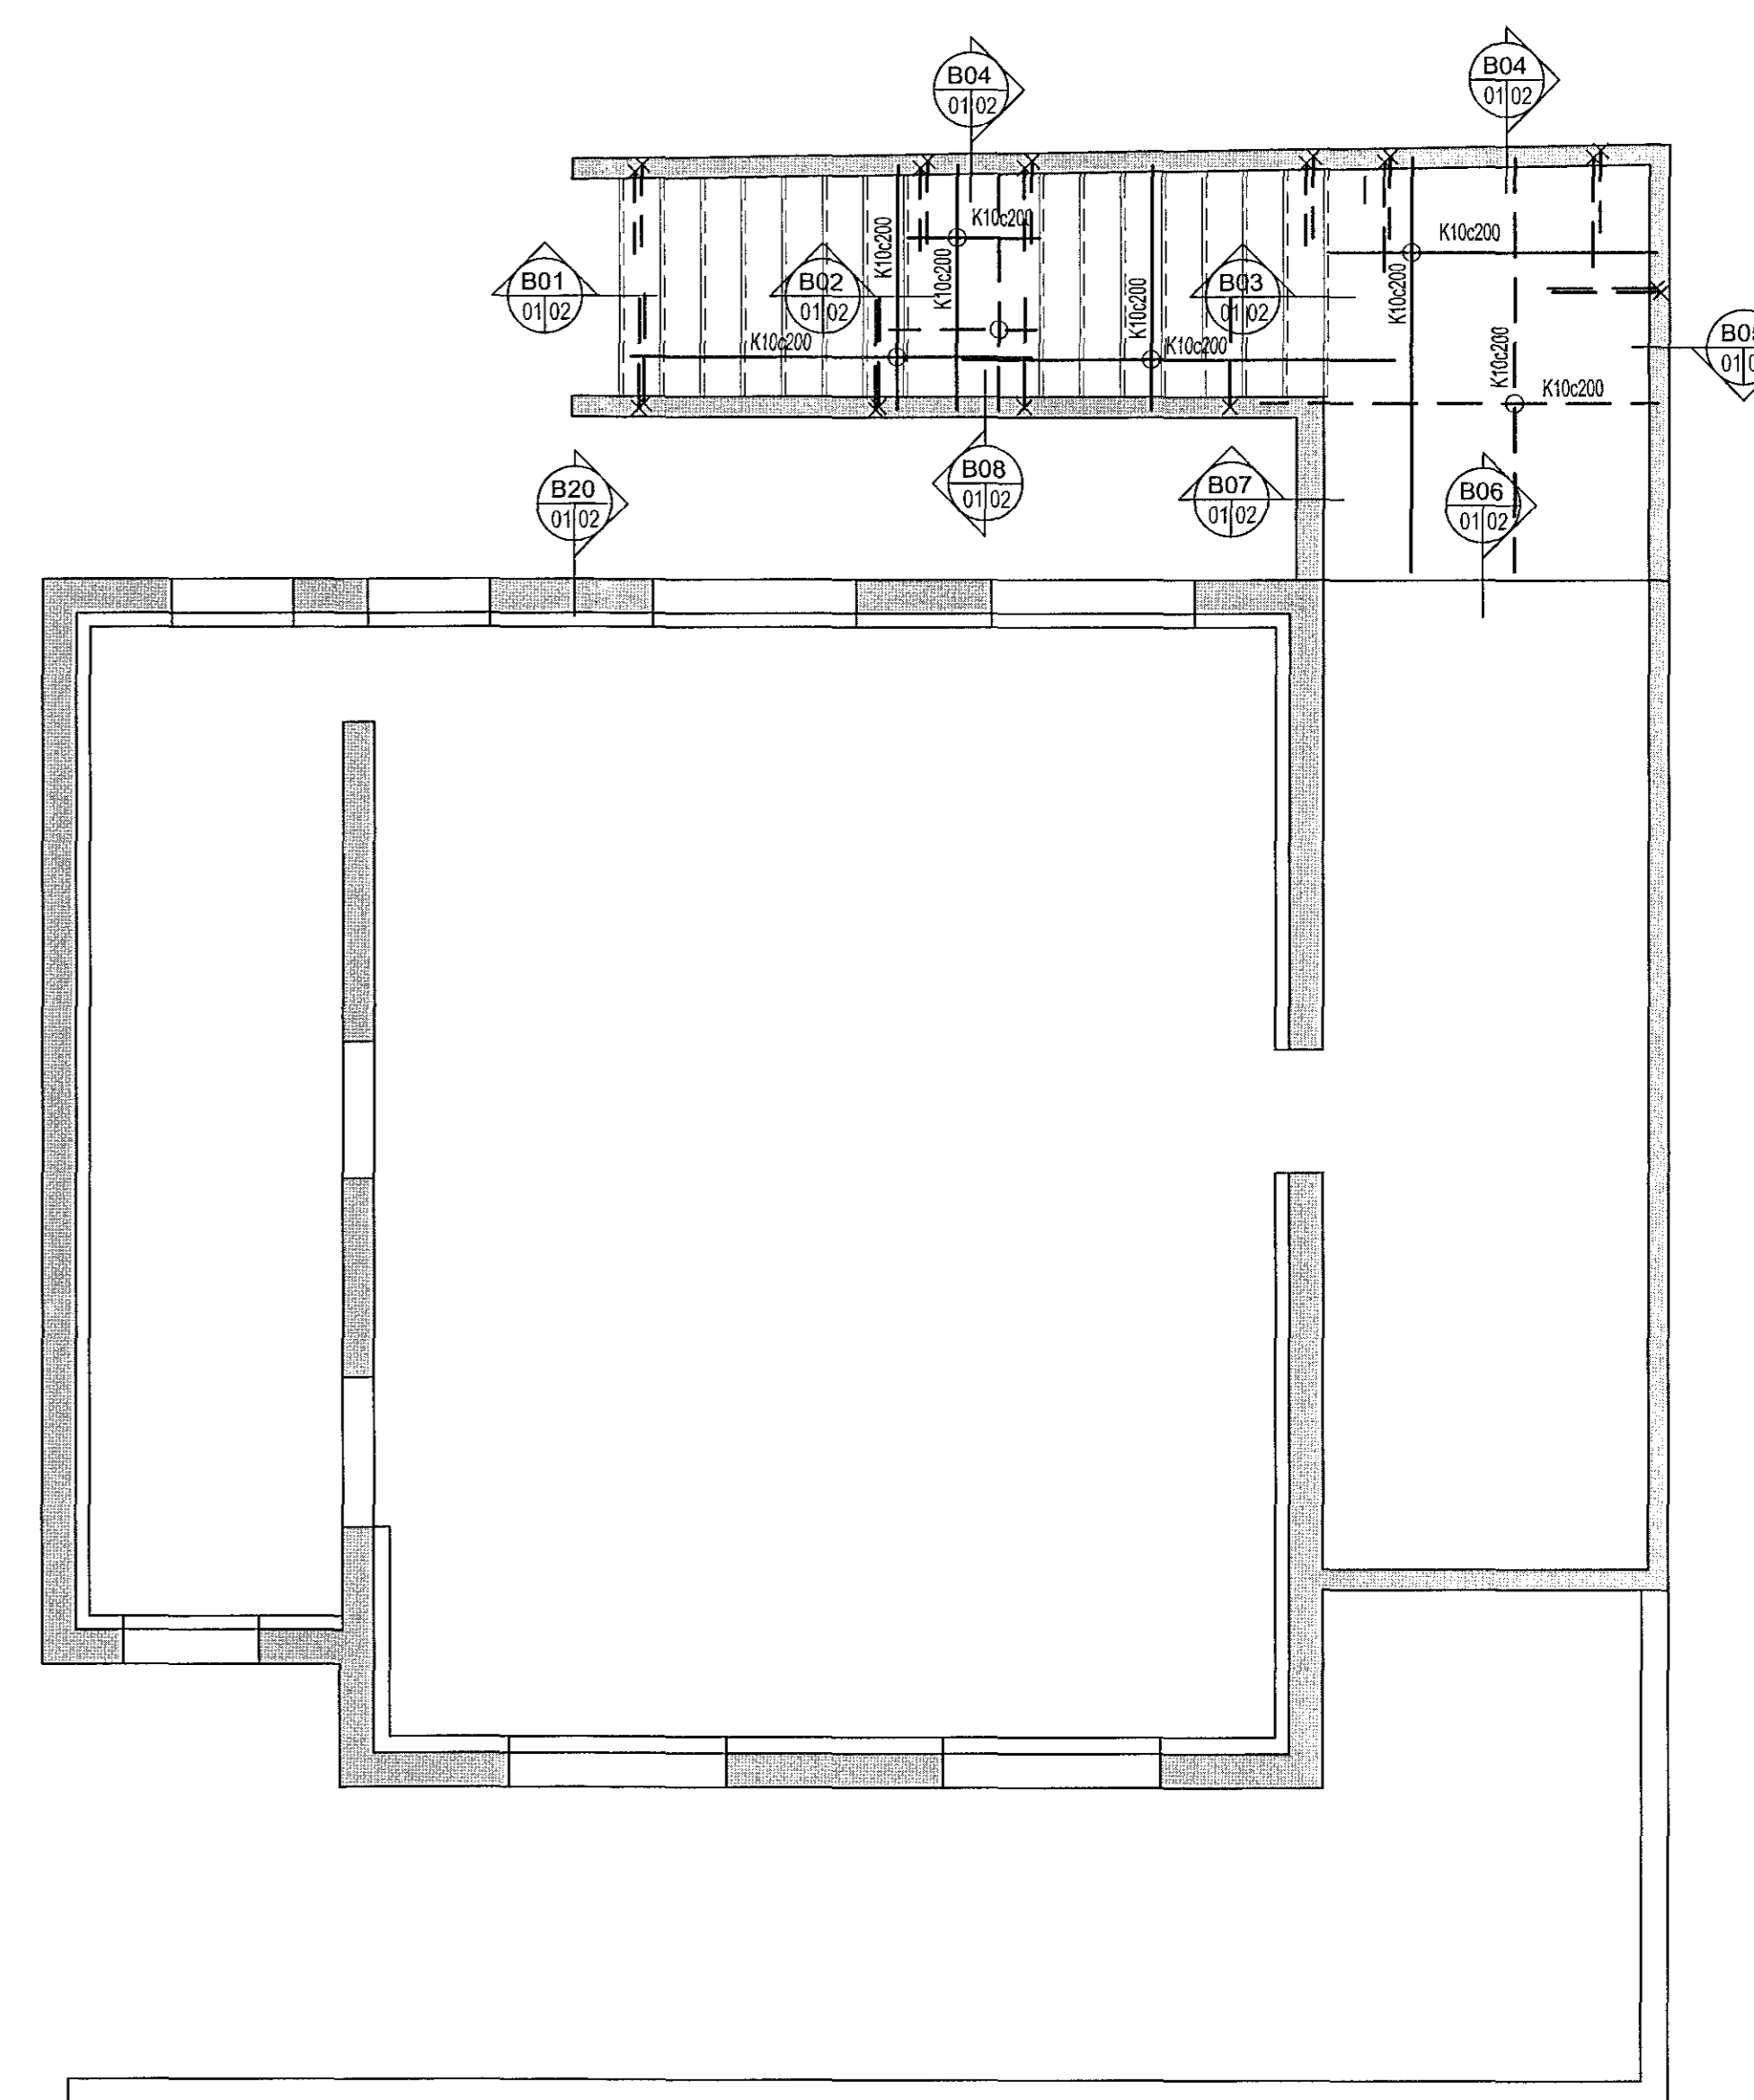

2 Hæð- Grunnmynd 1:50

Skúlaskeið 8, Hafnarfjörður

Burðarvirki
Undirstöður
2 Hæð

VERKFRÆDISTOFA FRV
TRYGGVAGATA 11, 101 REYKJAVÍK
Sími: 561 9040, NETFANG: vidsja@vidsja.is
www.vidsja.is

FRÁHAFND	JVN	TEIÐHAFND	JVN	SKALA	1:50	VERKFRÆÐI	V15-031
ÚTGAFI		DAGI		NAFN	Burður	TEKNI NÚM.	B 01
				SKILYRÐING	Agúst Birgisson 160557-4199	DAGI	07.07.2015