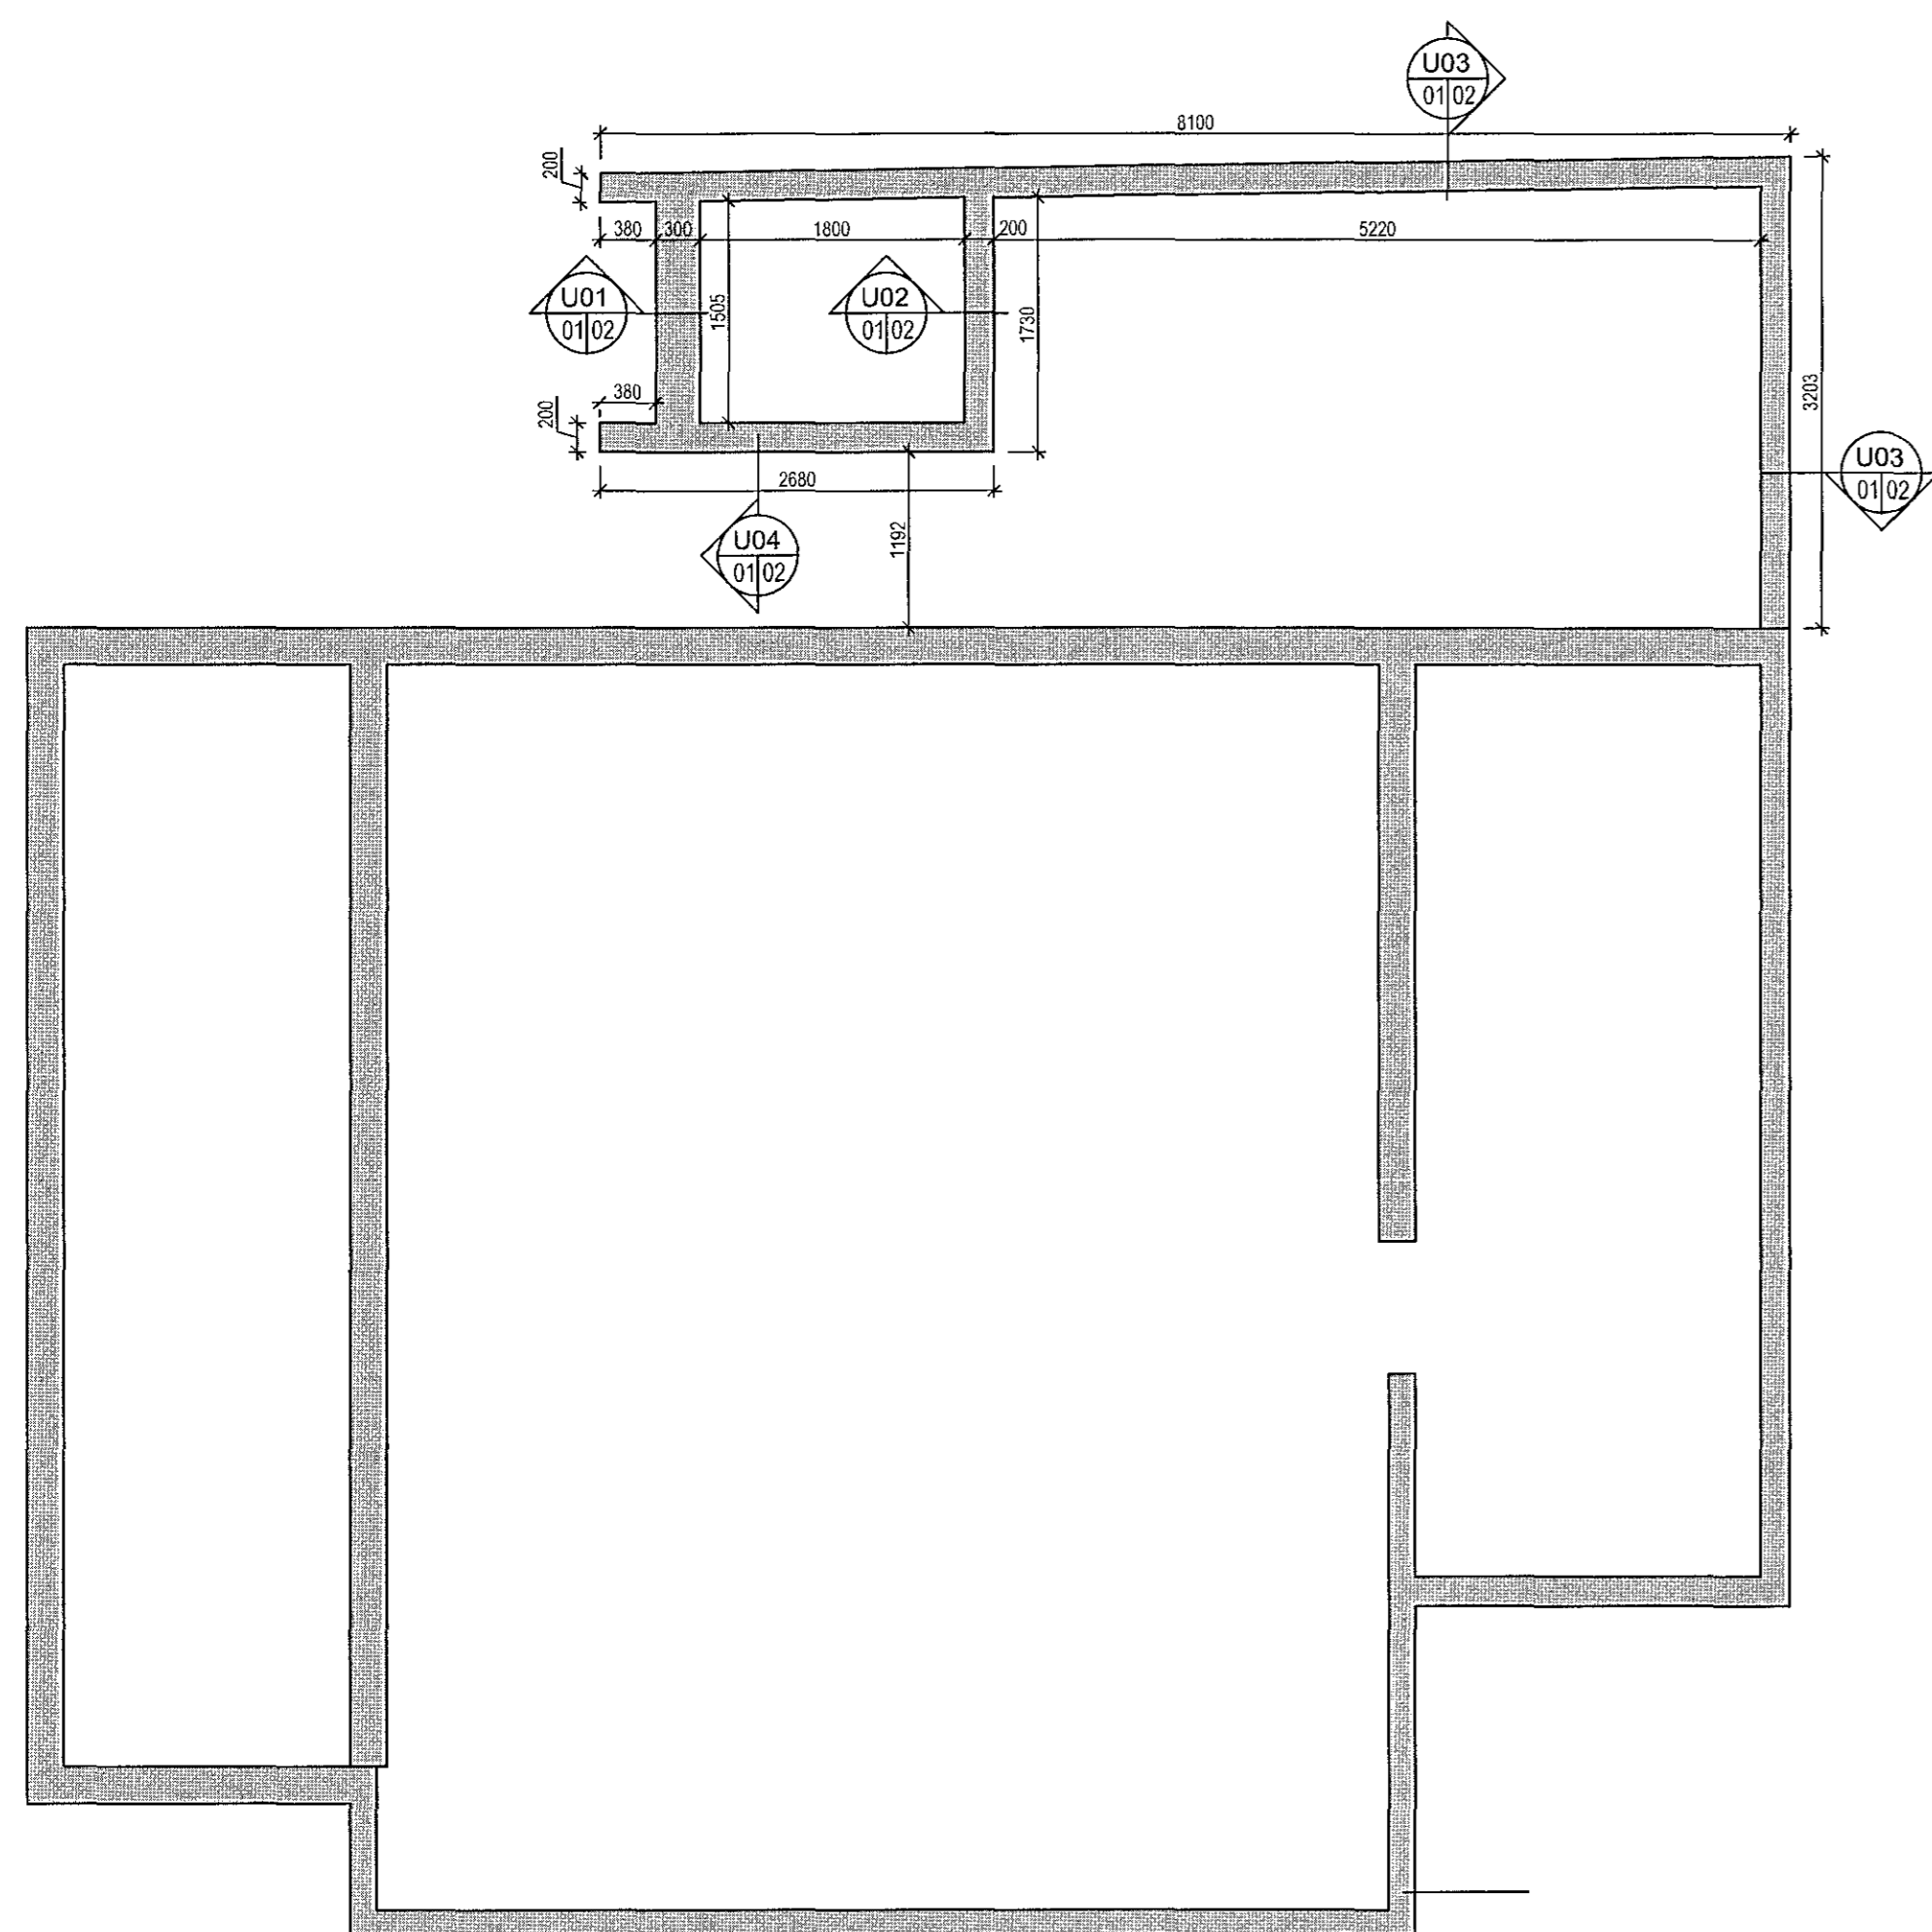

Samþykkt þann

28. júlí 2015

Undirstöður 1:50