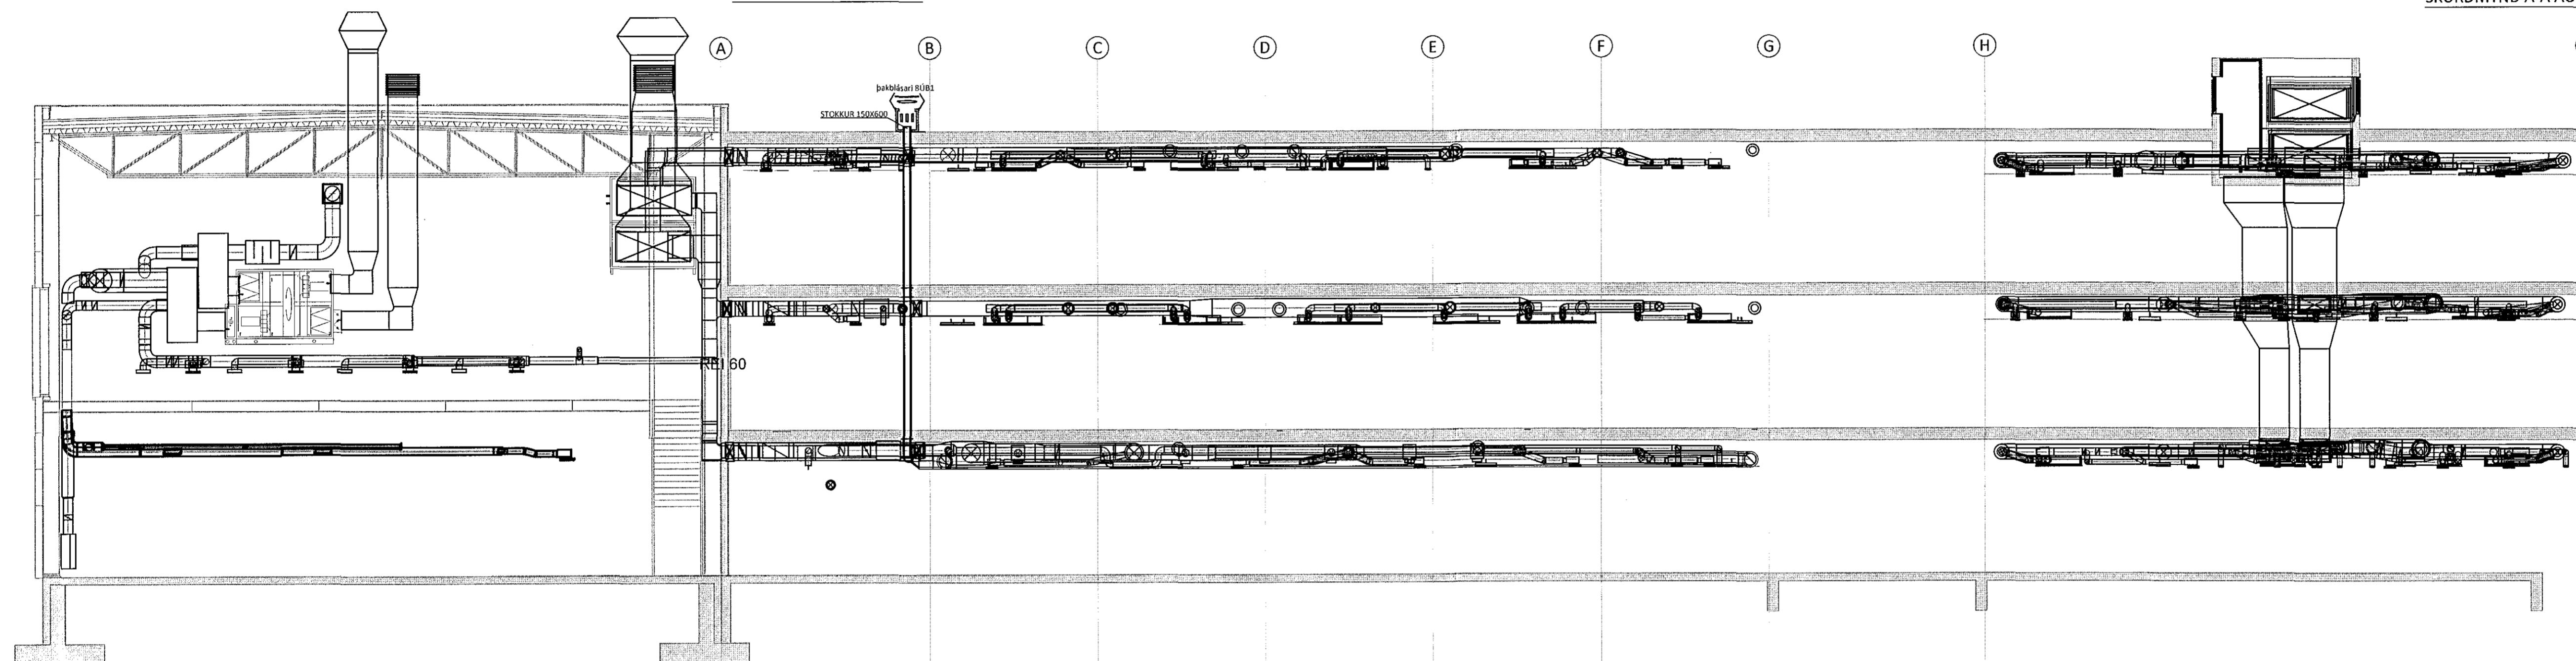

SKURÐMYND A-A VESTUR:

SKURÐMYND A-A AUSTUR:

SKÝRINGAR

- DEILI AF LOFTRÆSIKERFUM.

TILVÍSANIR

- ALMENNUR SKÝRINGARTEXTI SJÁ TEIKNINGU, 14014-5-A000
- KERIFSMYND LOFTRÆSIKERFIS KERFI 1 OG 3 SJÁ TEIKNINGU, 14014-5-A002
- KERIFSMYND LOFTRÆSIKERFIS KERFI 2 OG 8 SJÁ TEIKNINGU, 14014-5-A001
- KERIFSMYND LOFTRÆSIKERFIS KERFI 5 SJÁ TEIKNINGU, 14014-5-A003
- GRUNNMYND LOFTRÆSIKERFIS 1, 2, 3, 4, 5 OG 8 SJÁ TEIKNINGAR 5-1100 TIL 5-1305
- GRUNNMYND HITA OG KÆLIKERFA SJÁ TEIKNINGAR 3-1100 TIL 3-1305

NÚMER KERFA

- 1 LOFTRÆSIKERFI FYRIR FLUGHERMIS OG ÆFINGASAL.
- 2 LOFTRÆSIKERFI FYRIR KENNSLUSTOFUR OG STARFSMANNARÝMI.
- 3 KÆLISAMSTÆÐA FYRIR FLUGHERMI.
- 4 ÚTSOGSKERFI FYRIR FLUGVÉLASKROKKA.
- 5 LOFTRÆSIKERFI FYRIR SKRIFSTOFUBYGGINGU.
- 6 KÆLIKERFI FYRIR KÆLIRAFTA.
- 7 HITAKERFI FYRIR OFNA.
- 8 ÚTSOGSKERFI FYRIR ELSHÚS Í SKÓLABYGGINGU.

ÞAKBLÁSARI 8ÚB1 M.1:20

UNDIRSTADA ÞAKBLÁSARA - SÉÐ AÐ OFAN M.1:20

ÁRITUN AÐALHÖNDUÐAR KT. 0112513019

BR.	DAGS.	BREYTING	SAMÞ.

FLUGVELLIR 1 HAFNARFIRÐI
NÝBYGGING
LOFTRÆSING
ALMENNAR SKÝRINGAR
SKÝRINGARMYND