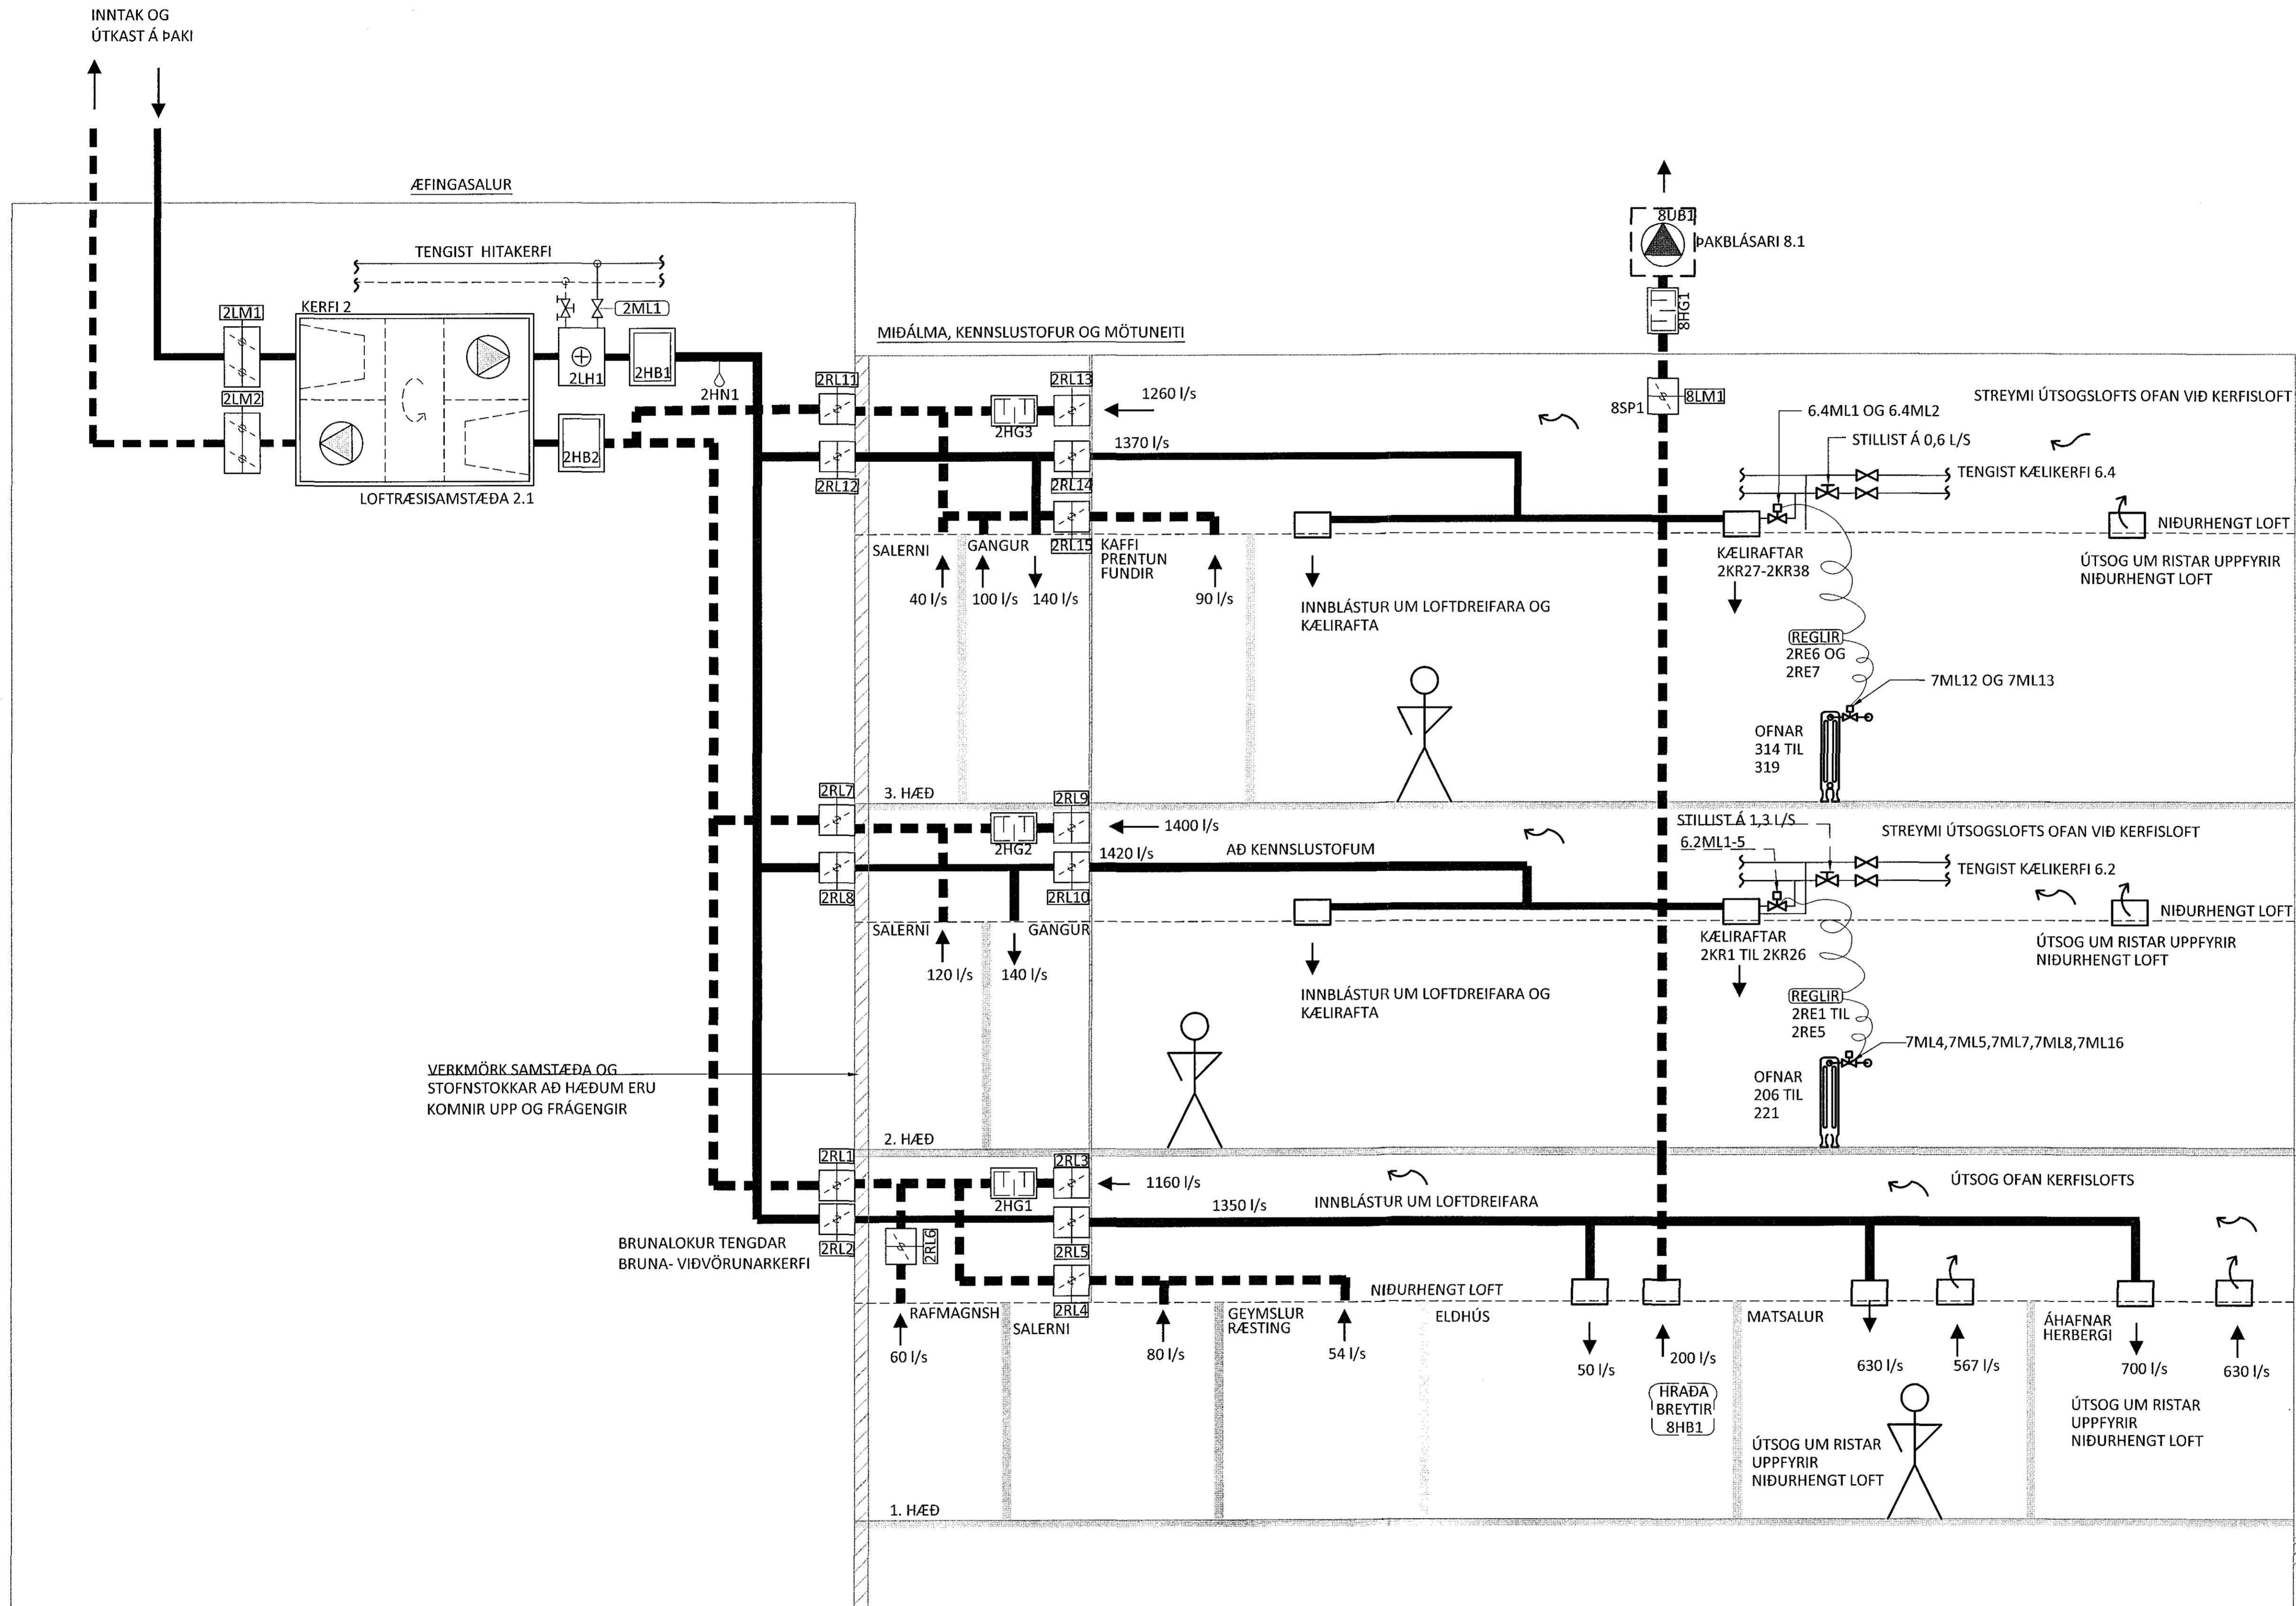

SKÝRINGAR

- KERFISMYND KERFI 2 OG 8

TILVÍSANIR

- ALMENNUR SKÝRINGARTEXTI SJÁ TEIKNINGU, 14014-5-A000
- TÆKJALISTI OG KERFISLÝSING LOFTRÆSIKERFIS KERFI 2 OG 8 SJÁ TEIKNINGU, 14014-5-A001T.
- GRUNNMÝND LOFTRÆSIKERFA SJÁ TEIKNINGU 5-1100 TIL 5-1305
- GRUNNMÝND HITA OG KÆLIKERFA SJÁ TEIKNINGU 3-1100 TIL 3-1305

NÚMER KERFA

- LOFTRÆSIKERFI FYRIR FLUGHERMIS OG ÆFINGASAL
- LOFTRÆSIKERFI FYRIR KENNSLUSTOFUR OG STARFSMANNARÝMI.
- KÆLISAMSTÆÐA FYRIR FLUGHERMI.
- ÚTSOGSKERFI FYRIR FLUGVÉLASKROKKA.
- LOFTRÆSIKERFI FYRIR SKRIFSTOFUBYGGINGU
- KÆLIKERFI FYRIR KÆLIRAFTA.
- HITAKERFI FYRIR OFNA.
- ÚTSOGSKERFI FYRIR ELSHÚS Í SKÓLABYGGINGU.