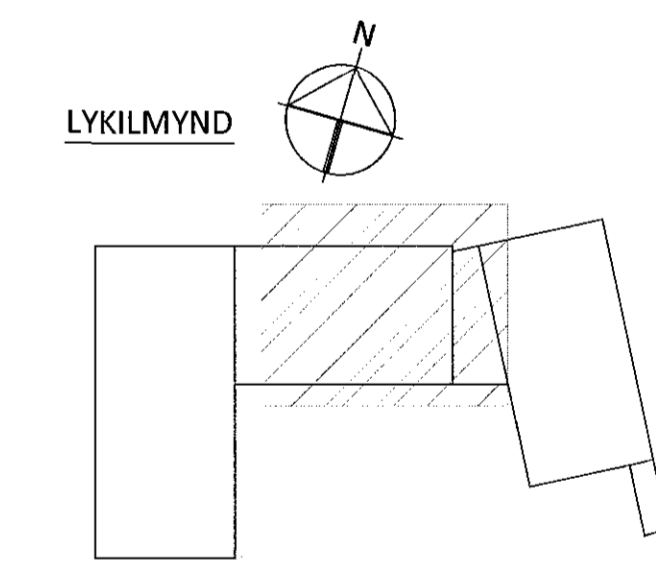

SKÝRINGAR

- 2KR1-38 KÆLIRAFTUR PARASOL cPF 1200X600 EDA SAMBÆRILEGT. AFKÖST 1288 W VÍÐ VATN 11/15 °C OG LOFT 50 L/S @ 16/24°C.
- 211 DREIFARI CDRb 160+ RISTARBOX ALSd 125-160
- 212 DREIFARI CDRb DN125+RISTARBOX ALSd 125-125
- 213 RIST MEÐ LEIÐBLÖÐUM Í 2 ÁTTIR 400X200 ÁSAMT HLUÐEINANGRUDU STILLIBOXI.
- 2U1 ÚTSOGSVENTILL DN100
- 2U2 ÚTSOGSVENTILL DN125
- 2U3 RIST MEÐ LEIÐBLÖÐUM Í TVÆR ÁTTIR 400X200 ÁSAMT HLUÐEINANGRUDU, SJÁ SÉRMYND TEIKNINGU
- 2U4 GÖTUÐ RIST 600X600, 50%, SJÁ TEIKNINGU 5-A000

TILVÍSANIR

- ALMENNUR SKÝRINGARTEXTI SJÁ TEIKNINGU, 14014-5-A000
- KERIFSMYND LOFTRÆSIKERFIS KERFI 1 OG 8 SJÁ TEIKNINGU, 14014-5-A001.
- KERIFSMYND LOFTRÆSIKERFIS KERFI 5 SJÁ TEIKNINGU 14014-5-A003.

NÚMER KERFA

1. 1 LOFTRÆSIKERFI FYRIR FLUGHERMI OG ÆFINGASAL.
2. 2 LOFTRÆSIKERFI FYRIR KENNSLUSTOFUR OG STARFSMANNARÝMI.
3. 3 KÆLISAMSTÆÐA FYRIR FLUGHERMI.
4. 4 ÚTSOGSKERFI FYRIR FLUGVÉLASKROKKA.
5. 5 LOFTRÆSIKERFI FYRIR SKRIFSTOFUBYGGINGU.
6. 6 KÆLIKERFI FYRIR KÆLIRAFTA.
7. 7 HITAKERFI FYRIR OFNA.
8. 8 ÚTSOGSKERFI FYRIR ELSHÚS Í SKÓLABYGGINGU.