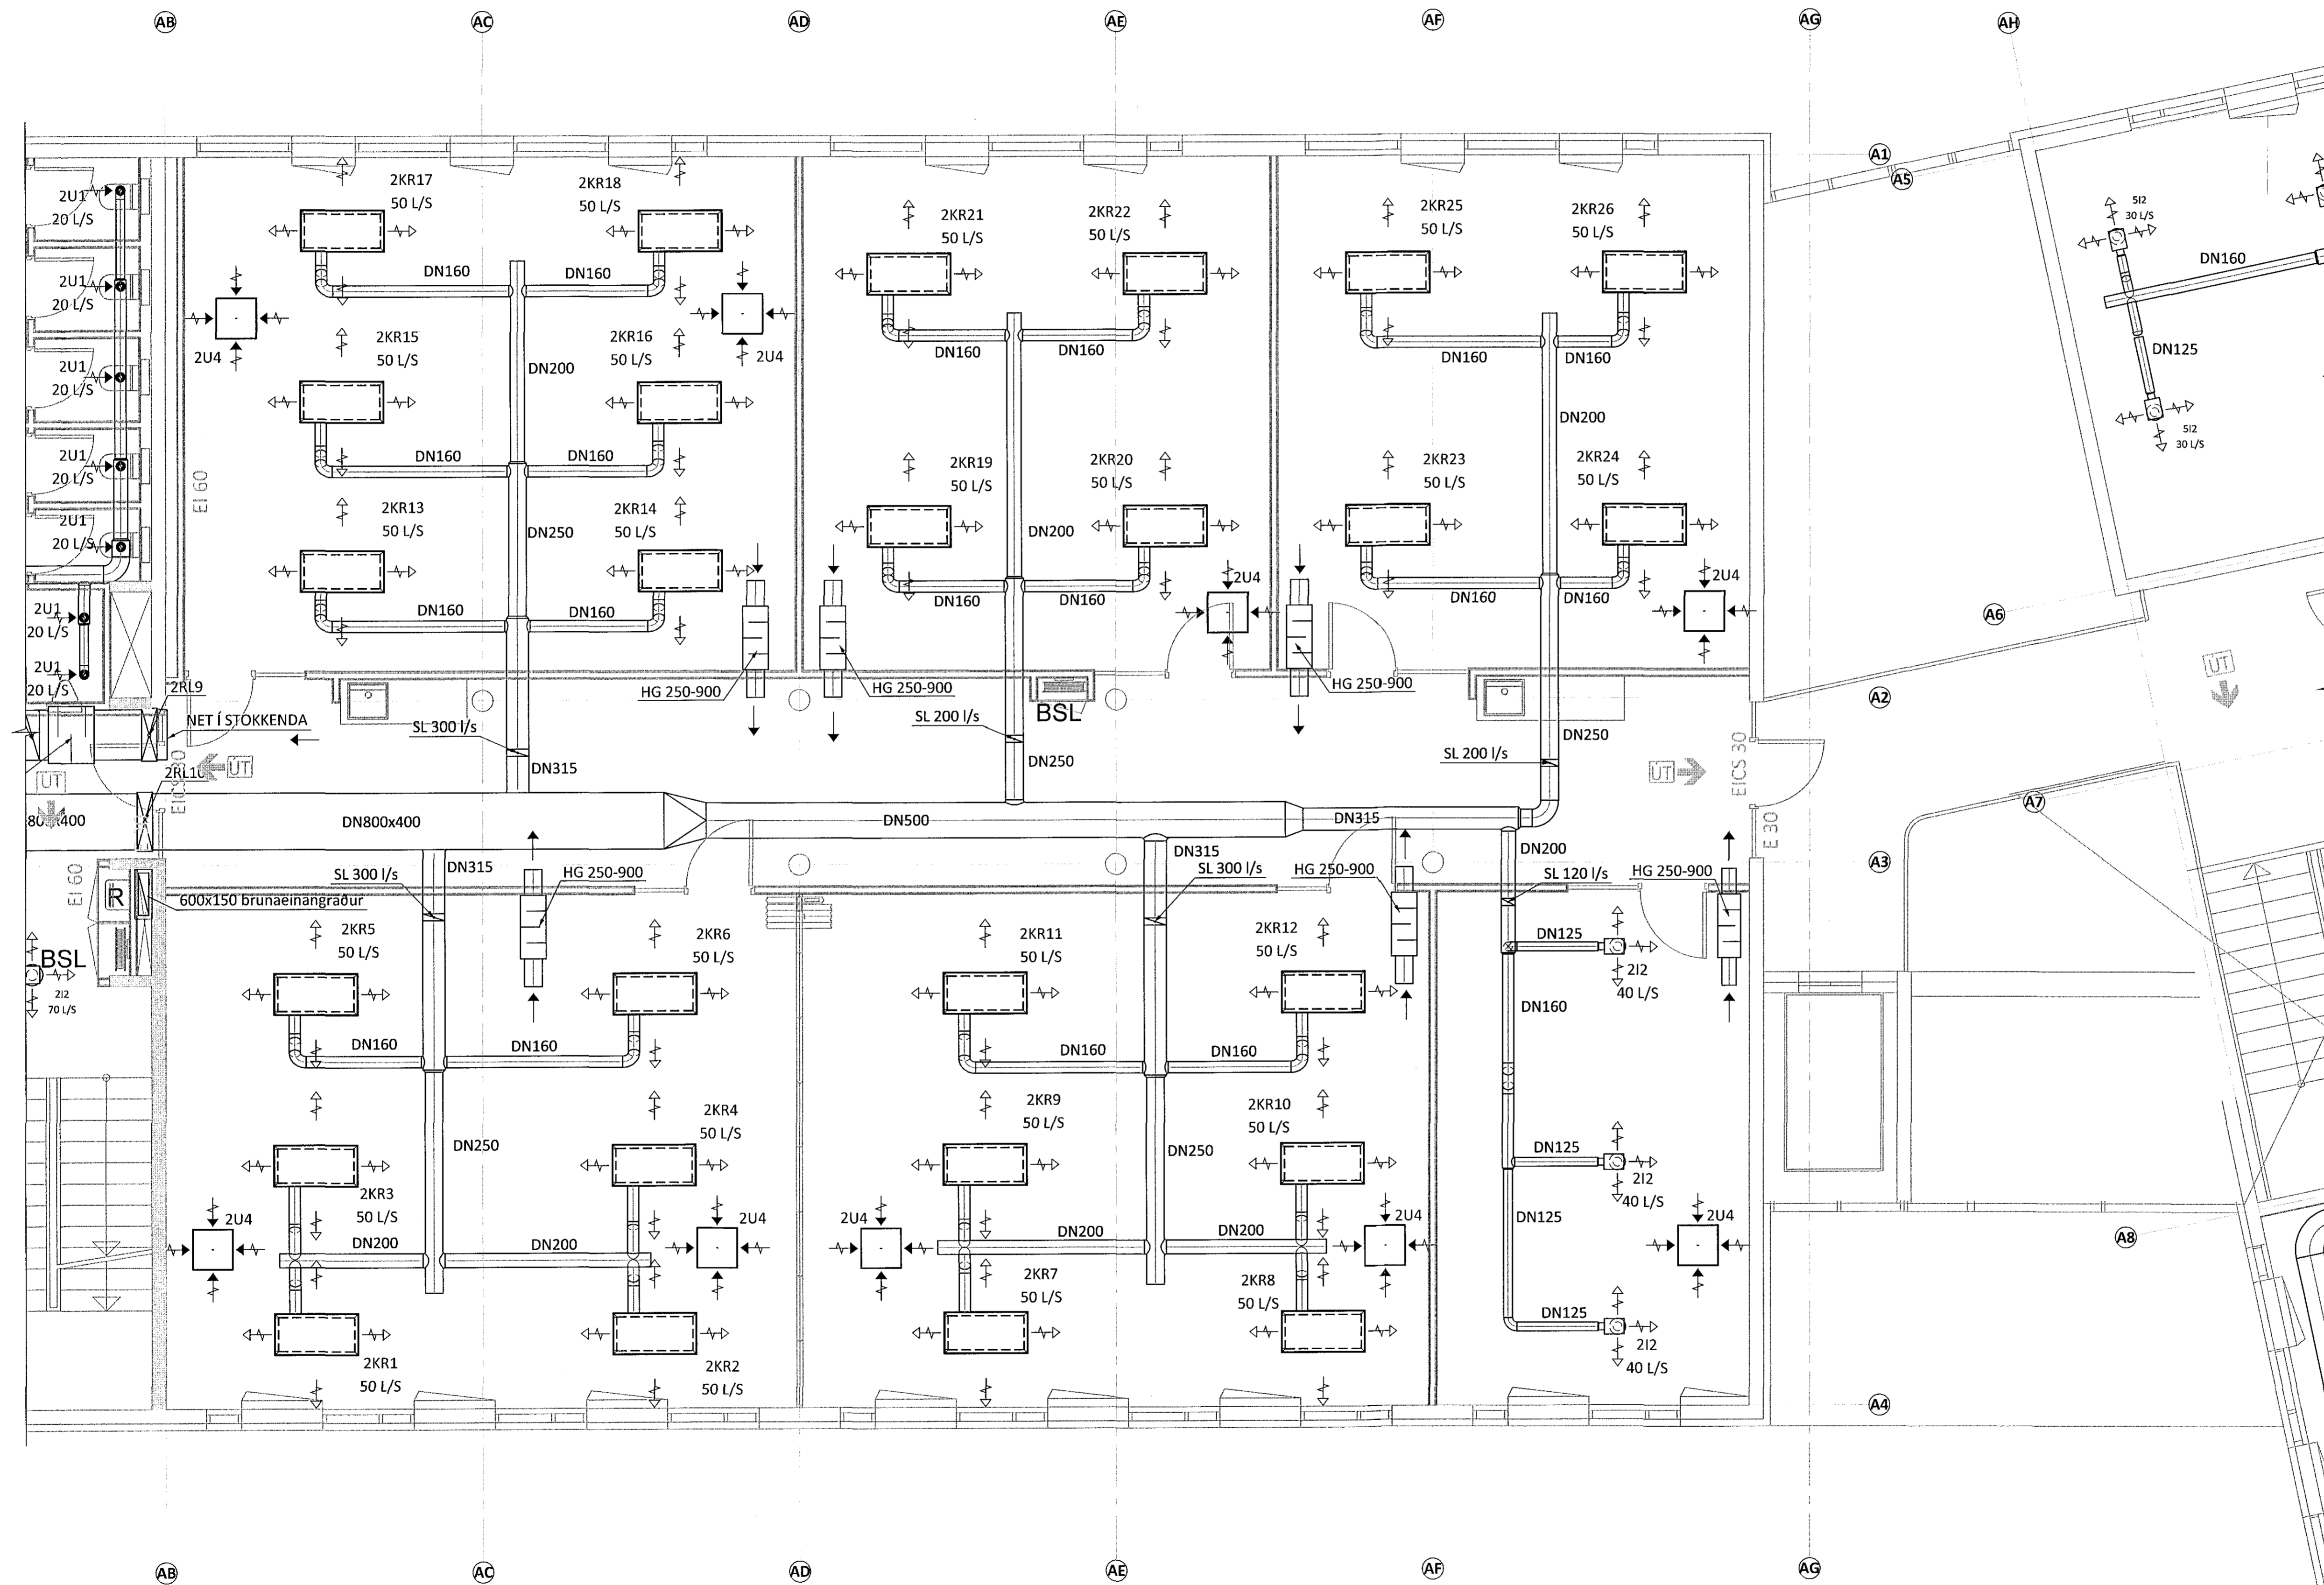

SKÝRINGAR

- 2KR1-38 KÆLIRAFTUR PARASOL cPF 1200X600 EÐA SAMBÆRILEGT. AFKÖST 1288 W VIÐ VATN 11/15 °C OG LOFT 50 L/S @ 16/24°C.
- 2I1 DREIFARI CDRb 160+ RISTARBOX ALSd 125-160
- 2I2 DREIFARI CDRb DN125+RISTARBOX ALSd 125-125
- 2I3 DREIFARI CDRb 200+RISTARBOX ALSd 160-200
- 2U1 ÚTSOGSVENTILL DN100
- 2U2 ÚTSOGSVENTILL DN125
- 2U4 GÖTUÐ RIST 600X600, 50% OPIN, SJÁ TEIKNINGU 5-A000

TILVÍSANIR

ALMENNUR SKÝRINGARTEXTI SJÁ TEIKNINGU, 14014-5-A000
KERIFSMYND LOFTRÆSIKERFIS SJÁ TEIKNINGU, 14014-5-A001.

NÚMER KERFA

- 1 LOFTRÆSIKERFI FYRIR FLUGHERMIS OG ÆFINGASAL.
- 2 LOFTRÆSIKERFI FYRIR KENNSLUSTOFUR OG STARFSMANNARÝMI.
- 3 KÆLISAMSTÆÐA FYRIR FLUGHERMI.
- 4 ÚTSOGSKERFI FYRIR FLUGVÉLASKROKKA.
- 5 LOFTRÆSIKERFI FYRIR SKRIFSTOFUBYGGINGU.
- 6 KÆLIKERFI FYRIR KÆLIRAFTA.
- 7 HITAKERFI FYRIR OFNA.
- 8 ÚTSOGSKERFI FYRIR ELSHÚS Í SKÓLABYGGINGU.