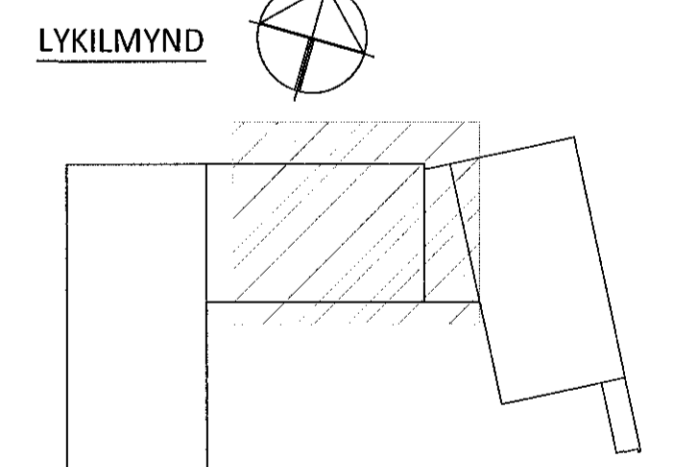

SKÝRINGAR

- 2KR1-38 KÆLIRAFTUR PARASOL cPF 1200X600 EÐA SAMBÆRILEGT. AFKÖST 1288 W VIÐ VATN 11/15 °C OG LOFT 50 L/S @ 16/24°C.
- 2I1 DREIFARI CDRb 160+ RISTARBOX ALSd 125-160
- 2I2 DREIFARI CDRb DN125+RISTARBOX ALSd 125-125
- 2I3 DREIFARI CDRb 200+RISTARBOX ALSd 160-200
- 2U1 ÚTSOGSVENTILL DN100
- 2U2 ÚTSOGSVENTILL DN125
- 2U4 GÖTUÐ RIST 600X600, 50% OPIN, SJÁ TEIKNINGU 5-A000

TILVÍSANIR

ALMENNUR SKÝRINGARTEXTI SJÁ TEIKNINGU, 14014-5-A000
KERIFSMYND LOFTRÆSIKERFIS SJÁ TEIKNINGU, 14014-5-A001.

NÚMER KERFA

1. 1 LOFTRÆSIKERFI FYRIR FLUGHERMIS OG ÆFINGASAL.
2. 2 LOFTRÆSIKERFI FYRIR KENNSLUSTOFUR OG STARFSMANNARÝMI.
3. 3 KÆLISAMSTÆÐA FYRIR FLUGHERMI.
4. 4 ÚTSOGSKERFI FYRIR FLUGVÉLASKROKKA.
5. 5 LOFTRÆSIKERFI FYRIR SKRIFSTOFUBYGGINGU.
6. 6 KÆLIKERFI FYRIR KÆLIRAFTA.
7. 7 HITAKERFI FYRIR OFNA.
8. 8 ÚTSOGSKERFI FYRIR ELSHÚS Í SKÓLABYGGINGU.

ÁRITUN AÐALHÖNNUNDA KT. 04/05/2015

BR.	DAGS.	BREYTING	SAMP.