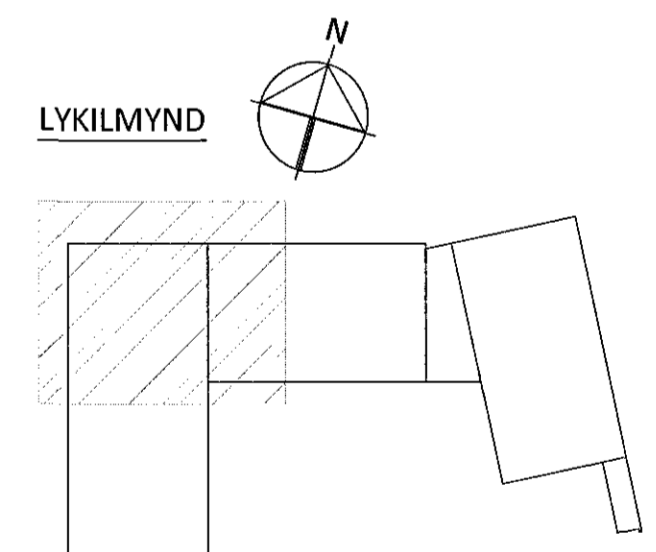

SKÝRINGAR

- 2KR1-38 KÆLIRAFTUR PARASOL cPF 1200X600 EDA SAMBÆRILEGT. AFKÖST 1288 W VÍÐ VATN 11/15°C OG LOFT 50 L/S @ 16/24°C.
- 2I1 DREIFARI CDRb 160+ RISTARBOX ALSd 125-160
- 2I2 DREIFARI CDRb DN125+RISTARBOX ALSd 125-125
- 2I3 DREIFARI CDRb 200+RISTARBOX ALSd 160-200
- 2U1 ÚTSOGSVENTILL DN100
- 2U2 ÚTSOGSVENTILL DN125
- 2U4 GÖTUÐ RIST 600X600, 50% OPIN, SJÁ TEIKNINGU 5-A000

TILVÍSANIR

ALMENNUR SKÝRINGARTEXTI SJÁ TEIKNINGU, 14014-5-A000
KERIFSMYND LOFTRÆSIKERFIS SJÁ TEIKNINGU, 14014-5-A001.

NÚMER KERFA

1. 1 LOFTRÆSIKERFI FYRIR FLUGHERMIS OG ÆFINGASAL.
2. 2 LOFTRÆSIKERFI FYRIR KENNSLUSTOFUR OG STARFSMANNARÝMI.
3. 3 KÆLISAMSTÆÐA FYRIR FLUGHERMI.
4. 4 ÚTSOGSKERFI FYRIR FLUGVÉLASKROKKA.
5. 5 LOFTRÆSIKERFI FYRIR SKRIFSTOFUBYGGINGU.
6. 6 KÆLIKERFI FYRIR KÆLIRAFTA.
7. 7 HITAKERFI FYRIR OFNA.
8. 8 ÚTSOGSKERFI FYRIR ELSHÚS Í SKÓLABYGGINGU.

LYKILMYND

ÁRITUN ADALHÖNNUNAR KT. 04/251-2015

A 29.04.15 HÖNNUN FYRIR STEYPA BYGGINGU

FLUGVELLIR 1 HAFNARFIRÐI
NÝBYGGING
LOFTRÆSING
2. HÆÐ
GRUNNMYND

HÖNNUNUR	YFIRFARIÐ	DAGS. ÚTG.	DAGS. BREYT.
ERV einar@ferill.is	PAG	21.07.14	29.04.15
MKV. 1:50	VERKNR. 14014	TEIKN. NR. 5 - 1201	BREYT. A