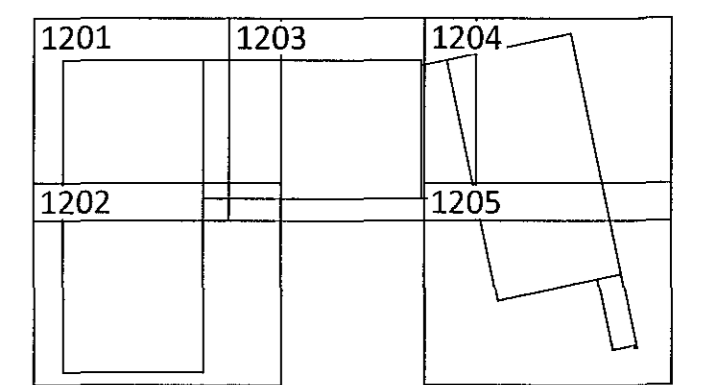

LYKILMYND

ÁRITUNARALHÖNNUNARBÚR KT. 09/251-5017

BR.	DAGS.	BREYTING	SAMP.

FLUGVELLIR 1 HAFNARFIRÐI
NÝBYGGING
HITA- OG ÞRIFAKERFI
2. HÆÐ
YFIRLITSMYND - GRUNNMYND

SAMPYKKT.	KT.		
HÖNNUNARBÚR	YFIRFARID	DAGS. ÚTG.	DAGS. BREYT.
HPV hjalti@ferill.is	BAG	27.04.15	
MKV.	VERKNR.	TEKN. NR.	BREYT.
1:120	14014	3 - 1200