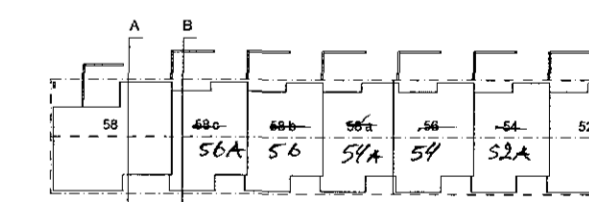

SNID A/A

SNID B/B

LYKILMYND

C:		
B:		
A:		
BREYTINGAR:		DAGS:
HNODRAVELLIR 52-58, HAFNARFIRÐI		
VERKTEIKNINGAR	VERK:	
	KVARDI:	1:50
	DAGS:	06.05.14
SNID	TEIKN:	IFG, LME
	SKRÁ:	1 AF 4

Logi Már Einarsson arkitekt f.él. kt. 210864 - 2969