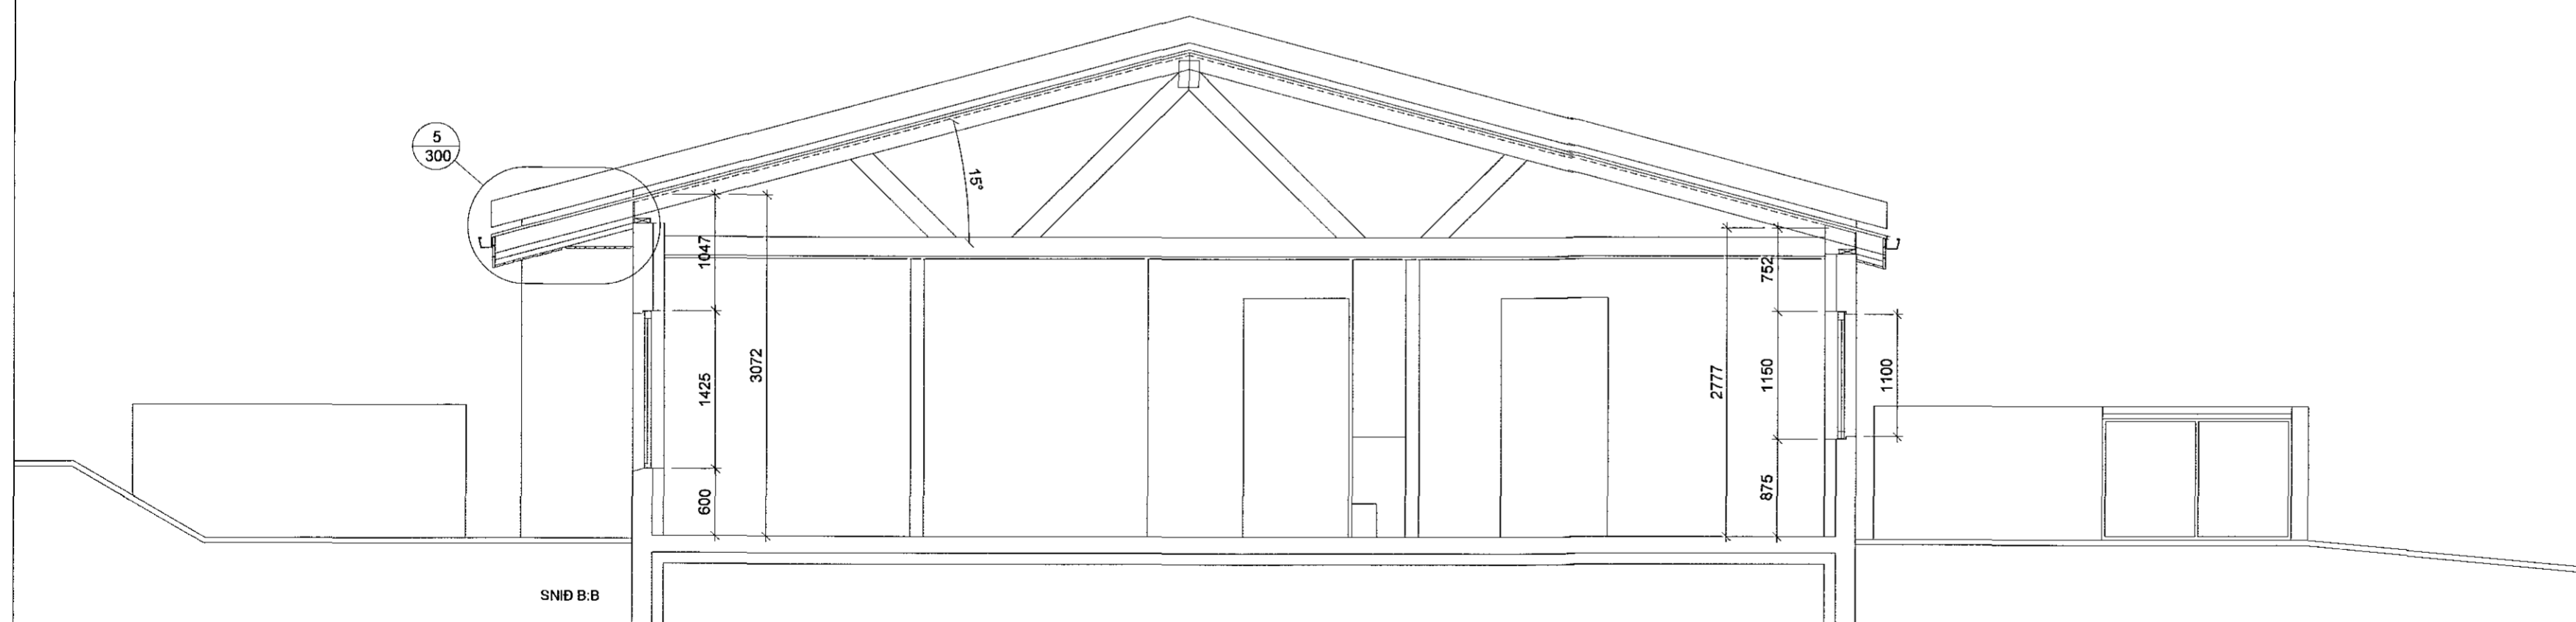

SNID A/A

SNID B/B

LYKILMYND

C:		
B:		
A:		
BREYTINGAR:		DAGS:
HNODRAVELLIR 52-58, HAFNARFIRÐI		
VERKTEIKNINGAR	VERK:	
	KVARDI:	1:50
	DAGS:	06.05.14
SNID	TEIKN:	IFG, LME
	SKRÁ:	1 AF 4

Logi Már Einarsson arkitekt f.él. kt. 210864 - 2969