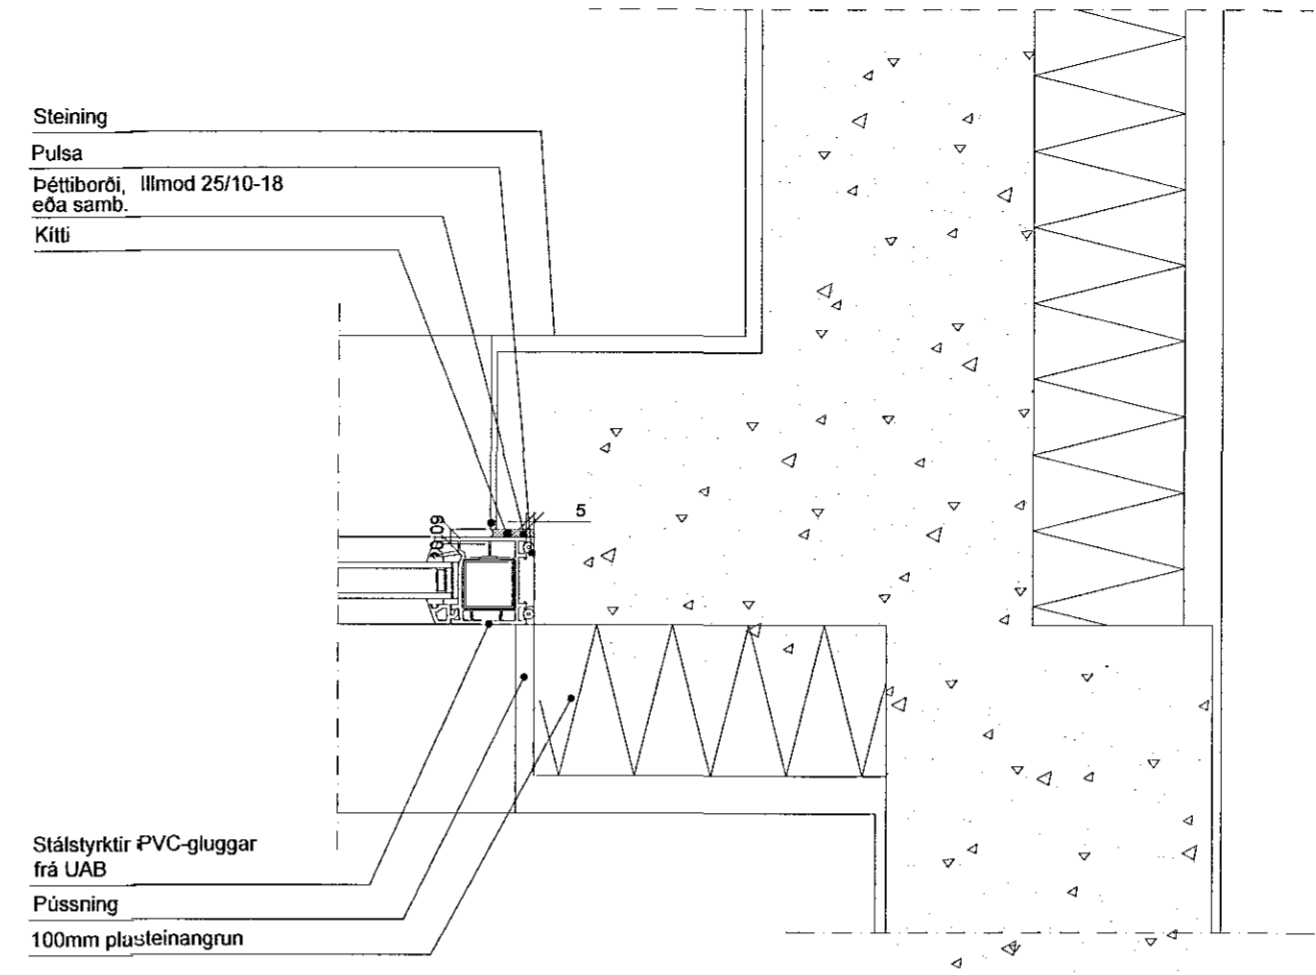

A Lárétt deili
200 Frágangur við glugga

C Lárétt deili
201 Steyptur veggur/innveggur

1 Lóðrétt deili
202 Frágangur við sökkul

2 Lóðrétt deili
200 Frágangur við glugga

C:	
B:	
A:	
BREYTINGAR:	DAGS:
HNOÐRAVELLIR 52-58, HAFNAFIRÐI	
SÉRTEIKNINGAR	VERK:
	KVARÐI: 1:50
LÁRÉTT DEILI	DAGS: 06.05.14
	TEIKN: IFC, LME
	SKRÁ: 1 AF 4