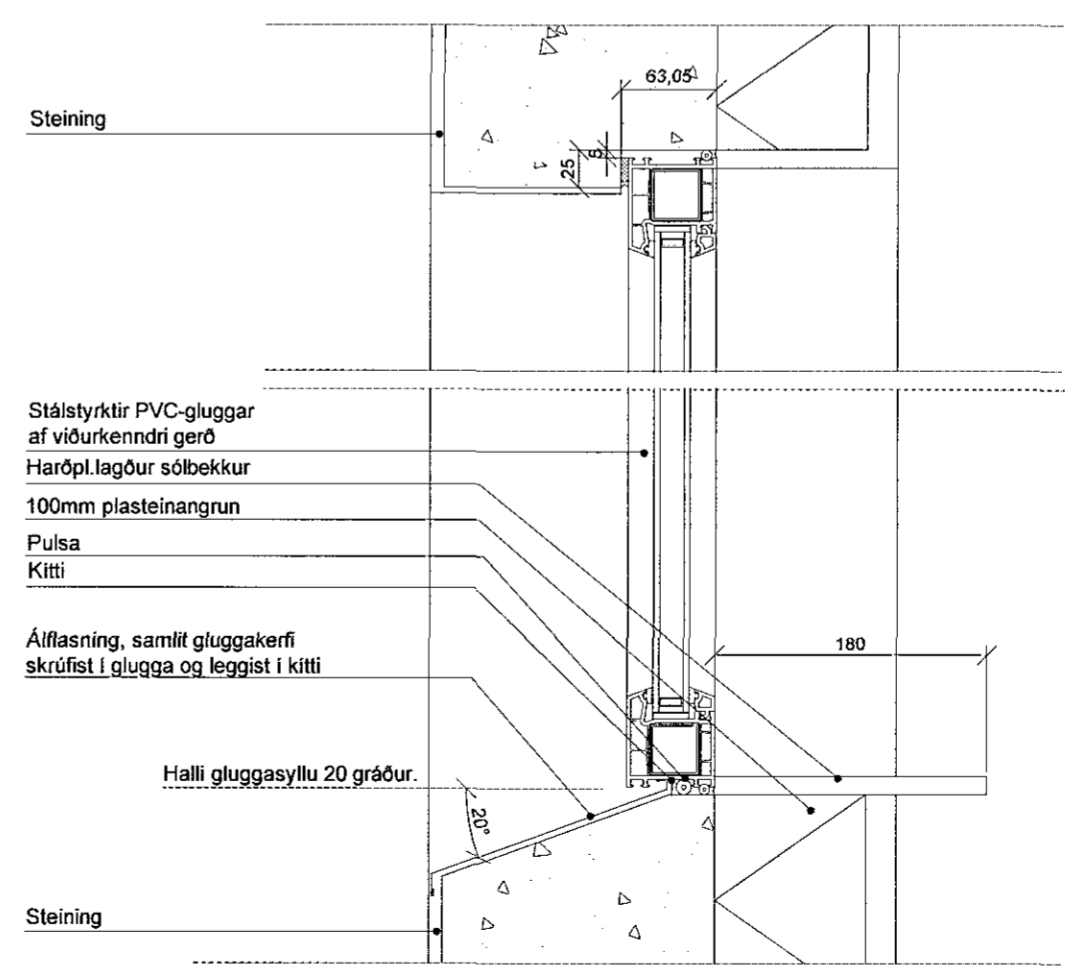

A Lárétt deili
200 Frágangur við glugga

C Lárétt deili
201 Steyptur veggur/innveggur

1 Lóðrétt deili
202 Frágangur við sökkul

2 Lóðrétt deili
200 Frágangur við glugga

C:	
B:	
A:	
BREYTINGAR:	DAGS:
HNOÐRAVELLIR 52-58, HAFNAFIRÐI	
SÉRTEIKNINGAR	VERK:
	KVARÐI: 1:50
LÁRÉTT DEILI	DAGS: 06.05.14
	TEIKN: IFC, LME
	SKRÁ: 1 AF 4

Logi Már Einarsson arkitekt faf kt. 210864 - 2969