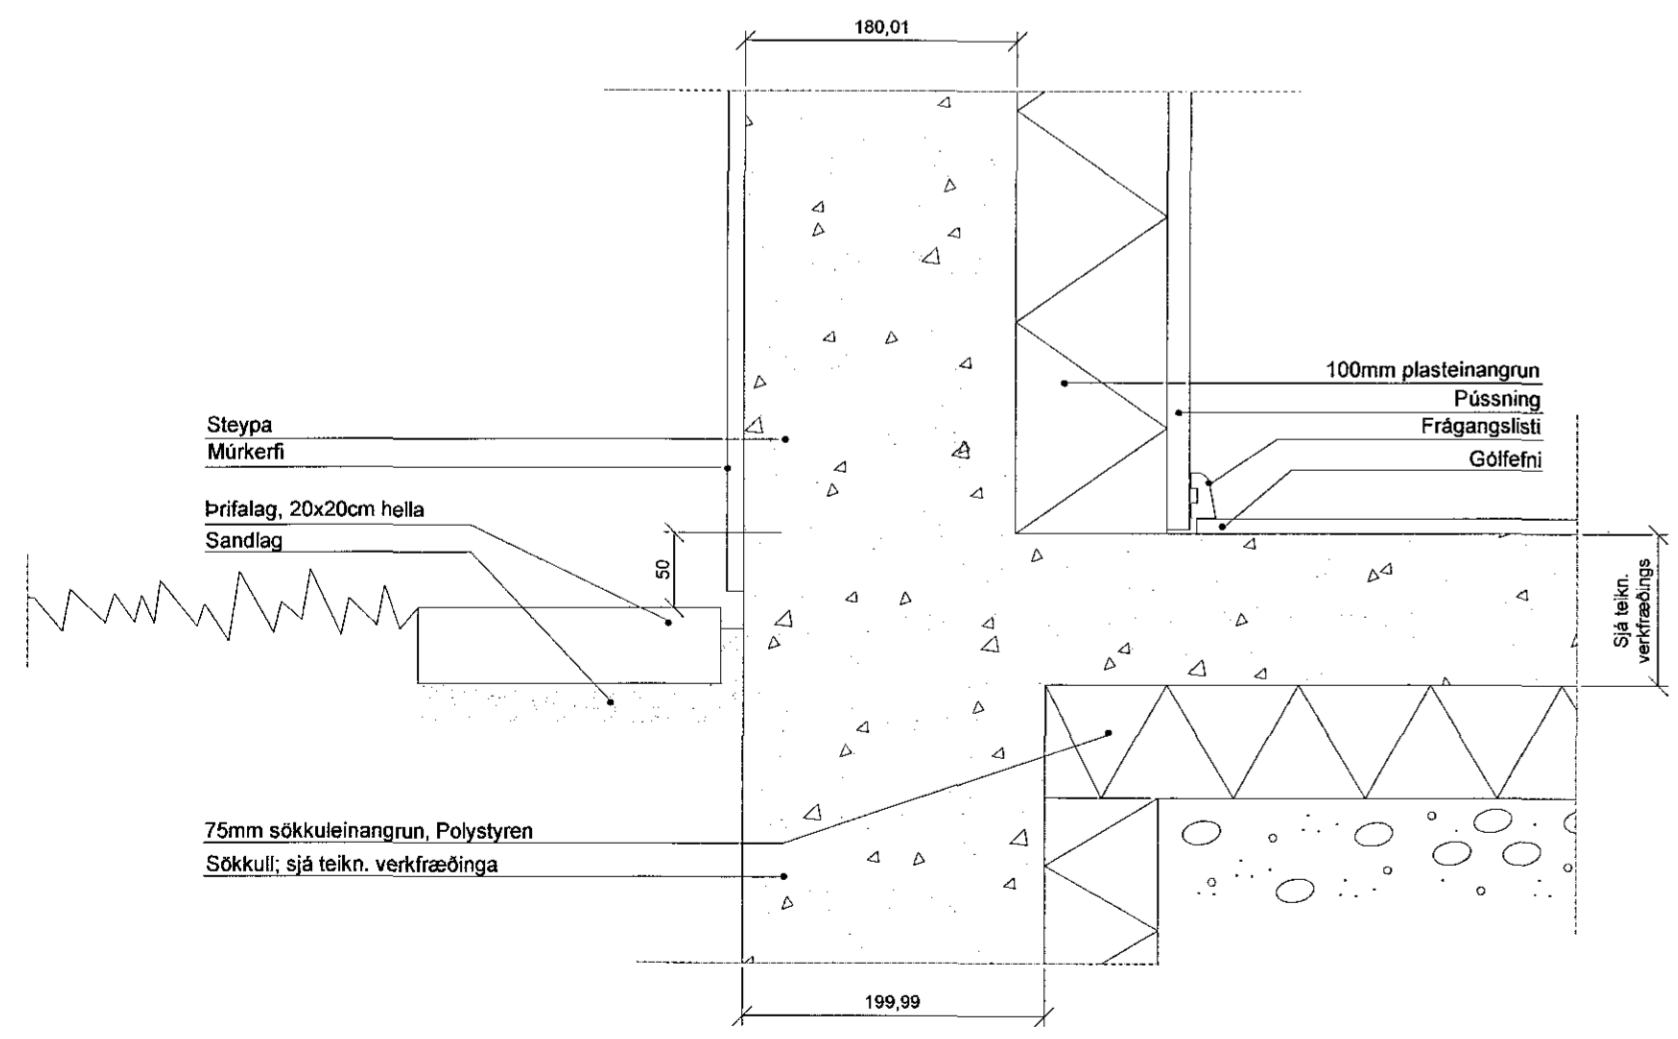

A Lárétt deili
200 Frágangur við glugga

C Lárétt deili
201 Steyptur veggur/innveggur

1 Lóðrétt deili
202 Frágangur við sökkul

2 Lóðrétt deili
200 Frágangur við glugga

C:	
B:	
A:	
BREYTINGAR:	DAGS:
HNOÐRAVELLIR 52-58, HAFNAFIRÐI	
SÉRTEIKNINGAR	VERK:
	KVARÐI: 1:50
LÁRÉTT DEILI	DAGS: 06.05.14
	TEIKN: IFC, LME
	SKRÁ: 1 AF 4

Logi Már Einarsson arkitekt faf kt. 210864 - 2969