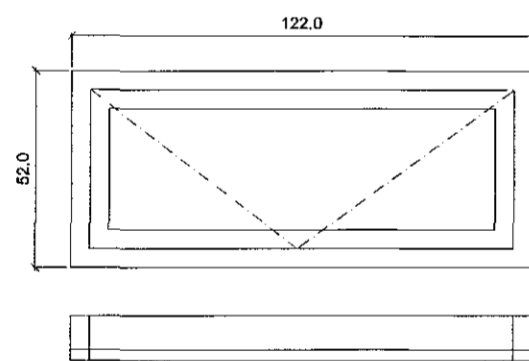

G-1
8 stk. gluggar með opnanlegu fagi.

G-2
5 stk. gluggar með opnanlegu fagi.

G-3
3 stk. gluggar með opnanlegu fagi.

G-4
4 stk. gluggar með opnanlegu fagi.

G-5
6 stk. gluggar með opnanlegu fagi. ATH gluggar eru með rafmagnsopnun.

G-6
6 stk. gluggar með opnanlegu fagi og vinstri hengdum svalahúrdum sem opnast út.

G-7
1 stk. gluggar með opnanlegu fagi.

C:	
B:	
A:	
BREYTINGAR:	DAGS:
HNOÐRAVELLIR 52-58, HAFNARFIRÐI	
VERKEIKNINGAR	VERK: 1:20
	KVAÐI: 17.06.14
GLUGGA- OG HURÐATEIKNINGAR	TEIKN: IFG, LME
	SKRÁ: