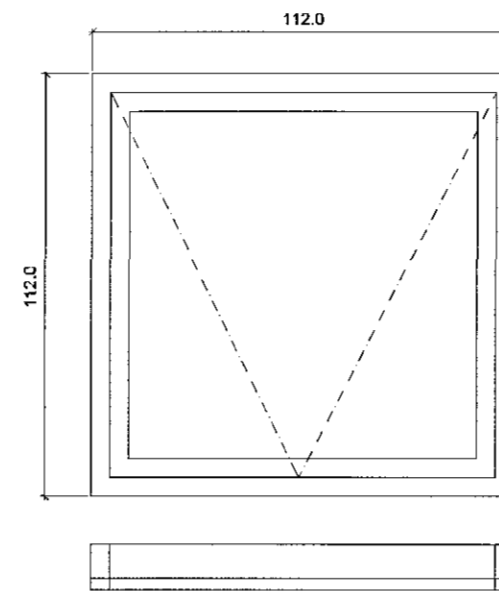

G-1
8 stk. gluggar með opnanlegu fagi.

G-2
5 stk. gluggar með opnanlegu fagi.

G-3
3 stk. gluggar með opnanlegu fagi.

G-4
4 stk. gluggar með opnanlegu fagi.

G-5
6 stk. gluggar með opnanlegu fagi. ATH gluggar eru með rafmagnsopnun.

G-6
6 stk. gluggar með opnanlegu fagi og vinstri hengdum svalahúrdum sem opnast út.

G-7
1 stk. gluggar með opnanlegu fagi.

C:	
B:	
A:	
BREYTINGAR:	DAGS:
HNOÐRAVELLIR 52-58, HAFNARFIRÐI	
VERKEIKNINGAR	VERK: 1:20
	KVAÐI: 17.06.14
GLUGGA- OG HURÐATEIKNINGAR	TEIKN: IFG, LME
	SKRÁ: