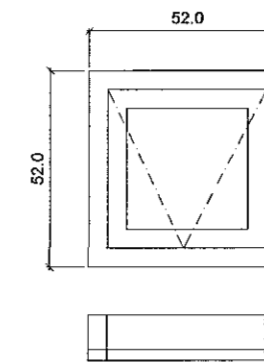

G-4
4 stk. gluggar með opnanlegu fagi.