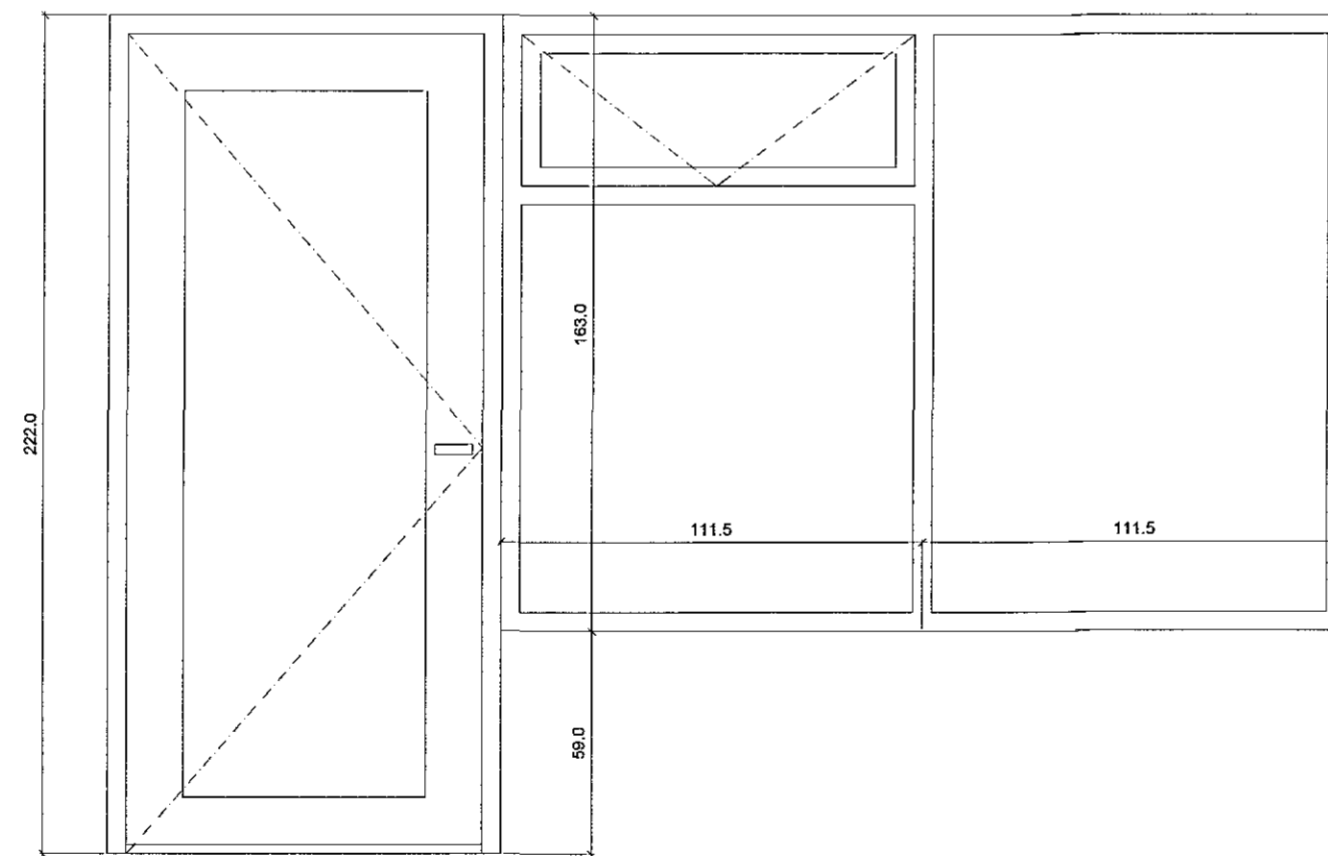

G-1
8 stk. gluggar með opnanlegu fagi.

G-2
5 stk. gluggar með opnanlegu fagi.

G-3
3 stk. gluggar með opnanlegu fagi.

G-4
4 stk. gluggar með opnanlegu fagi.

G-5
6 stk. gluggar með opnanlegu fagi. ATH gluggar eru með rafmagnsopnun.

G-6
6 stk. gluggar með opnanlegu fagi og vinstri hengdum svalahúrdum sem opnast út.

G-7
1 stk. gluggar með opnanlegu fagi.

C:	
B:	
A:	
BREYTINGAR:	DAGS:
HNOÐRAVELLIR 52-58, HAFNARFIRÐI	
VERKEIKNINGAR	VERK: 1:20
	KVAÐI: 17.06.14
GLUGGA- OG HURÐATEIKNINGAR	TEIKN: IFG, LME
	SKRÁ: