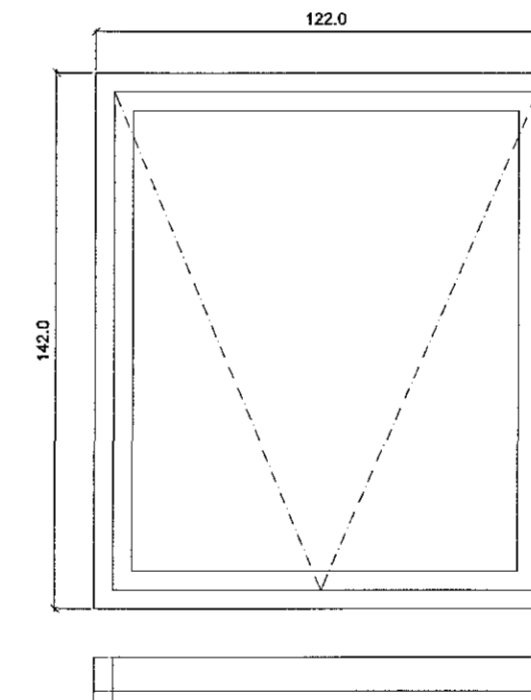

G-1
8 stk. gluggar með opnanlegu fagi.

G-2
5 stk. gluggar með opnanlegu fagi.

G-3
3 stk. gluggar með opnanlegu fagi.

G-4
4 stk. gluggar með opnanlegu fagi.

G-5
6 stk. gluggar með opnanlegu fagi. ATH gluggar eru með rafmagnsopnun.

G-6
6 stk. gluggar með opnanlegu fagi og vinstri hengdum svalahúrdum sem opnast út.

G-7
1 stk. gluggar með opnanlegu fagi.

C:	
B:	
A:	
BREYTINGAR:	DAGS:
HNOÐRAVELLIR 52-58, HAFNARFIRÐI	
VERKEIKNINGAR	VERK: 1:20
	KVAÐI: 17.06.14
GLUGGA- OG HURÐATEIKNINGAR	TEIKN: IFG, LME
	SKRÁ: