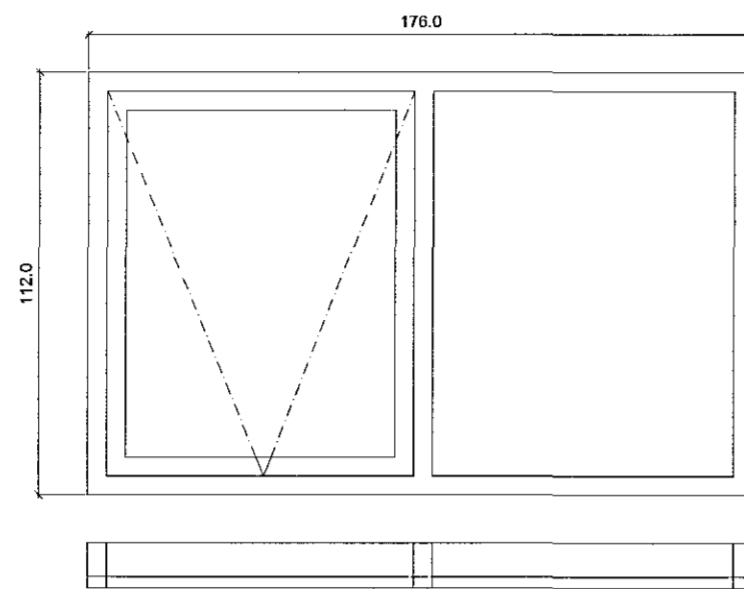

G-1
8 stk. gluggar með opnanlegu fagi.

G-2
5 stk. gluggar með opnanlegu fagi.

G-3
3 stk. gluggar með opnanlegu fagi.

G-4
4 stk. gluggar með opnanlegu fagi.

G-5
6 stk. gluggar með opnanlegu fagi. ATH gluggar eru með rafmagnsopnun.

G-6
6 stk. gluggar með opnanlegu fagi og vinstri hengdum svalahúrdum sem opnast út.

G-7
1 stk. gluggar með opnanlegu fagi.

C:	
B:	
A:	
BREYTINGAR:	DAGS:
HNOÐRAVELLIR 52-58, HAFNARFIRÐI	
VERKEIKNINGAR	VERK: 1:20
	KVAÐI: 17.06.14
GLUGGA- OG HURÐATEIKNINGAR	TEIKN: IFG, LME
	SKRÁ: