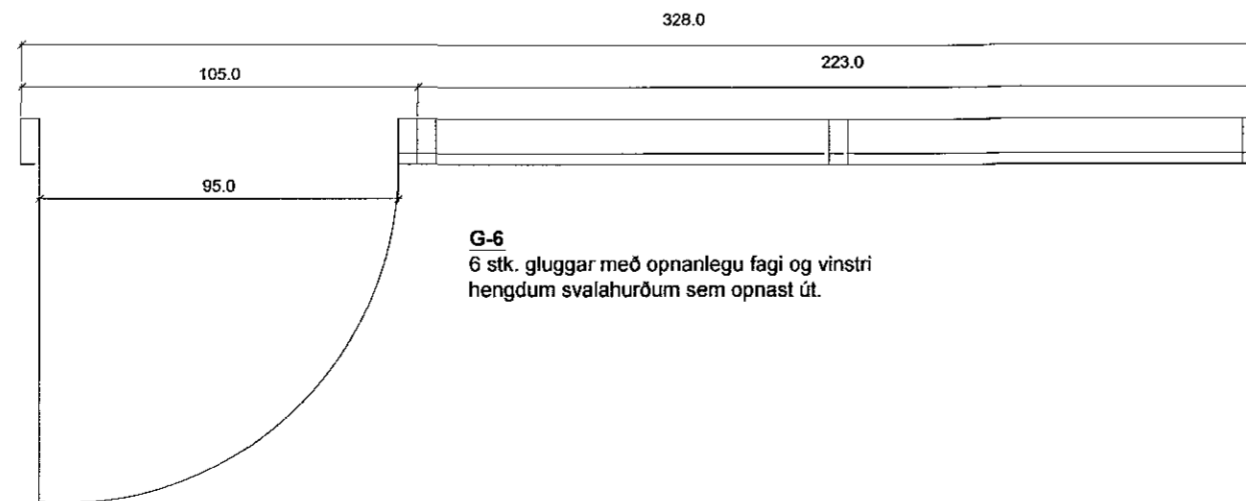

G-1
8 stk. gluggar með opnanlegu fagi.

G-2
5 stk. gluggar með opnanlegu fagi.

G-3
3 stk. gluggar með opnanlegu fagi.

G-4
4 stk. gluggar með opnanlegu fagi.

G-5
6 stk. gluggar með opnanlegu fagi. ATH gluggar eru með rafmagnsopnun.

G-6
6 stk. gluggar með opnanlegu fagi og vinstri hengdum svalahúrdum sem opnast út.

G-7
1 stk. gluggar með opnanlegu fagi.

C:	
B:	
A:	
BREYTINGAR:	DAGS:
HNOÐRAVELLIR 52-58, HAFNARFIRÐI	
VERKEIKNINGAR	VERK: 1:20
	KVAÐI: 17.06.14
GLUGGA- OG HURÐATEIKNINGAR	TEIKN: IFG, LME
	SKRÁ: