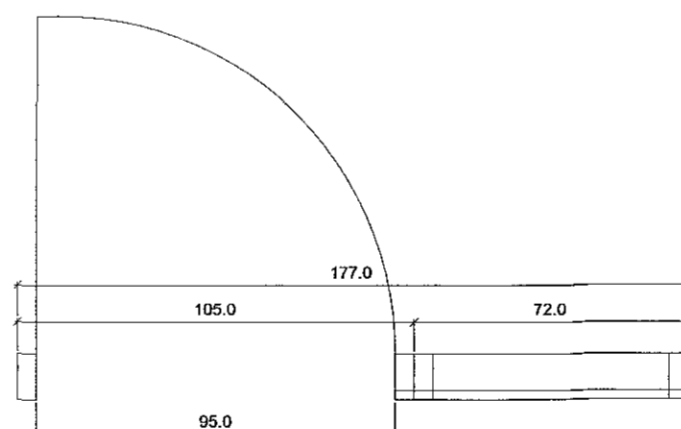

G-8
1 stk. gluggar með opnanlegu fagi og
vinstri hengdum svalahurðum sem
opnast út.

H-1
1 stk. Aðaldyrhurð með
hlíðarglugga og bréfalúgu.
Hægri hengd, opnast inn.

H-2
6 stk. Aðaldyrhurð með
hlíðargluggum og bréfalúgu í
hurðarfléka
Hægri hengd, opnast inn.

C:	
B:	
A:	
BREYTINGAR:	DAGS:
HNOÐRAVELLIR 52-58, HAFNARFIRÐI	
VERKTEIKNINGAR	VERK: KVARÐI: 1:20
GLUGGA- OG HURÐATEIKNINGAR	DAGS: 17.06.14
	TEIKN: IFG, LME
	SKRÁ:

Logi Már Einarsson arkitekt f.él. 210884 - 2069