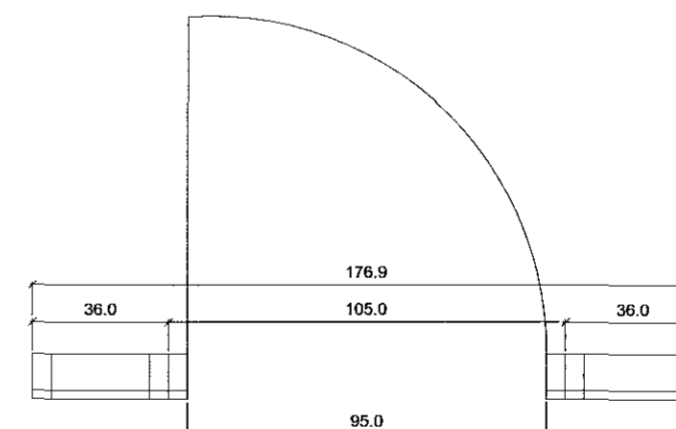

G-8
1 stk. gluggar með opnanlegu fagi og
vinstri hengdum svalahurðum sem
opnast út.

H-1
1 stk. Aðaldyrhurð með
hlíðarglugga og bréfalúgu.
Hægri hengd, opnast inn.

H-2
6 stk. Aðaldyrhurð með
hlíðargluggum og bréfalúgu í
hurðarfléka
Hægri hengd, opnast inn.

C:	
B:	
A:	
BREYTINGAR:	DAGS:
HNOÐRAVELLIR 52-58, HAFNARFIRÐI	
VERKTEIKNINGAR	VERK: KVARÐI: 1:20
GLUGGA- OG HURÐATEIKNINGAR	DAGS: 17.06.14
	TEIKN: IFG, LME
	SKRÁ:

Logi Már Einarsson arkitekt f.él. 210884 - 2069