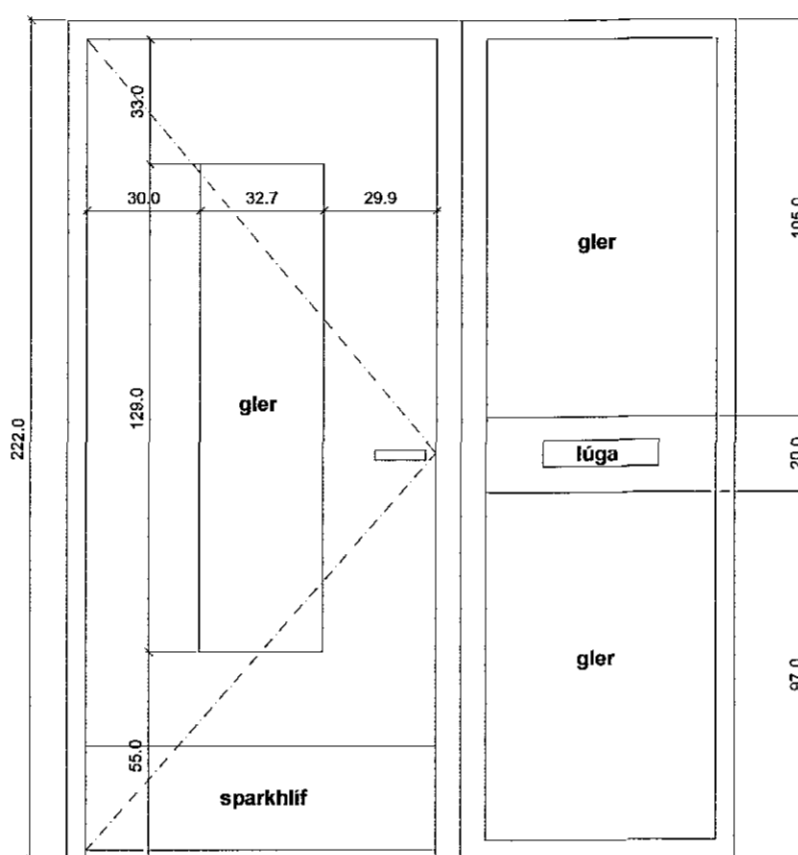

G-8
1 stk. gluggar með opnanlegu fagi og
vinstri hengdum svalahurðum sem
opnast út.

H-1
1 stk. Aðaldyrhurð með
hlíðarglugga og bréfalúgu.
Hægri hengd, opnast inn.

H-2
6 stk. Aðaldyrhurð með
hlíðargluggum og bréfalúgu í
hurðarfléka
Hægri hengd, opnast inn.

C:	
B:	
A:	
BREYTINGAR:	DAGS:
HNOÐRAVELLIR 52-58, HAFNARFIRÐI	
VERKTEIKNINGAR	VERK: KVARÐI: 1:20
GLUGGA- OG HURÐATEIKNINGAR	DAGS: 17.06.14
	TEIKN: IFG, LME
	SKRÁ:

Logi Már Einarsson arkitekt f.él. 210884 - 2069