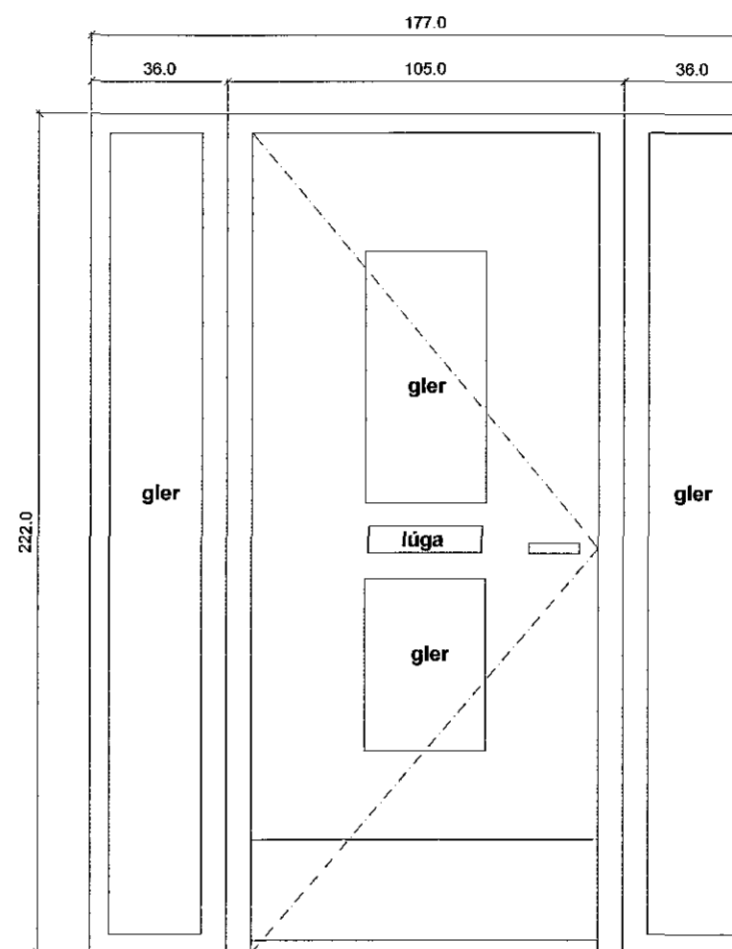

G-8
1 stk. gluggar með opnanlegu fagi og
vinstri hengdum svalahurðum sem
opnast út.

H-1
1 stk. Aðaldyrhurð með
hlíðarglugga og bréfalúgu.
Hægri hengd, opnast inn.

H-2
6 stk. Aðaldyrhurð með
hlíðargluggum og bréfalúgu í
hurðarfléka
Hægri hengd, opnast inn.

C:	
B:	
A:	
BREYTINGAR:	DAGS:
HNOÐRAVELLIR 52-58, HAFNARFIRÐI	
VERKTEIKNINGAR	VERK: KVARÐI: 1:20
GLUGGA- OG HURÐATEIKNINGAR	DAGS: 17.06.14
	TEIKN: IFG, LME
	SKRÁ:

Logi Már Einarsson arkitekt f.él. 210884 - 2069