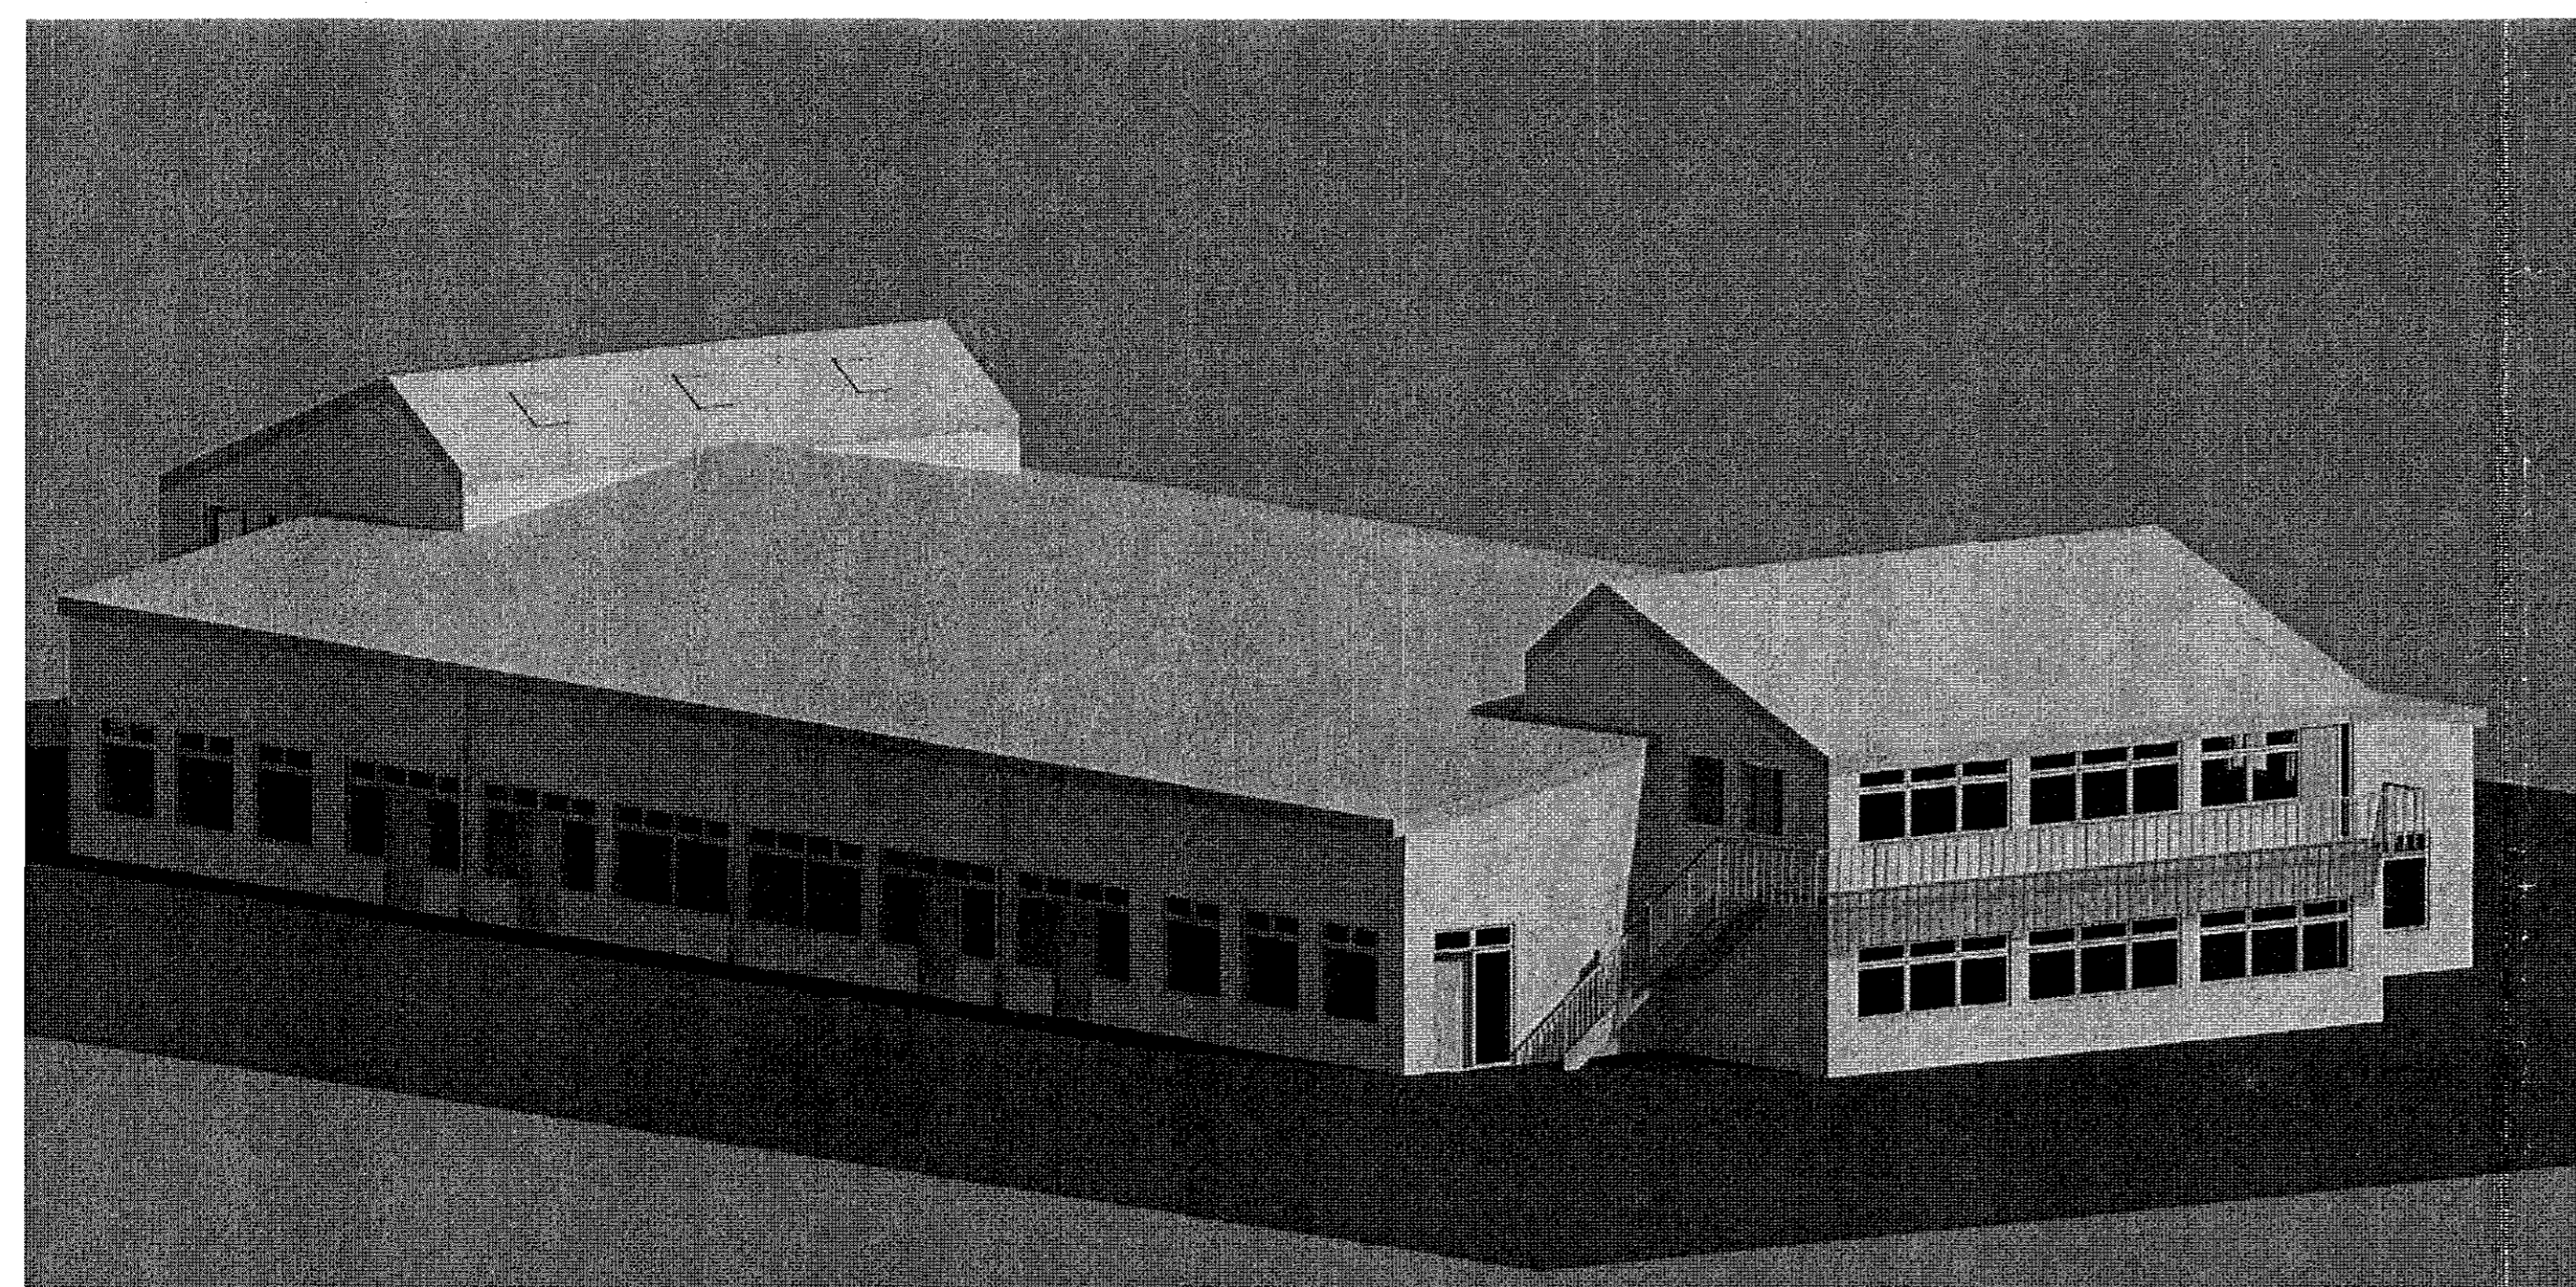

1 Snið 1
1 : 100

2 Þrívídd
1 : 1

Skráningartafli: Kaplahraun 1, Svalir		Málfræging: Helgi Vignir Bragason																		
Landnúmer: 121343		Kennitala: 091272-4699																		
Málfrægingarstærðir:		Útgáfa: 30.07.2015																		
Uppbygging og lýsing	Stærð	Stærð	Stærð	Stærð	Stærð	Stærð	Stærð	Stærð	Stærð	Stærð	Stærð	Stærð	Stærð	Stærð	Stærð	Stærð	Stærð	Stærð	Stærð	Stærð
Múlbúnaður	1.200,8	129,5	12,8	2,8	1.536,9	6,6	7.554,0	1.332,4	1.421,9	8.509,9										
Bætur							298,3													
A 0101	1.190,0	129,5	12,8	0,0	1.190,0	6,6	6.793,0	1.124,1	1.186,1	7.919,1										
A 0102	300,0				300,0		300,0			300,0										
A 0103	200,0				200,0		200,0			200,0										
A 0104	68,8				68,8		68,8			68,8										
A 0105	200,5				200,5	1,8	200,5			200,5										
A 0106	84,0				84,0		84,0			84,0										
A 0107	84,0				84,0		84,0			84,0										
A 0108	84,0				84,0		84,0			84,0										
A 0109	84,0				84,0		84,0			84,0										
A 0110	84,0				84,0		84,0			84,0										
A 0111	84,0				84,0		84,0			84,0										
A 0112	84,0				84,0		84,0			84,0										
A 0201	200,0				200,0		200,0			200,0										
A 0202	118,3				118,3		118,3			118,3										
C 0203	28,5				28,5		28,5			28,5										

Útg. Dags. Skýring Br.af.

Verkefni: **Kaplahraun 1 - Svalir**

Höfundur: Kaplahraun 1

Verkefni: Kaplahraun 1

Landnúmer: 121343 Staðgreini: 1400-01-48100010

Snið, þrívídd og skráningartafli

Hannað af: HVB Málfræðingur: As indicated