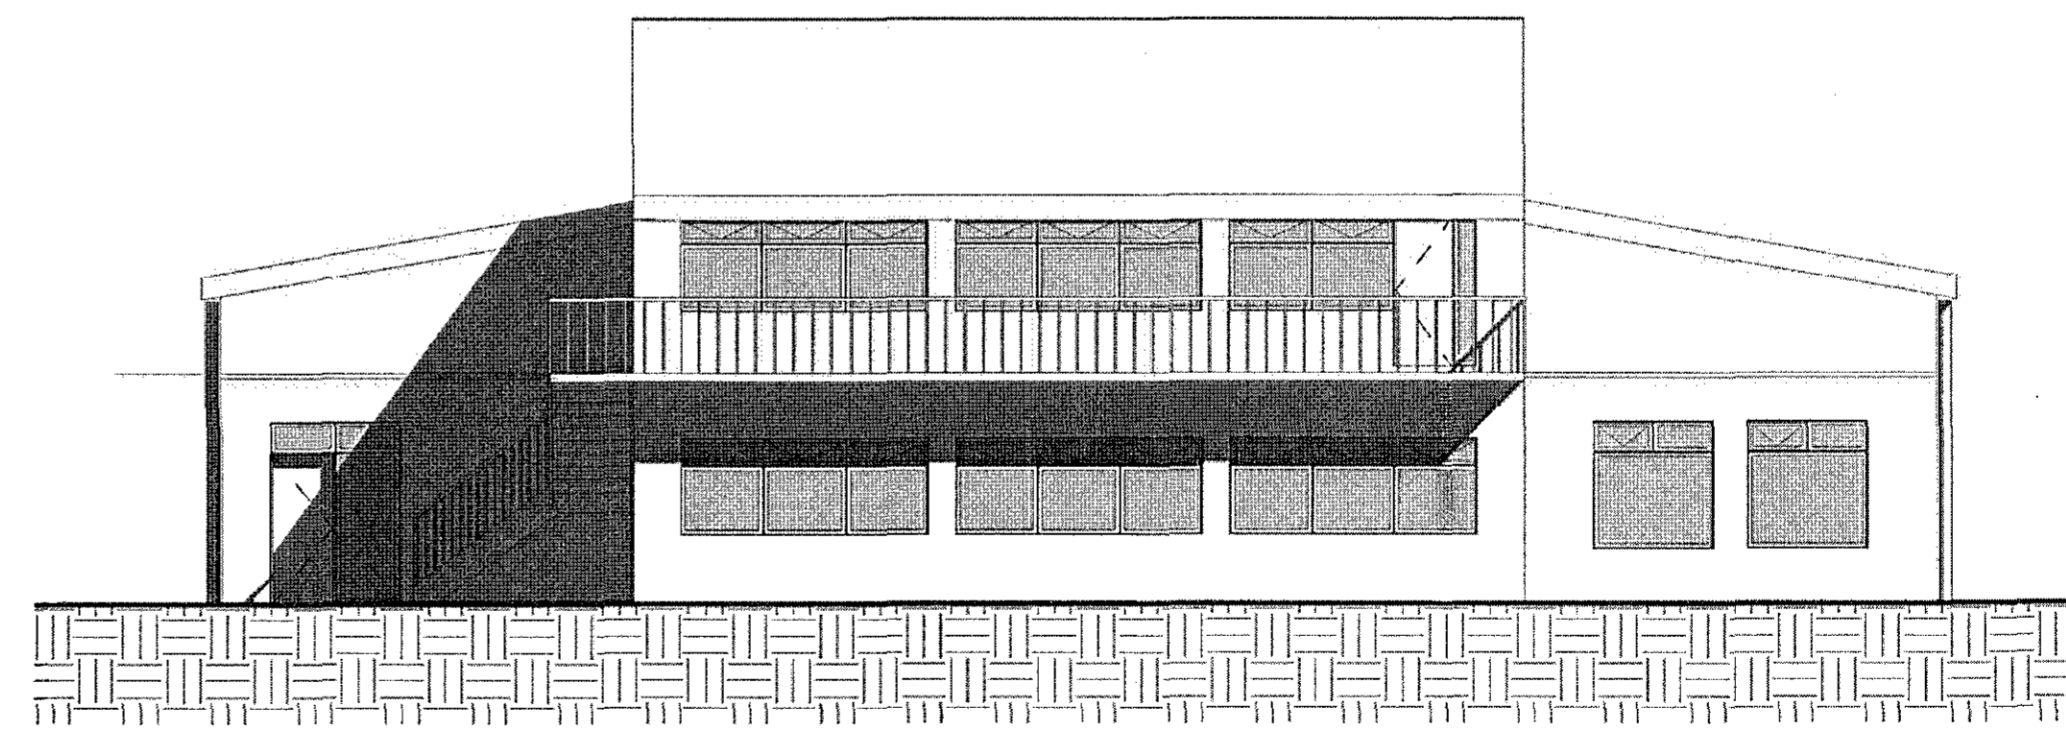

1 Austur
 1 : 100

2 Vestur
 1 : 100

3 Suður
 1 : 100

4 Norður
 1 : 100

Útg.	Dags.	Skýring	Br. af
Kaplahraun 1 - Svalir			
Hemilafang Kaplahraun 1			
Verklefundur:			
Landnúmer: 121343		Staðgreinir: 1400-01-48100010	
Útlit			
Hannað af:	HVB	Matshluti:	
Teiknað af:	HVB	Mælikvarði:	1 : 100
Yfirfarið af:	HVB	Dagsetning:	03.08.2015
Samþykkt:			
 Helgi Vignir Bragason Fagrákinn 16 093-4704 061272-4880 helgivi@gmail.com			
1501	-	-	A103
Verknúmer	Svaldi	Afangi	Abýrgð
Númer	Útgáfa		