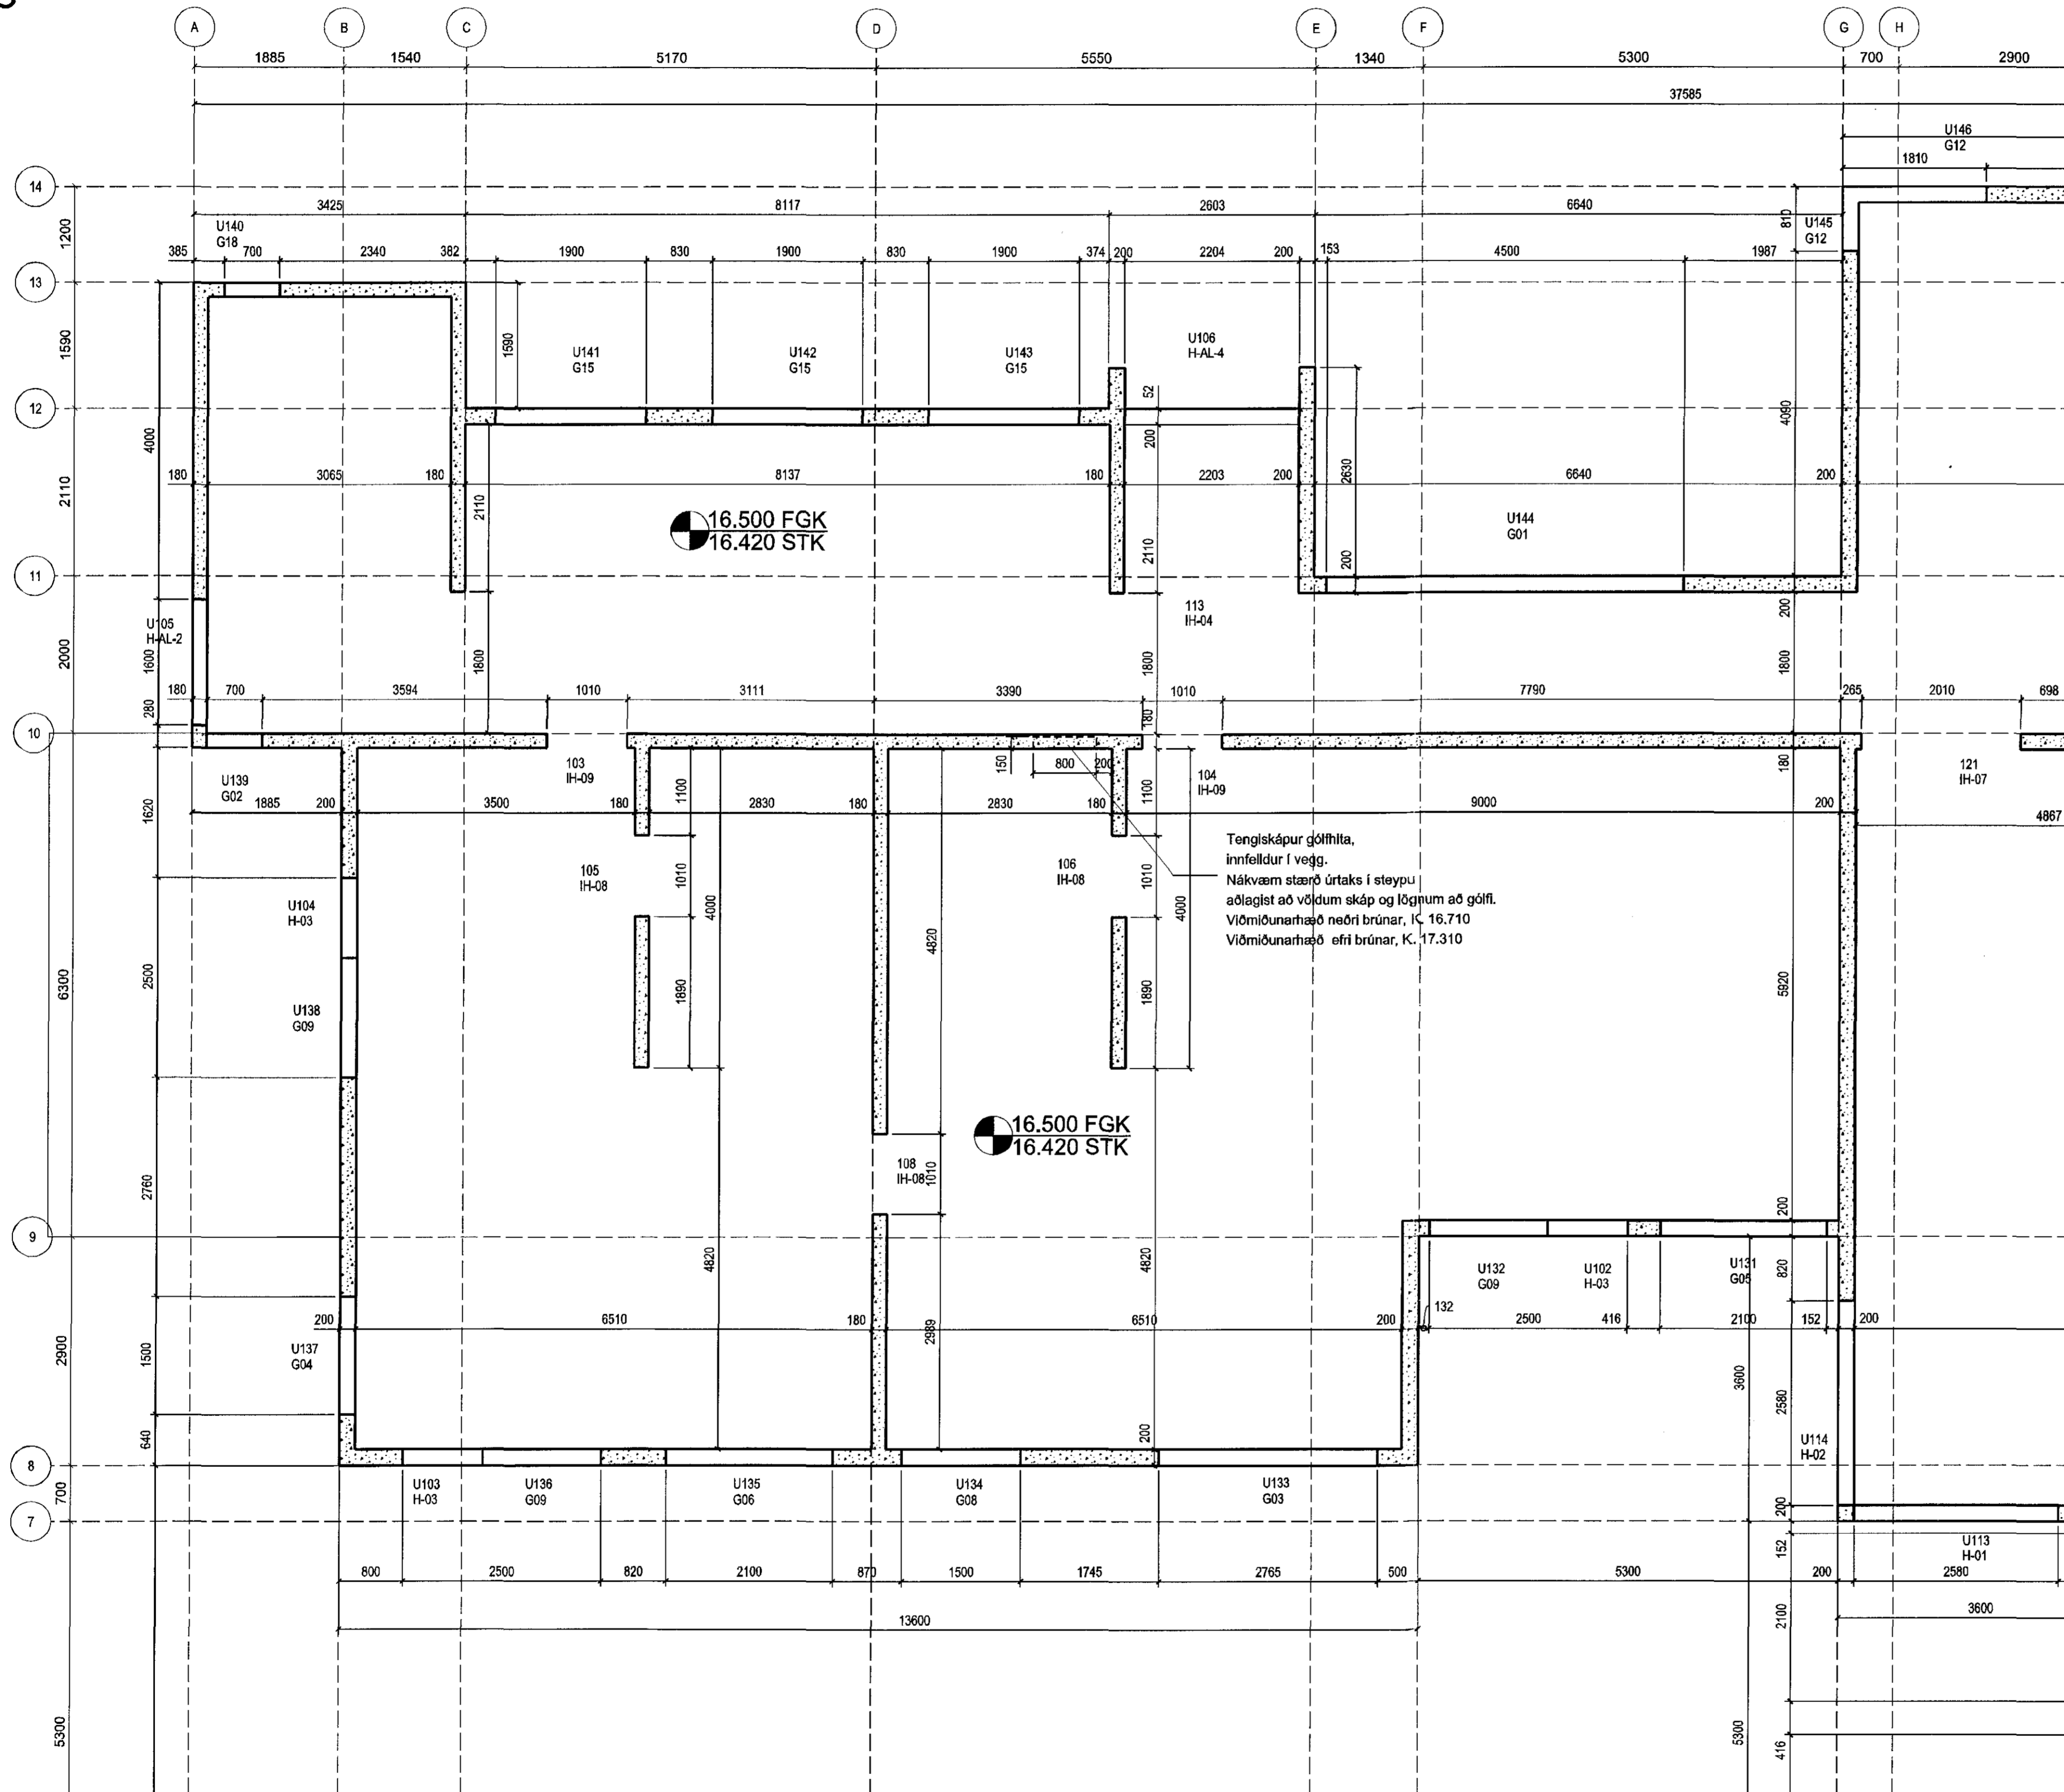

Skýringar:

1 Grunnmynd 1h - steypa
21-02 1:50

ÖTAFNA	ITERNAÐ	TYFFARNAÐ	LDAGS

ASK ARKITEKTAR EHF
GERÐGÖTUN 101 REYKJAVÍK
SM 115 1000 FAX 115 0319
www.ask.is

ANTUN AÐALHÖNNUNAR
Sigurður Steinar Jónsson
Sígurður Steinar Jónsson
M200767-8319
sigur@ask.is

ASK
ARKITEKTAR

VERKENE
BJARKAVELLIR 3
LEIKSKÓLI

TEKINGU TERNINGAR	SKALI A1
VERKTEIKNING	1:50
BYGGINGA	SS
TEKINGU	HMH
VERK	SS
DATE	24.06.2015

VERK NÚM.
0736

AUGNAÐA - HÖNNUN TERNINGAR
21-02

ÖTAFNA

© ÖLLA REYNT OG AFRUFUN TERNINGAR ER HAD SAMÞYKKT ÁSK ARKITEKTALA EINGI SKAL MÆLA UPPI AF TERNINGU.