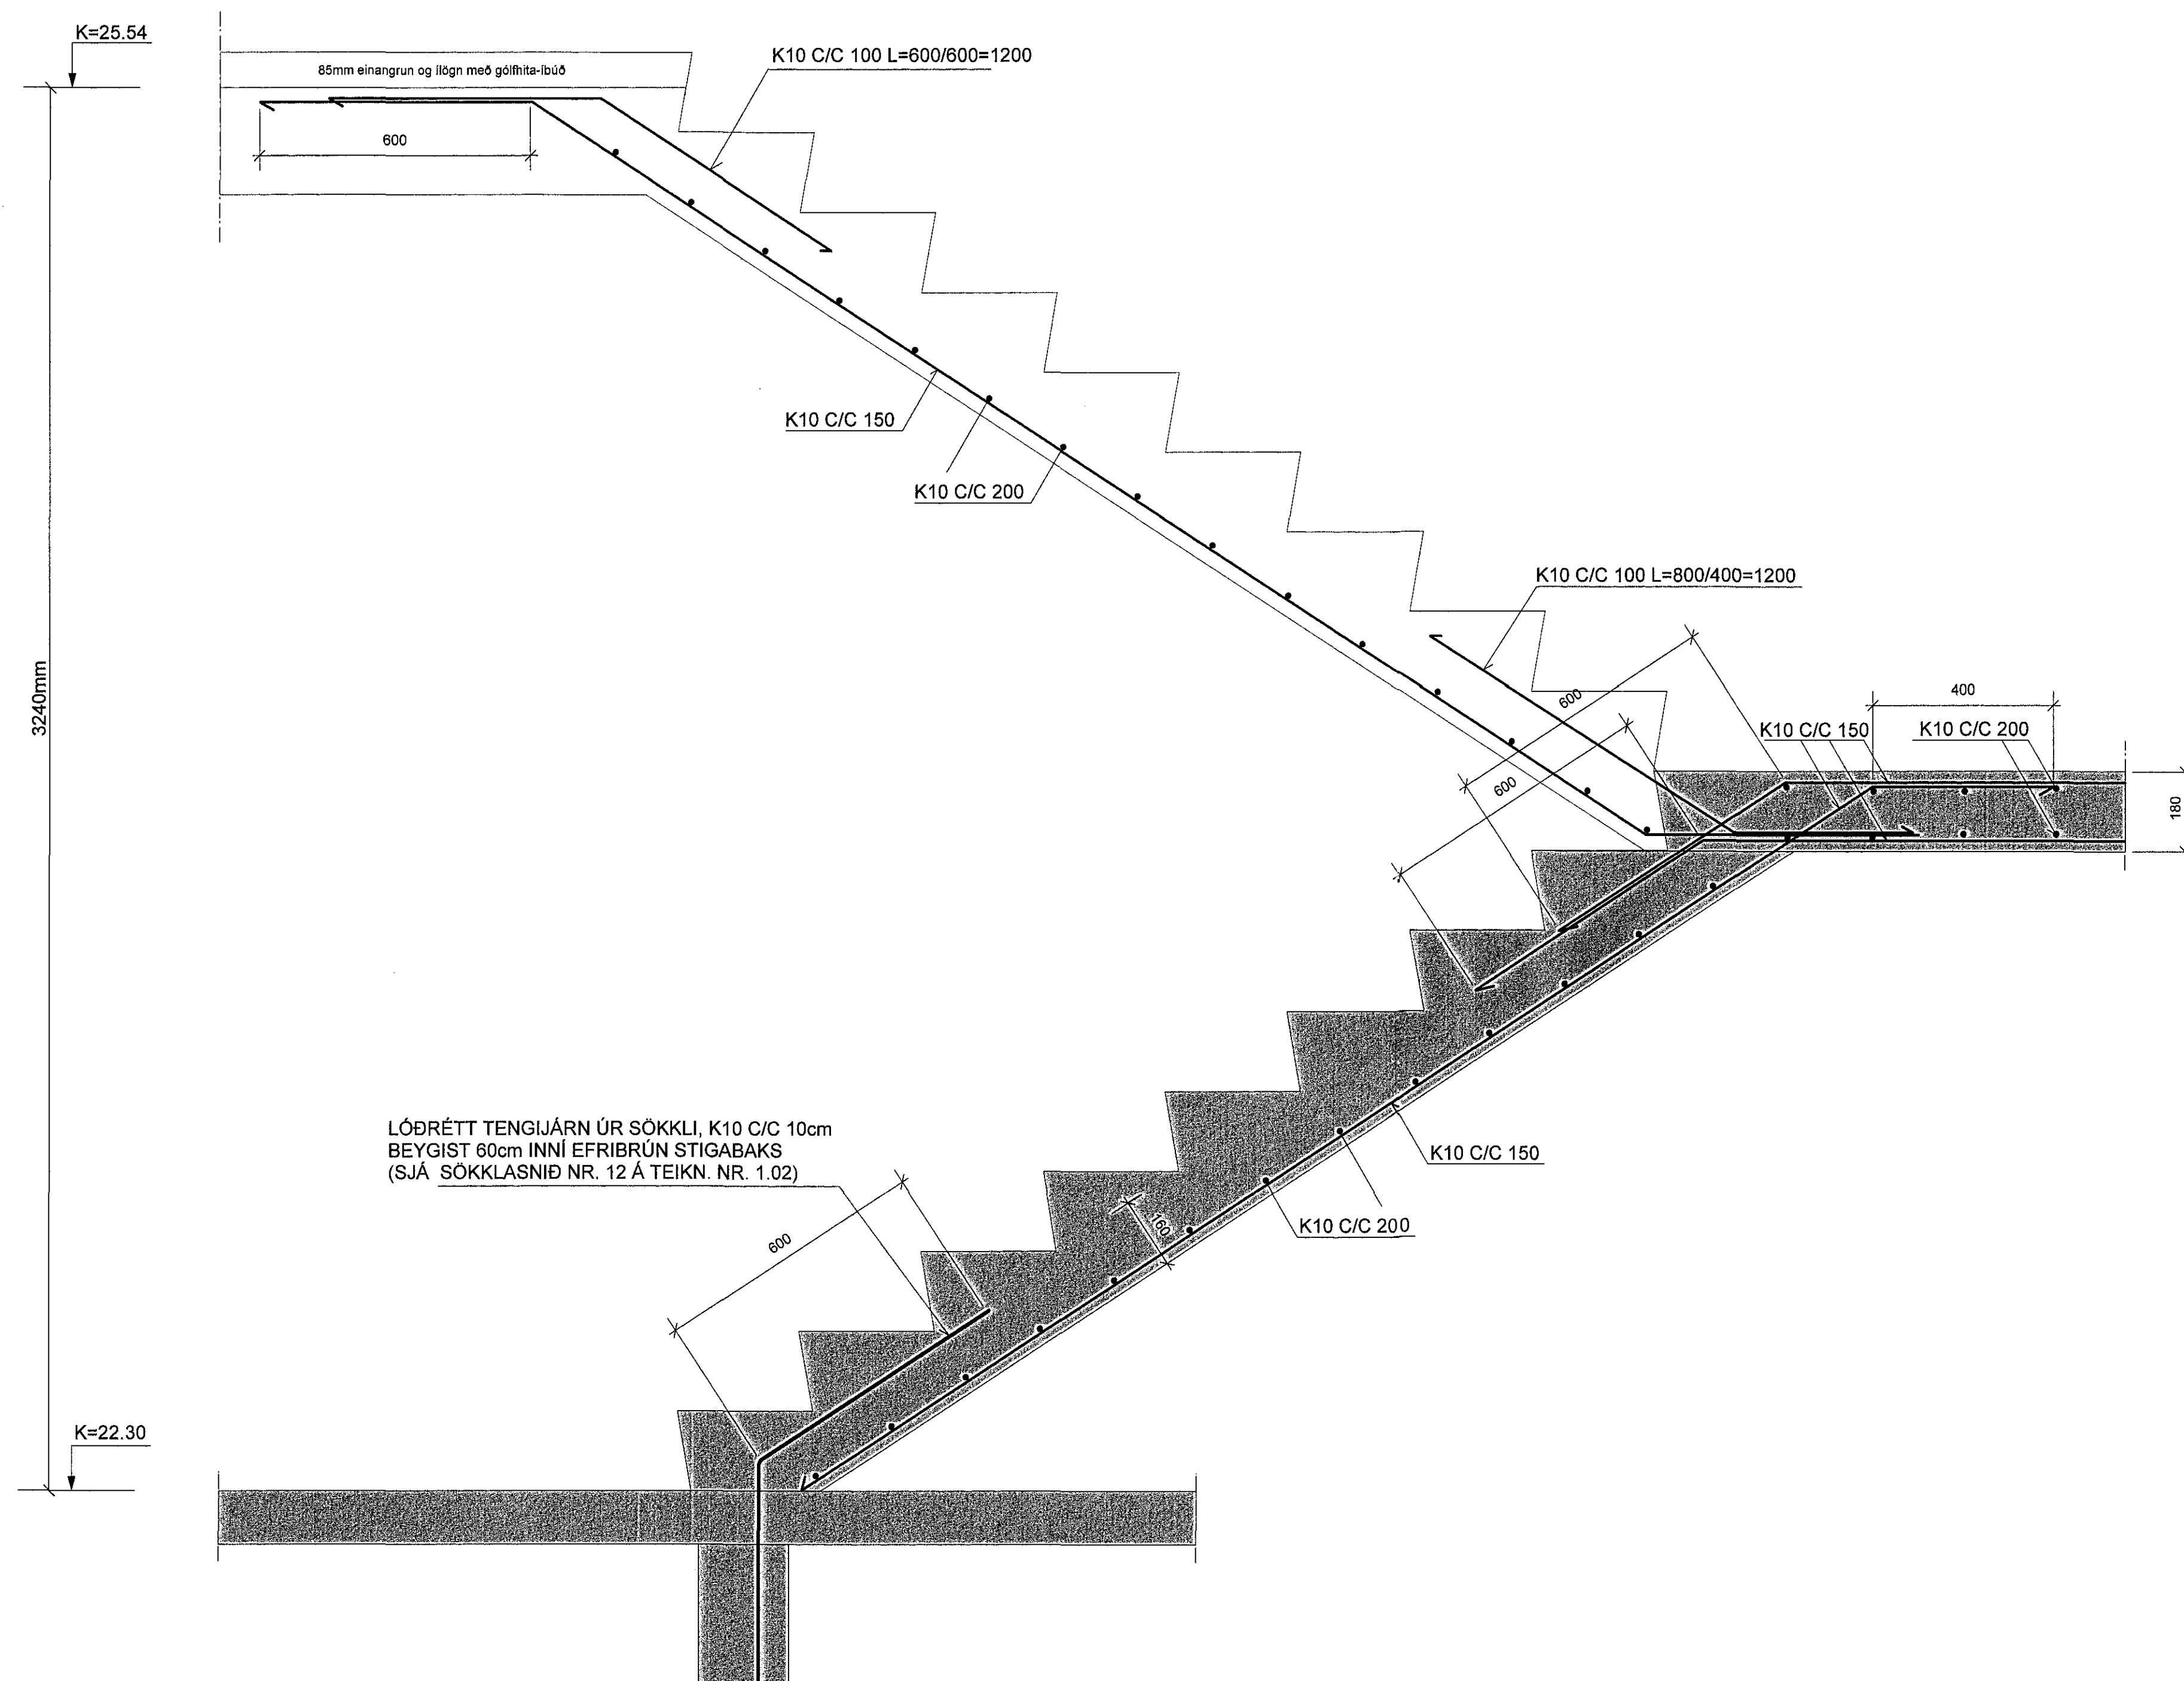

SNID 29-29 MKV. 1:10

MÁLSETNINGAR STIGA (uppstig/framstig) : SJÁ SÉRTEIKN. ARKITEKTS

SJÁ SKÝRINGAR Á TEIKNINGU B103

TEIKN.NR. B111	 <p>Tæknivangur ehf. KT 450586-1889 Kirkjustétt 25, 113 Reykjavík Sími: 564 22 44, Netf. tv@vortex.is</p>
KVARDI: 1:10	
DAGS Ágúst 2015	
HANNAÐ: MG	VERKEFNI: FÍFUVELLIR 4 - HAFNARFIRÐI
TEIKNAD: MG	BURÐARVIRKI: STEYPTUR STIGI-SNID 29
YFIRFARID: Magnús Gylfason KT.201251-4199	Undirskrift:  OS/CS-7-7819