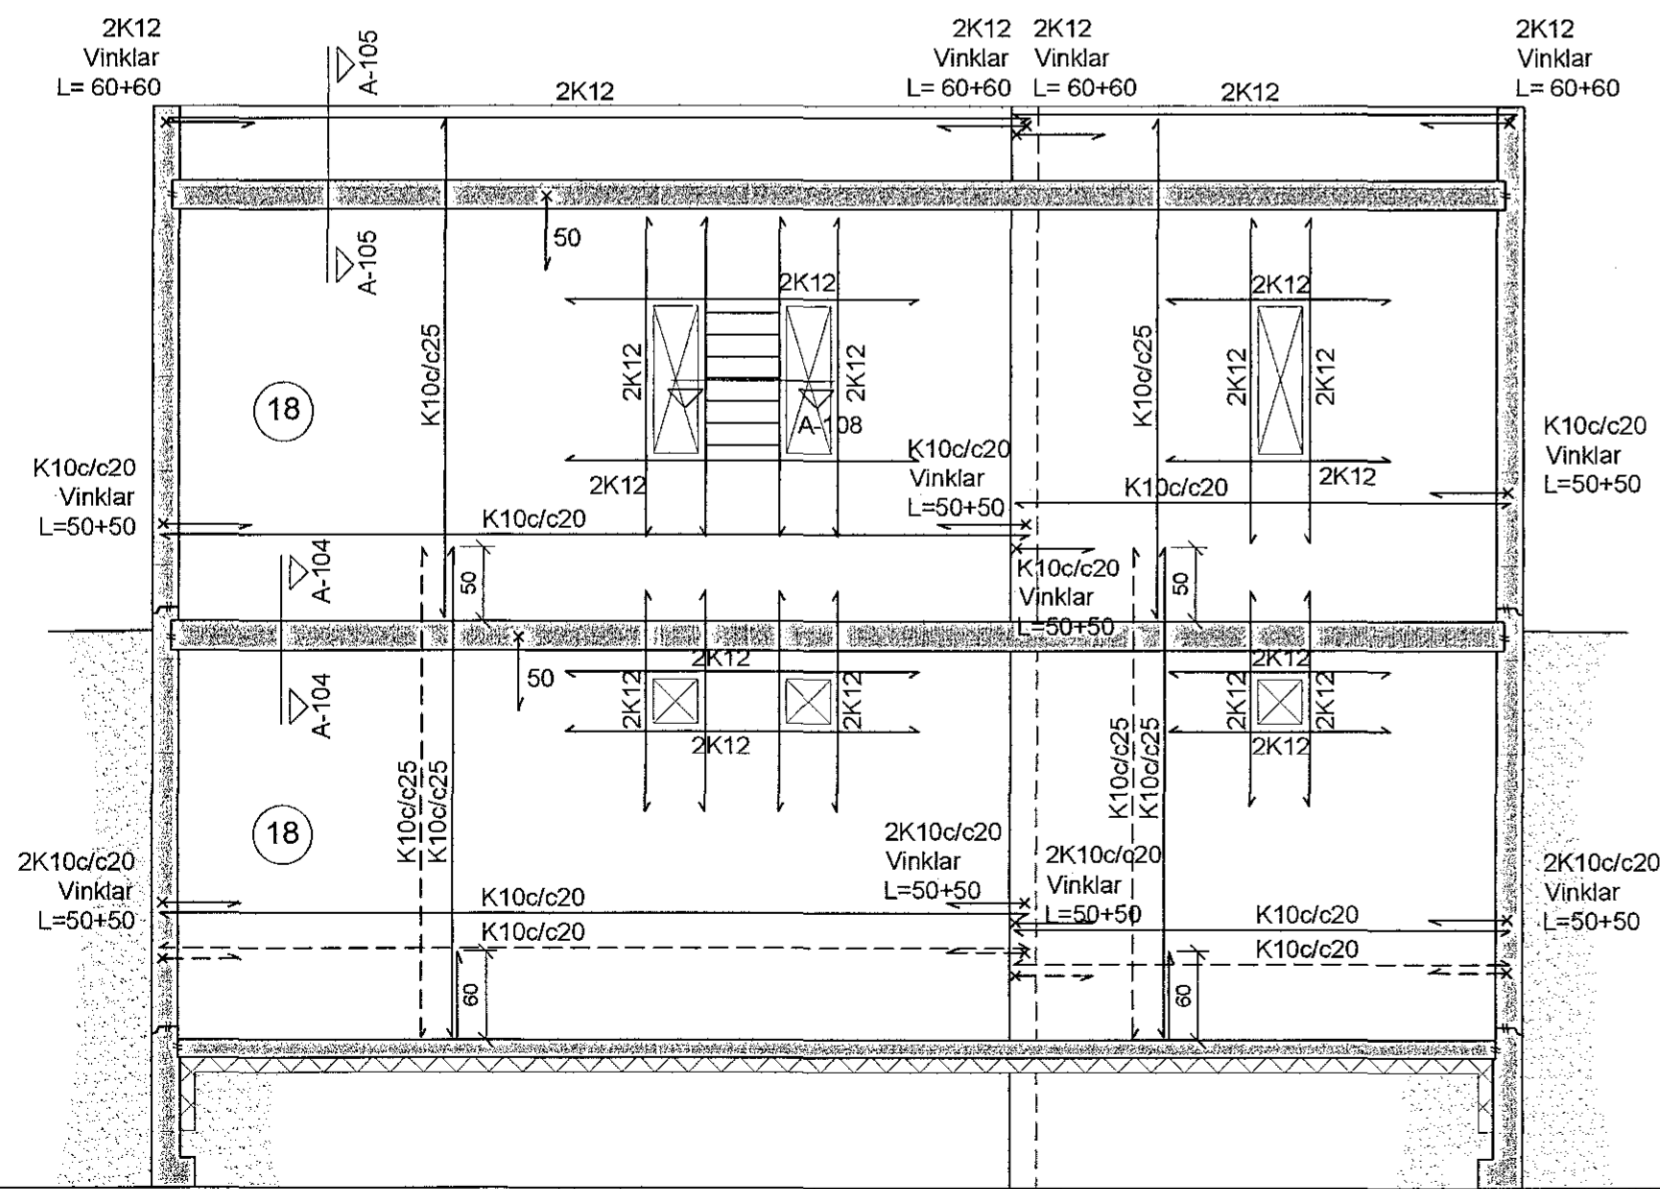

Hliðarveggir, mkv. 1:50

Samþykkt þann  
**31. ágú. 2015**  
 Byggingafræðingur  
 Eih. Hrólfur S. Gunnlaugsson

Veggur 7, hliðarmynd

Veggur 8, hliðarmynd

Breyting A: 13.8.2015 - Skyggni vantaði og það bætt við á hliðarvegg nr. 7.

<b>Glitberg 1</b> 221 Hafnarfjörður	
Hliðarveggir og Snið	<b>108</b>
Burðarþol	Dags: 19.05.14 Mkv: 1:50, 1:20
TAG teiknistofa Síðumúla 9, 108 Reykjavík, sími: 568-6681, 699-4297 tagteiknistofa.is	
Jón Kristjánsson Byggingafræðingur kt: 210754-4829 netfang: jon@tagteiknistofa.is	Atli Jóhann Guðbjörnsson Byggingafræðingur kt: 260978-5789 netfang: atli@tagteiknistofa.is
Árnum hönnuðar:	
Árnum sáðhönnuðar:	