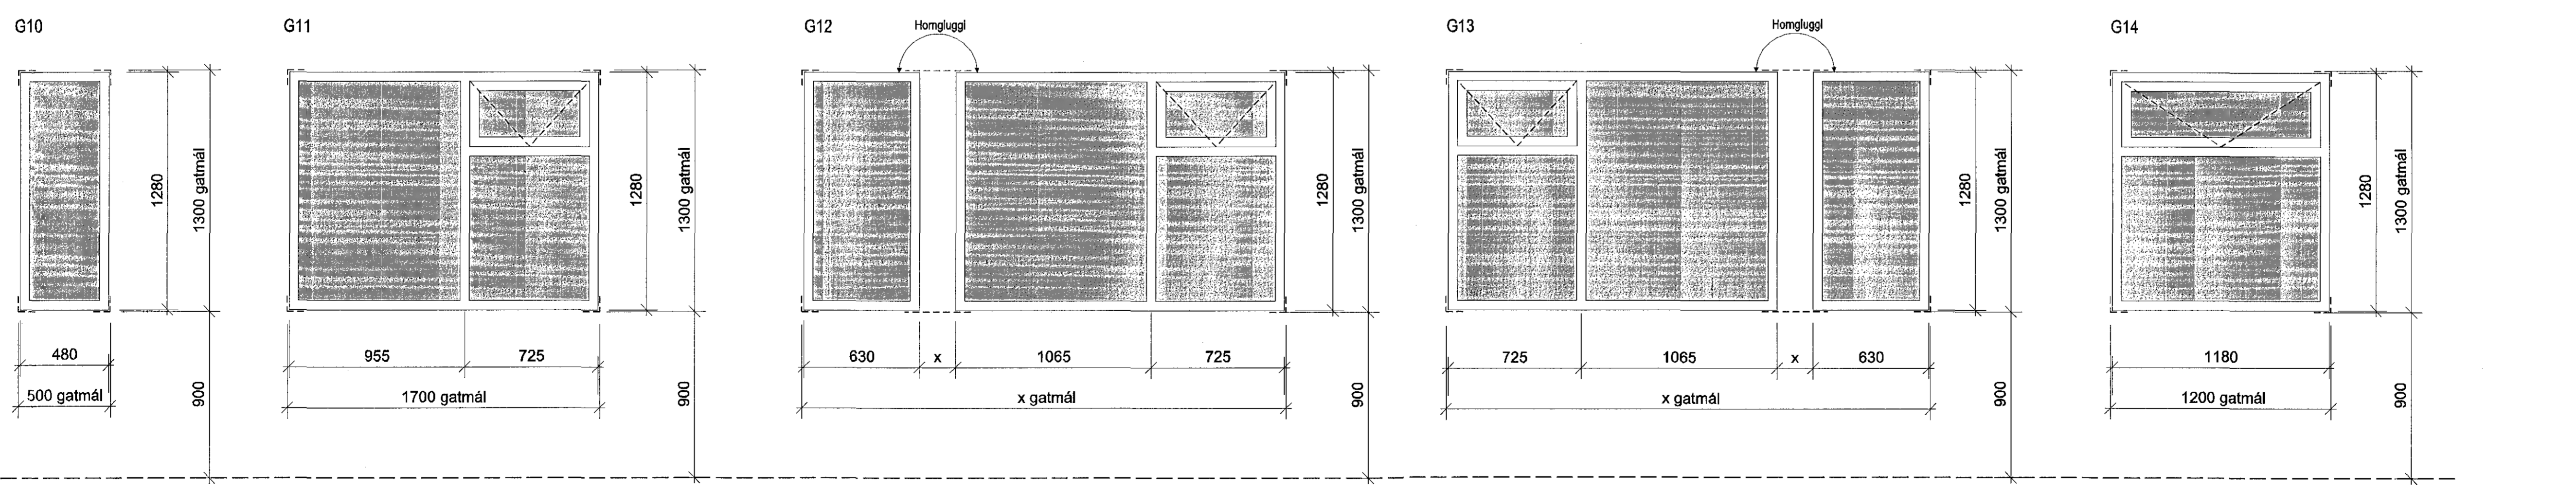

Skýringar:
Sjá einnig grunnmyndir 20-02, 20-03, 20-04 og útlitsmyndir 20-31 og 20-32. Yfirlitstafla, sjá teikningu 31-02 og 31-03.

UTGAFA | TERNNAÐ | YFIRFARÐ | DAGS
SREYTINGAR

ARKITEKTAR EHF
GERÐÓTU 9 101 REYKJAVÍK
Sími 515 0300 FAX 515 0319
www.ark.is

ARTUN ADALHÖFUDAR
Sigurður Steinar Jónsson
9600724319
sigur@ark.is

ASK
ARKITEKTAR

VERKEFNI
**BJARKAVELLIR 3
LEIKSKÓLI**

VERKTEIKNING
Gluggar

SKV. I AT
MALKV. 1:20
HARKV. SS
TERNNAÐ HMH
YFIR. JB
DAGS. 05.05.2015
UTGAFA

VERK. 0736 ALGJ. 31-01