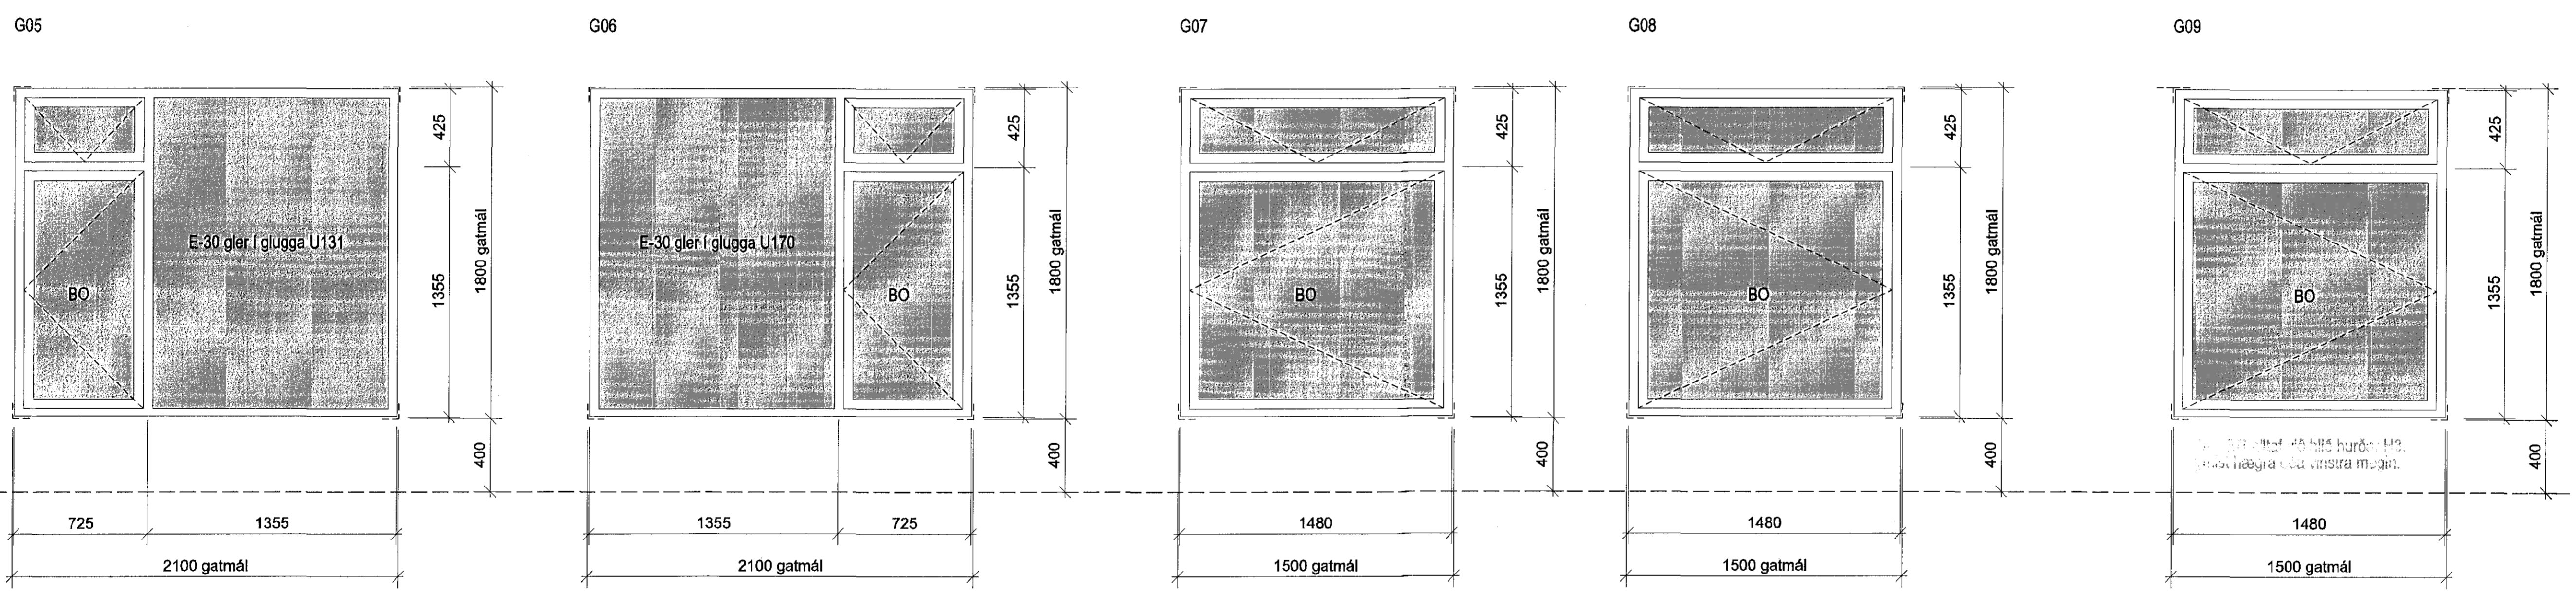

Skýringar:
Sjá einnig grunnmyndir 20-02, 20-03, 20-04 og útlitsmyndir 20-31 og 20-32. Yfirlitstafla, sjá teikningu 31-02 og 31-03.

UTGAFA | TERNNAÐ | YFIRFARÐ | DAGS
SREYTINGAR

ARKITEKTAR EHF
GERÐÓTU 9 101 REYKJAVÍK
Sími 515 0300 FAX 515 0319
www.ark.is

ARTUN ADALHÖFUDAR
Sigurður Steinar Jónsson
9600724319
sigur@ark.is

ASK
ARKITEKTAR

VERKEFNI
**BJARKAVELLIR 3
LEIKSKÓLI**

VERKTEIKNING
Gluggar

SKV. I AT
MALKV. 1:20
HARKV. SS
TERNNAÐ HMH
YFIR. JB
DAGS. 05.05.2015
UTGAFA

VERK. 0736 ALGJ. 31-01