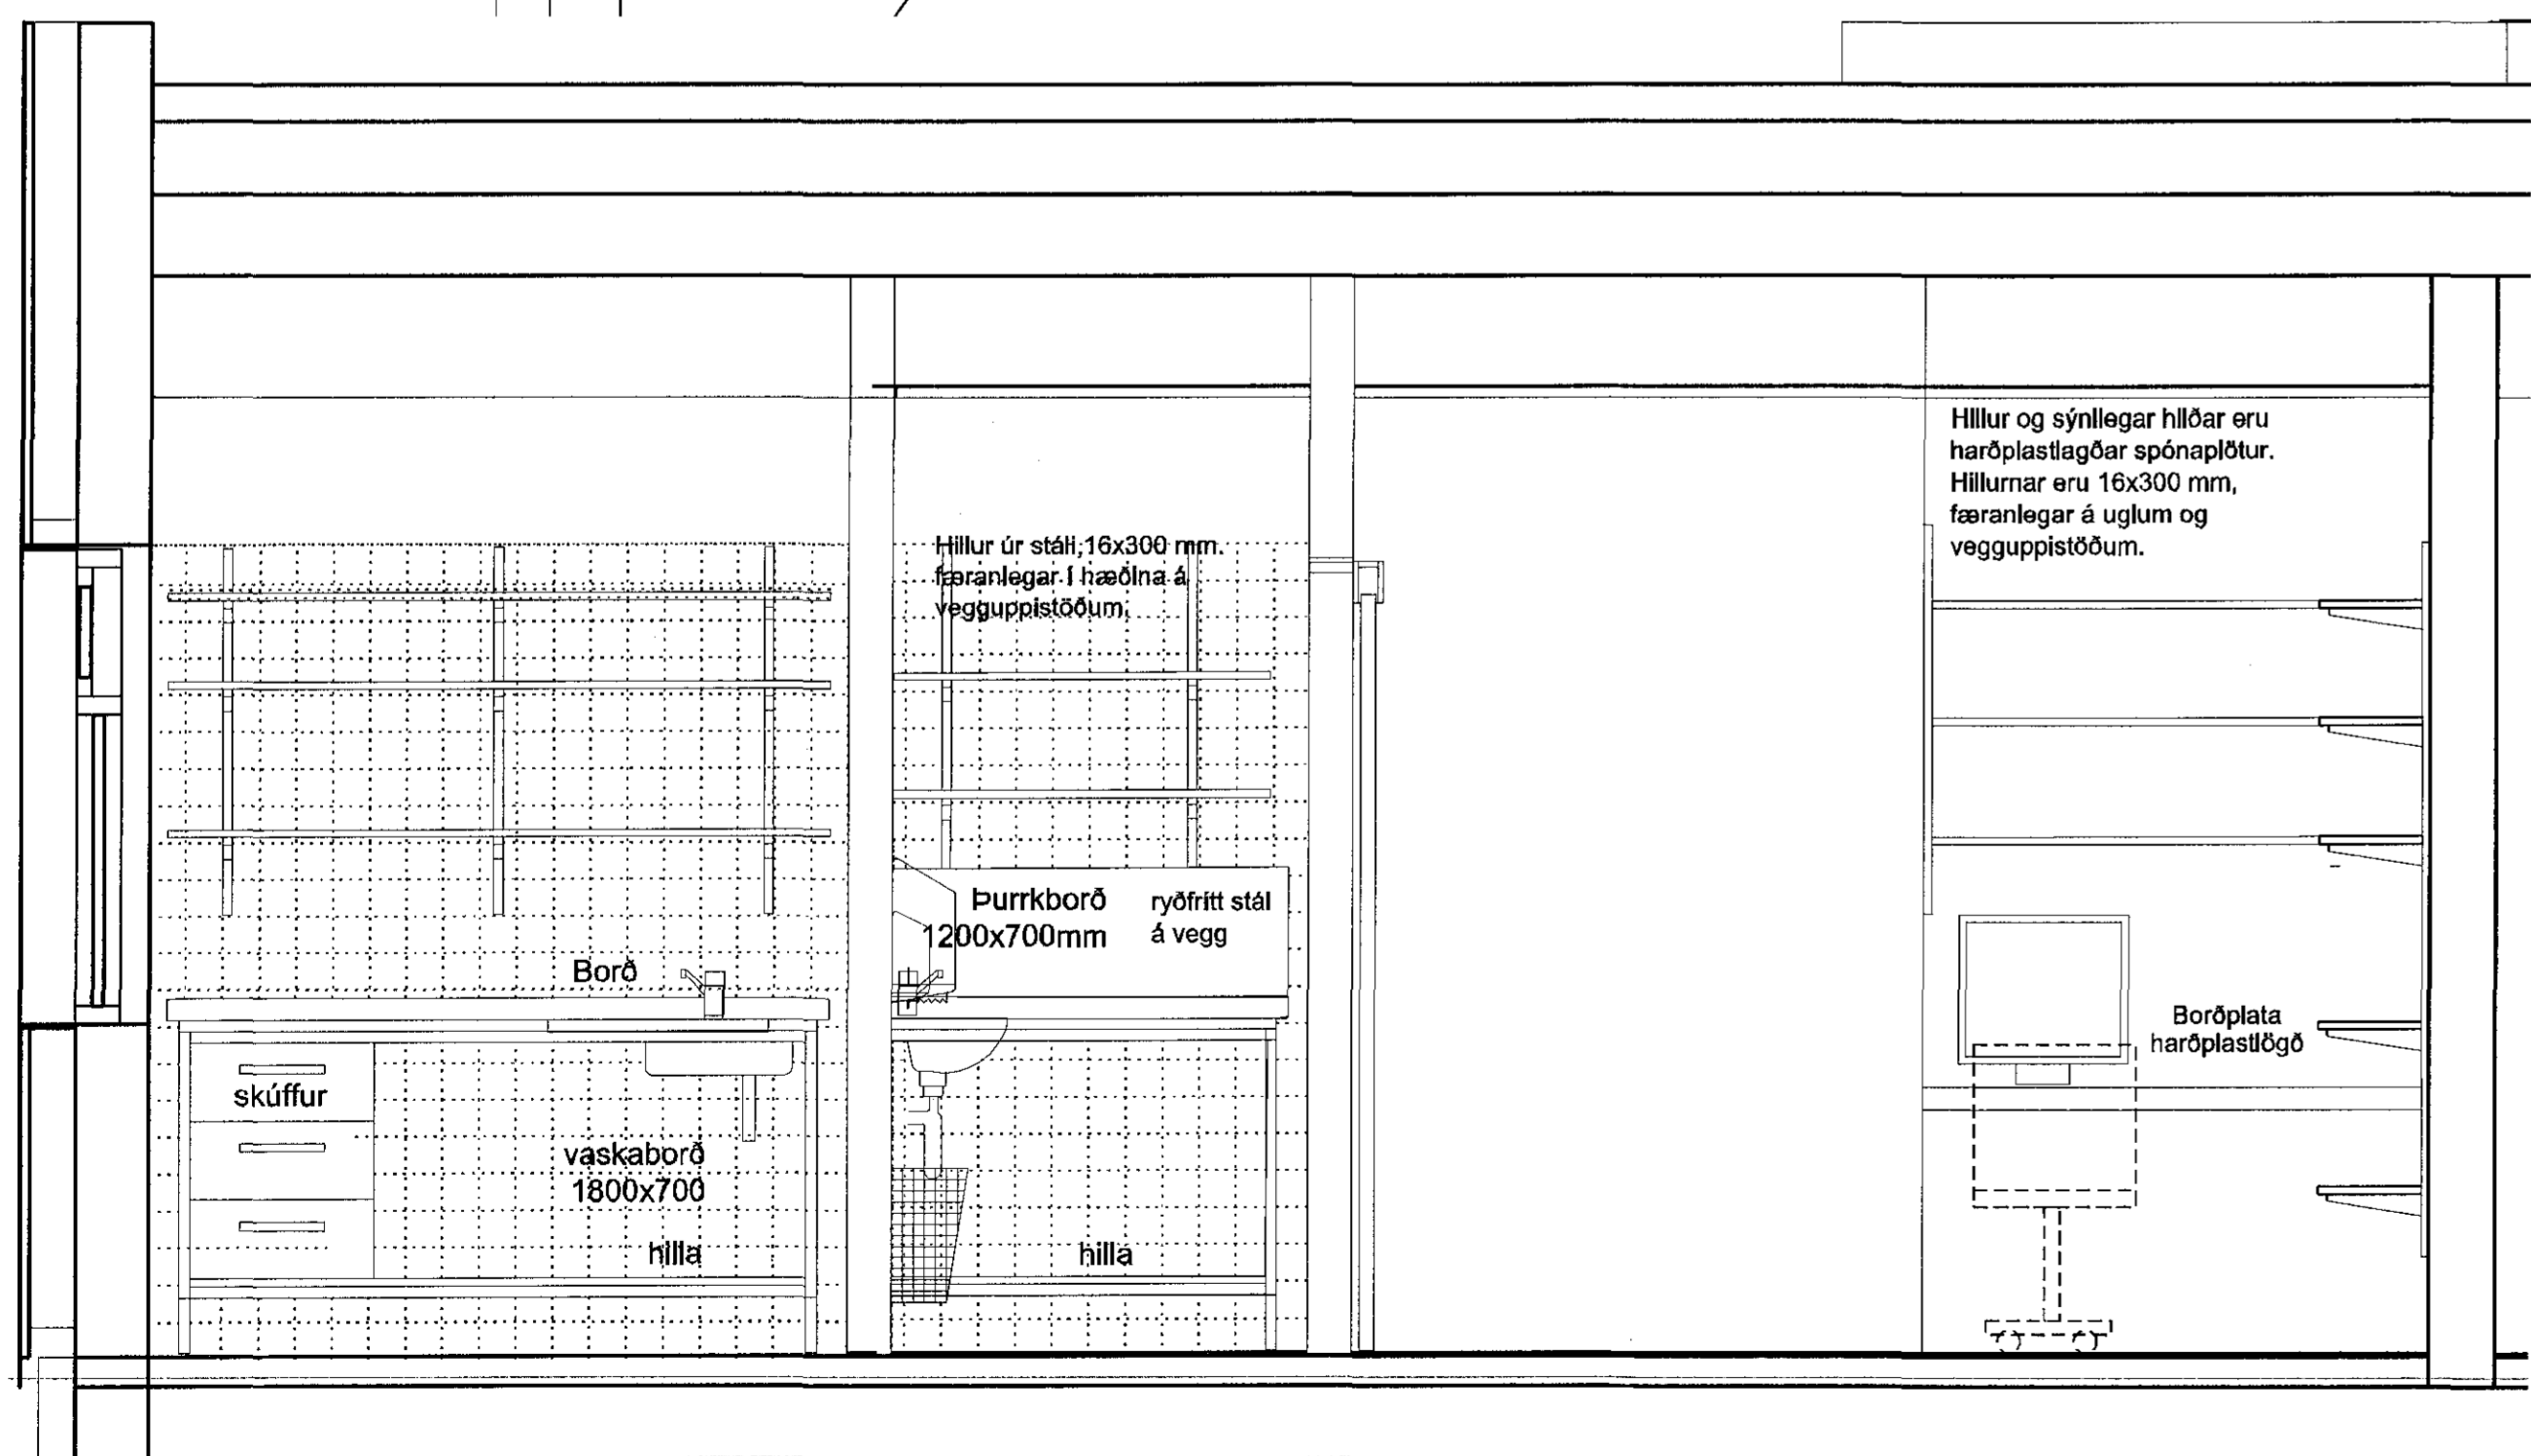

1 Eldhús - matræður - vinnsla
 79-04 1:20

1 Eldhús-grunnmynd
 20-03 1:20

3 Eldhús - vinnsla og matræður
 79-04 1:20

2 Eldhús - uppvottur og vinnsla
 79-04 1:20

UTGAFA	TÆKNAD	TFYRFARND	LDAGD
BRÉYTINGAR			

ASK ARKITEKTAR EHF
 GERBODDU 9 101 REYKJAVÍK
 Sími 515 0300 FAK 515 0319
 www.ask.is