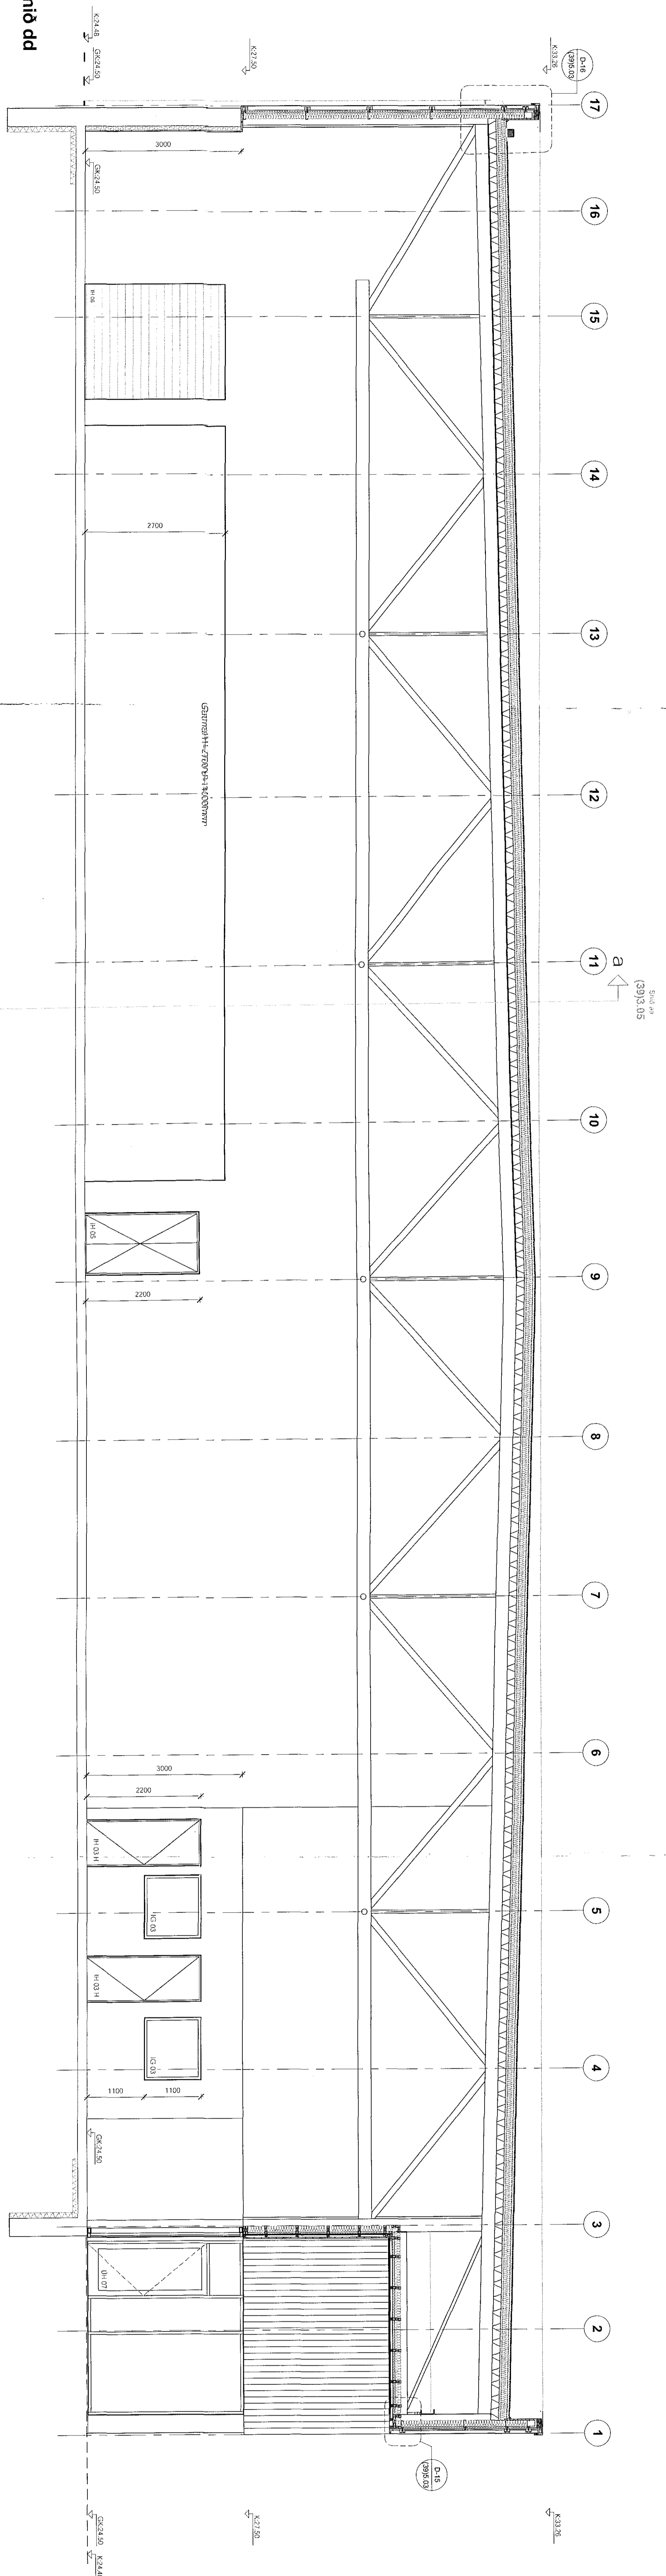

Snit dd

VERTEKNING

værk	KIRCHMANN
arkitekt	Filip Holten 113
teknisk	Fredrik
teknisk	snedning cc - dd
nr	1 50 AT -
dato	11.08.2015
tegner	SPV / av
teknisk	SPV

CC Kirchner Holten
2205644-889

dap
development architecture property
Barnengata 4 101 Reykjavík
8664262 arkitektur@dap.is www.dap.is
vafren arkitektur
140440 0813118 Drögmál