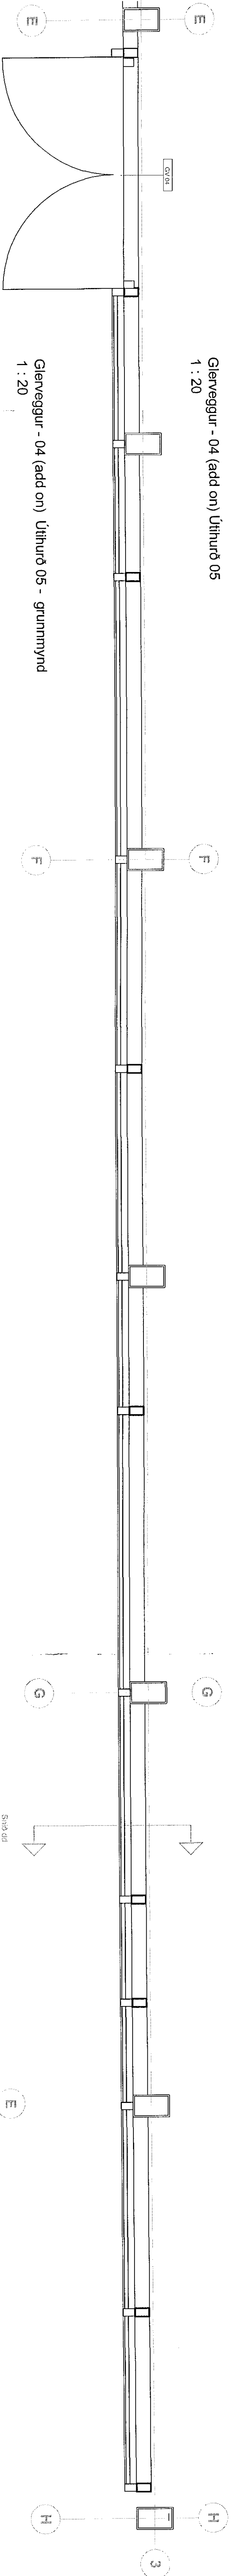

breyting dags umbo

GV 04
 EDVAÐNAKROFUR
 STÆRÐ GLEIÐEGJALROFS
 KARMAKAL
 HURÐARFERNI
 KERNI
 ÖPUNIN
 GLER

2890x1640mm
 eftir framleiðanda
 álf. RAL 7021

UH 05
 EDVAÐNAKROFUR
 STÆRÐ HURÐARROFS
 KARMAKAL
 HURÐARFERNI
 KERNI
 ÖPUNIN
 GLER

2940x1510mm
 eftir framleiðanda
 álf. RAL 7021

GV 05
 EDVAÐNAKROFUR
 STÆRÐ GLEIÐEGJALROFS
 KARMAKAL
 HURÐARFERNI
 KERNI
 ÖPUNIN
 GLER

2980x13630mm
 eftir framleiðanda
 álf. RAL 7021

UH 03
 EDVAÐNAKROFUR
 STÆRÐ HURÐARROFS
 KARMAKAL
 HURÐARFERNI
 KERNI
 ÖPUNIN
 GLER