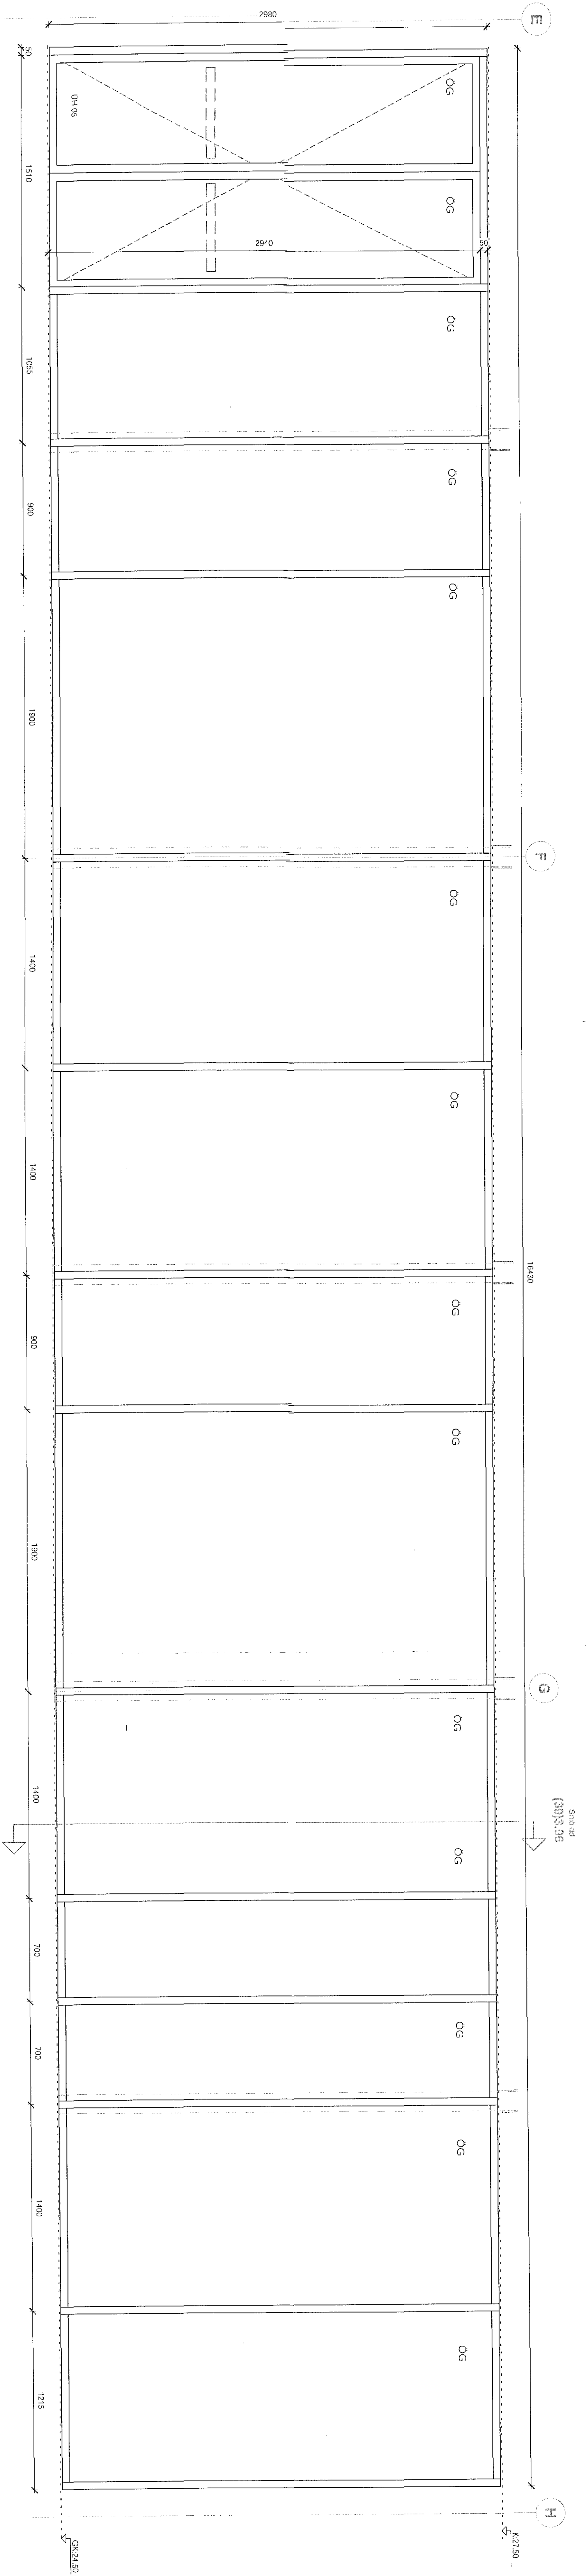

breyting dags umbo

GV 04
 EDVAÐNAKROFUR
 STÆRÐ GLEIÐEGJALROFS
 KARMAKAL
 HURÐARFERNI
 KERNI
 ÖPUNIN
 GLER

2890x1640mm
 eftir framleiðanda
 álf. RAL 7021

UH 05
 EDVAÐNAKROFUR
 STÆRÐ HURÐARROFS
 KARMAKAL
 HURÐARFERNI
 KERNI
 ÖPUNIN
 GLER

2940x1510mm
 eftir framleiðanda
 álf. RAL 7021

GV 05
 EDVAÐNAKROFUR
 STÆRÐ GLEIÐEGJALROFS
 KARMAKAL
 HURÐARFERNI
 KERNI
 ÖPUNIN
 GLER

2980x13630mm
 eftir framleiðanda
 álf. RAL 7021

UH 03
 EDVAÐNAKROFUR
 STÆRÐ HURÐARROFS
 KARMAKAL
 HURÐARFERNI
 KERNI
 ÖPUNIN
 GLER

2300x1510mm
 eftir framleiðanda
 álf. RAL 7021

GV 03
 EDVAÐNAKROFUR
 STÆRÐ GLEIÐEGJALROFS
 KARMAKAL
 HURÐARFERNI
 KERNI
 ÖPUNIN
 GLER

2980x13630mm
 eftir framleiðanda
 álf. RAL 7021

Öll mál afhugsu á staðnum - ósamræmi í teikningum og vélbærni skal tilkynna arkitektum strax.