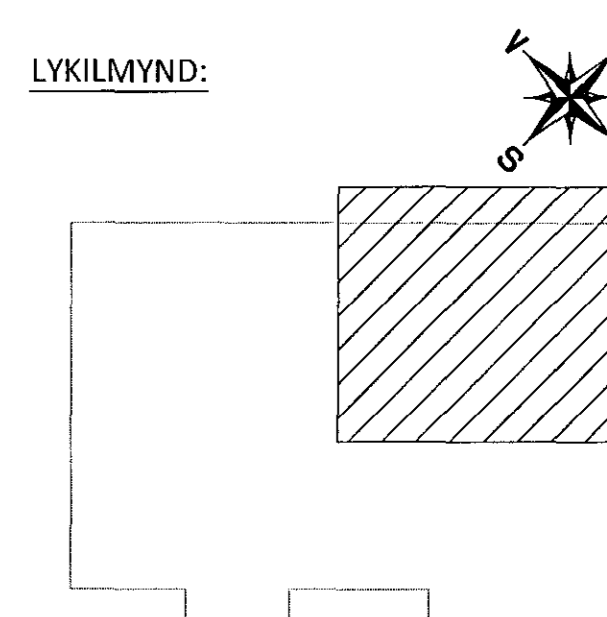

LYKILMYND:

Handwritten signature and number: 220 5844 765

SJÁ FRAMHALD Á TEIKNINGU -1-0101

B 26.10.15 PLÖTUBRÚN BREYTT YFIR OPUM			
A 07.08.15 INNVEGGJUM BÆTT VIÐ			
BR.	DAGS.	BREYTING	
ferill VERKFRÆÐISTOFA			
FLATAHRAUN 13		HAFNARFJÖRDUR	
NÝBYGGING KRÖNUVERSLUN			
BURÐARVIRKI			
PLATA YFIR 1.HÆÐ			
GRUNNMYND - 2.HLUTI			
SAMPYKKT: <i>Handwritten signature</i> KT. 070970-4149			
HÖNNUÐUR	YFIRFARID	DAGS. ÚTG.	DAGS-BREYTT.
AK arngrimur@ferill.is	HE	13.07.15	26.10.15
MKV. (A1)	VERKNR.	TEIKN. NR.	BREYTT.
1:50	14048	1 - 1002	B
Ferill ehf. Mörkin 1 108 Reykjavík Sími: 575 1600 Fax: 575 1601 www.ferill.is