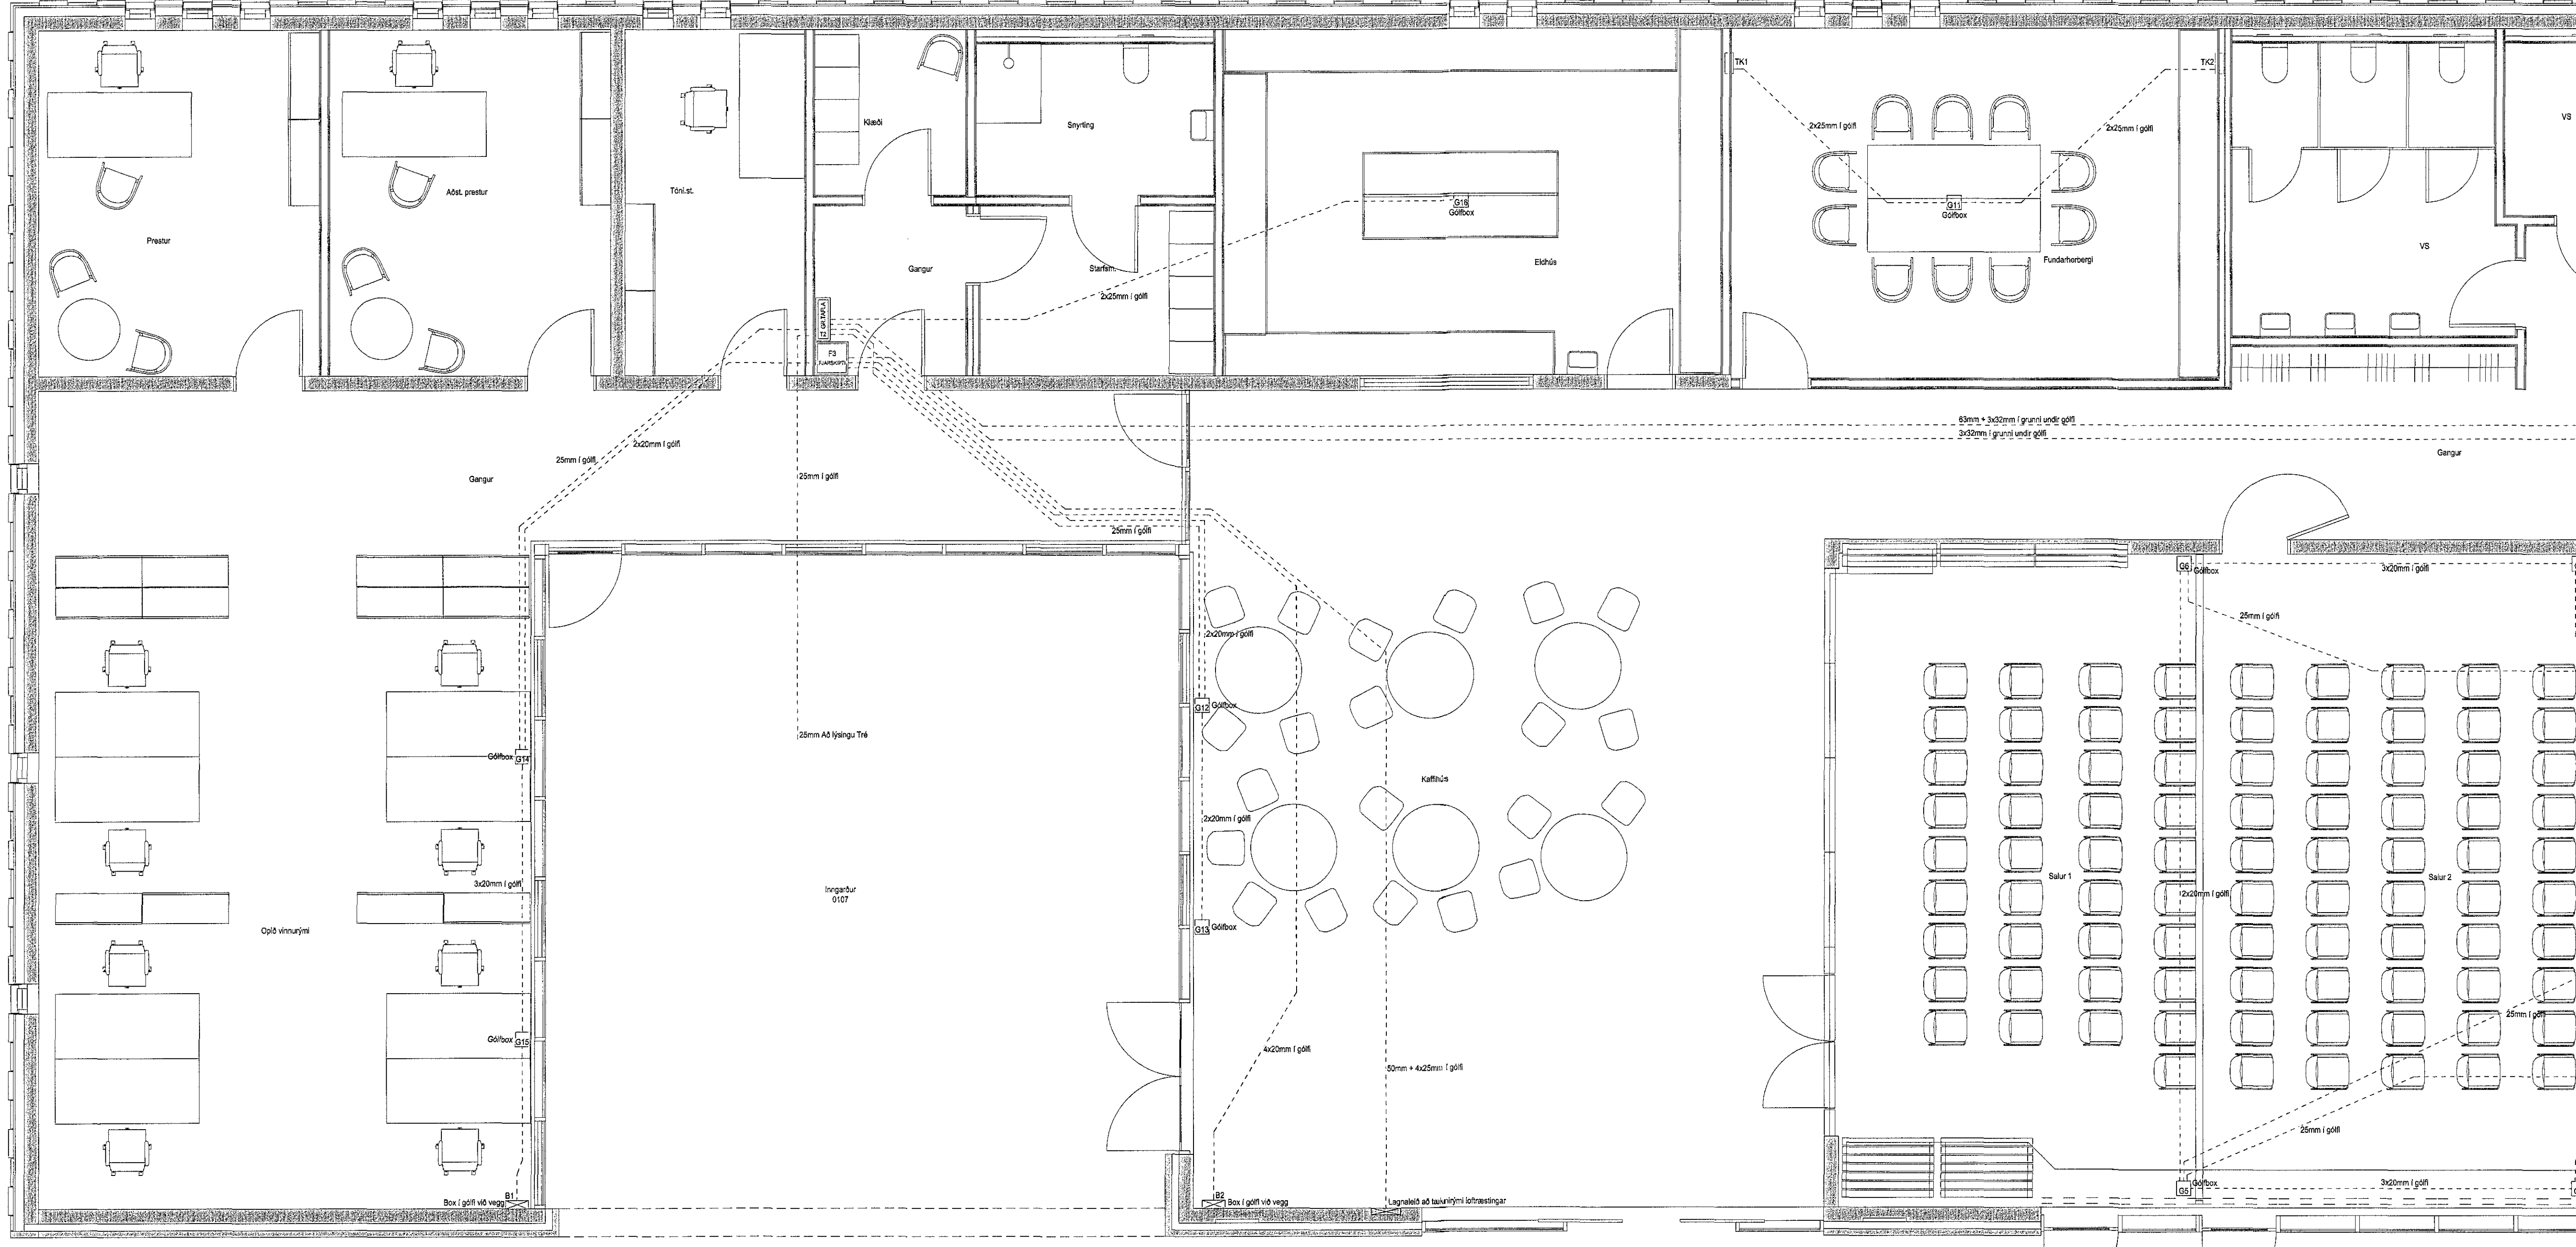

Byggingafrúðrúð Hamnaráral
Móttækibúnaður
12 NOV 2015

SKÝRINGAR

Björgvindrúð
Kt. 110156-2789

LX TEIKNISTOFA
Skipholt 37, 108 Reykjavík, ÍS
+ (354) 555 8388
www.lumex.is
LUMEX
HELGI KR. EIRIKSSON KT. 110156-2789

Hönnun: HKE
Teiknað: PHS
Yfirfarið: HKE

Verkefni: SAFNADARHEIMILI
ÁSTJARNARKIRKJU

Dags.: 02.09.2015
Mvk.: 1:50
Tölvuheiti: GRÁSTJARNARKIRKJA

Verkhliut: GRUNNMÝND 1. HÆÐ A
RAFLOGN Í GÓLFI

Tekning blað: LX-RAF-03