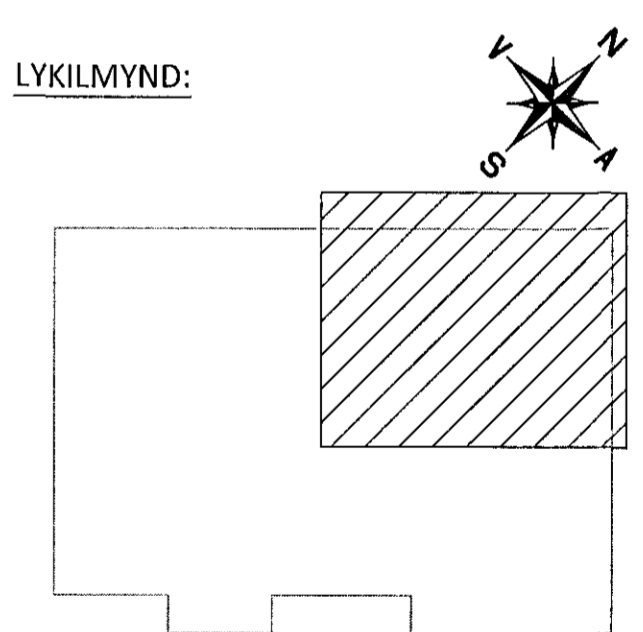

SIÁ FRAMHALD Á TEIKNINGU -7-1001

SIÁ FRAMHALD Á TEIKNINGU -7-1004

LYKILMYND:

ÁRITUN ADALHÖNNUBA...
Kt. 220064-4309

SIÁ ALMENNAR SKÝRINGAR Á TEIKNINGU -7-0001

BR.	DAGS.	BREYTING

FLATAHRAUN 13 HAFNARFJÖRÐUR
 NÝBYGGING KRÓNUVERSLUN
 VATNSÚÐAKERFI
 GRUNNMYND
 VIÐ ÞAK - 2.HLUTI

SAMPYKKT: <i>Sveinbjörnsson</i> KT. 121260-4689			
HÖNNUÐUR	YFIRFARID	DAGS. ÚTG.	DAGS. BREYT.
GP	gummi@ferill.is	ÞAG	13.11.15
MKV. (A3)	VERKNR.	TEKN. NR.	BREYT.
1:50	14048	7 - 1052	