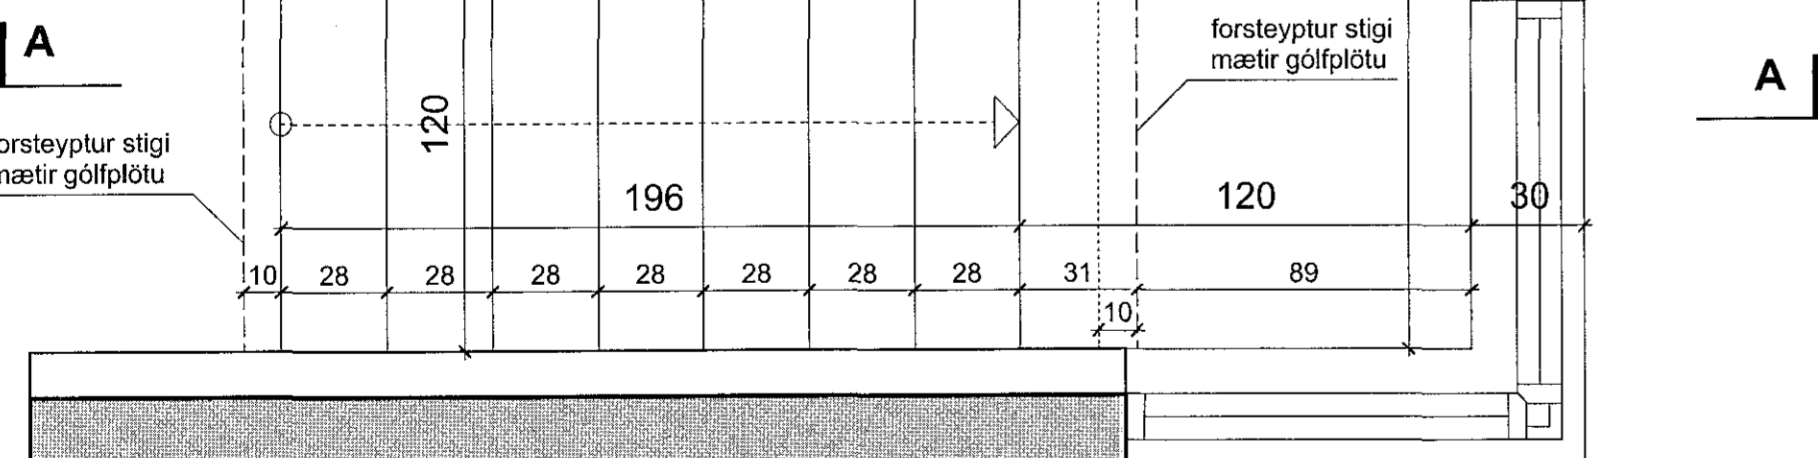

TRÖPPUR: stærðir

1.-4.hæð:
 framstig: 28.0 sm
 uppstig: 18.0 sm
 innstig: 3.0 sm

Kjallari:
 framstig: 28.0 sm
 uppstig: 17.6 sm
 innstig: 3.0 sm

GRUNNMYND 1:20
 - FORSTEYPTUR STIGI
 kjallari - 4.hæð innanhúss

SNID AA 1:20
 - FORSTEYPTUR STIGI
 kjallari - 4.hæð innanhúss

ATH.
 - ÖLL MÁL ERU Í SM.
 - MÆLIÐ EKKI AF TEIKNINGUM.
 - TEIKNING ER AÐEINS LEIÐBEINANDI.
 - ÖLL MÁL TAKIST Á STADNUM FYRIR SMÍÐ.
 - MISRÆMI Í TEIKNINGUM TILKYNNIST ARKITEKTUM STRAX.