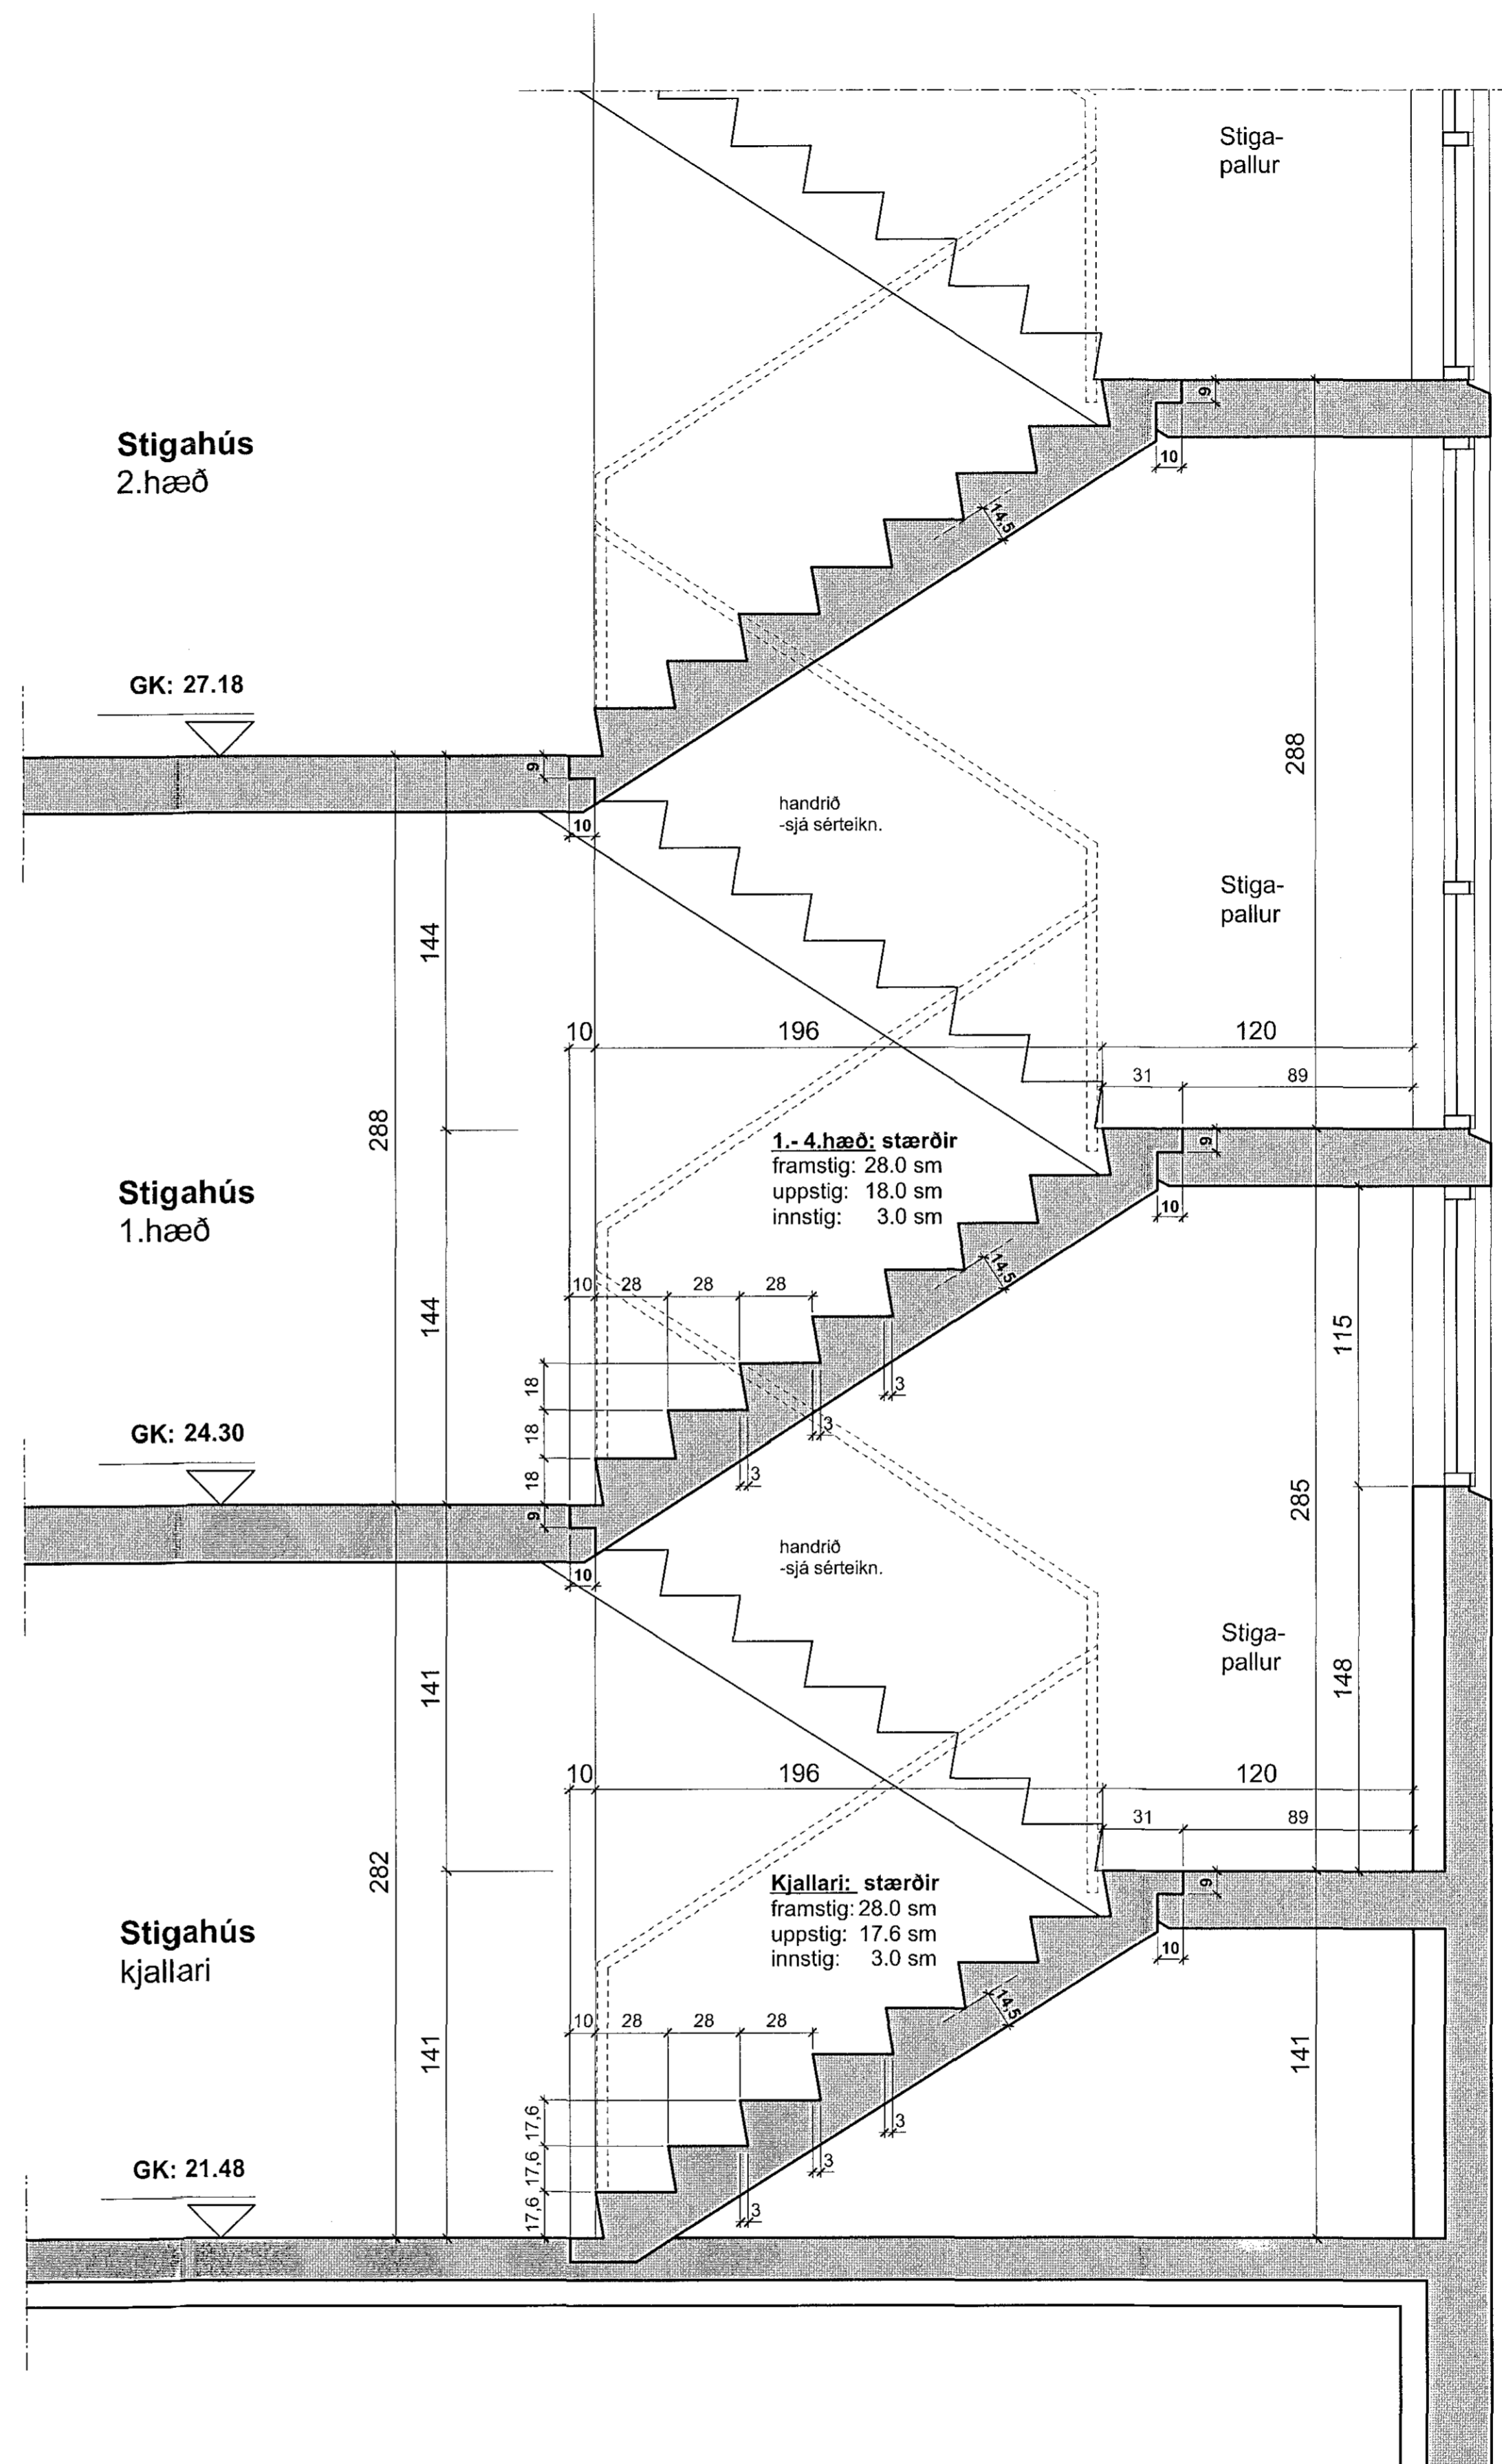

TRÖPPUR: stærðir

1.-4.hæð:
 framstig: 28.0 sm
 uppstig: 18.0 sm
 innstig: 3.0 sm

Kjallari:
 framstig: 28.0 sm
 uppstig: 17.6 sm
 innstig: 3.0 sm

GRUNNMYND 1:20
 - FORSTEYPTUR STIGI
 kjallari - 4.hæð innanhúss

SNID AA 1:20
 - FORSTEYPTUR STIGI
 kjallari - 4.hæð innanhúss

ATH.
 - ÖLL MÁL ERU Í SM.
 - MÆLIÐ EKKI AF TEIKNINGUM.
 - TEIKNING ER AÐEINS LEIÐBEINANDI.
 - ÖLL MÁL TAKIST Á STADNUM FYRIR SMÍÐ.
 - MISRÆMI Í TEIKNINGUM TILKYNNIST ARKITEKTUM STRAX.