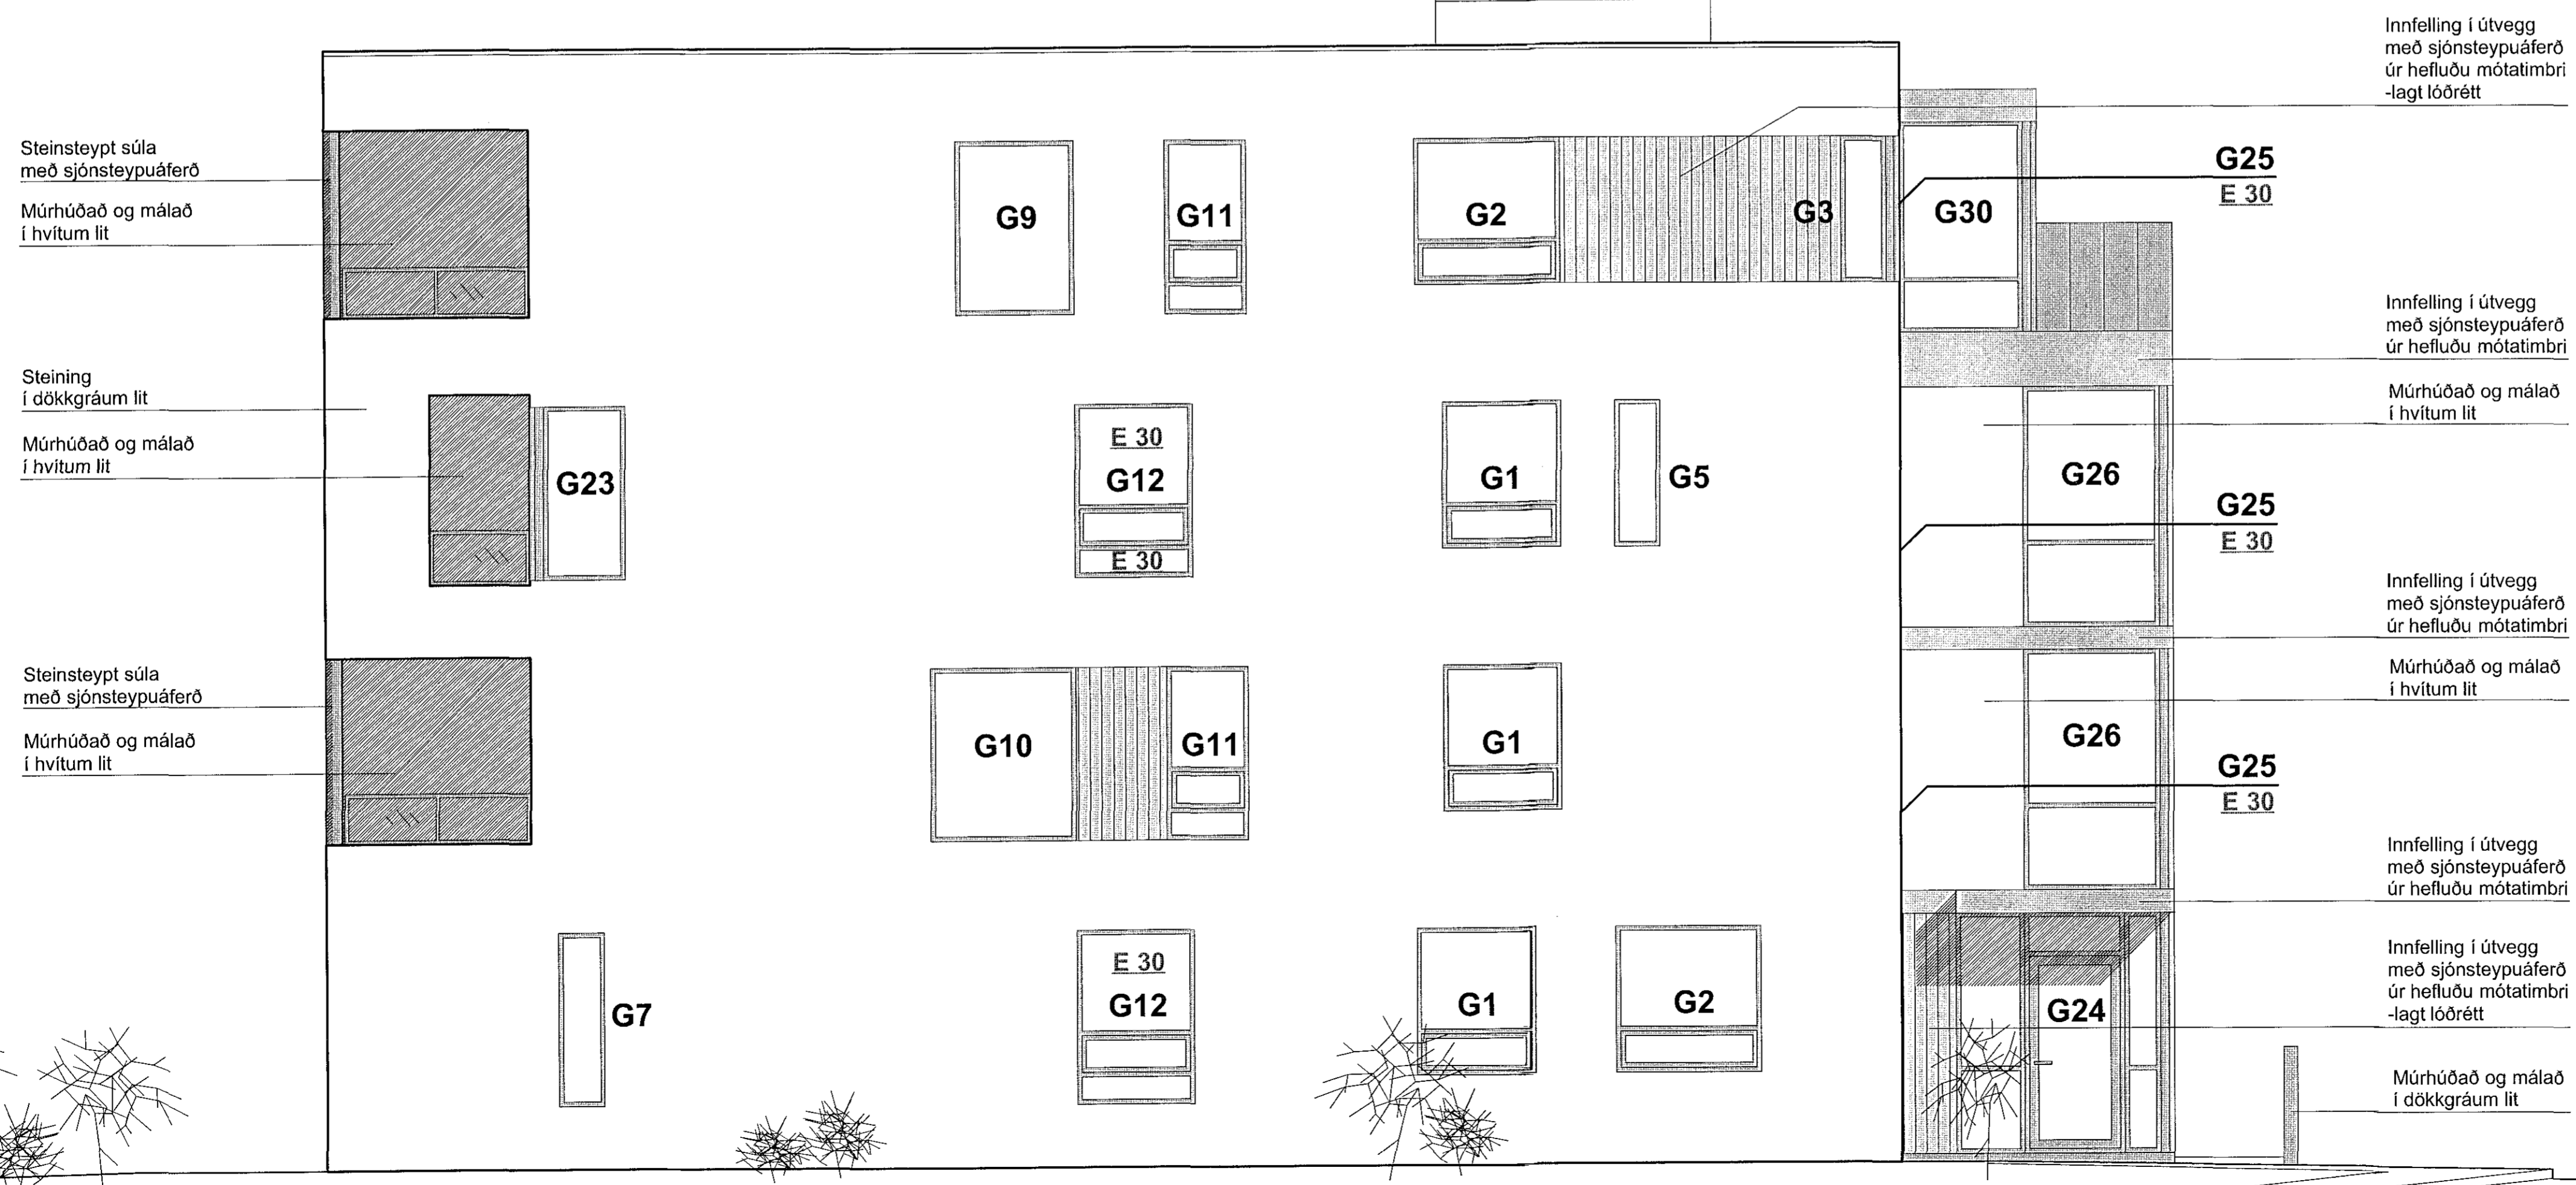

ÚTLIT AUSTUR

ÚTLIT SUÐUR

Innfelling í útvegg með sjónsteypuáferð úr hefluðu mótatímbrí -lagt lóðrétt

Innfelling í útvegg með sjónsteypuáferð úr hefluðu mótatímbrí

Múrhúðað og málað í hvítum lit

Innfelling í útvegg með sjónsteypuáferð úr hefluðu mótatímbrí

Steining í dökkgráum lit

Innfelling í útvegg með sjónsteypuáferð úr hefluðu mótatímbrí

Múrhúðað og málað í hvítum lit

Múrhúðað og málað í dökkgráum lit

Múrhúðað og málað í hvítum lit

Steinsteypt súla með sjónsteypuáferð

Múrhúðað og málað í hvítum lit

Steining í dökkgráum lit

Múrhúðað og málað í hvítum lit

Steinsteypt súla með sjónsteypuáferð

Múrhúðað og málað í hvítum lit

Innfelling í útvegg með sjónsteypuáferð úr hefluðu mótatímbrí -lagt lóðrétt

Innfelling í útvegg með sjónsteypuáferð úr hefluðu mótatímbrí -lagt lóðrétt

Múrhúðað og málað í dökkgráum lit