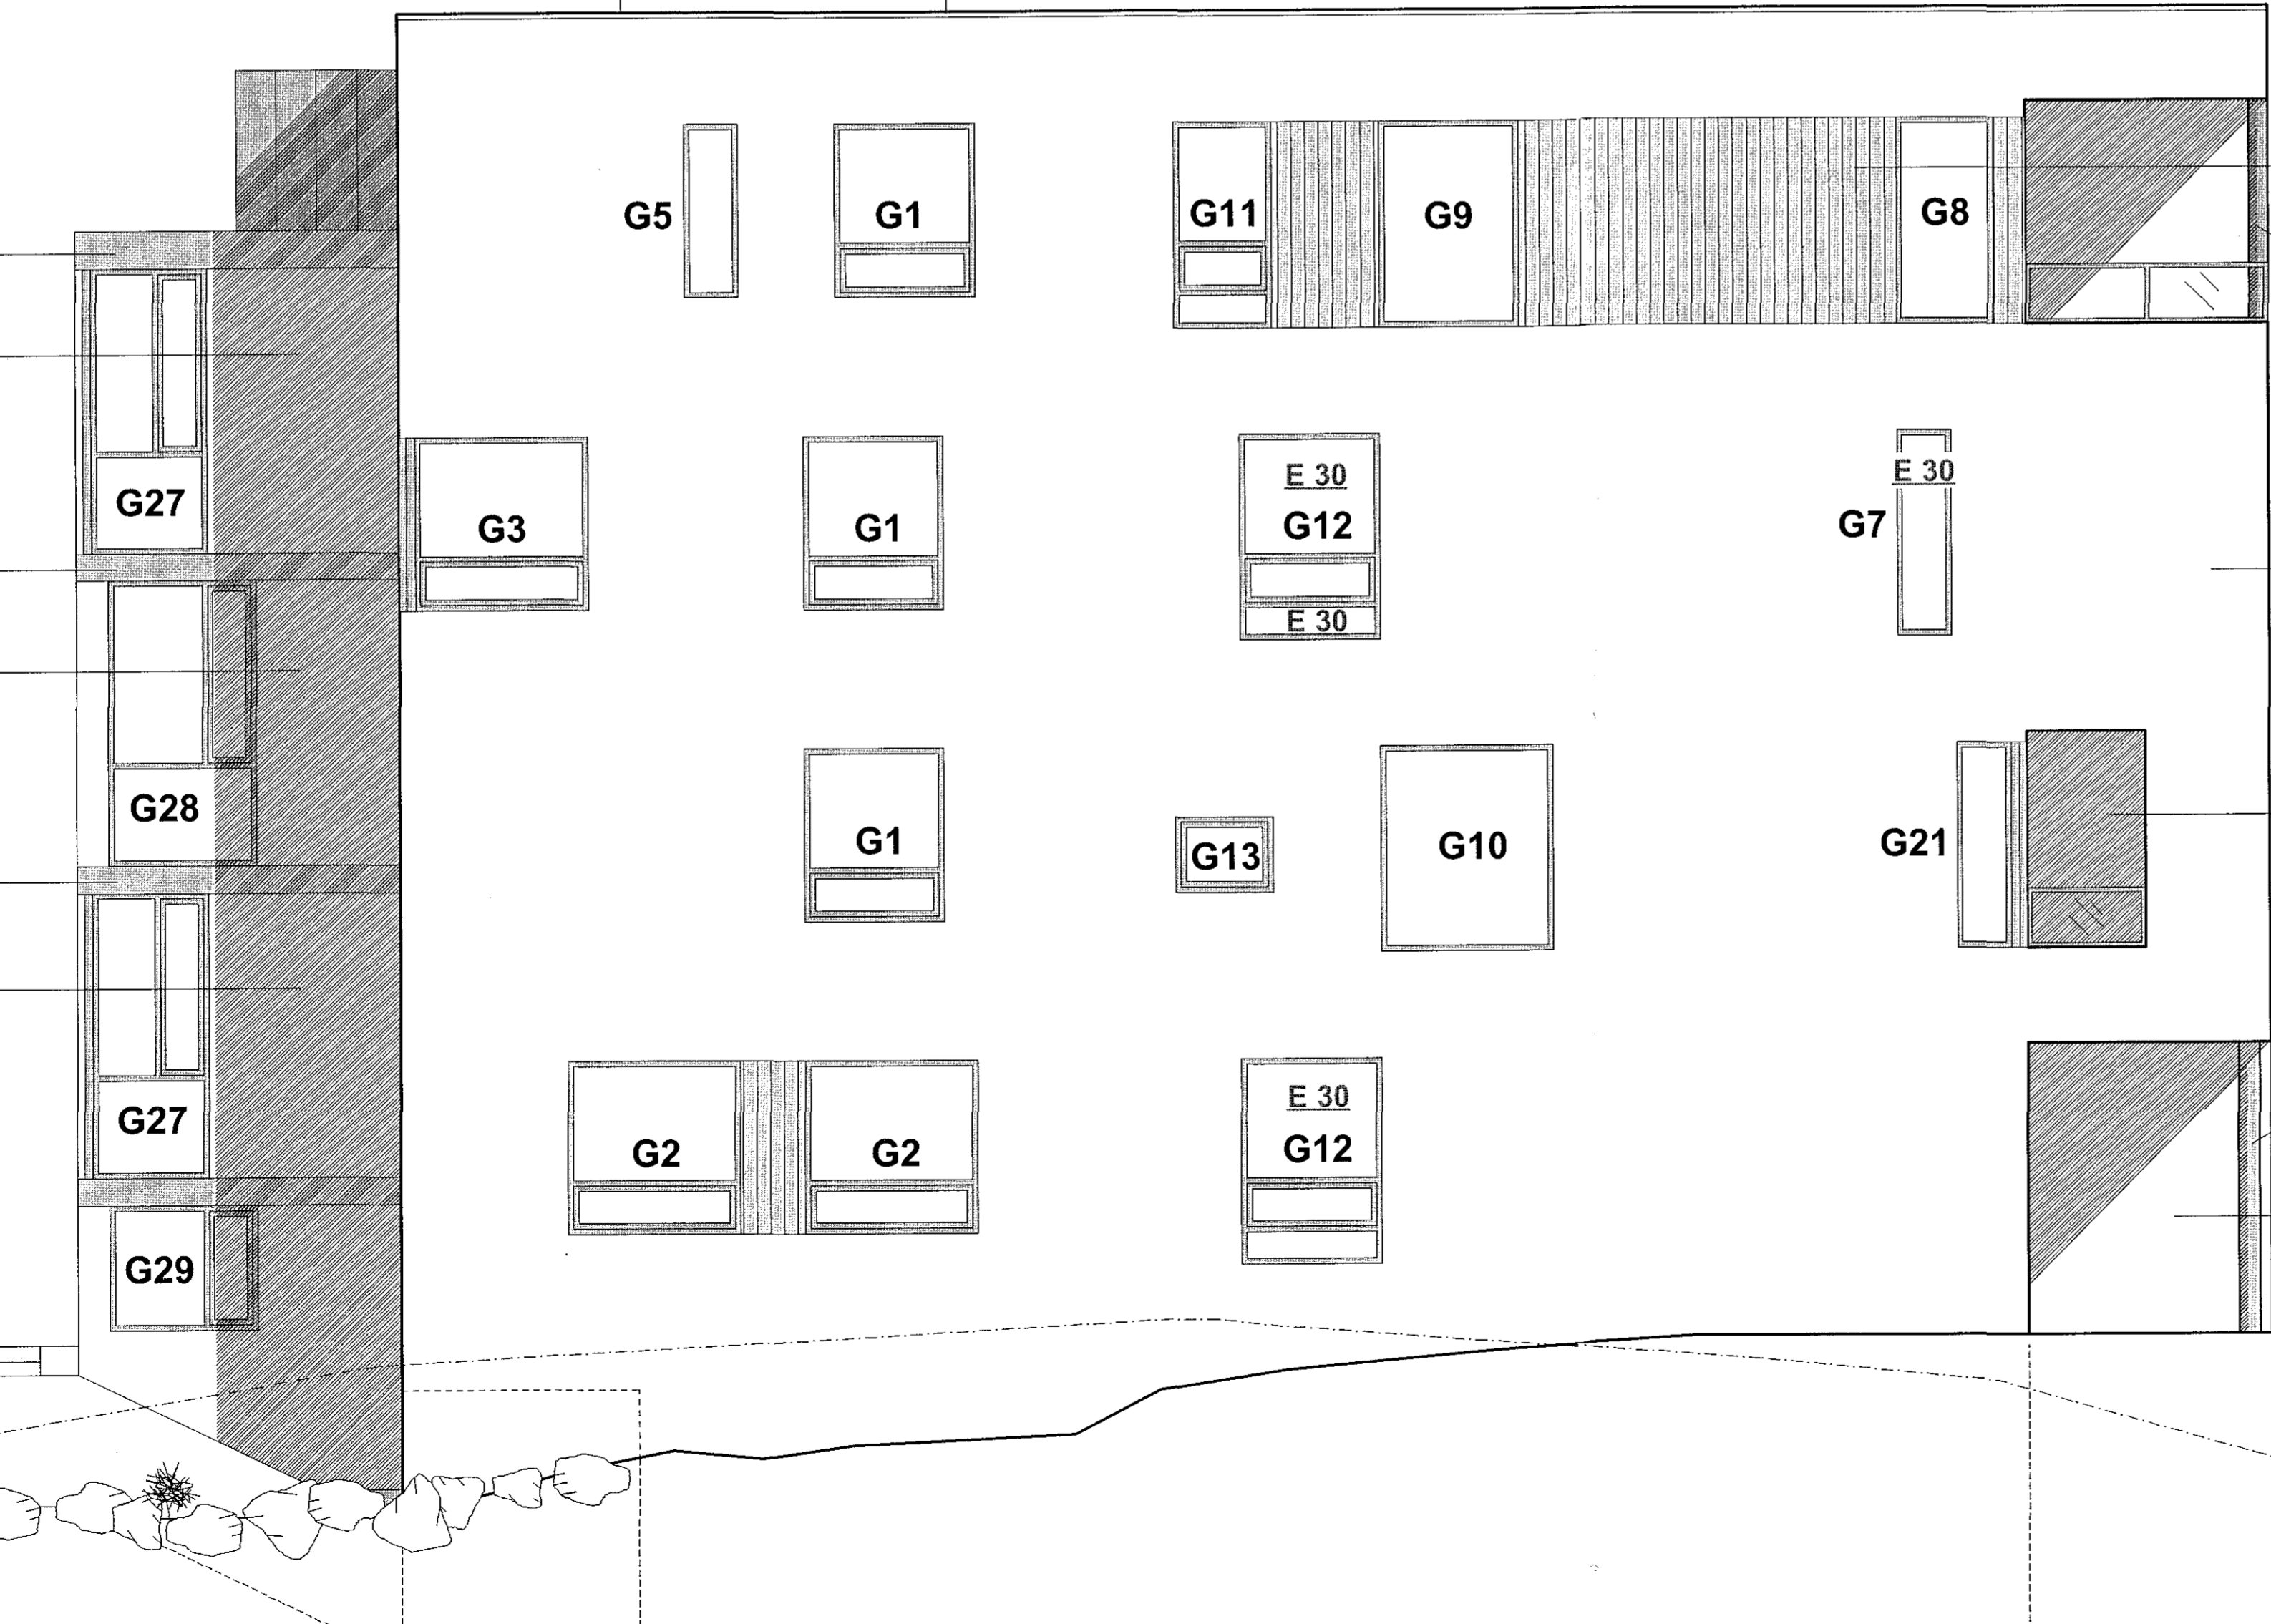

Innfelling í útvegg með sjónsteypuáferð úr hefluðu mótatímbrí - lagt lóðrétt

Steinsteypt súla með sjónsteypuáferð

Steining í dökkgráum lit

Múrhúðað og málað í hvítum lit

Steinsteypt súla með sjónsteypuáferð

Múrhúðað og málað í hvítum lit

G: 23.90

ÚTLIT NORÐUR

L: 22.00

2.10

Dags. 25.11.15
 M.kv. 1:50