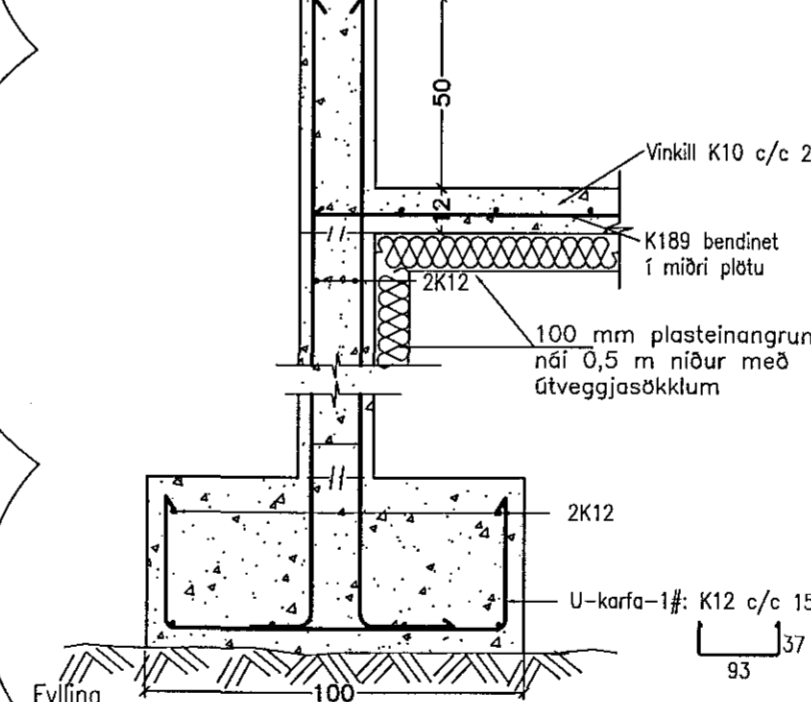

U4 Snið í U4. 1:20.

U5 Snið í U5. 1:20.

Breytingar:

A: 25.11.2015. Breyting á sniðum B, D, L, M og súlum U1, U2, U4, G.V.

B: 06.12.2015. Samræming G.V.

TÓV
 TEIKNISTOFAN ÖDINSTORCI,
 VERKFRÉDISTOFA ehf.
 Öðinsgötu 7
 101 Reykjavík
 Netfang: gusti@to.is
 Sími: 510 2210