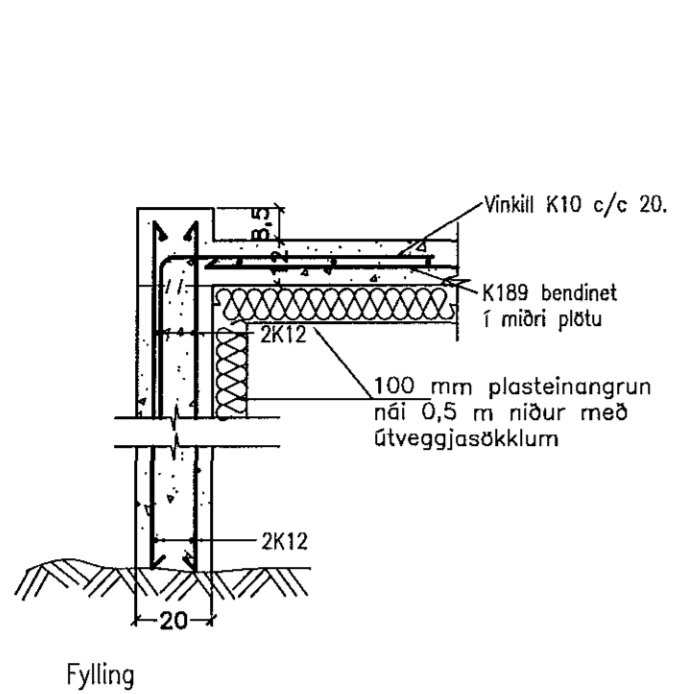

B SNID B-B. 1:20.