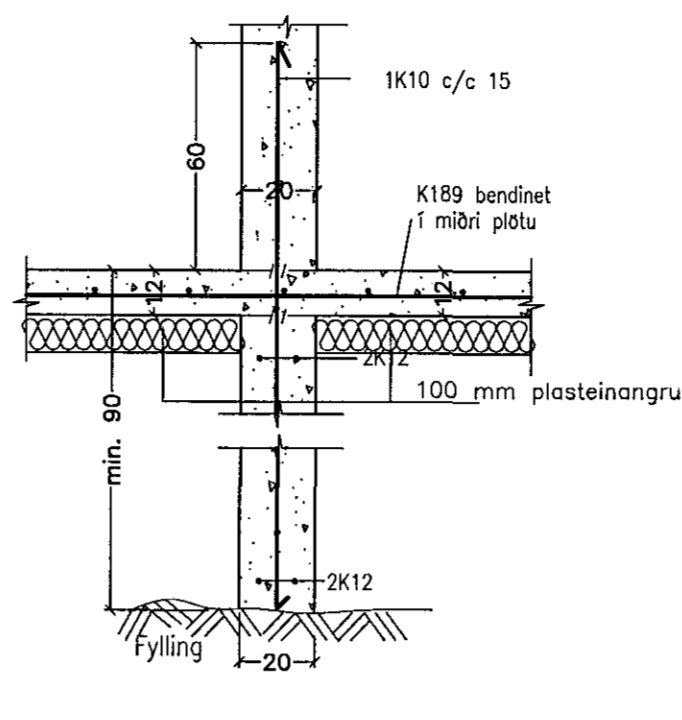

A SNID A-A. 1:20.

B SNID B-B. 1:20.

C SNID C-C. 1:20.

D SNID D-D. 1:20.

E SNID E-E. 1:20.

F SNID F-F. 1:20.

G SNID G-G. 1:20.

H SNID H-H. 1:20.

I SNID I-I. 1:20.

J SNID J-J. 1:20.

K SNID K-K. 1:20.

L SNID L-L. 1:20.

M SNID M-M. 1:20.

U1 Snið í U1. 1:20.

U2 Snið í U2. 1:20.

U3 Snið í U3. 1:20.

U4 Snið í U4. 1:20.

U5 Snið í U5. 1:20.

Breytingar:

A: 25.11.2015. Breyting á sniðum B, D, L, M og súlum U1, U2, U4, G.V.

B: 06.12.2015. Samræming G.V.

TÓV
 TEIKNISTOFAN ÖDINSTORCI,
 VERKFRÉDISTOFA ehf.
 Öðinsgötu 7
 101 Reykjavík
 Netfang: gusti@to.is
 Sími: 510 2210