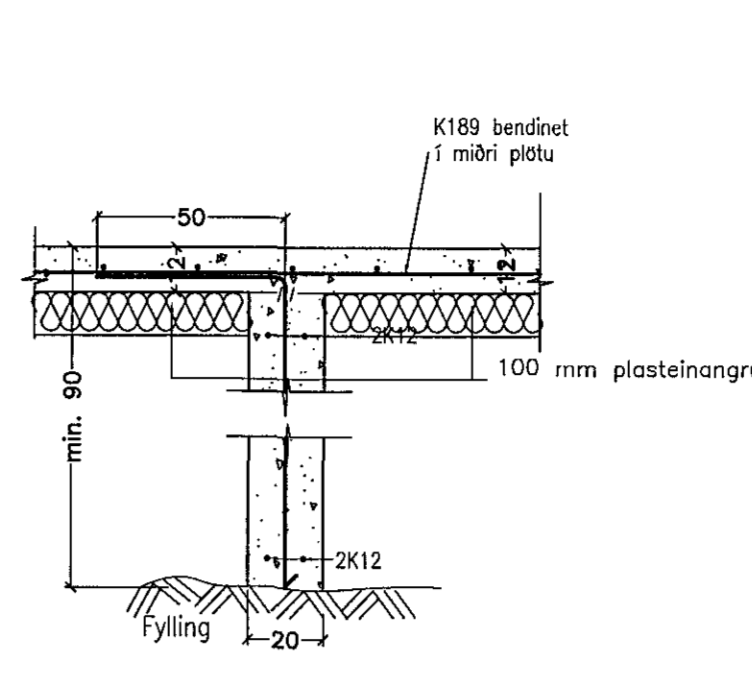

F SNID F-F. 1:20.