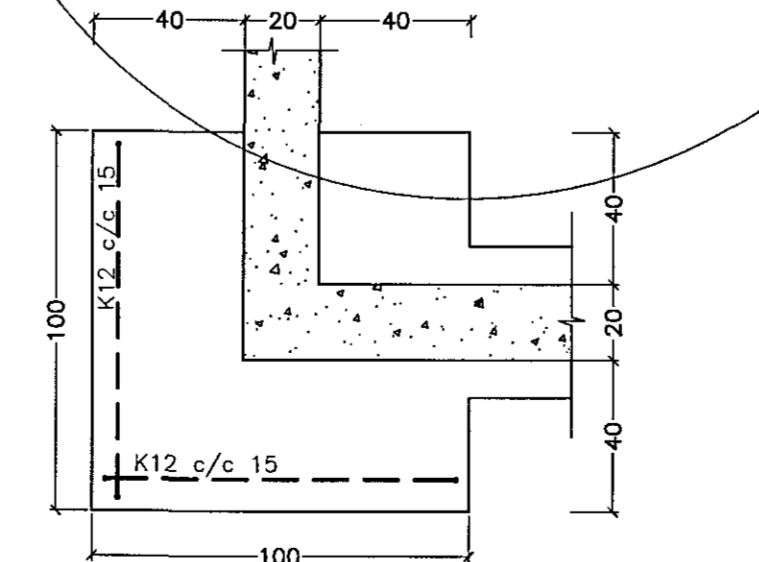

I SNID I-I. 1:20.

J SNID J-J. 1:20.

K SNID K-K. 1:20.

L SNID L-L. 1:20.

M SNID M-M. 1:20.

U1 Snið í U1. 1:20.

U2 Snið í U2. 1:20.

U3 Snið í U3. 1:20.

U4 Snið í U4. 1:20.

U5 Snið í U5. 1:20.

Breytingar:

A: 25.11.2015. Breyting á sniðum B, D, L, M og súlum U1, U2, U4, G.V.

B: 06.12.2015. Samræming G.V.

TÓV
 TEIKNISTOFAN ÖDINSTORCI,
 VERKFRÉDISTOFA ehf.
 Öðinsgötu 7
 101 Reykjavík
 Netfang: gusti@to.is
 Sími: 510 2210