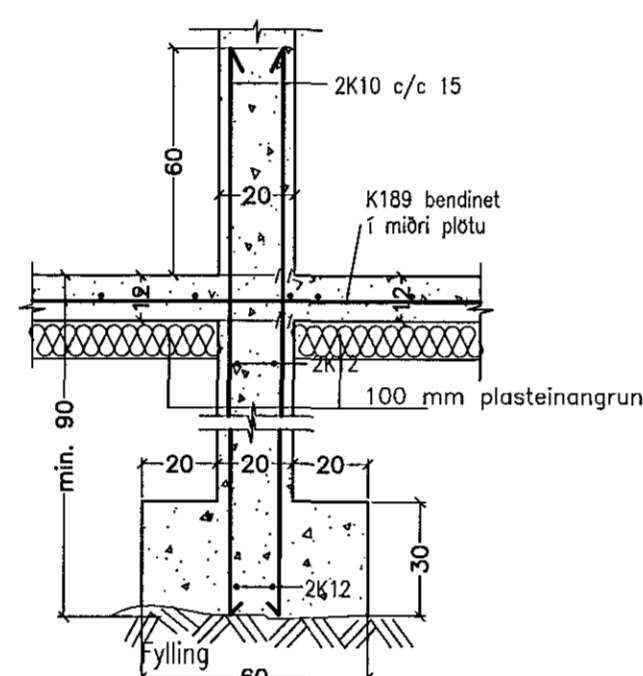

J SNID J-J. 1:20.