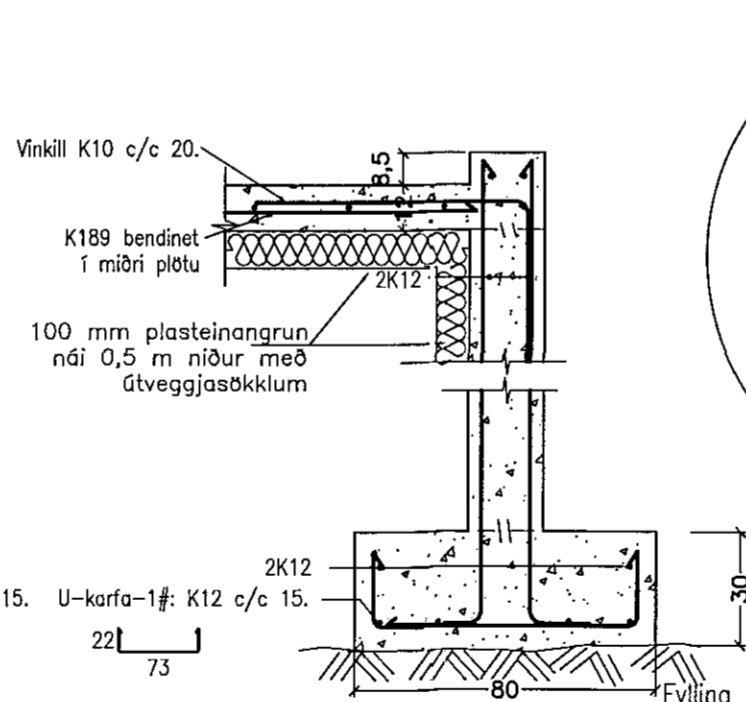

U4 Snið í U4. 1:20.

U5 Snið í U5. 1:20.

Breytingar:

A: 25.11.2015. Breyting á sniðum B, D, L, M og súlum U1, U2, U4, G.V.

B: 06.12.2015. Samræming G.V.

TÓV
 TEIKNISTOFAN ÖDINSTORCI,
 VERKFRÉDISTOFA ehf.
 Öðinsgötu 7
 101 Reykjavík
 Netfang: gusti@to.is
 Sími: 510 2210