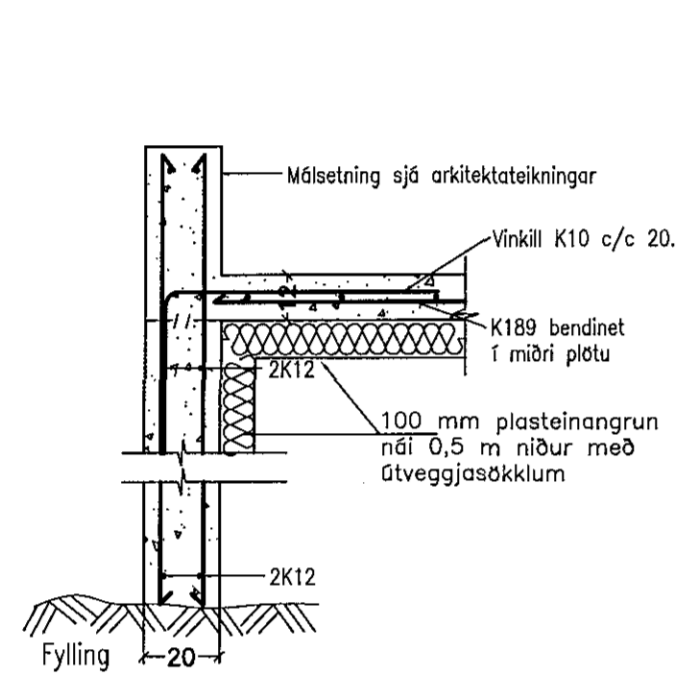

I SNID I-I. 1:20.