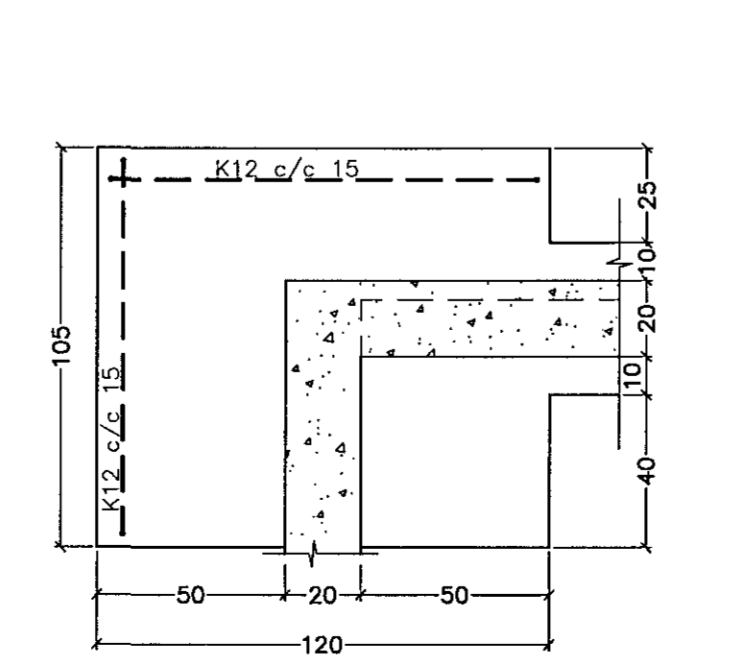

I SNID I-I. 1:20.

J SNID J-J. 1:20.

K SNID K-K. 1:20.

L SNID L-L. 1:20.

M SNID M-M. 1:20.

U1 Snið í U1. 1:20.

U2 Snið í U2. 1:20.

U3 Snið í U3. 1:20.

U4 Snið í U4. 1:20.

U5 Snið í U5. 1:20.

Breytingar:

A: 25.11.2015. Breyting á sniðum B, D, L, M og súlum U1, U2, U4, G.V.

B: 06.12.2015. Samræming G.V.

TÓV
 TEIKNISTOFAN ÖDINSTORCI,
 VERKFRÉDISTOFA ehf.
 Öðinsgötu 7
 101 Reykjavík
 Netfang: gusti@to.is
 Sími: 510 2210