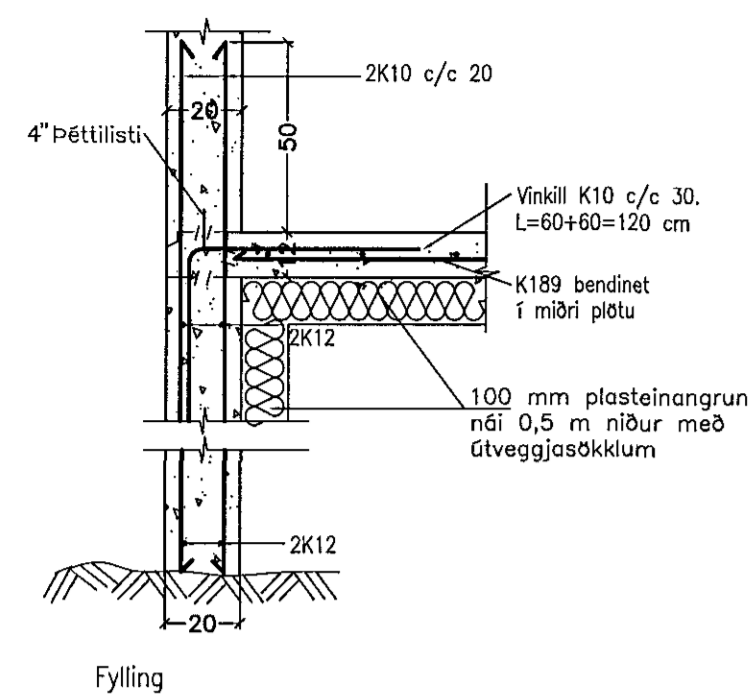

A SNID A-A. 1:20.