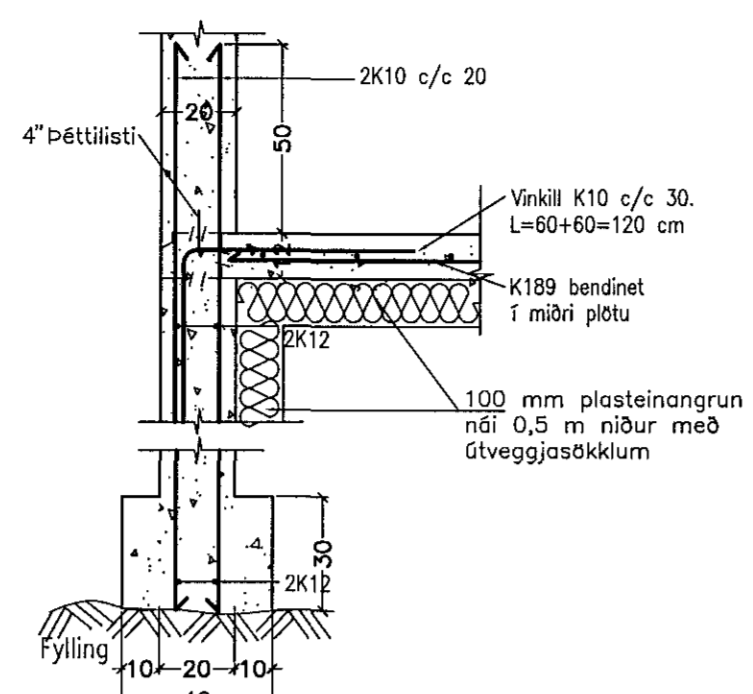

C SNID C-C. 1:20.