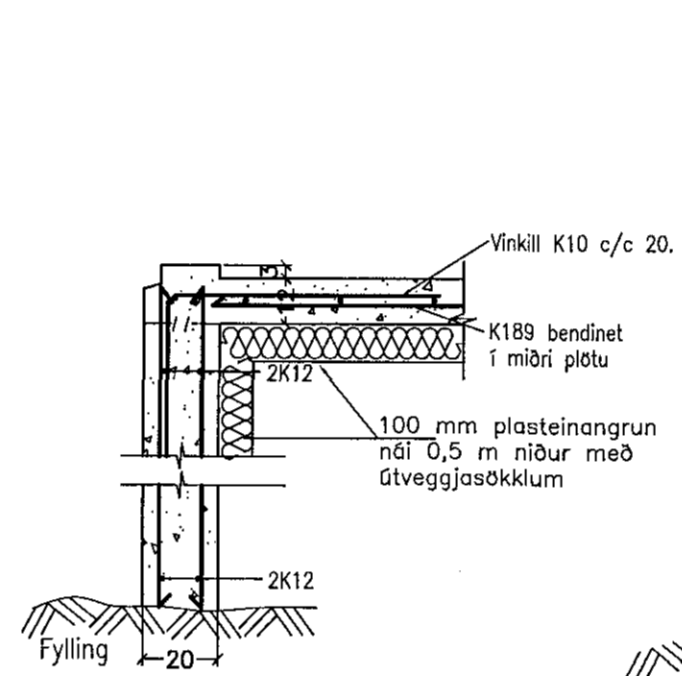

L SNID L-L. 1:20.