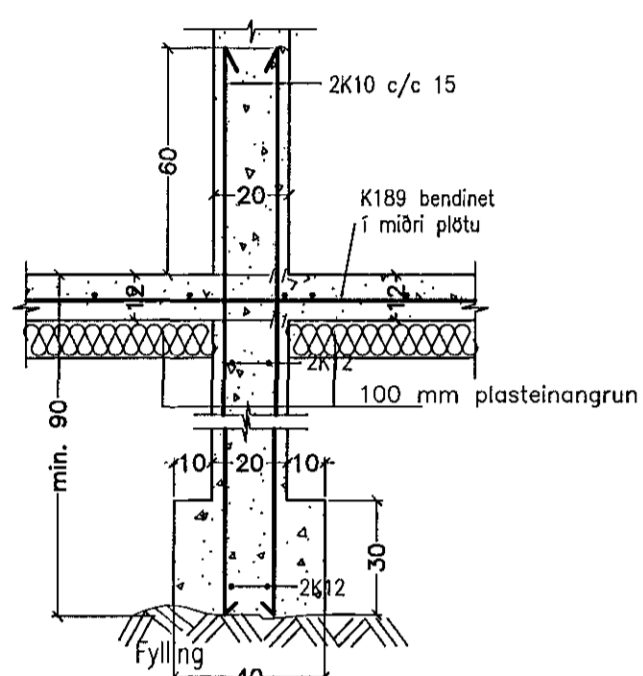

H SNID H-H. 1:20.