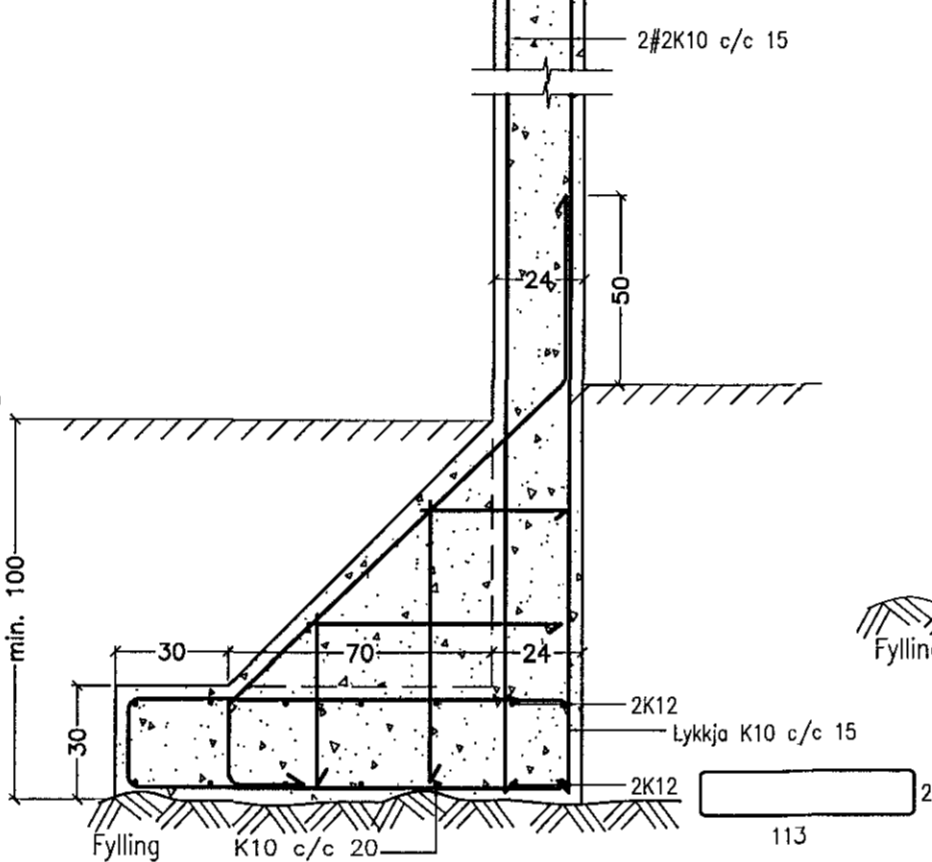

U3 Snið í U3. 1:20.

U4 Snið í U4. 1:20.

K SNID K-K. 1:20.