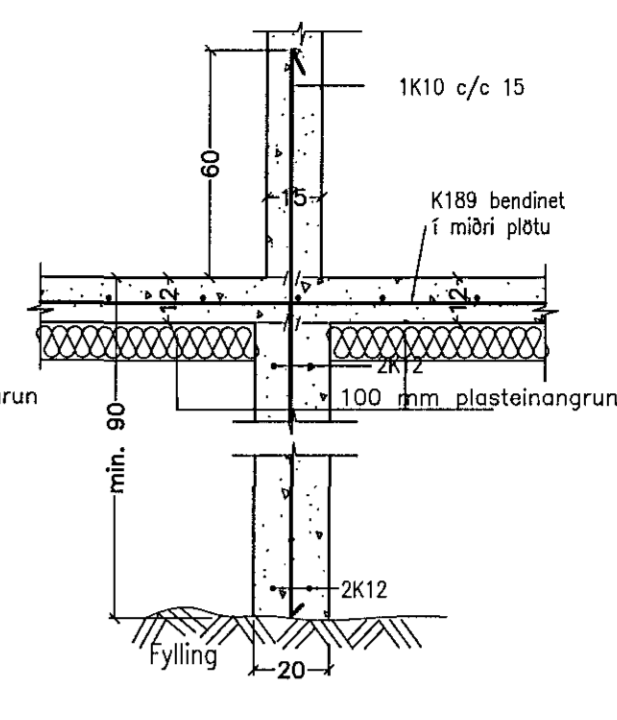

A SNID A-A. 1:20.

B SNID B-B. 1:20.

C SNID C-C. 1:20.

D SNID D-D. 1:20.

E SNID E-E. 1:20.

F SNID F-F. 1:20.

G SNID G-G. 1:20.

H SNID H-H. 1:20.

I SNID I-I. 1:20.

J SNID J-J. 1:20.

K SNID K-K. 1:20.

L SNID L-L. 1:20.

M SNID M-M. 1:20.

U1 Snið í U1. 1:20.

U2 Snið í U2. 1:20.

U3 Snið í U3. 1:20.

U4 Snið í U4. 1:20.

U5 Snið í U5. 1:20.

Breytingar:

A: 25.11.2015. Breyting á sniðum B, D, L, M og súlum U1, U2, U4, G.V.

B: 06.12.2015. Samræming G.V.

TÓV
 TEIKNISTOFAN ÖDINSTORCI,
 VERKFRÉDISTOFA ehf.
 Öðinsgötu 7
 101 Reykjavík
 Netfang: gusti@to.is
 Sími: 510 2210