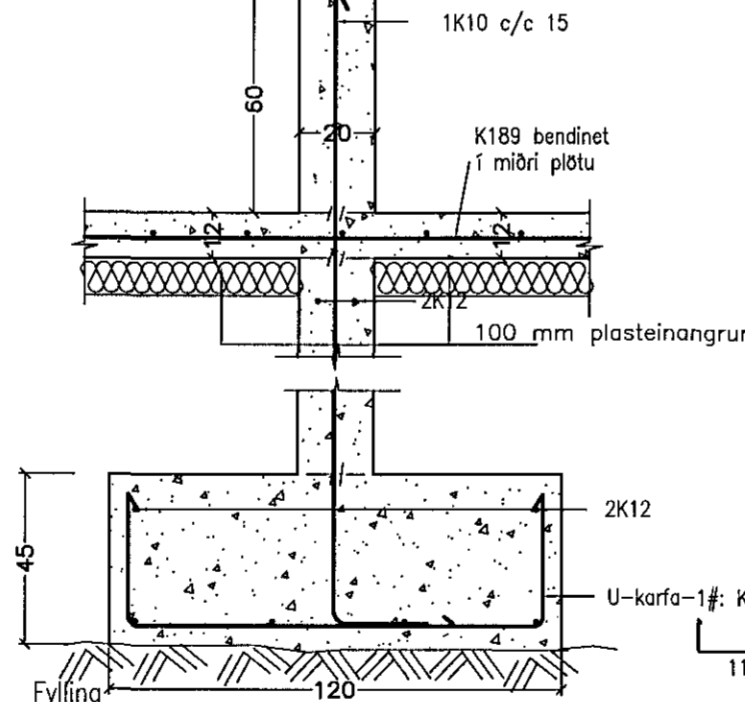

U4 Snið í U4. 1:20.

U5 Snið í U5. 1:20.

Breytingar:

A: 25.11.2015. Breyting á sniðum B, D, L, M og súlum U1, U2, U4, G.V.

B: 06.12.2015. Samræming G.V.

TÓV
 TEIKNISTOFAN ÖDINSTORCI,
 VERKFRÉDISTOFA ehf.
 Öðinsgötu 7
 101 Reykjavík
 Netfang: gusti@to.is
 Sími: 510 2210