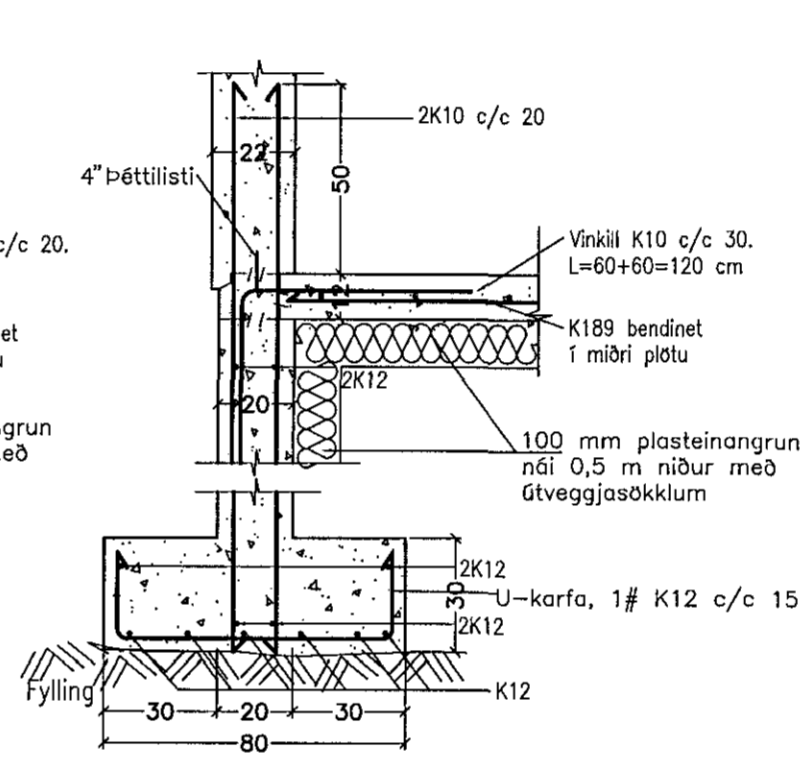

L SNID L-L. 1:20.

M SNID M-M. 1:20.