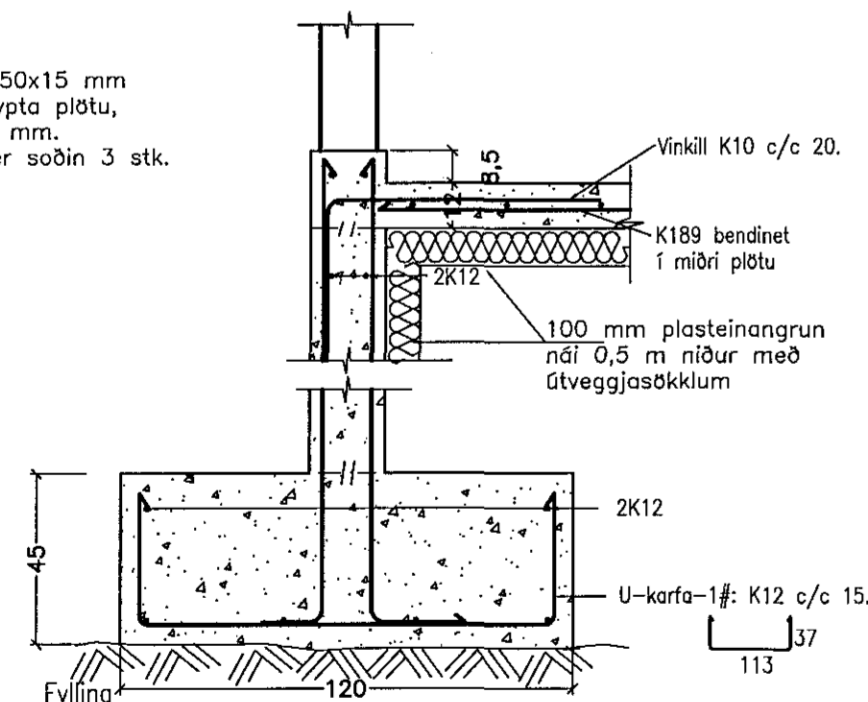

U2 Snið í U2. 1:20.