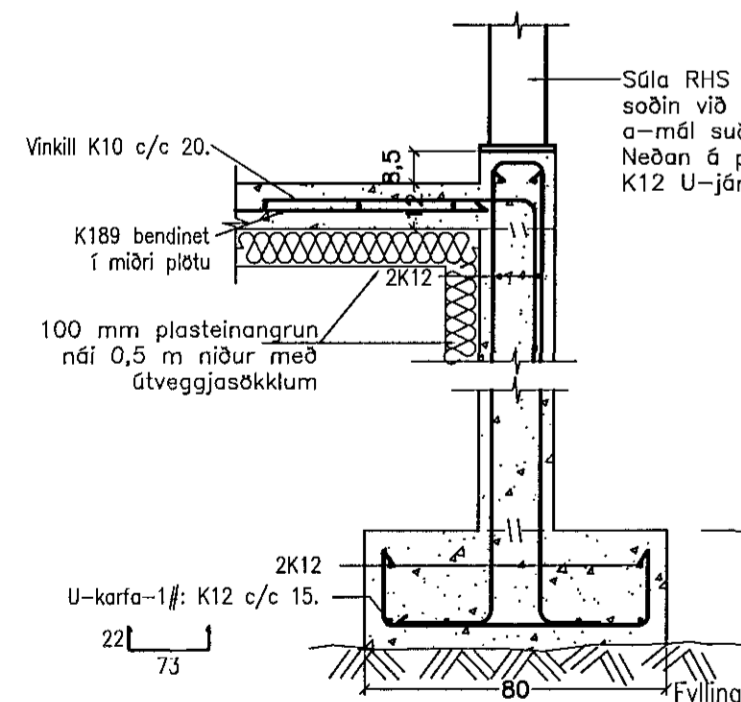

U1 Snið í U1. 1:20.