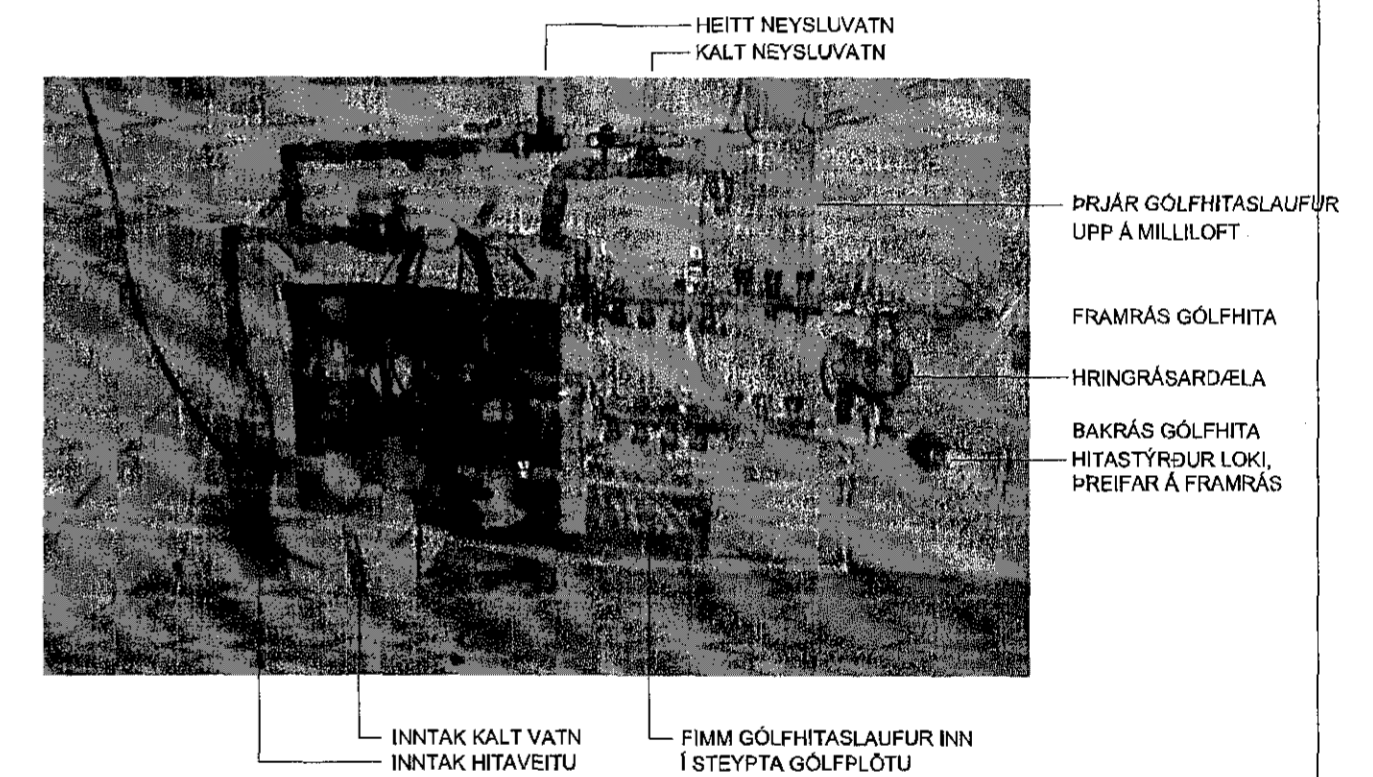

GRUNNMYND JARÐHÆÐAR 1:50

GRUNNMYND MILLILOFTS 1:50

— FJARA —

MYND AF INNTAKS- OG TENGIGRIND

REYNDARTEIKNING  
LÓNSBRAUT 66  
HAFNARFJÖRÐUR

*Ólafur*  
171238 4639

REYNDARTEIKNING AF NEYSLUVATNS- OG FRÁRENNISLÖGNUM  
- GRUNNMYND JARÐHÆÐAR OG MILIGÓLFIS  
- INNTAKS- OG TENGIGRIND