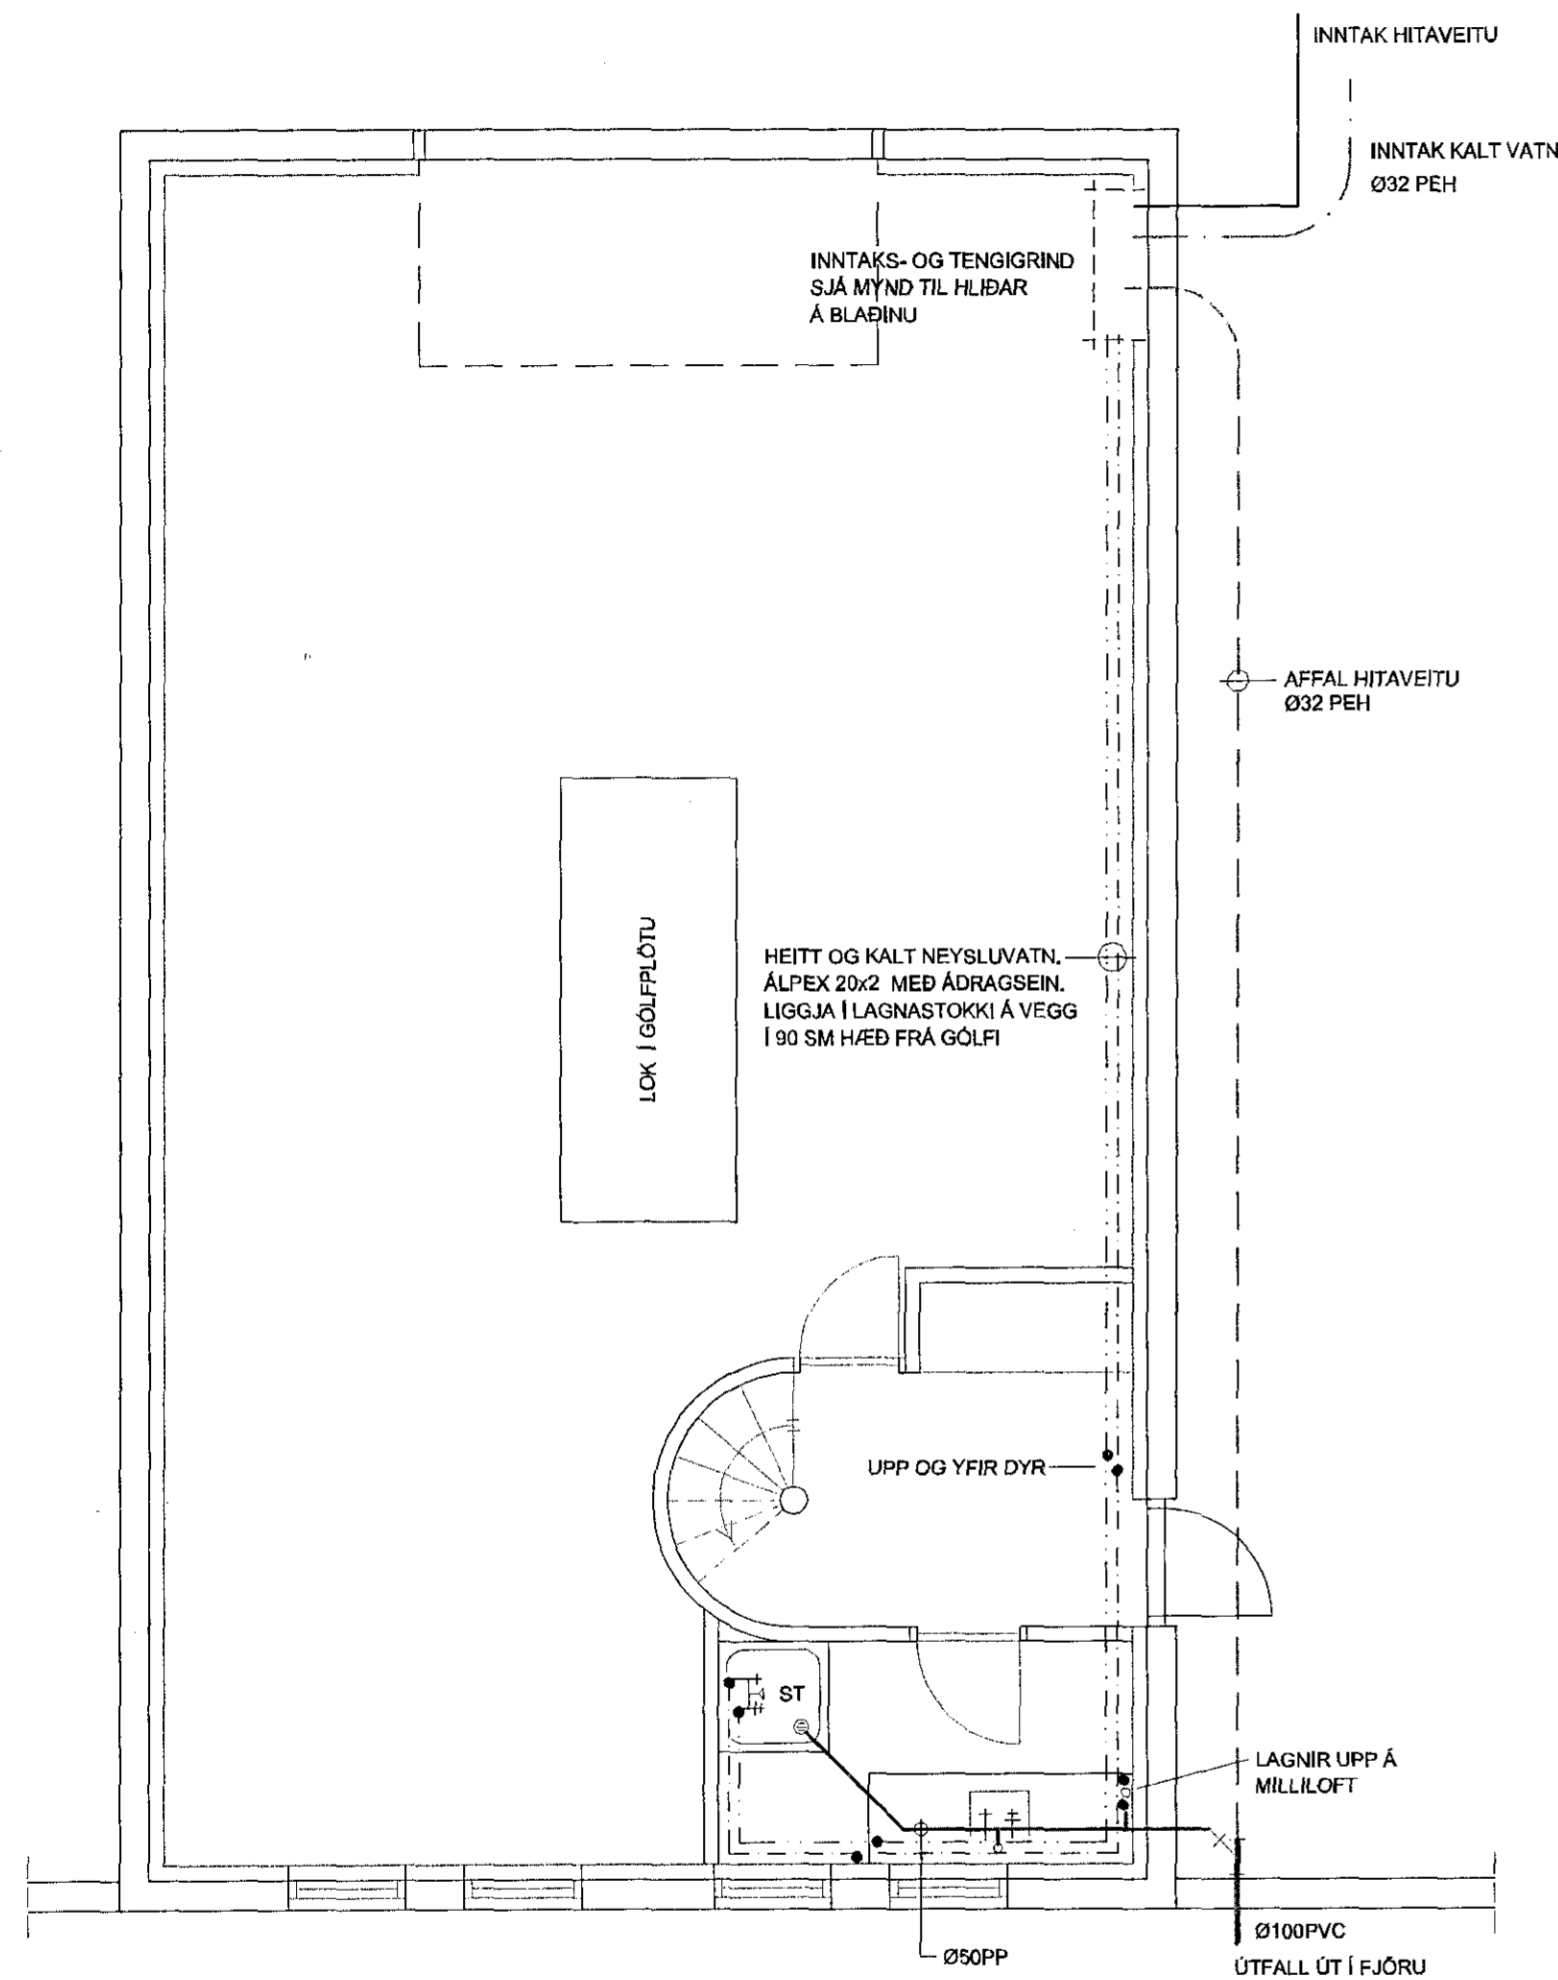

GRUNNMYND JARÐHÆÐAR 1:50

GRUNNMYND MILLILOFTS 1:50

— FJARA —

MYND AF INNTAKS- OG TENGIGRIND

REYNDARTEIKNING  
LÓNSBRAUT 66  
HAFNARFJÖRÐUR

*Ólafur*  
171238 4639

REYNDARTEIKNING AF NEYSLUVATNS- OG FRÁRENNISLÖGNUM  
- GRUNNMYND JARÐHÆÐAR OG MILIGÓLFIS  
- INNTAKS- OG TENGIGRIND