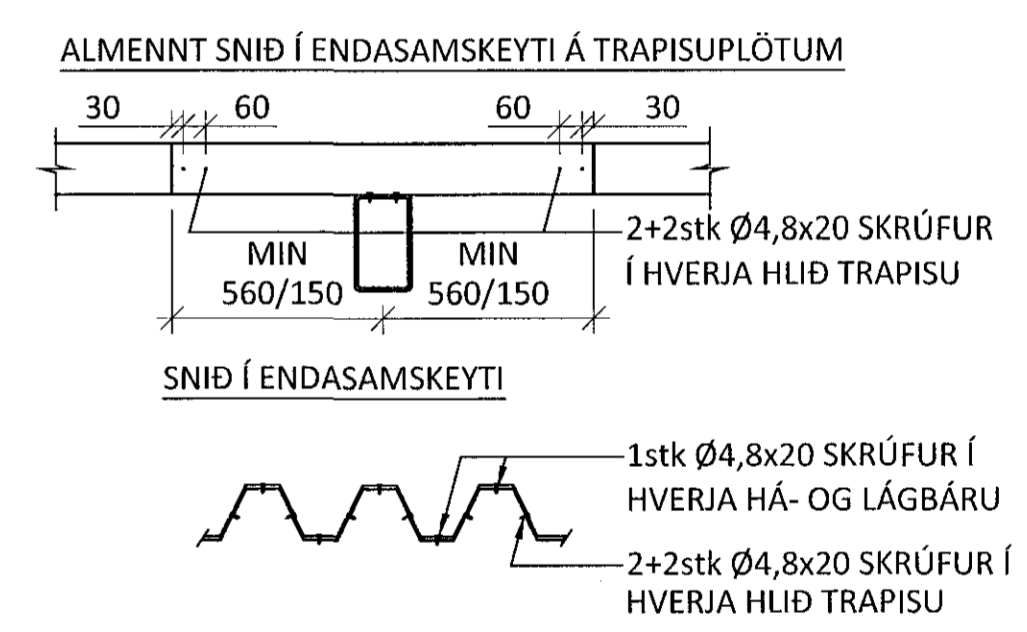

SKÝRINGAR:

- ÞAK ER KLÆTT MED TRAPISUPLÖTUM AF GERÐINNI T135 FRÁ EMIMAR/IZOTERMS MED MISMUNANDI ÞYKKT SKV. TEIKNINGU
- FESTA SKAL TRAPISUPLÖTUR MED SKOTNÖGLUM VIÐ STÁLVIKRI SKV. TEIKNINGU
- ALLIR SKOTNAGLAR SKULU VERA AF GERÐINNI SPIT PAT SBR 14 PINS EDA SBL.
- FYLGJA SKAL LEIÐBEININGUM FRAMLEIÐANDA SKOTNAGLA VIÐ FRAMKVÆMD
- LANGSAMSKYEITI Á PLÖTUM SKAL SAUMA SAMAN MED SJÁLFBORANDI Ø4,8x20 SKRÚFUM SKV. TEIKNINGU
- ENDASAMSKYEITI SKAL SAUMA SAMAN MED SJÁLFBORANDI Ø4,8x20 SKRÚFUM - 1 stk í HVERJA HÁ- OG LÁGBÁRU OG 4 stk í HVERJA HLIÐ TRAPISU SKV. ALMENNU SNIDI HÉR AÐ NEDAN

• TÁKN:

- T135x1,25mm (GATAÐAR)
- T135x0,88mm
- T135x0,75mm (GATAÐAR)

3stk SKOTNAGLAR í HVERJA LÁGBÁRU OFAN Í BITA
 MÁTLÍNA 17 - SKOTNAGLAR c/c300 OFAN Í RANDBITA
 SAMSKYEITI SKRÚFUD SAMAN MED Ø4,8x20 c/c150
 SAMSKYEITI SKRÚFUD SAMAN MED Ø4,8x20 c/c200
 SAMSKYEITI SKRÚFUD SAMAN MED Ø4,8x20 c/c300
 MÁTLÍNA L - 3stk SKOTNAGLAR í HVERJA LÁGBÁRU OFAN Í RANDBITA
 SAMSKYEITI SKRÚFUD SAMAN MED Ø4,8x20 c/c500
 SAMSKYEITI SKRÚFUD SAMAN MED Ø4,8x20 c/c300
 SAMSKYEITI SKRÚFUD SAMAN MED Ø4,8x20 c/c200
 SAMSKYEITI SKRÚFUD SAMAN MED Ø4,8x20 c/c150
 3stk SKOTNAGLAR í HVERJA LÁGBÁRU OFAN Í BITA
 4stk SKOTNAGLAR í HVERJA LÁGBÁRU OFAN Í BITA í MÁTLÍNUM B-D
 4stk SKOTNAGLAR í HVERJA LÁGBÁRU OFAN Í BITA
 2stk SKOTNAGLAR í HVERJA LÁGBÁRU OFAN Í BITA í MÁTLÍNUM E-H