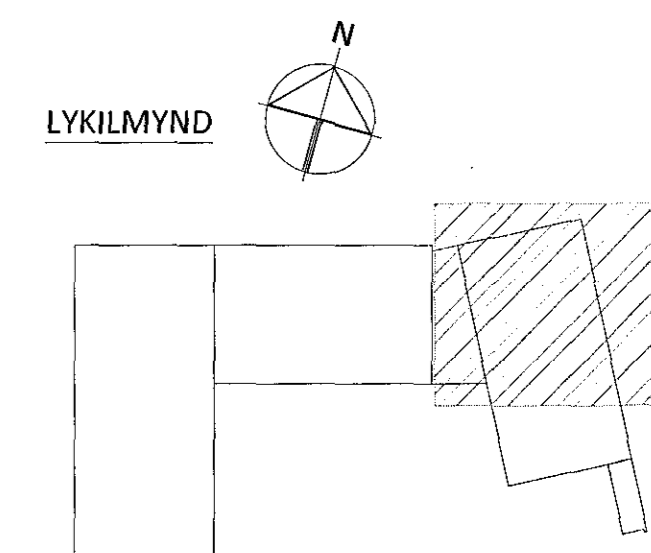

SKÝRINGAR:

- ÖLL MÁL ERU Í MILLIMETNUM OG ALLIR KÓTAR ERU Í METNUM - UPPGEFNIR KÓTAR Á GRUNNMYNDUM ERU ALLTAF MIÐADIR VIÐ EFRI BRÚN STEYPU
- SJÁ TEIKNINGU 1-A000 FYRIR ALMENNAR SKÝRINGAR
- SJÁ TEIKNINGU 1-2000 FYRIR ALMENN SNID Í PLÖTUR
- SJÁ TEIKNINGU 1-3001 TIL 3006 FYRIR HLIÐARMYNDIR VEGGJA
- HLUTI JÁRNABENDINGAR Í VEGGJUM SEM SKILGREIND ER Á HLIÐARMYNDUM (TEIKNINGAR 1-3000+) GETUR VERIÐ INNAN PLÖTU OG SKAL VERKTAKI ÞVÍ KYNNA SÉR VEL BENDINGU Í VEGGJUM ÁÐUR EN PLÖTUR ERU STEYPTAR.
- EF STAÐSETNING JÁRNABENDINGAR ER EKKI MÁLSETT Á GRUNNMYND SKAL ALMENNT GERT RÁÐ FYRIR AÐ HÚN SÉ MIÐJUSETT YFIR ÁSETUM EDA MITT Á MILLI ÁSETA.
- SJÁ GATAPLÓN FRÁ FERLI FYRIR STÆRD OG STAÐSETNINGU GATA Í PLÖTUR OG VEGGI

TÁKN:

- VEGGUR EDA BITI OFAN Á PLÖTU EDA BROT Í EFRI BRÚN PLÖTU
- ▲ SJÓNSTEYPU ÁFERÐ PEIRRA HLIÐAR SEM PÍLA BENDIR Á. SJÁ TEIKNINGAR ARKITEKTS
- VXXX VEGGUR MEÐ GRUNNBENDINGU SKILGREINDUR Á TEIKNINGU 1-3500
- VXXX VEGGUR SEM TEKIN ER HLIÐARMYND AF Á TEIKNINGUM 1-3001+
- SXXX SÚLA - BENDING SÝND Á TEIKNINGU 1-3502