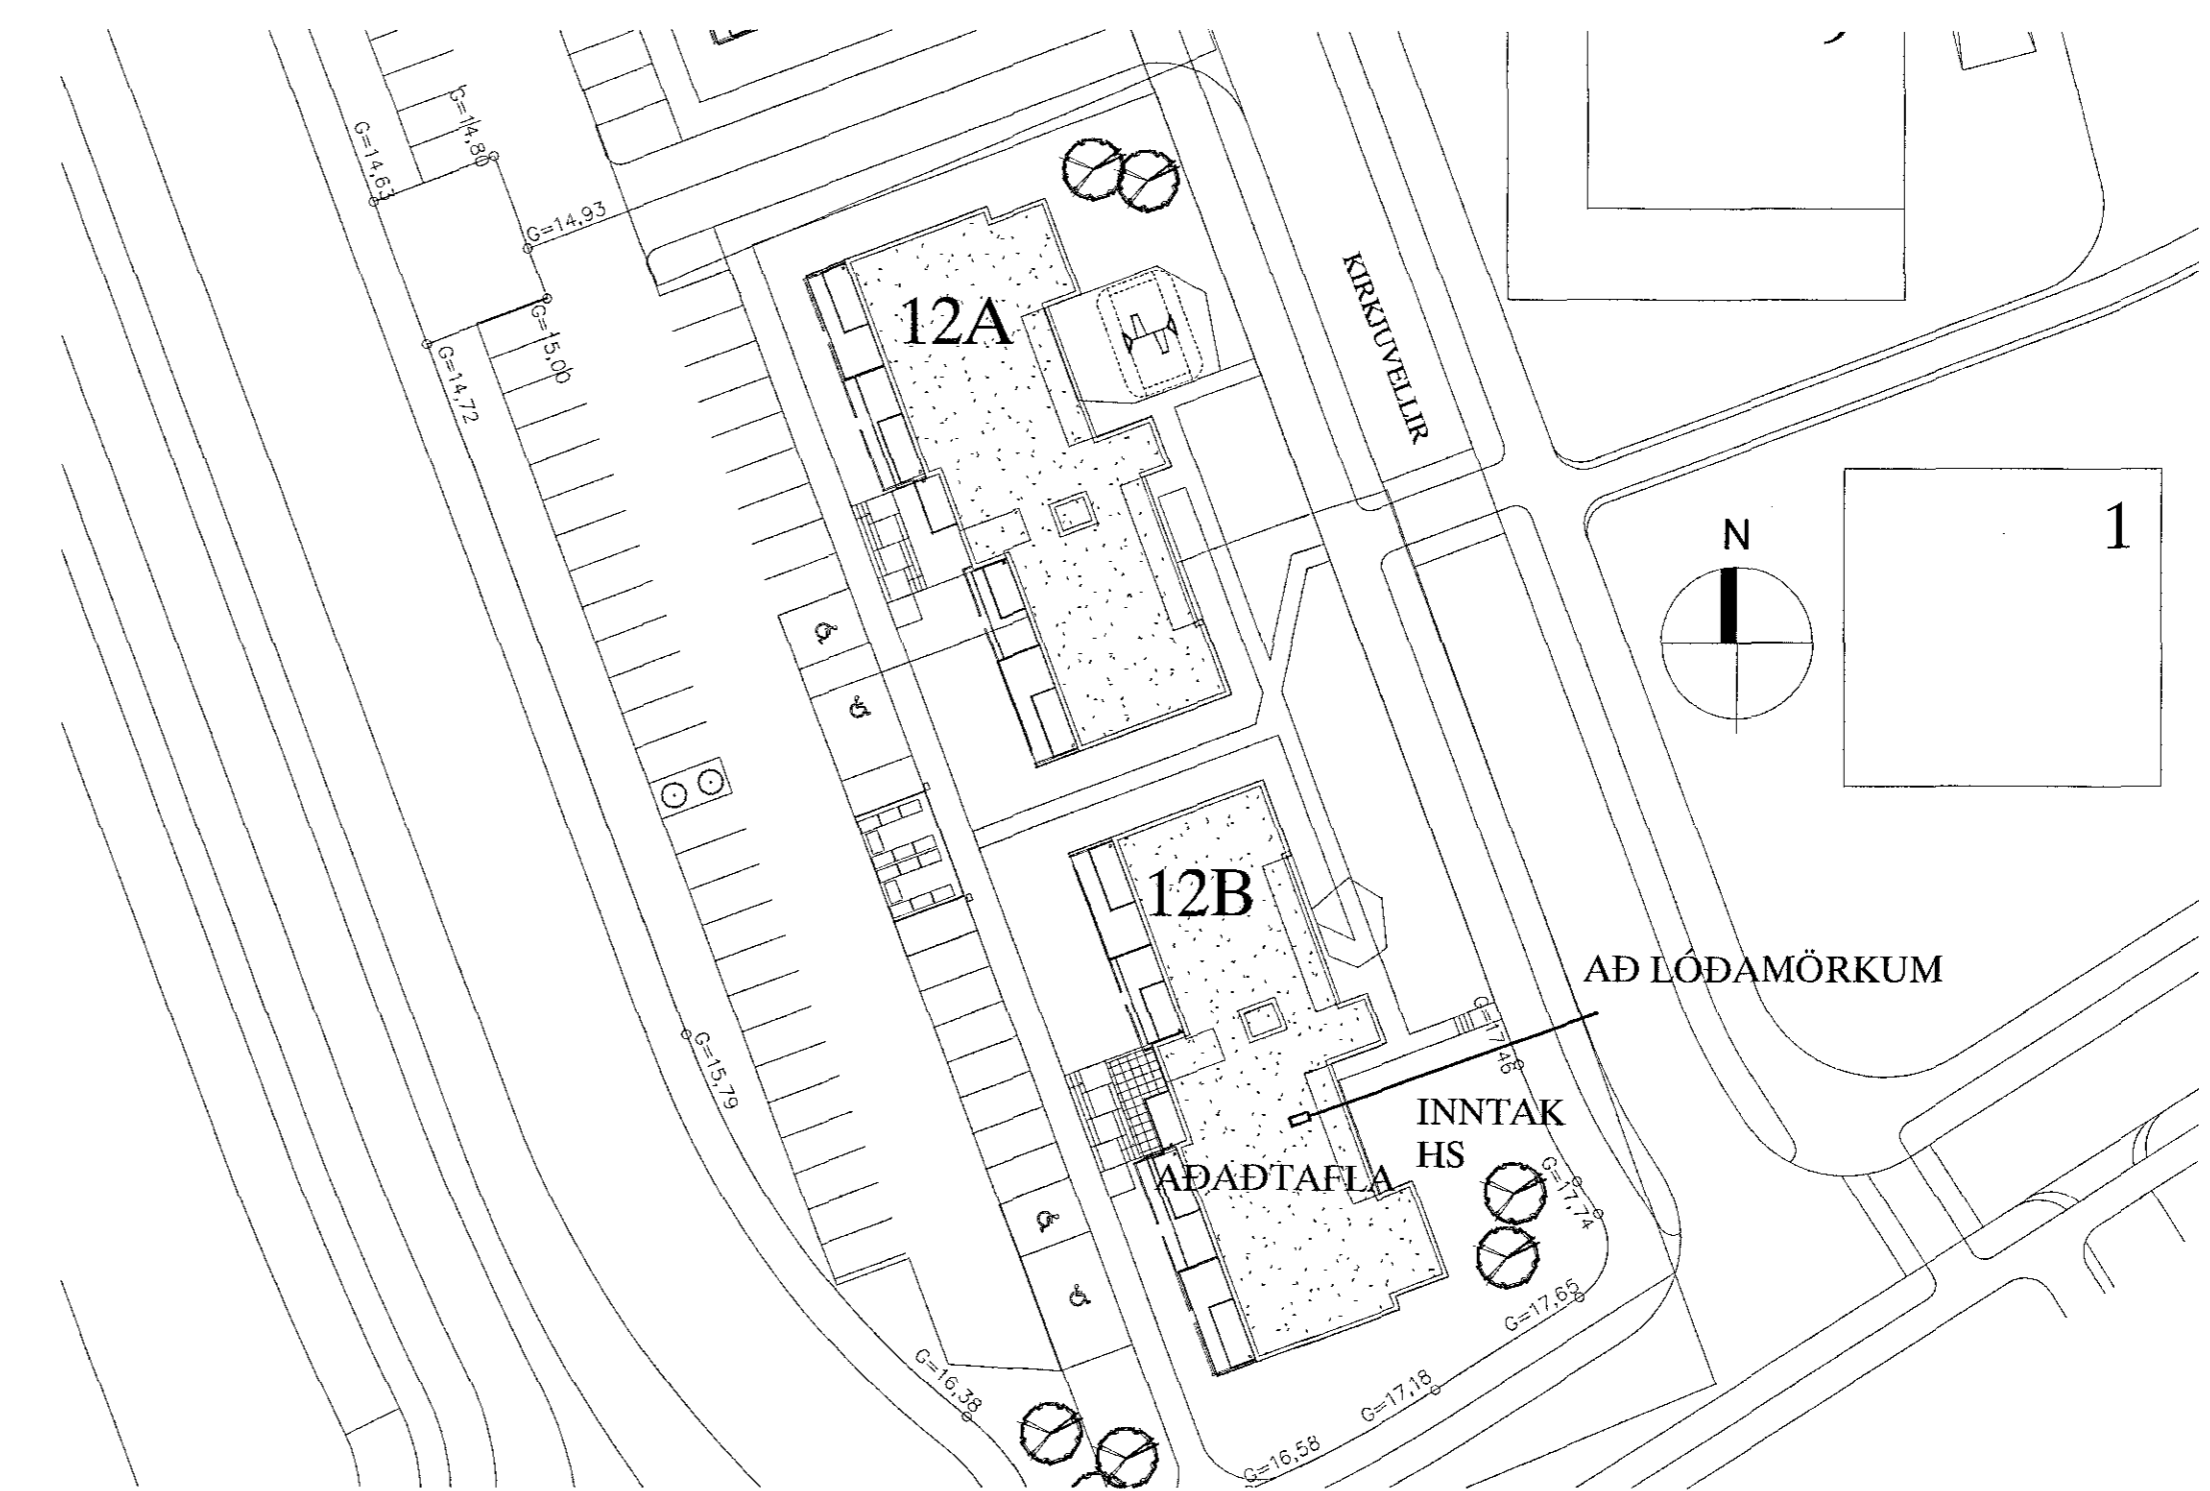

SNIÐ Í INNTAK M. 1:100

AFSTÖÐUMYND M. 1:500

Sigurðavey Sigurðardóttir
Áritun aðalhönnuðar

KIRKJUVELLIR 12B HAFNARFIRÐI		SKV. 1:100-1:500	
AFSTAÐA, SNIÐ OG AÐALSTAFLA		TÆKN.NR. 1	
TERA S/F		SÍÐASTA TÆKN.	
RAFMAGNSVERKFRÆÐISTOFA		TÆKN. 1 AF 10	
EDMUND BELLERSEN		ÚTG. A	
TRAUÐI ÞYRÞÓRSSON		VEIÐENE 15.026	
SÁMÞYKKT		SÍÐI 568788	
KENNITALA		SÍÐI 568790	
220146-2439			
HEIMTAUGARTEIKNING			
B.P.T. T.S.			
TEIKN. HANNAÐ			
DAGS.			
16-01-28			