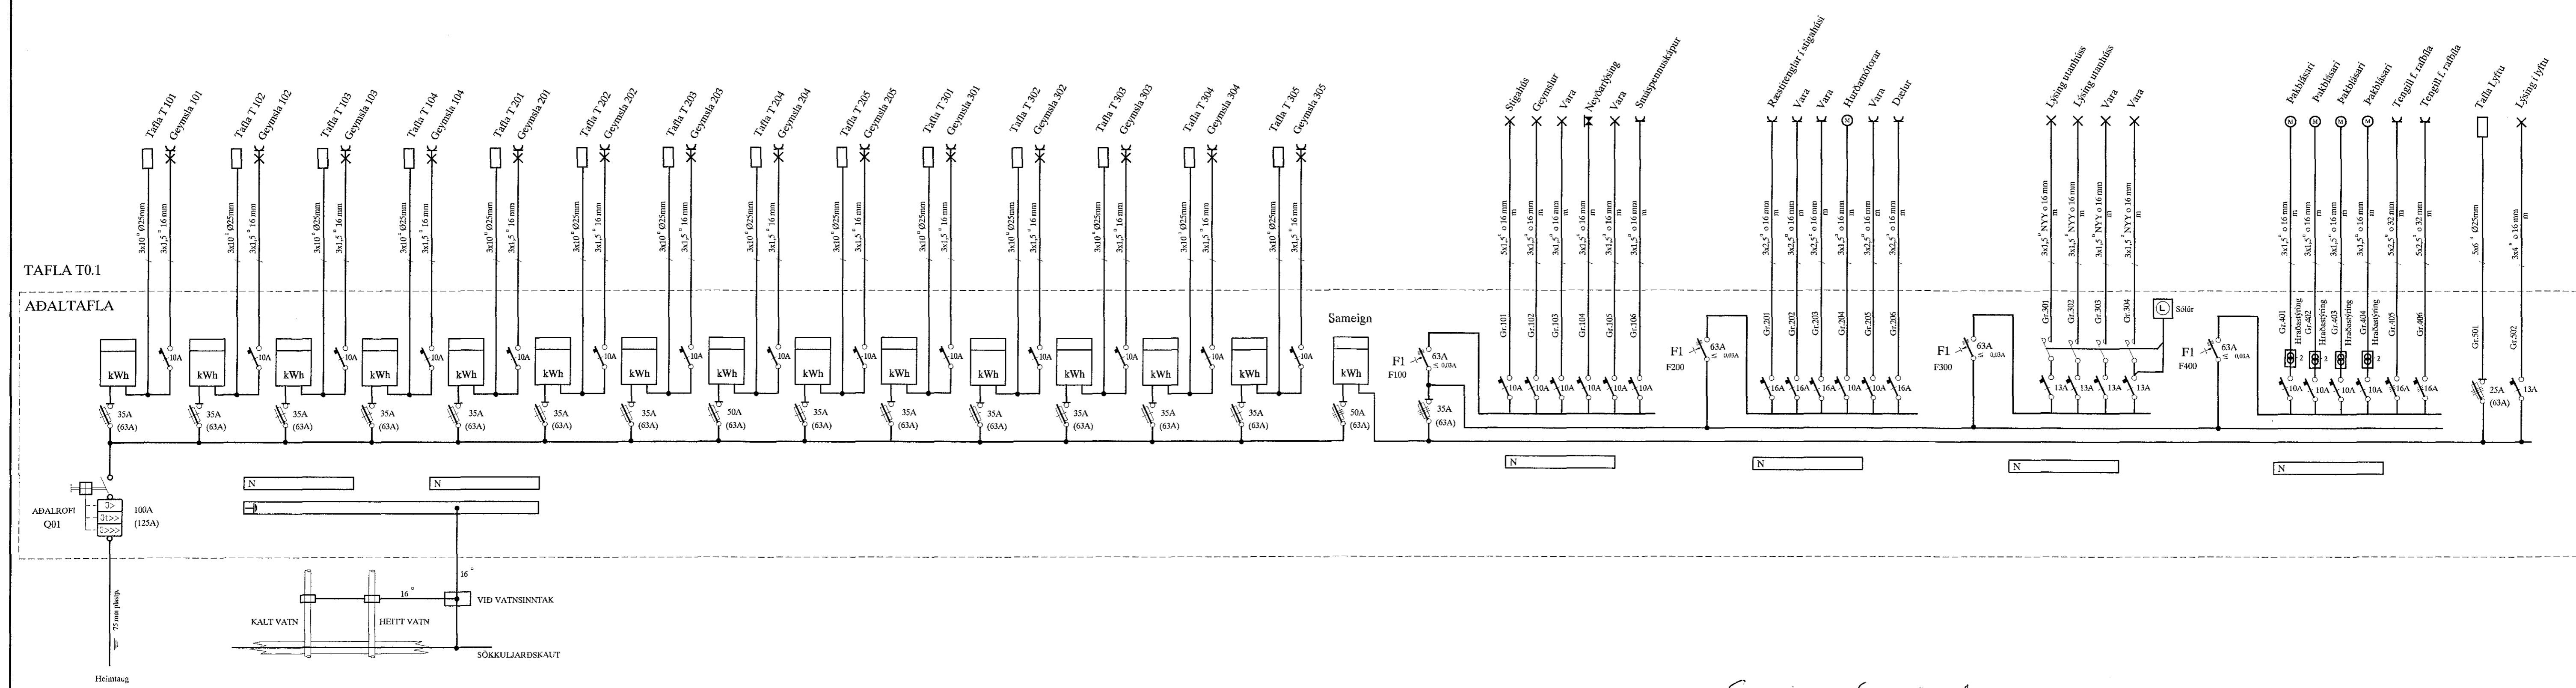

SNIÐ Í INNTAK M. 1:100

AFSTÖÐUMYND M. 1:500

Sigurðavey Sigurðardóttir
Áritun aðalhönnuðar

KIRKJUVELLIR 12B HAFNARFIRÐI		SKV. 1:100-1:500	
AFSTAÐA, SNIÐ OG AÐALSTAFLA		TÆKN.NR. 1	
TERA S/F		SÍÐASTA TÆKN.	
RAFMAGNSVERKFRÆÐISTOFA		TÆKN. 1 AF 10	
EDMUND BELLERSEN		ÚTG. A	
TRAUÐI ÞYRÞÓRSSON		VEIÐENE 15.026	
SÁMÞYKKT		SÍÐI 568788	
KENNITALA		SÍÐI 568790	
220146-2439			
HEIMTAUGARTEIKNING			
B.P.T. T.S.			
TEIKN. HANNAÐ			
DAGS.			
16-01-28			