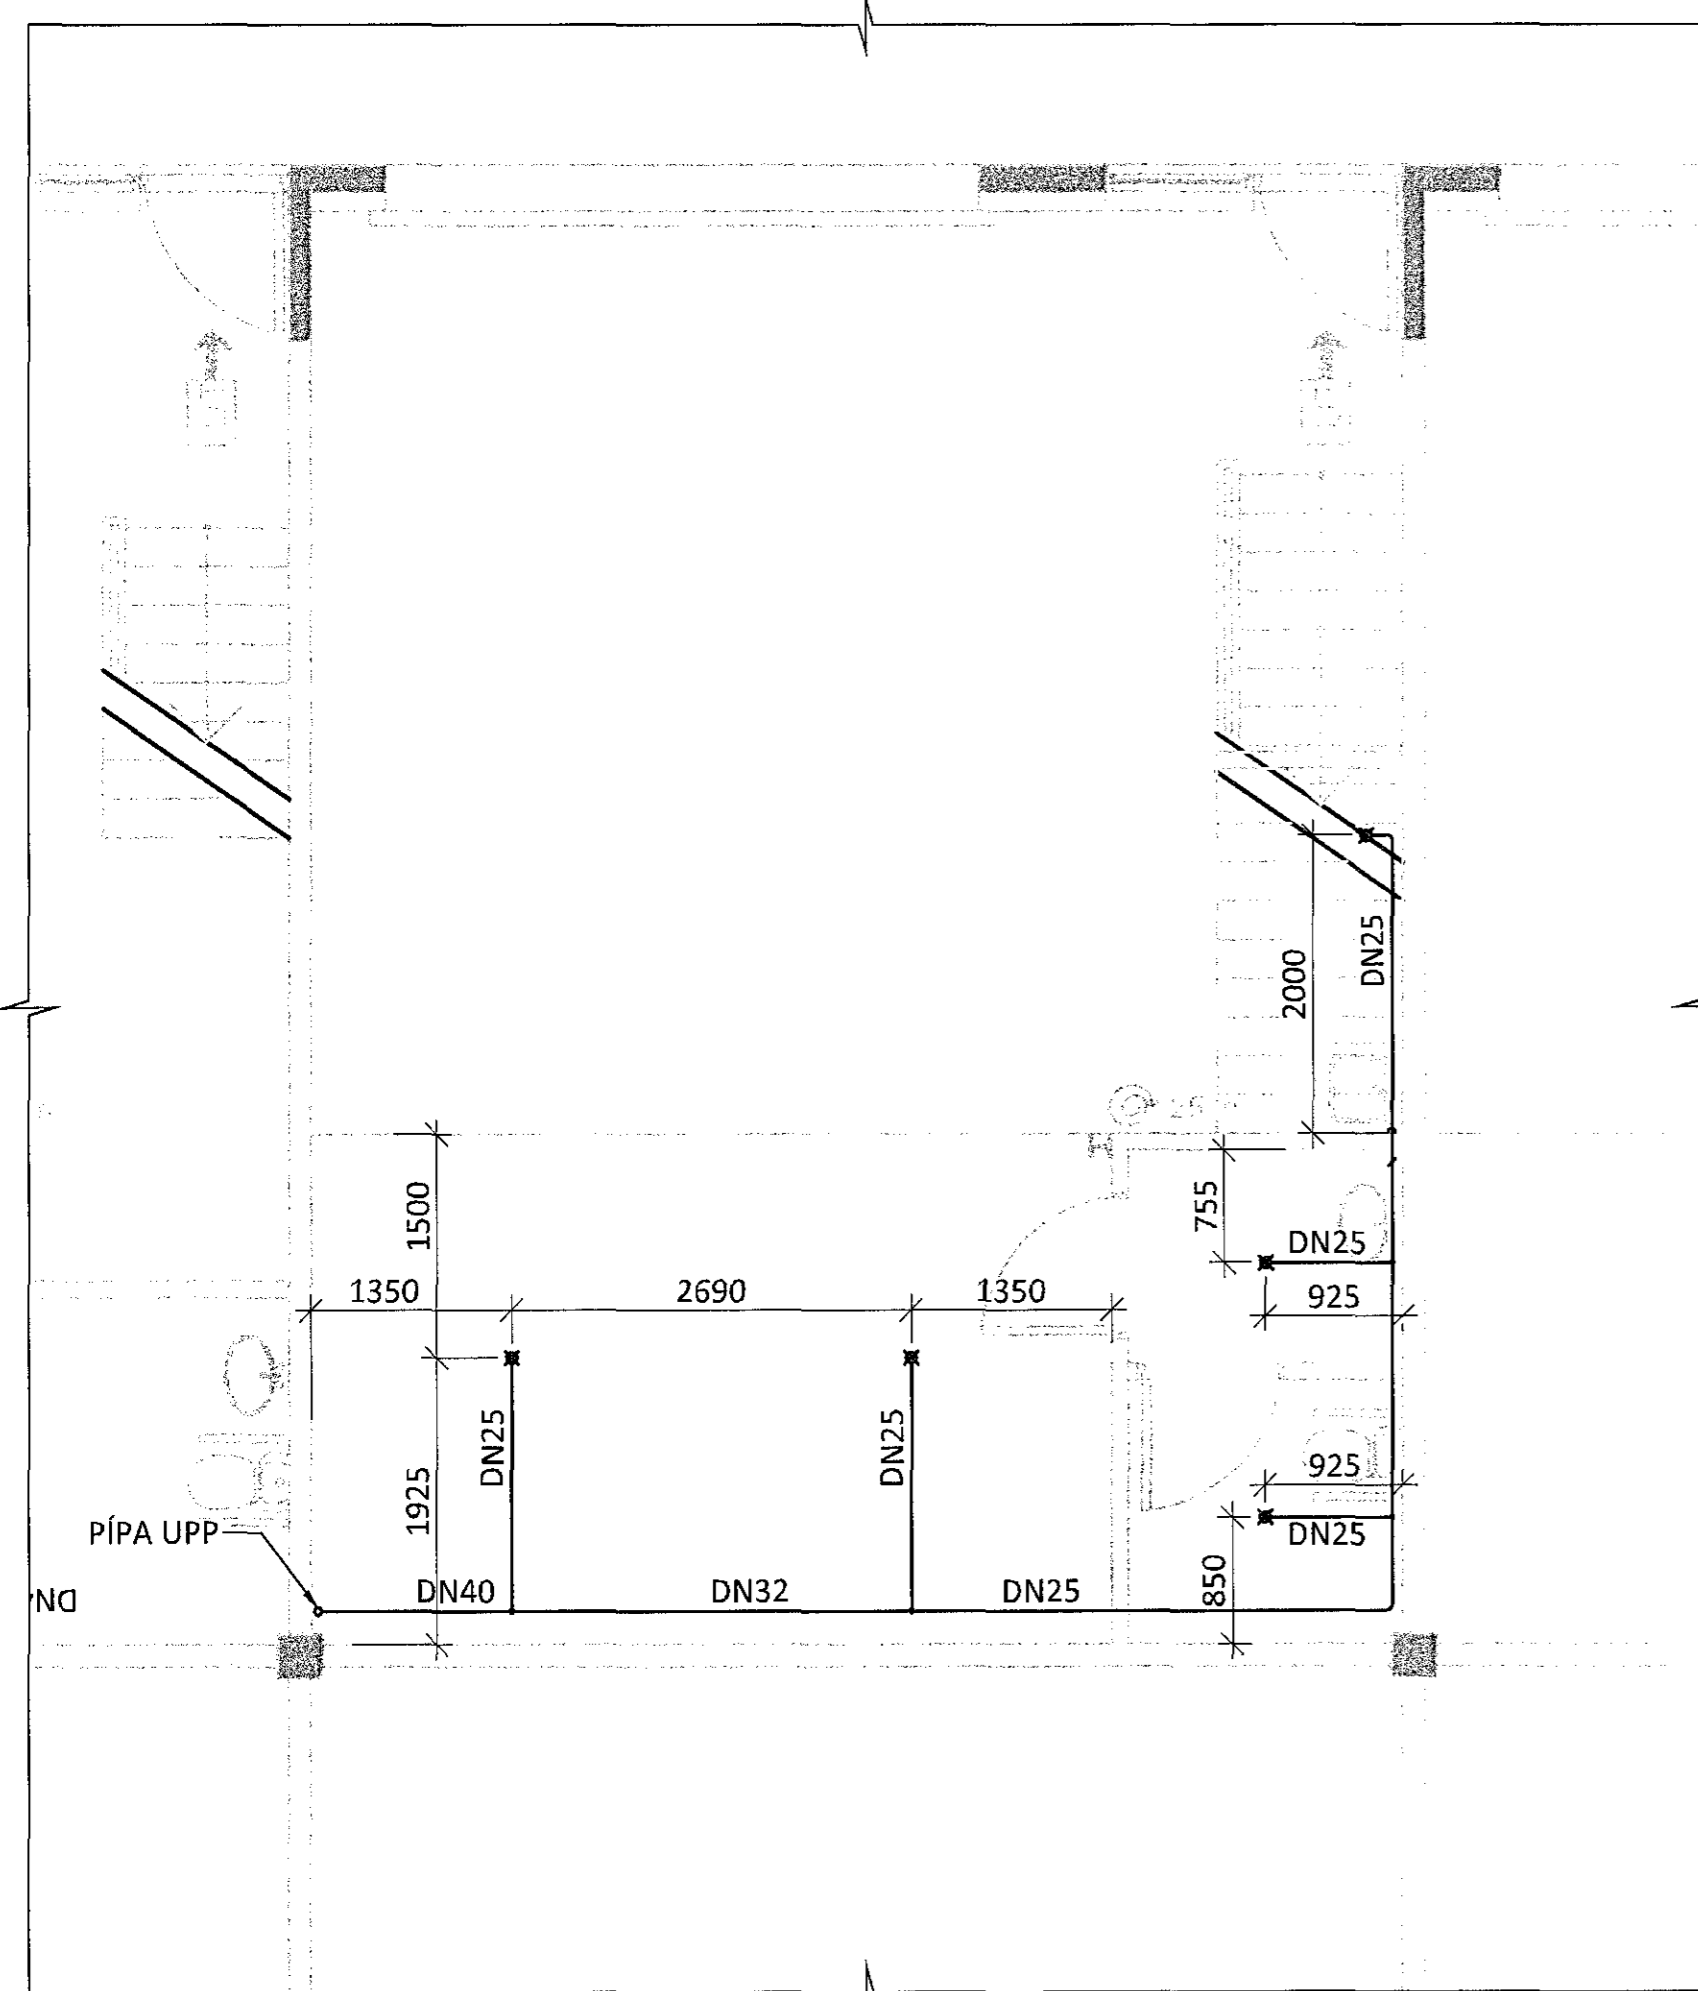

GRUNNMYND 1. HÆÐ

GRUNNMYND 2. HÆÐ

LYKILMYND

ÁRITUN HÖNNUNARSTJÓRA: *Jmm* KT. *1204m* *Blas*

SJÁ ALMENNAR SKÝRINGAR Á TEIKNINGU NR. -7-0001

BR.	DAGS.	BREYTING

LÓNSBRAUT 6 HAFNARFIRÐI
 BIL NR. 117
 VATNSÚÐAKERFI
 GRUNNMYND
 1. OG 2. HÆÐ

SAMPYKKT:	KT.	
HÖNNUÐUR GP	YFIRFÁRÍÐ DAG	DAGS. BREYT.
MKV. [A1] 1:50	VERUR. XX	TEIKN. NR. 7 - 1100