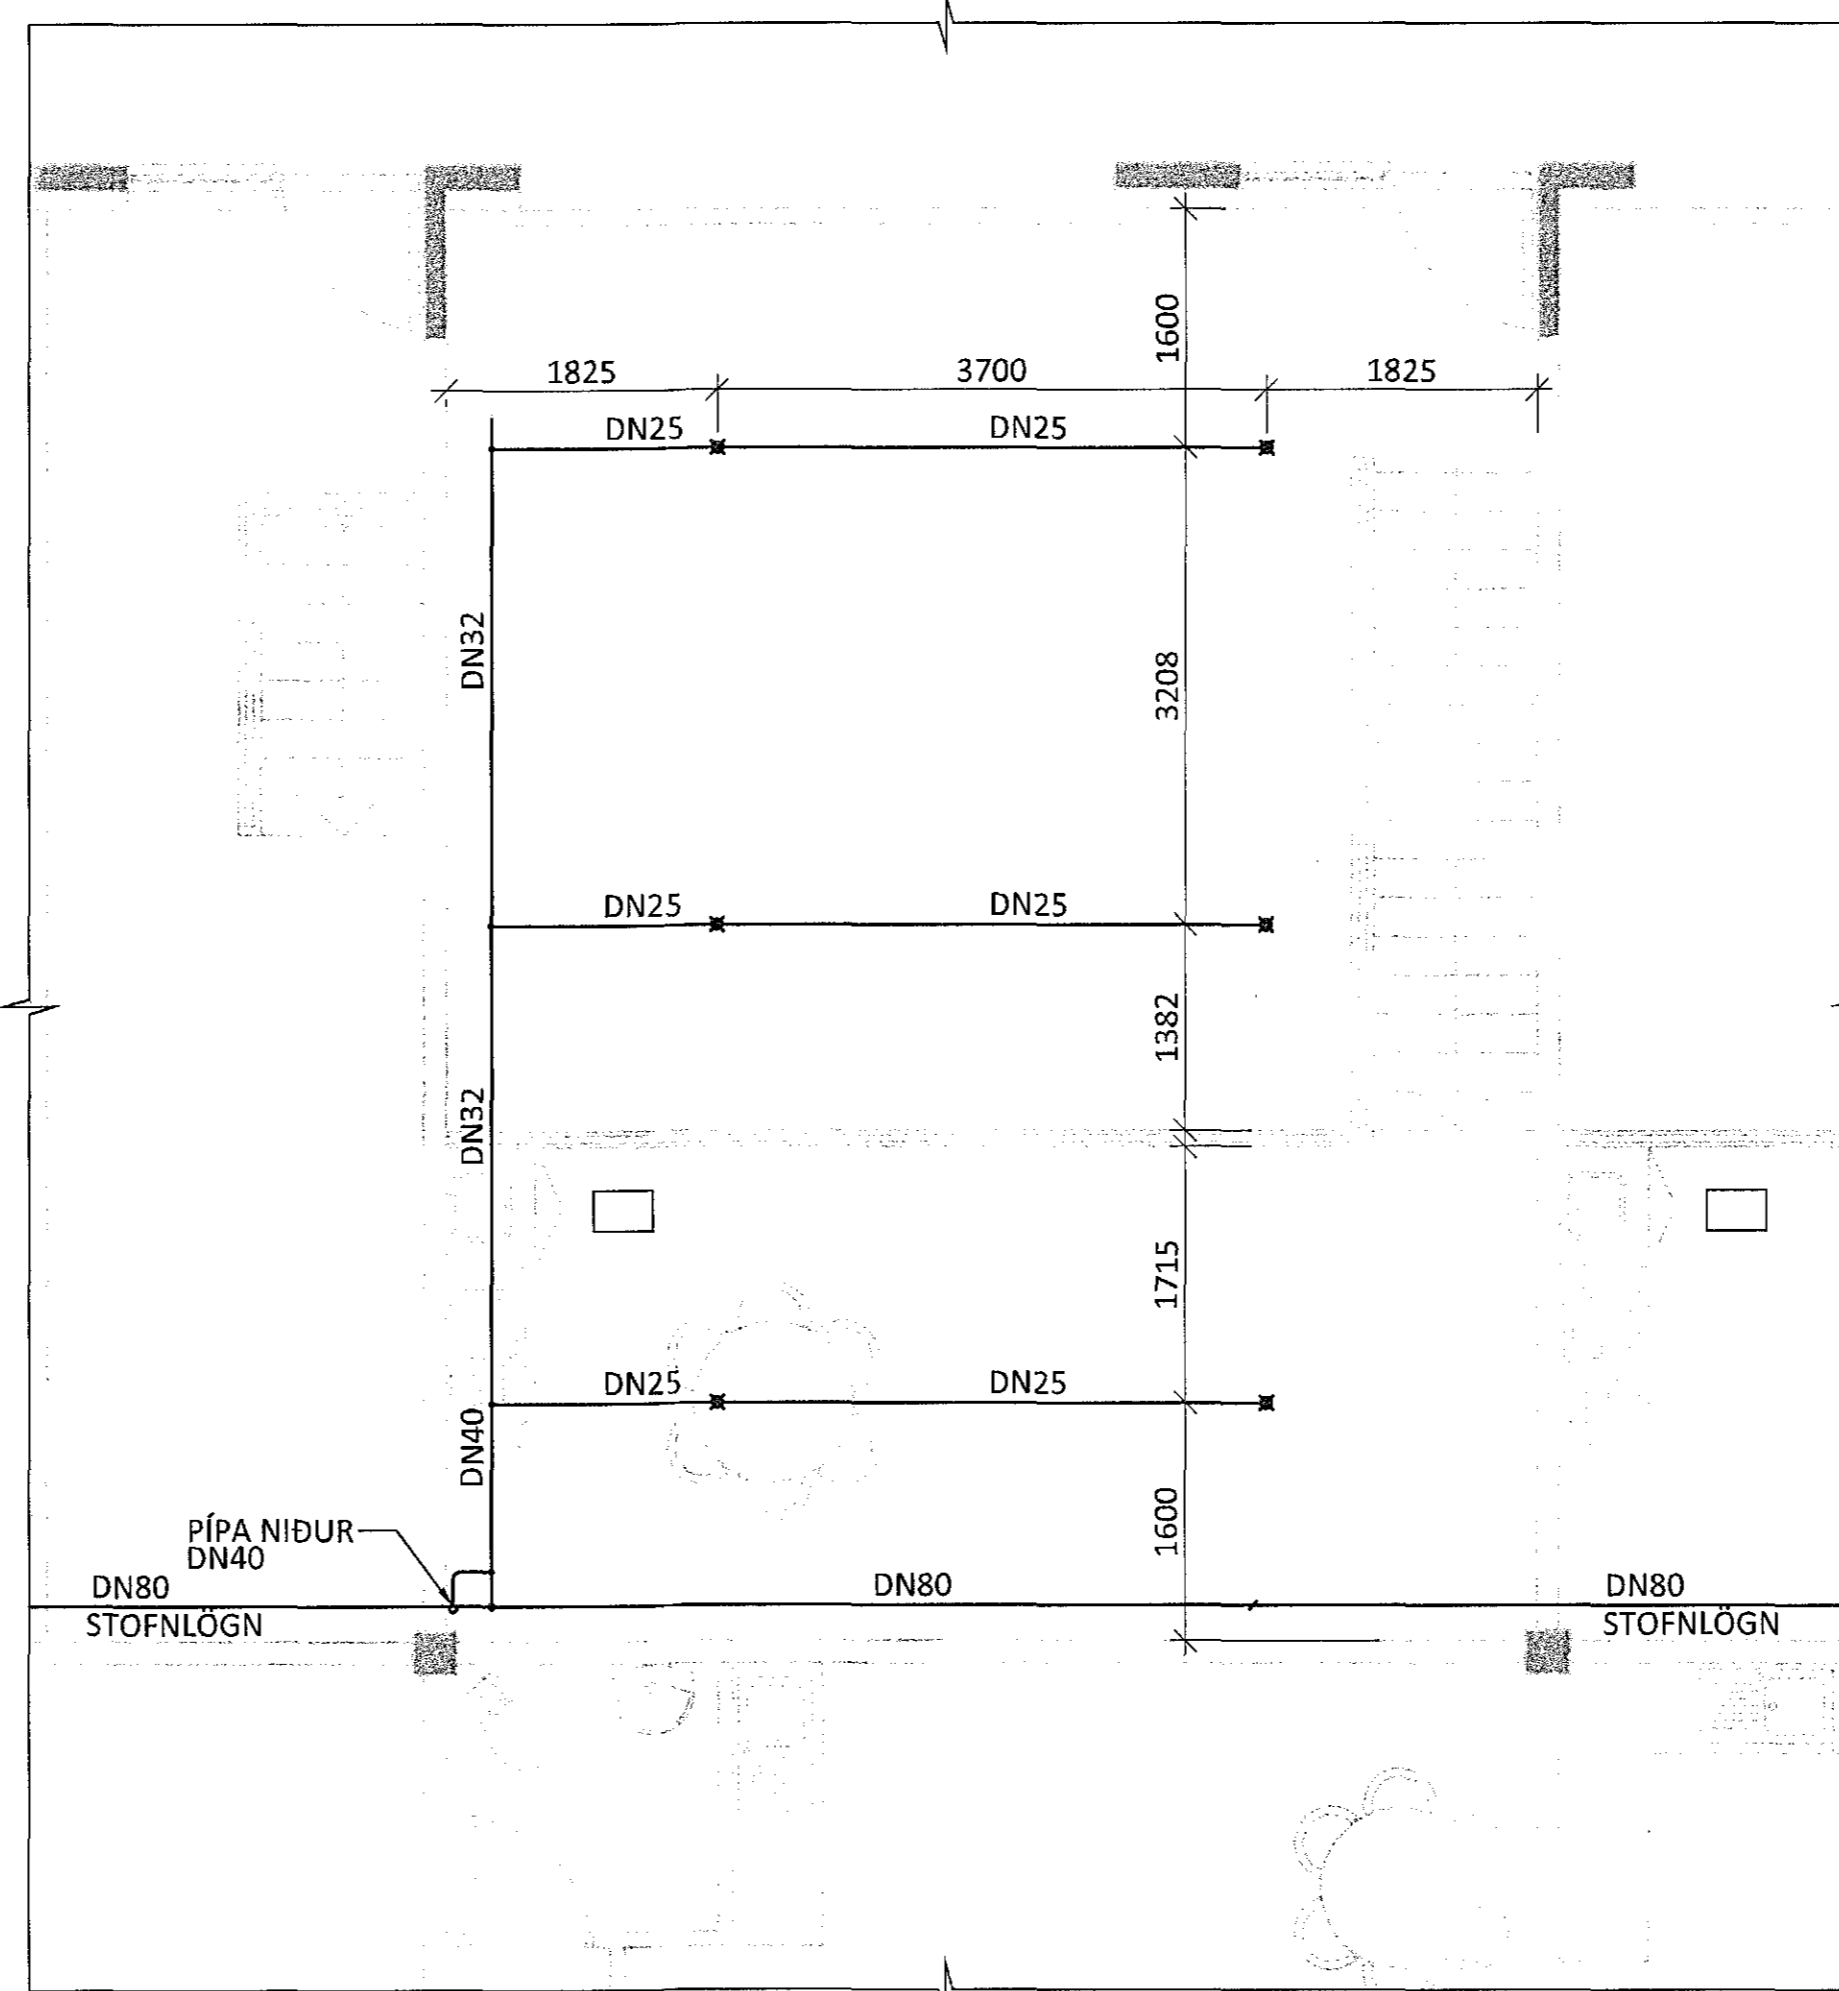

GRUNNMYND 1. HÆÐ

GRUNNMYND 2. HÆÐ

LYKILMYND

ÁRITUN HÖNNUNARSTJÓRA: *Jmm* KT. *1204m* *Blas*

SJÁ ALMENNAR SKÝRINGAR Á TEIKNINGU NR. -7-0001

BR.	DAGS.	BREYTING

LÓNSBRAUT 6 HAFNARFIRÐI
 BIL NR. 117
 VATNSÚÐAKERFI
 GRUNNMYND
 1. OG 2. HÆÐ

SAMPYKKT:	KT.	
HÖNNUÐUR GP	YFIRFÁRÍÐ DAG	DAGS. BREYT.
MKV. [A1] 1:50	VERUR. XX	TEIKN. NR. 7 - 1100