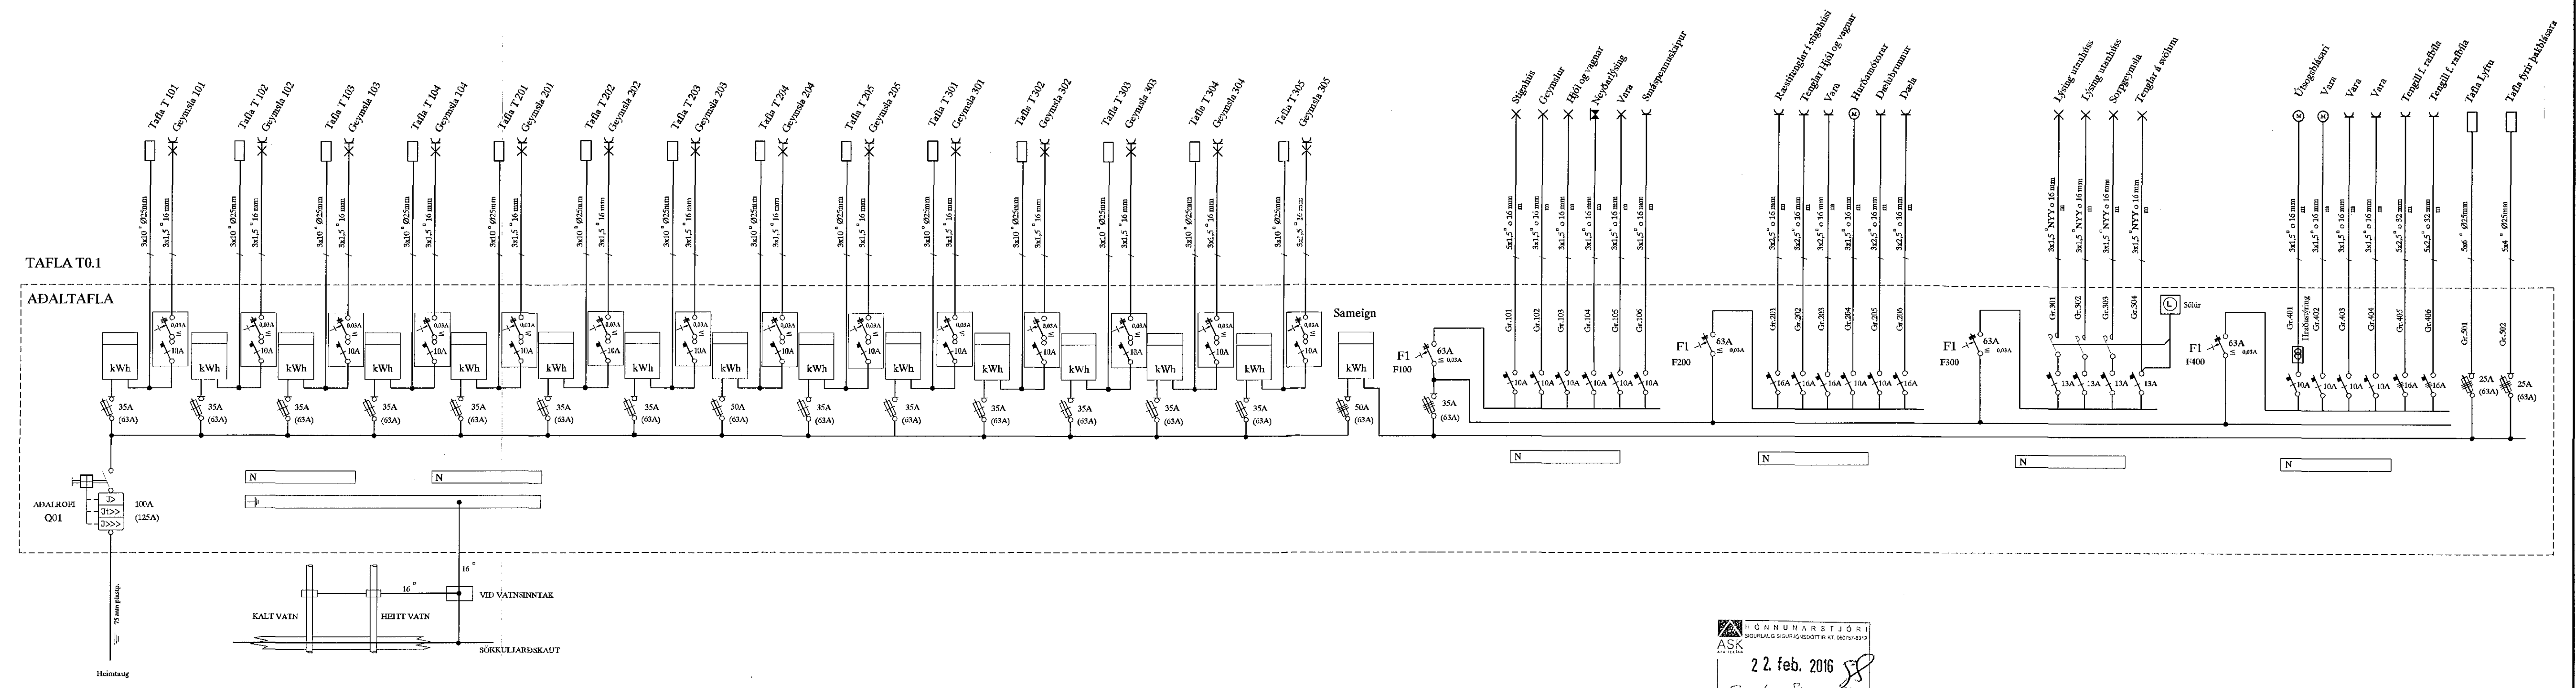

SNIB Í INNTAK M. 1:100

AFSTÖÐUMYND M. 1:500

TAFLA T0.1

22. feb. 2016
 Áritun aðalhönnuðar

KIRKJUVELLIR 12B HAFNARFIRÐI				SKV. 1:100-1-500	
AFSTAÐA, SNIB OG AÐALTAFLA				1	
HEIMTAUGAR-OG FULLNÁÐARTEIKNING				SÍÐARTEIKNING	
A	16-01-28	B.P.T.	T.S.	220146-2439	SKV. 1 AF 10
DTU	DAÖS	TEKEN	HANNAÞ	SAMBÝKKT	SKV. 15-026
TERA S/F				RAFMAGNSVERKFRÆÐISTOFA	
				EDVALDUR HELLERSEN	
				JÓHANNA GUÐMUND	
				SÍMÓN SÓLVEIG	
				TRÁVÉLDUR VIGNERSON	
				RAFMAGNSMÁLFRÆÐINGUR	