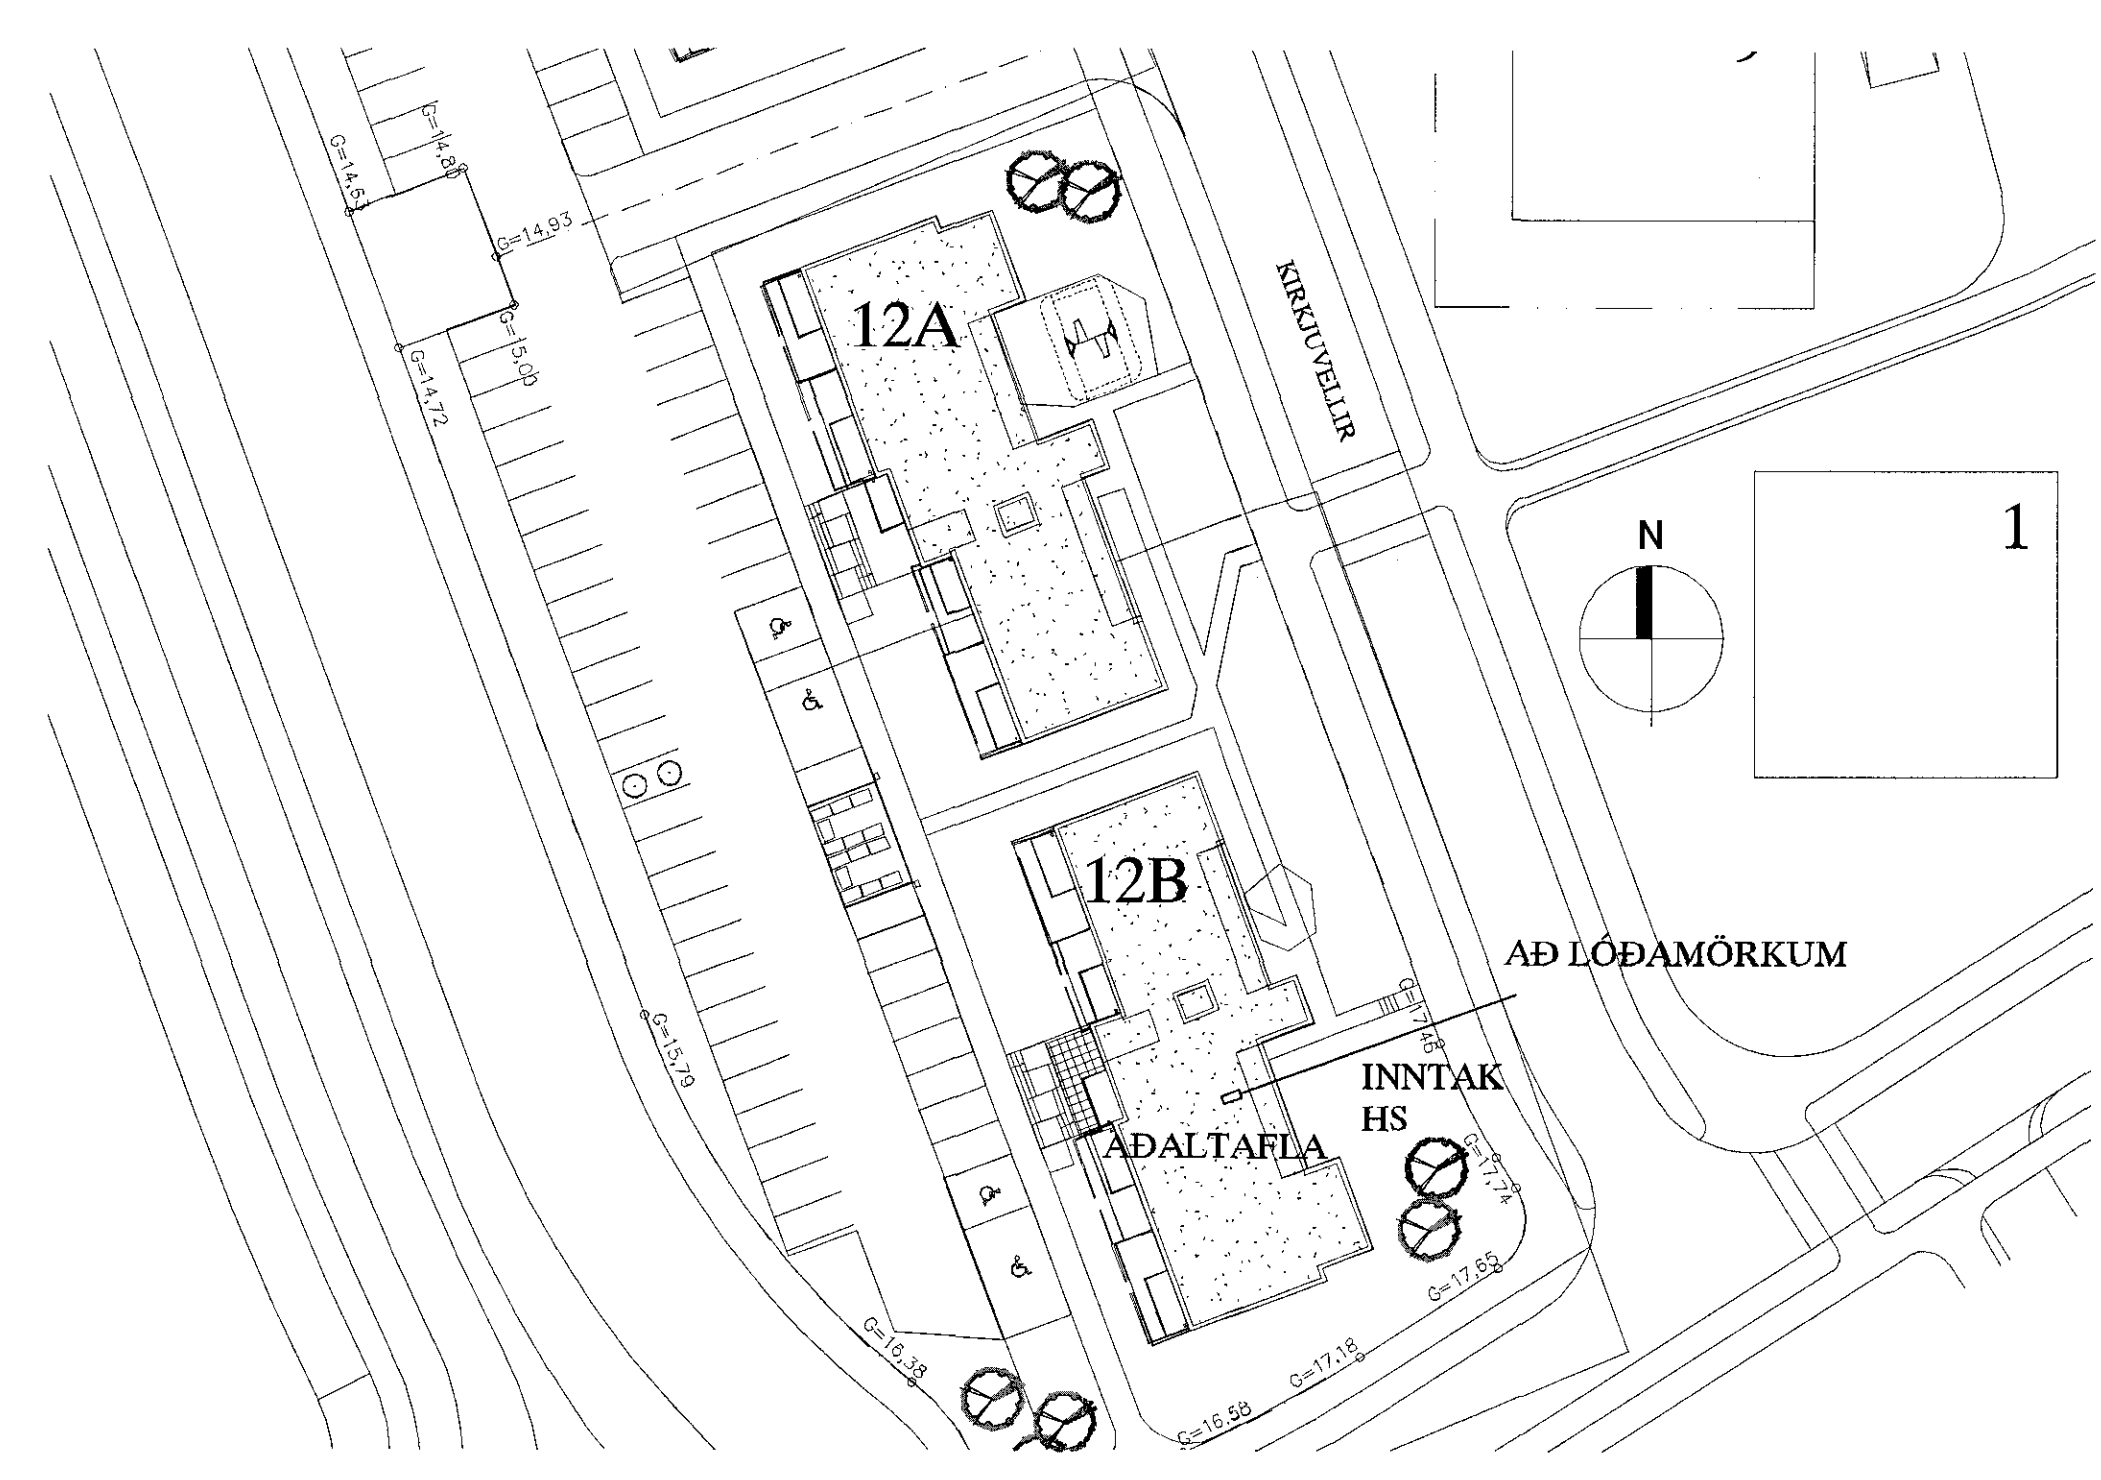

SNIB Í INNTAK M. 1:100

AFSTÖÐUMYND M. 1:500

TAFLA T0.1

22. feb. 2016
 Áritun aðalhönnuðar

KIRKJUVELLIR 12B HAFNARFIRÐI				SKV. 1:100-1-500	
AFSTAÐA, SNIB OG AÐALTAFLA				1	
HEIMTAUGAR-OG FULLNÁÐARTEIKNING				SÍÐARTEIKNING	
A	16-01-28	B.P.T.	T.S.	220146-2439	SKV. 1 AF 10
DTU	DAÖS	TEKEN	HANNAÞ	SAMBÝKKT	SKV. 15-026
TERA S/F				RAFMAGNSVERKFRÆÐISTOFA	
				EDVALDUR HELLERSEN	
				JÓHANNA GUÐMUND	
				SÍMÓN SÓLVEIG	
				TRÁVÉLDUR VIGNERSON	
				RAFMAGNSMÁLFRÆÐINGUR	