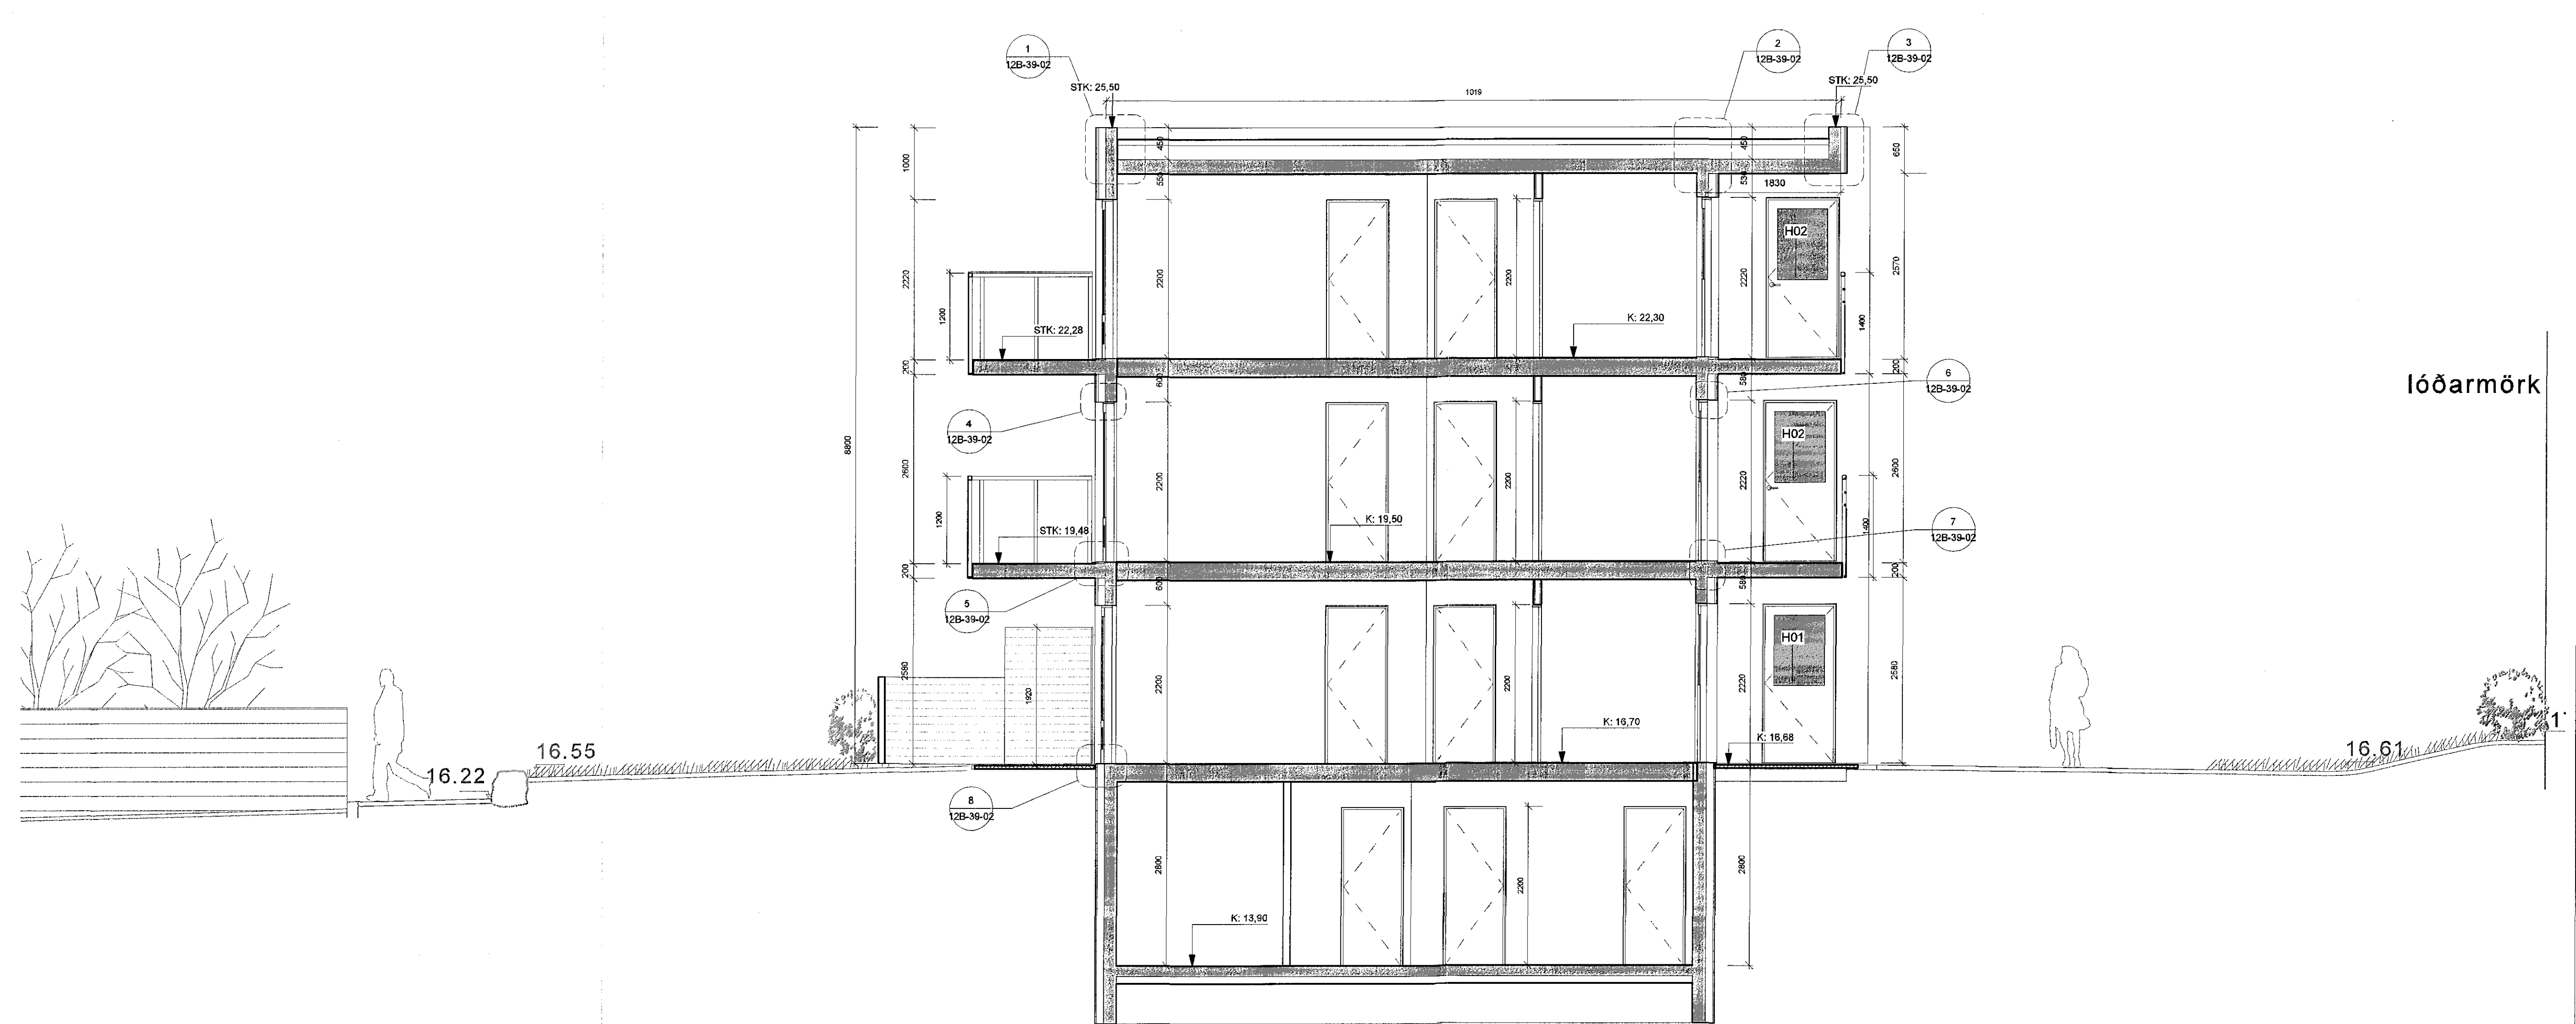

ASK arkitektar ehf.
 Gæðisgötu 9
 101 Reykjavík
 Sími 595 0300
 www.ask.is

A-A SNID A-A 50
 1:50

ÚTGÁFA	TEIKNAD	YFIRFARÐ	DAGS
ASK arkitektar ehf. Gæðisgötu 9 101 Reykjavík Sími 595 0300 www.ask.is	ASK ARKITEKTAR		
ÁRSTYJN ADALHÖNDUÐAR Sigurður Steinar Jónsson Sími 595 0315 sig@ask.is			
VERKNIÐ Kirkjuvellir 12 B Hafnarfirði			
TEIKNINGAR Verkefningar	SKALA 1:50		
HEIÐHAFNINGAR Snid A-A	TEIKNINGAR SS		
	WVF UEF		
	DATE 23.02.2016		
VERÐUR 1523	ALDREYNI - HÖNNUNARTEIKNINGAR 12B-20-21		ÚTGÁFA