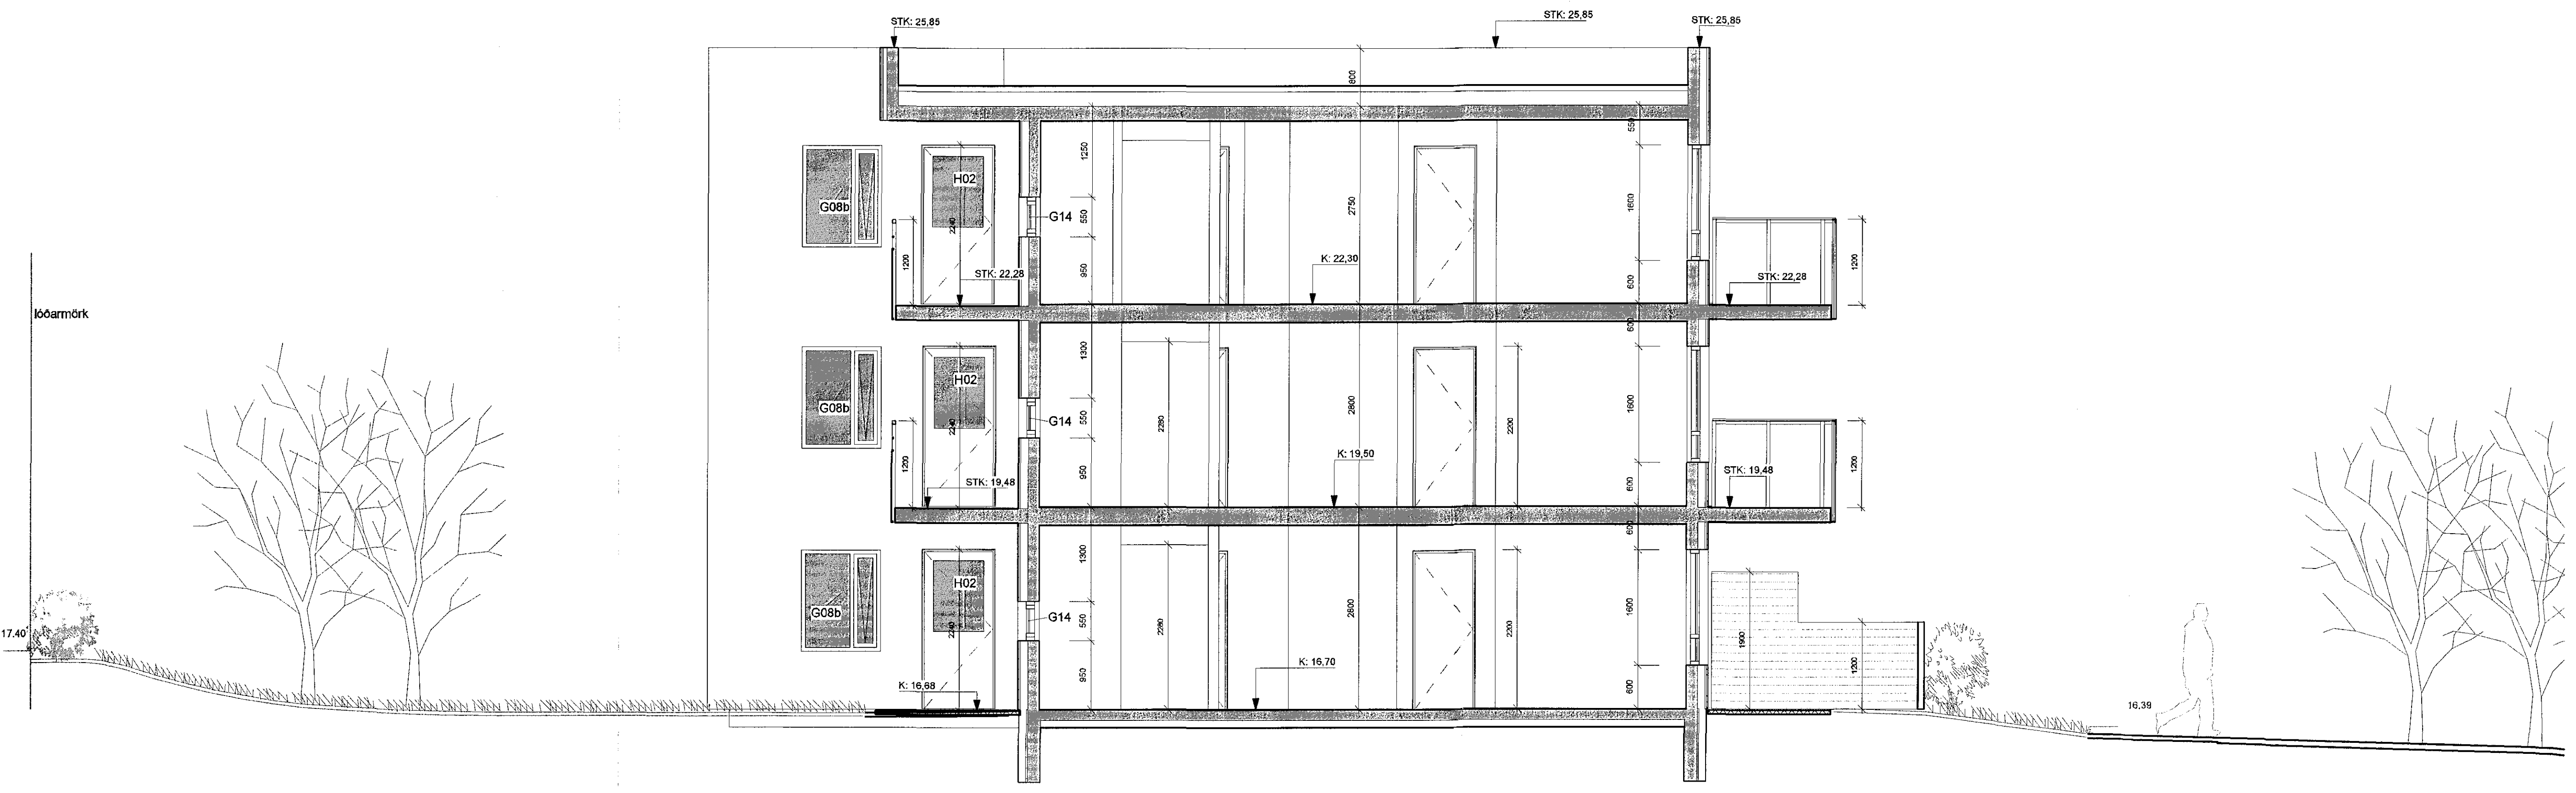

ASK arkitektar ehf.  
Göngu- og hönnuðing  
Lárusmúli 10, 101 Reykjavík

C-C SNÍÐ C-C 50  
1:50

ÚTGÁFA	TEIKNAD	YFIRFARID	DAGS
ASK arkitektar ehf. Göngu- og hönnuðing Lárusmúli 10, 101 Reykjavík www.ask.is	ASK ARKITEKTAR	ASK ARKITEKTAR	
ÁRTULNADALHÖNDUÐAR <i>Sigurður Steinar Jónsson</i> Sigurður Steinar Jónsson 41 8007474311 sigur@ask.is			
VERRIÐI Kirkjuvellir 12 B Hafnarfirði			
TEIKNINGAR Verkefningar	SKALA SS	SKALA SS	SKALA 1:50
TEIKNINGAR Sníð C-C	TEIKNINGAR UEF	TEIKNINGAR UEF	TEIKNINGAR UEF
VERIÐI 1523	VERIÐI 12B-20-23	VERIÐI 12B-20-23	VERIÐI 12B-20-23
ÁTTILYNGIÐ ER VEIÐIÐ Á TILMÁLINGUM OG ER VEIÐIÐ Á TILMÁLINGUM. ÞESSU ER VEIÐIÐ Á TILMÁLINGUM.			