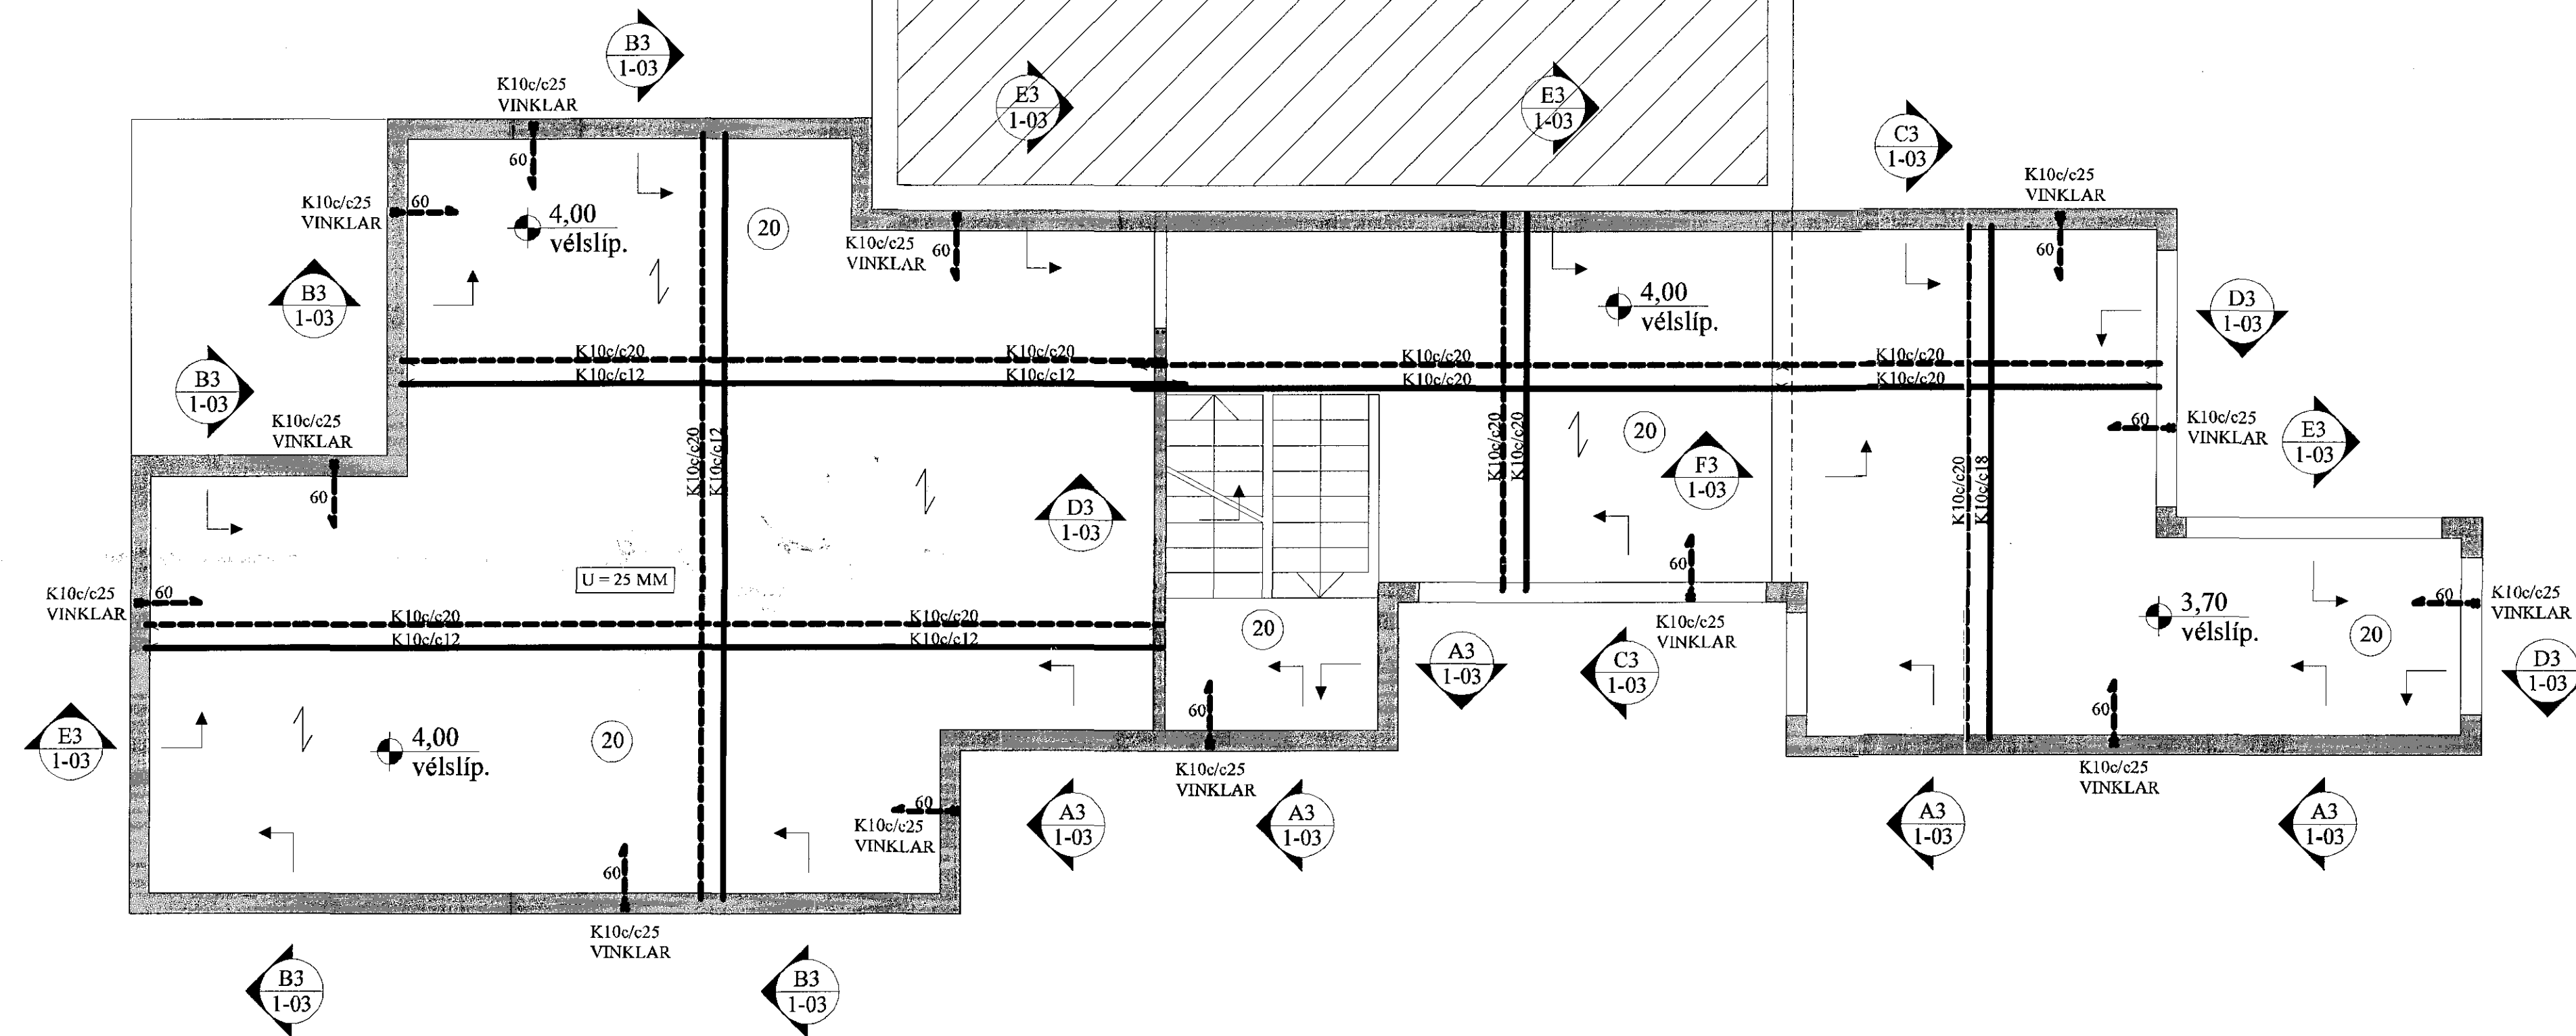

PLATA YFIR KJALLARA,
 GRUNNMYND. 1:50

BREYTINGAR

TILVÍSANIR:
 SKÝRINGAR..... SJÁ TEIKN. NR. 1-01

Mannspánn

Reikn.	JKR	Des. '15	Útgefið	21.12.2015
Teikn.	JKR	Des. '15	Kvarði	1:50, 1:20
Ath.				
Samþ.				
ÁLFASKEIÐ 16 - viðbygging				Nr. 1-03
Verkiplutt PLATA YFIR KJALLARA, GRUNNMYND. SNID.				Jón Kristjánsson Byggingarverðgjafi V.á.é.í. Amaula 19 108 Reykjavík. Sími 537-0002. Fax: 772-3154 KÍ 210754-4829 Netfang: jkris54@gmail.com

A3 SNID. 1:20

B3 SNID. 1:20

C3 SNID. 1:20

D3 SNID. 1:20

E3 SNID. 1:20

F3 SNID. 1:20