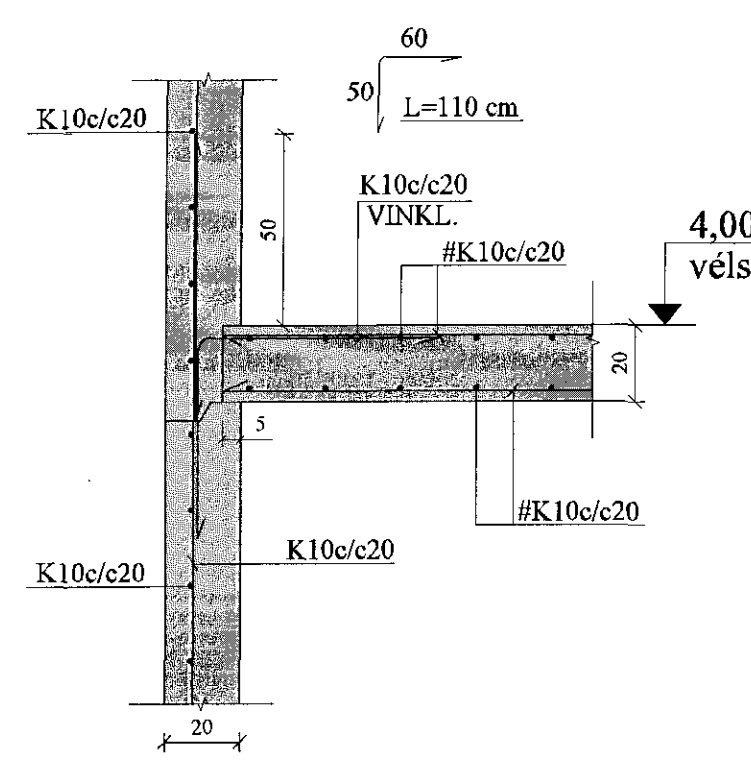

PLATA YFIR KJALLARA,
 GRUNNMYND. 1:50

BREYTINGAR

TILVÍSANIR:
 SKÝRINGAR..... SJÁ TEIKN. NR. 1-01

Mannspánn

Reikn.	JKR	Des. '15	Útgefið	21.12.2015
Teikn.	JKR	Des. '15	Kvarði	1:50, 1:20
Ath.				
Samþ.				
ÁLFASKEIÐ 16 - viðbygging				Nr. 1-03
Verkiplutt PLATA YFIR KJALLARA, GRUNNMYND. SNID.				Jón Kristjánsson Byggingarverðgjafi V.á.é.í. Amaula 19 108 Reykjavík. Sími 537-0002. Fax: 772-3154 KÍ 210754-4829 Netfang: jkris54@gmail.com

A3 SNID. 1:20

B3 SNID. 1:20

C3 SNID. 1:20

D3 SNID. 1:20

E3 SNID. 1:20

F3 SNID. 1:20