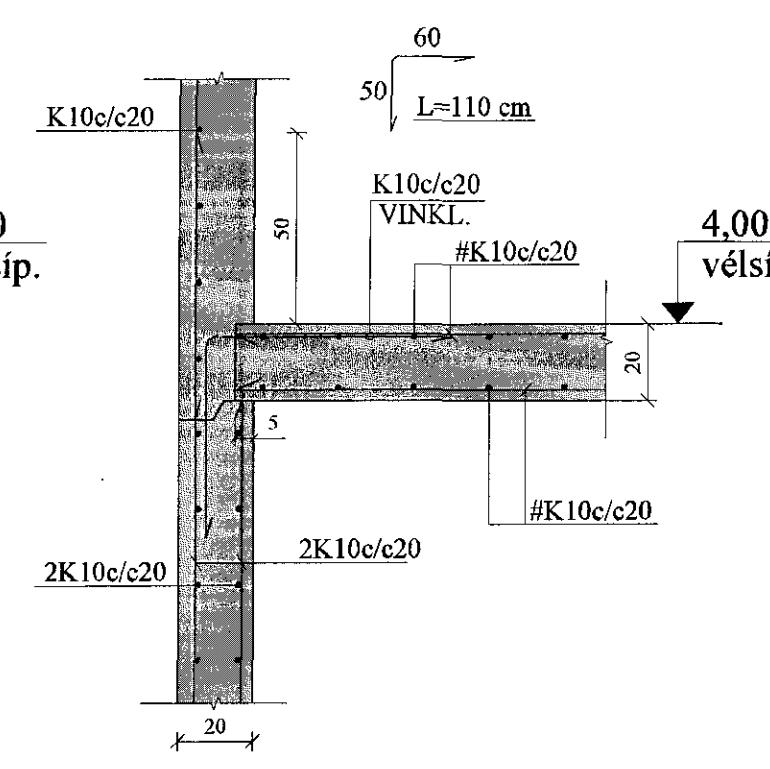

B3 SNID. 1:20