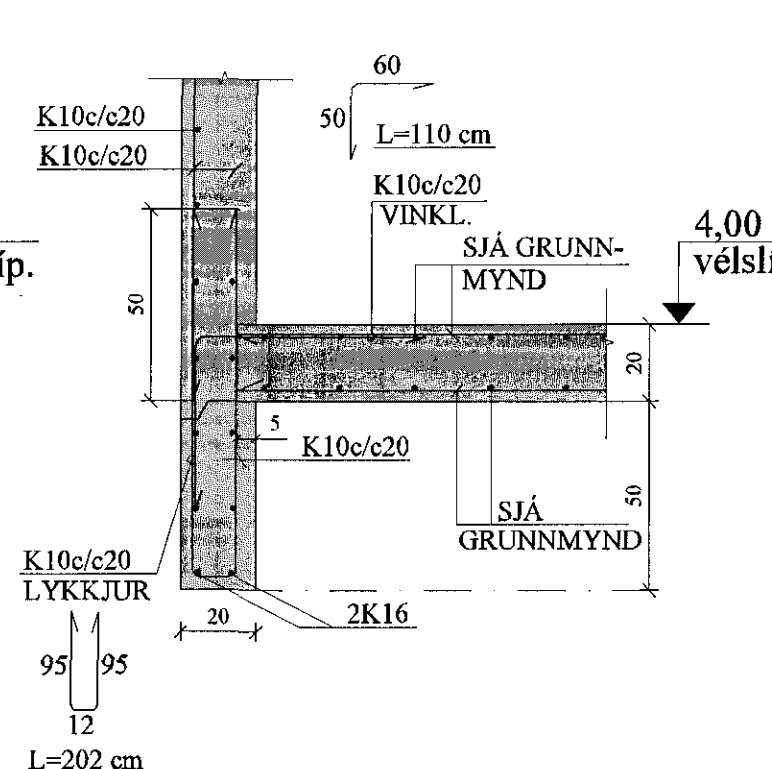

PLATA YFIR KJALLARA,
 GRUNNMYND. 1:50

BREYTINGAR

TILVÍSANIR:
 SKÝRINGAR..... SJÁ TEIKN. NR. 1-01

Mannspánn

Reikn.	JKR	Des. '15	Útgefið	21.12.2015
Teikn.	JKR	Des. '15	Kvarði	1:50, 1:20
Ath.				
Samþ.				
ÁLFASKEIÐ 16 - viðbygging				Nr. 1-03
Verkiplutt PLATA YFIR KJALLARA, GRUNNMYND. SNID.				Jón Kristjánsson Byggingarverðgjafi V.á.é.í. Amaula 19 108 Reykjavík. Sími 537-0002. Fax: 772-3154 KÍ 210754-4829 Netfang: jkris54@gmail.com

A3 SNID. 1:20

B3 SNID. 1:20

C3 SNID. 1:20

D3 SNID. 1:20

E3 SNID. 1:20

F3 SNID. 1:20