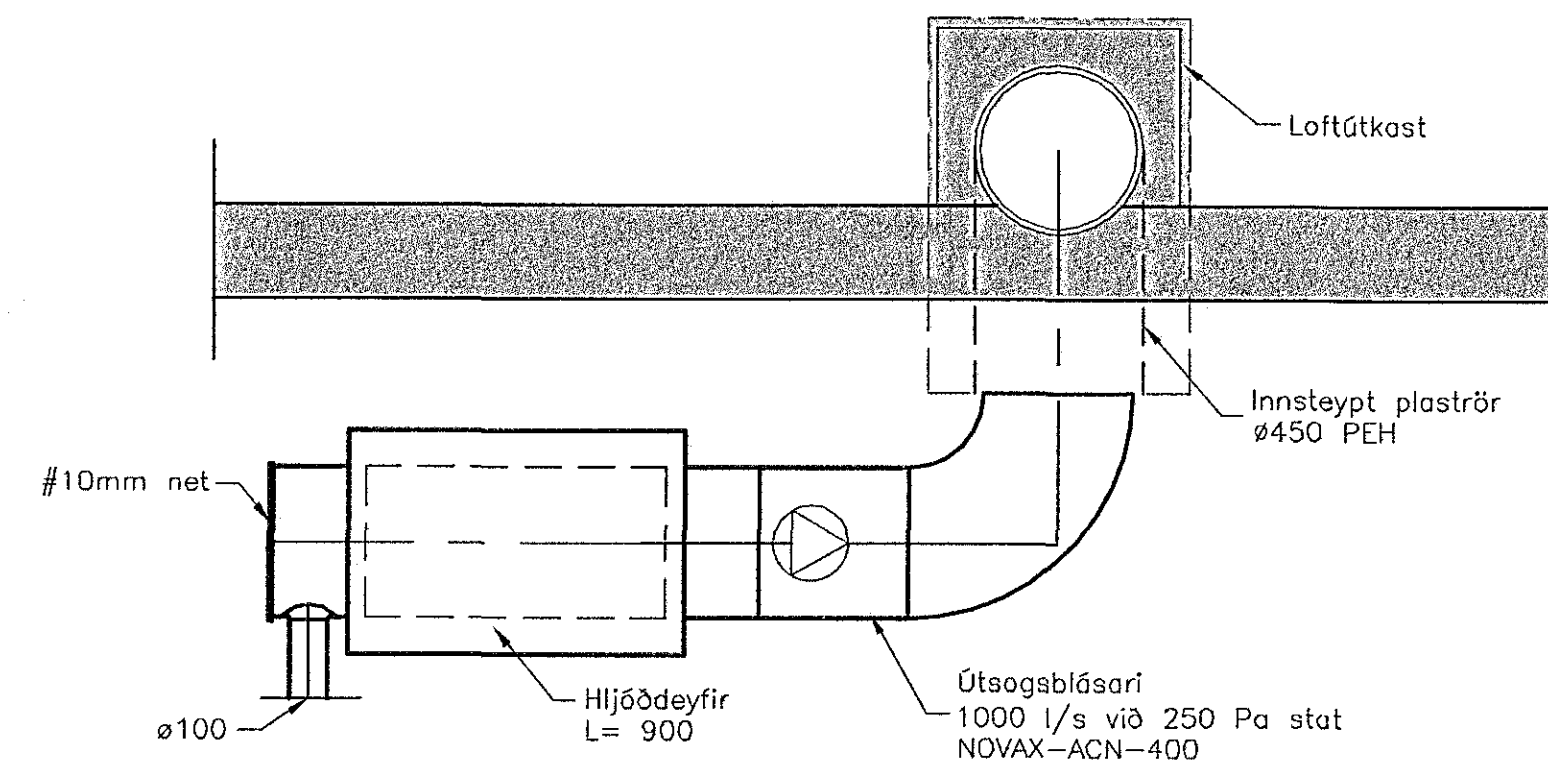

J SNID
10-02 1:20