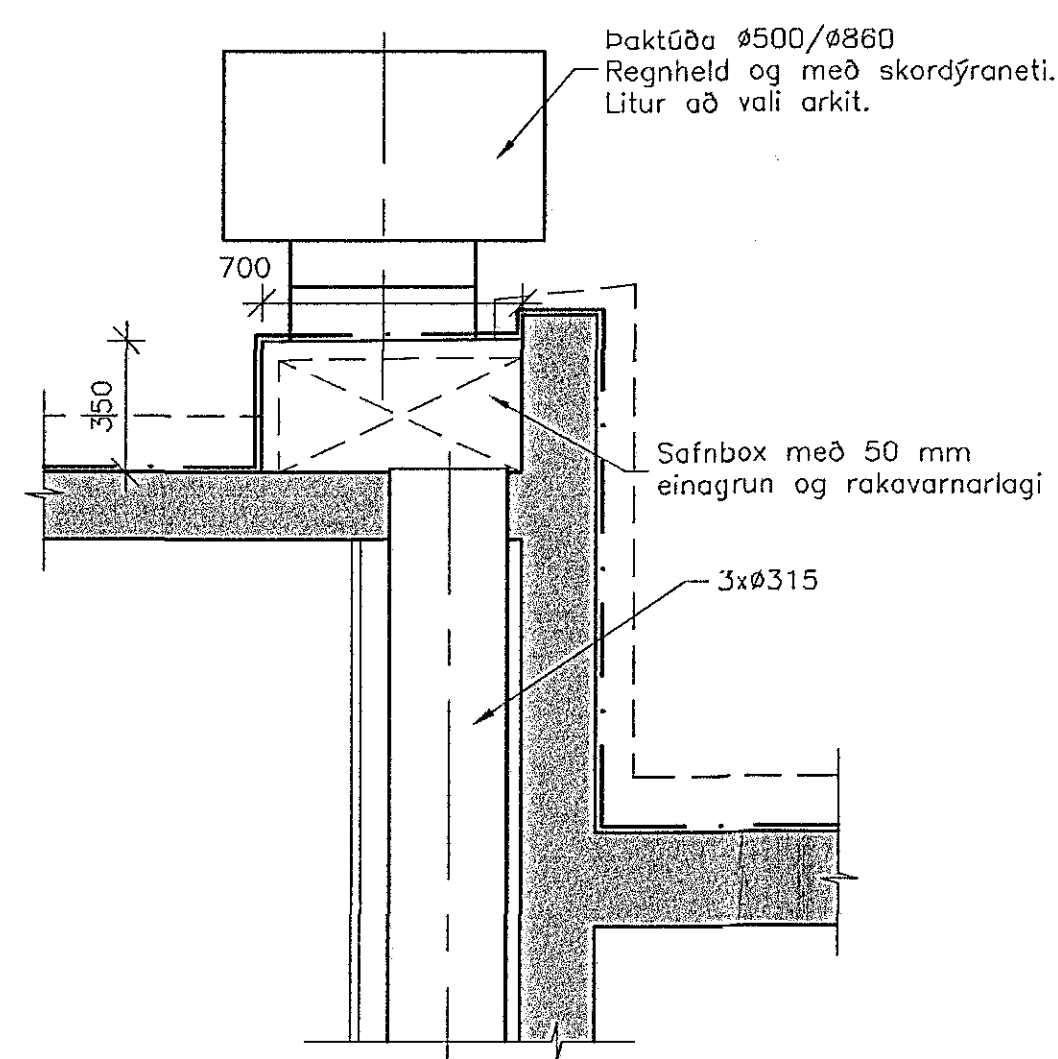

c SNID
1:20

Signature
Kl. 090954-2459

A	07.11.2007	SeJ	HÖ	HÖ
Útkast frá verslunar- og þjónusturýmum				
ÚTGÁFA	DAGSETNING	TEKNAÐ	YFIRFARID	SAMÞYKKT
EDLI Breytingar				

Lykilmynd

HANNAÐ:	GP-G	DAGS.:	25.06.2007
TEKNAÐ:	SI	KVARÐ:	1:50/20
YFRF.:	SHH	VERK NR.:	5275
SKRÁ:	I-10-01.dwg	TEK.NR.:	L-10-01
SAMP.:	090954-2459		

FRUMSTÆRD BLADS A1
BLADSTÆRD A3, MINNKUN 1:2

Norðurbakki 1 og 3

Loftþræsikerfi
Sérmyndir - Snið