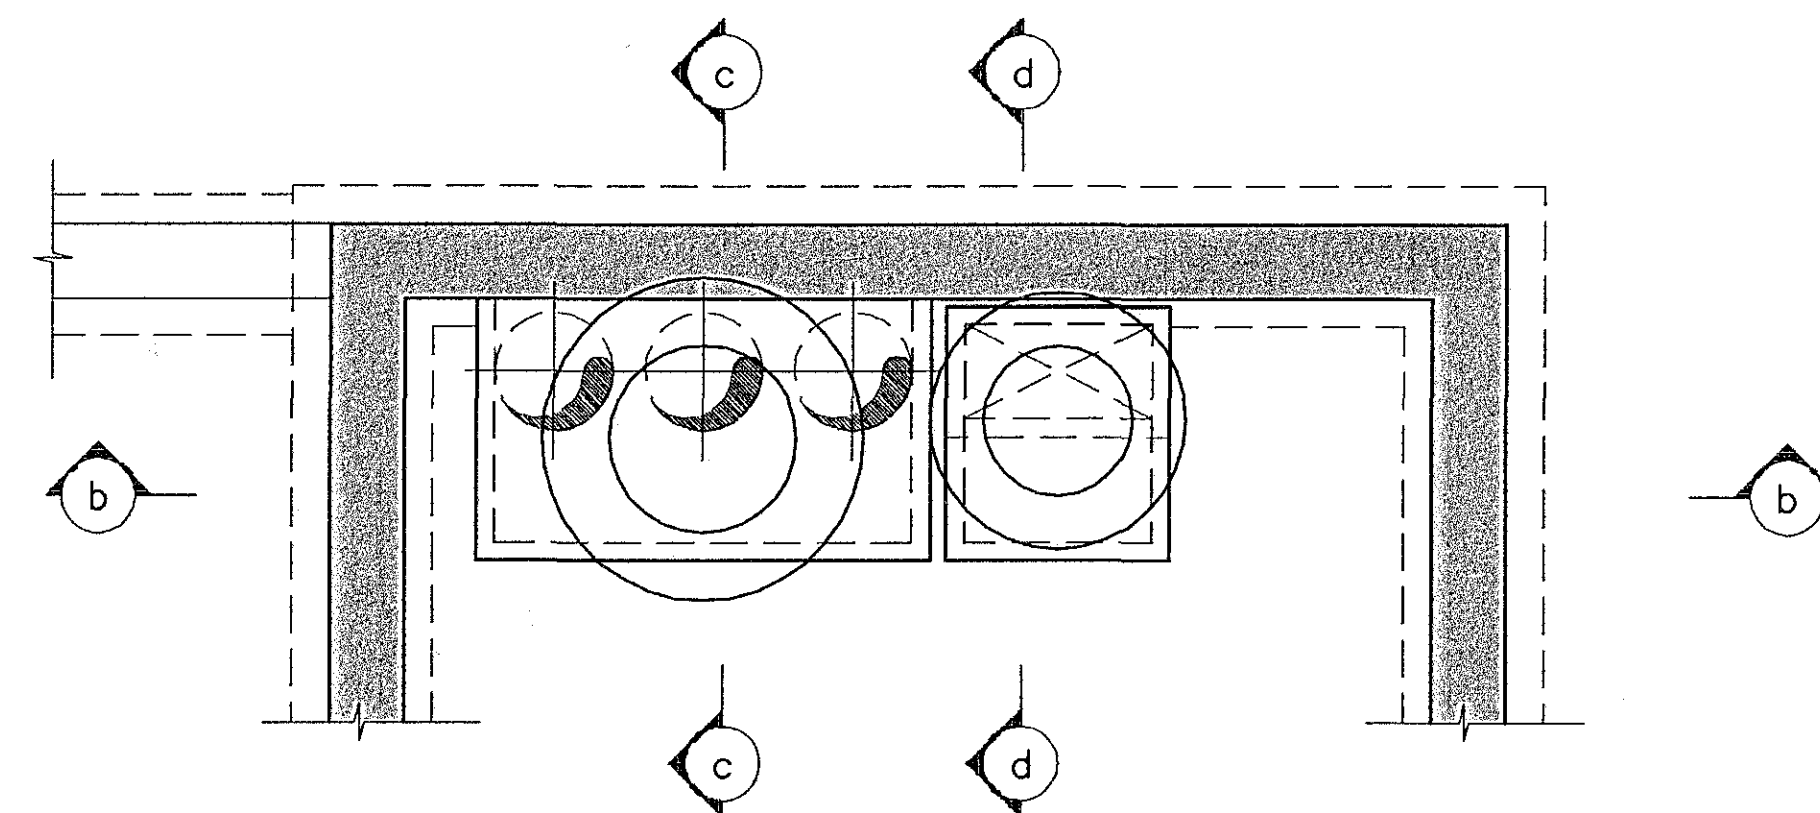

GR Útkast frá verslunar- og þjónusturýmum - Grunnmynd
1:20