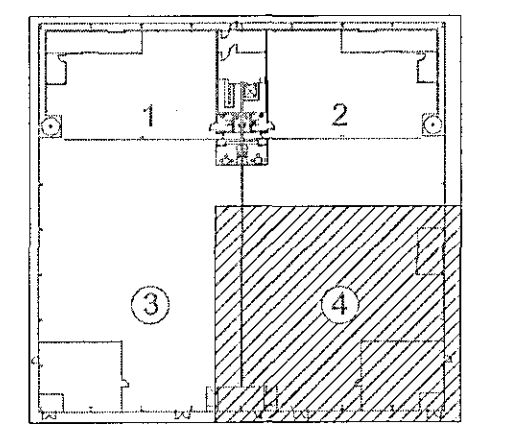

1. hæð - 4 af 4

Lykilmynd

OFNATÓFLUR SJA BL. NR. L-108

Þ. 05.04.2016	Lögreglu svæði o.á.l. brytjónir grunnmyndar.	SMB	SMB/LHD
BR.	DAGS.	BRÉYFING	REKJN. TEKN.
TJARNARVELLIR 11			
ÞRIFA- OG HITAKERFI			
1. HÆÐ - MÍM mállinu E og J.			
GRUNNMYND			
MKV.:	1:50		
DAGS:	04.01.2011		
HANNASTÉKN:	JB		
VEFNRN.:	06112		