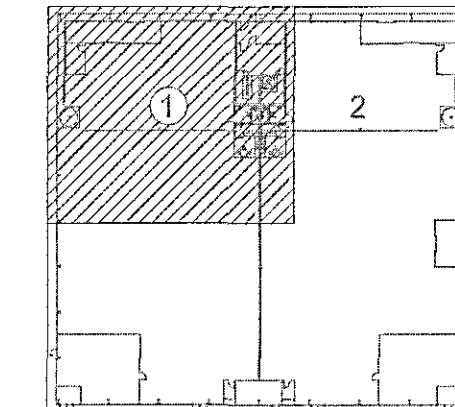

Tjarnarvellir 11
Ofnaskrá 3. hæð

31.mar.16

Nr.	Rými	Gerð	Stærð hxb	Afl/W
301	Sandblástur	21	600x1200	1240
302	Efni	21	600x1200	1240
303	Forvarsla	21	600x1200	1240
304	Forvarsla	21	600x1200	1240
305	Forvarsla	21	600x1200	1240
306	Forvarsla	21	600x1200	1240
307	Forvarsla	21	600x1200	1240
308	Forvarsla	21	600x1200	1240
309	Forvarsla	21	600x1200	1240
310	Forvarsla	21	600x1200	1240
311	Forvarsla	21	600x1200	1240
312	Forvarsla	21	600x1200	1240
313	Forvarsla	21	600x1200	1240
314	Forvarsla	21	600x1200	1240
315	Ræsting	11	600x600	440
316	Salerni	11	600x600	440
317	Geymsla	21	600x1200	1240
318	Purrgeymsla	21	600x1200	1240
319	Purrgeymsla	21	600x1200	1240
Samtals				18240

TILVÍSANIR:
ALMENNAR SKÝRINGAR ..... SJÁ BL. NR. L-001
KERFISMYND ..... SJÁ BL. NR. L-114

3. hæð - 1 af 2

Lykilmynd