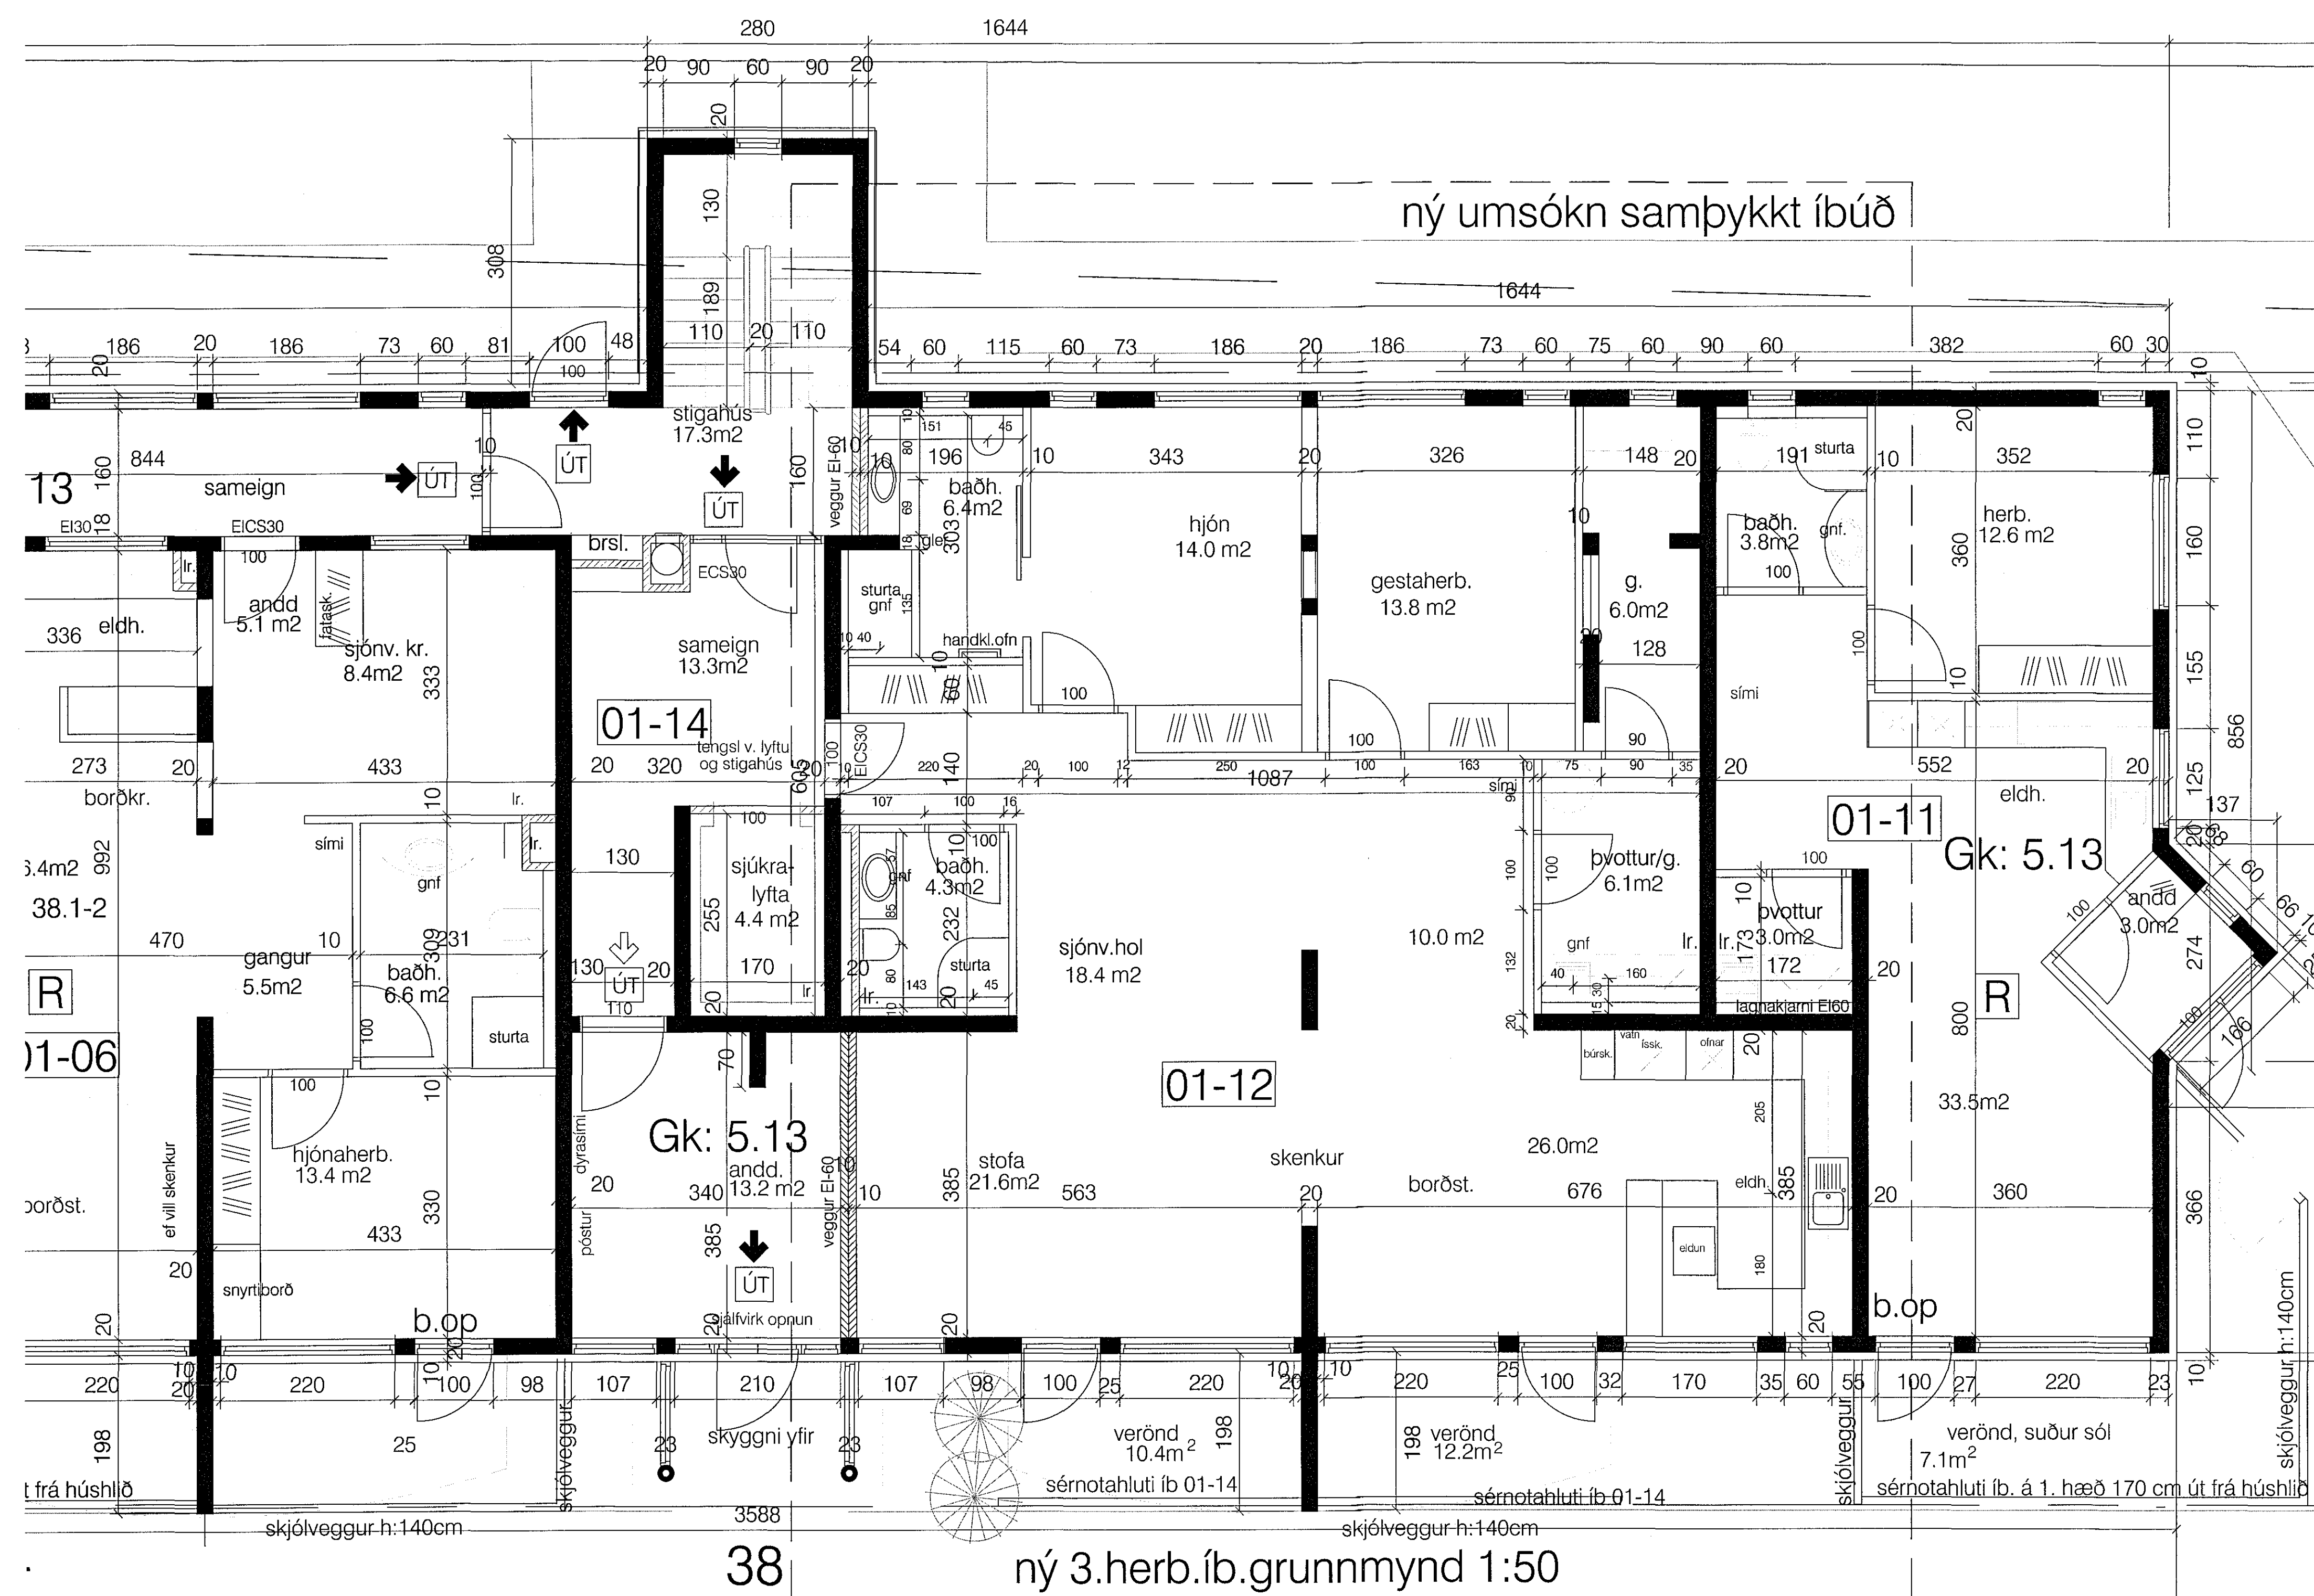

Úr Gildi

38 ný 3. herb. íb. grunnmynd 1:50

skýringar:

lykilmynd:

verkefni.: Herjólfsgata 36-38-40  
eining 01-12 innr. sem íbúð.

verkhli.: grunnmynd

mkv.:	1:50
dags.:	18.05.16
hannað.:	GG
teiknað.:	GG, PRV

dags. breytinga.:

br. (a).:	21.06.16 - Uppfærð rýmisnúmer.
br. (b).:	
br. (c).:	
br. (d).:	
br. (e).:	
br. (f).:	
br. (g).:	
br. (h).:	
br. (i).:	
br. (j).:	
fylgiskjöl.:	

Guðmundur Gunnlaugsson, arkitekt FAÍ  
kt. 190554-3419  
Archus síf teiknistofa Stórhöfða 17.  
110 Reykjavík. s: 5677735 gsm: 898-7894  
gg@archus.is - www.archus.is

teikn.nr.:  S 03a