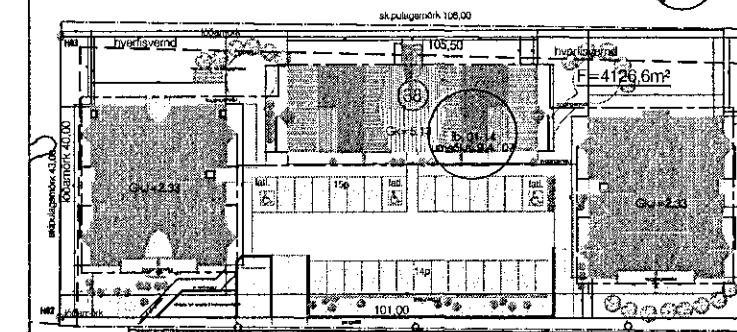

Úr Gildi

38 ný 3. herb. íb. grunnmynd 1:50

skýringar:

lykilmynd:

verkefni.: Herjólfsgata 36-38-40  
eining 01-12 innr. sem íbúð.

verkhli.: grunnmynd

mkv.:	1:50
dags.:	18.05.16
hannað.:	GG
teiknað.:	GG, PRV

dags. breytinga.:

br. (a).:	21.06.16 - Uppfærð rýmisnúmer.
br. (b).:	
br. (c).:	
br. (d).:	
br. (e).:	
br. (f).:	
br. (g).:	
br. (h).:	
br. (i).:	
br. (j).:	
fylgiskjöl.:	

Guðmundur Gunnlaugsson, arkitekt FAÍ  
kt. 190554-3419  
Archus síf teiknistofa Stórhöfða 17.  
110 Reykjavík. s: 5677735 gsm: 898-7894  
gg@archus.is - www.archus.is