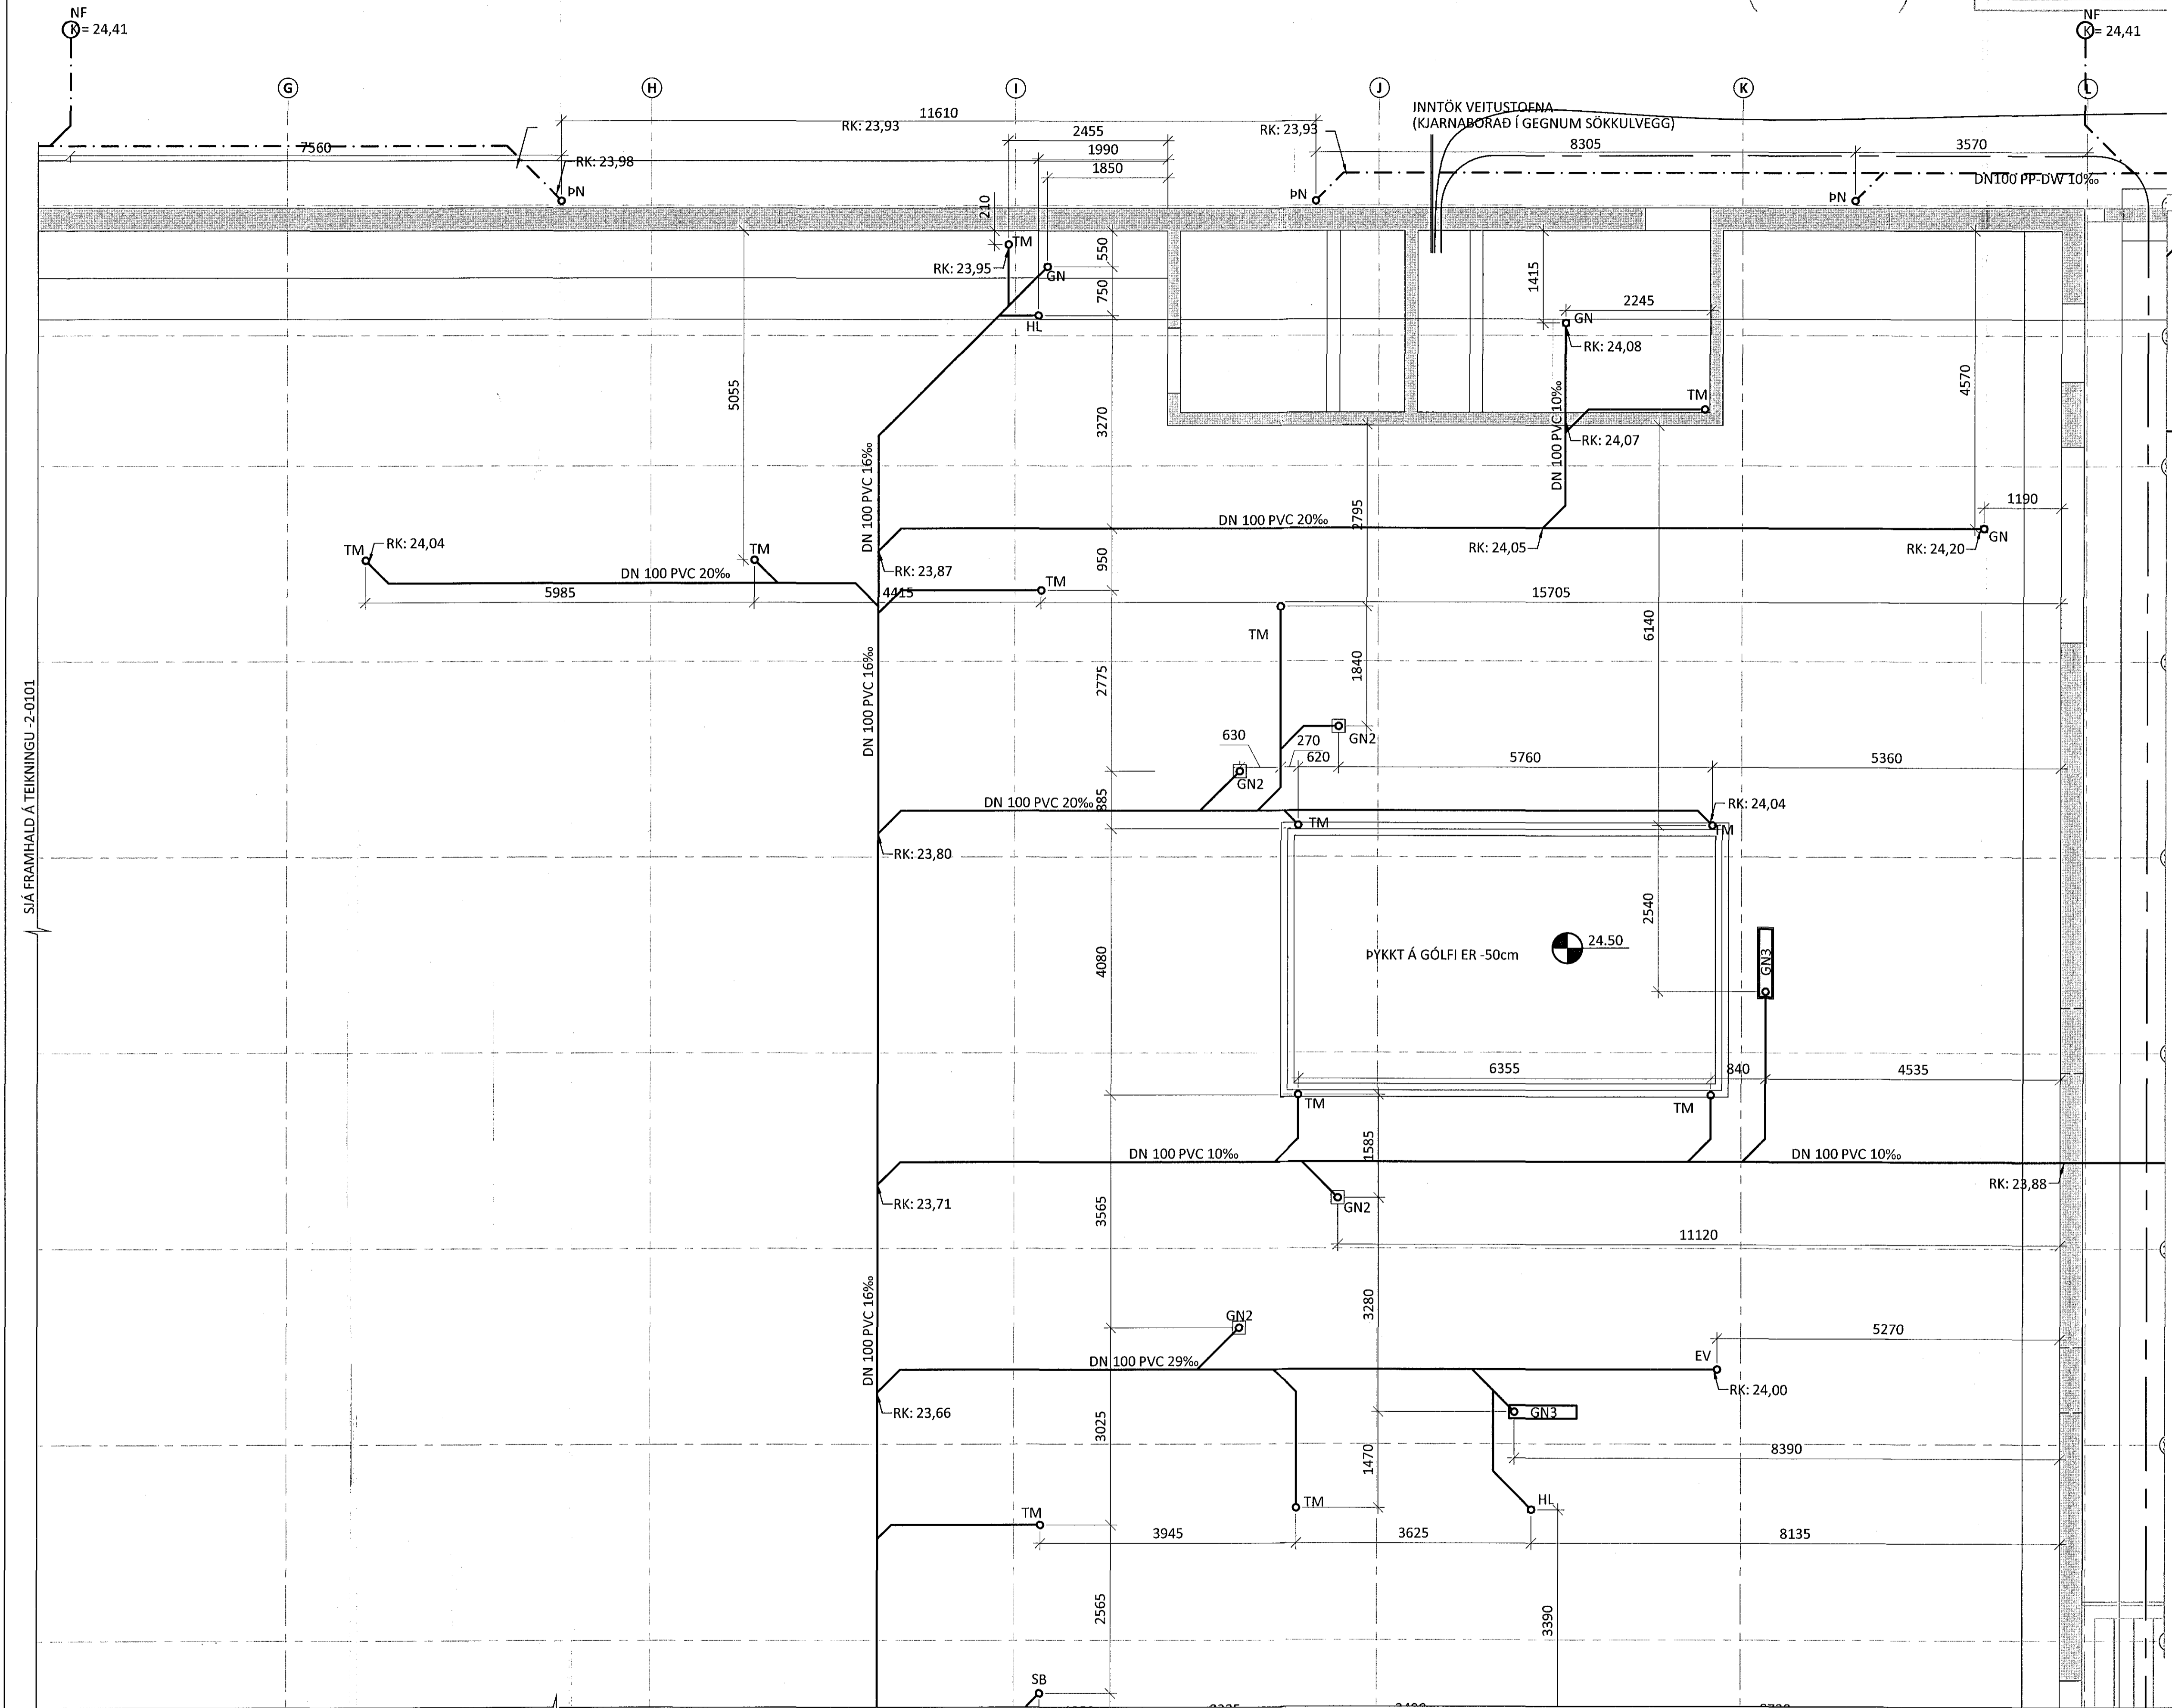

27/6 16 1506195

GRUNNMYND M1:50

(24.11)

Samþykkt þann
30. Júní 2016
Byggingaálftrúnaðurinn

SJÁ FRAMHALD Á TEIKNINGU -2-0101

SJÁ FRAMHALD Á TEIKNINGU -2-0104

V:\Flatahraun\13\Teikningar\2-GRUNNLAGNIR\14048-2-1000.dwg