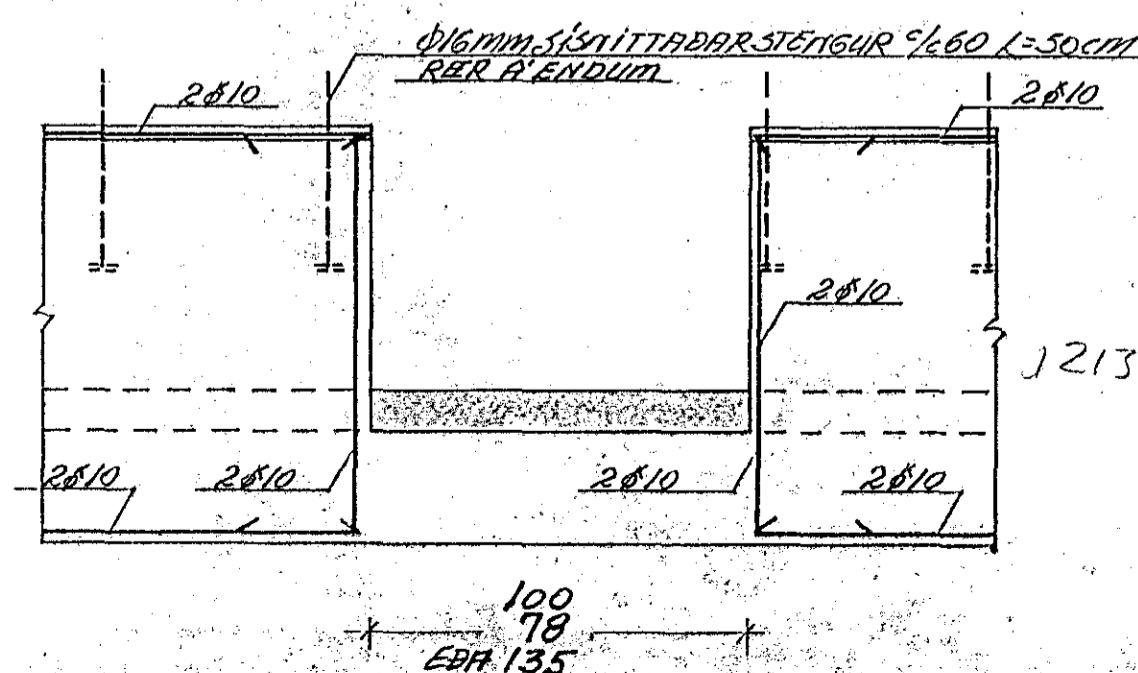

GRUNNMYND 1:50

ÚTVEGGIR 1:20

INNVEGGIR 1:20

VEGGIR VÍÐ DYRAÐ 1:20

ATH!

ÞAR SEM HÉÐARMINNUR MILLI FÝLLTGA
 AÐ VEGG ER MEIRI EN 50CM, SKAL BITA
 JÁRNAGRIÐ 8/8% 25 Í KROSS Í AÐ HLÍÐ
 VEGGJARIÐS, SEM VEIT FRÁ HERRI FÝLLING-
 UNNI. LÁRÉTT JÁRN LEGGIÐ HEILFYRIR HORN.
 VEYPUGÆÐI 5 160