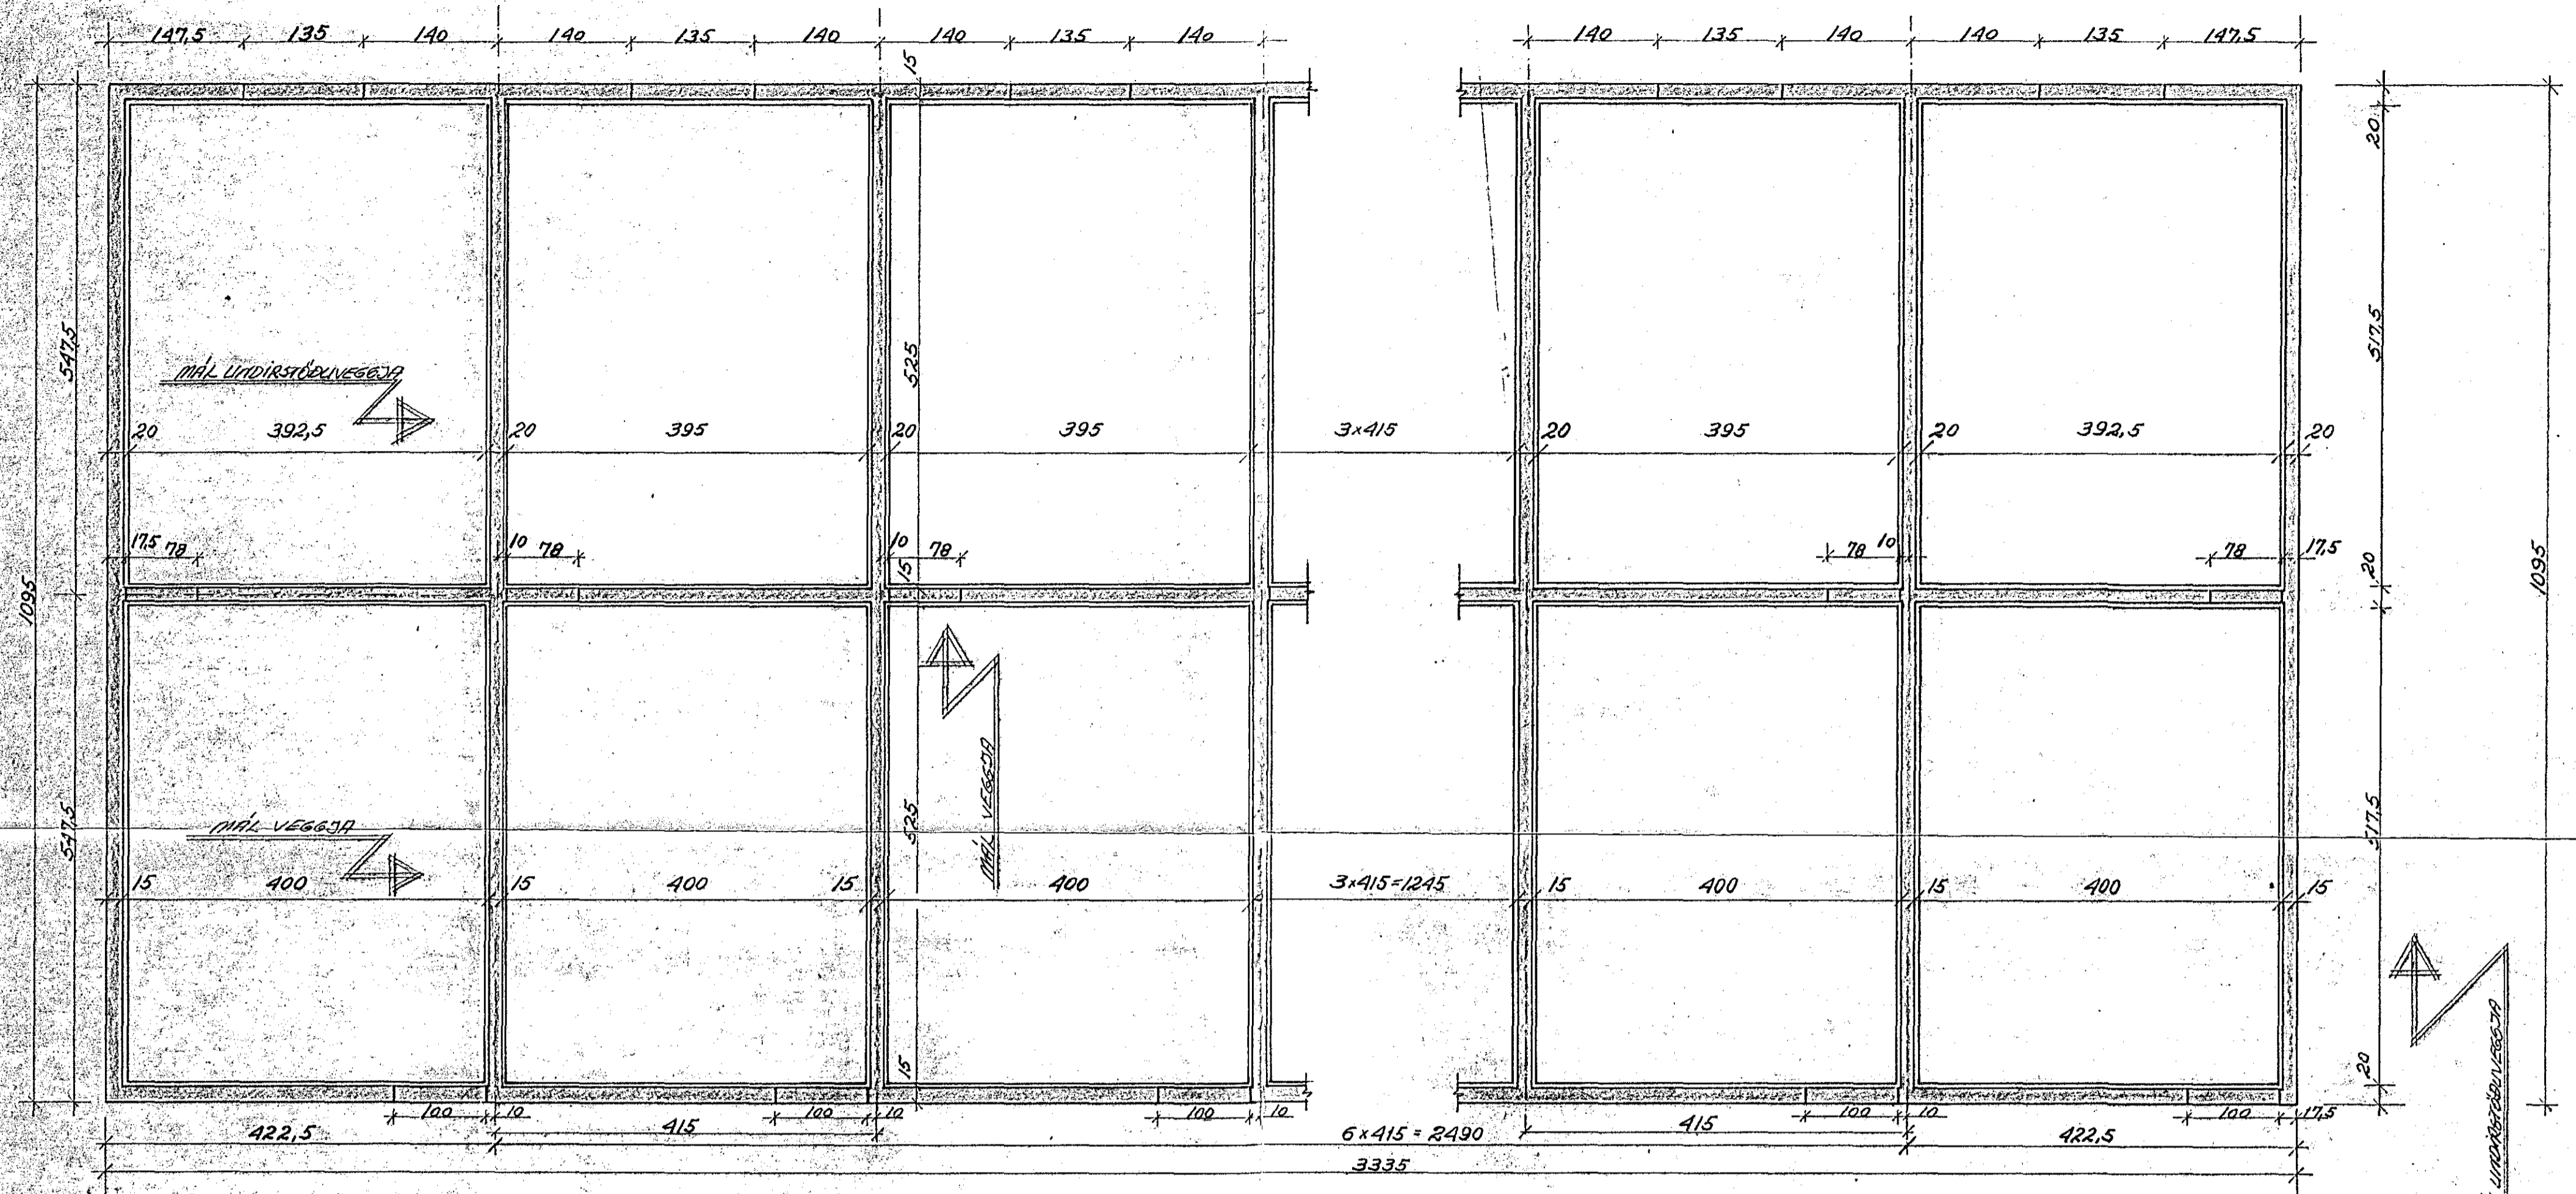

GRUNNMYND 1:50

ÚTVEGGIR 1:20

INNVEGGIR 1:20

VEGGIR VÍÐ DYRAÐ 1:20

ATH!

ÞAR SEM HÉÐARMINNUR MILLI FÝLLTGA
 AÐ VEGG ER MEIRI EN 50CM, SKAL BITA
 JÁRNAGRIÐ 8/8% 25 Í KROSS Í AÐ HLÍÐ
 VEGGJARIÐS, SEM VEIT FRÁ HERRI FÝLLING-
 UNNI. LÁRÉTT JÁRN LEGGIÐ HEILFYRIR HORN.
 VEYPUGÆÐI 5 160