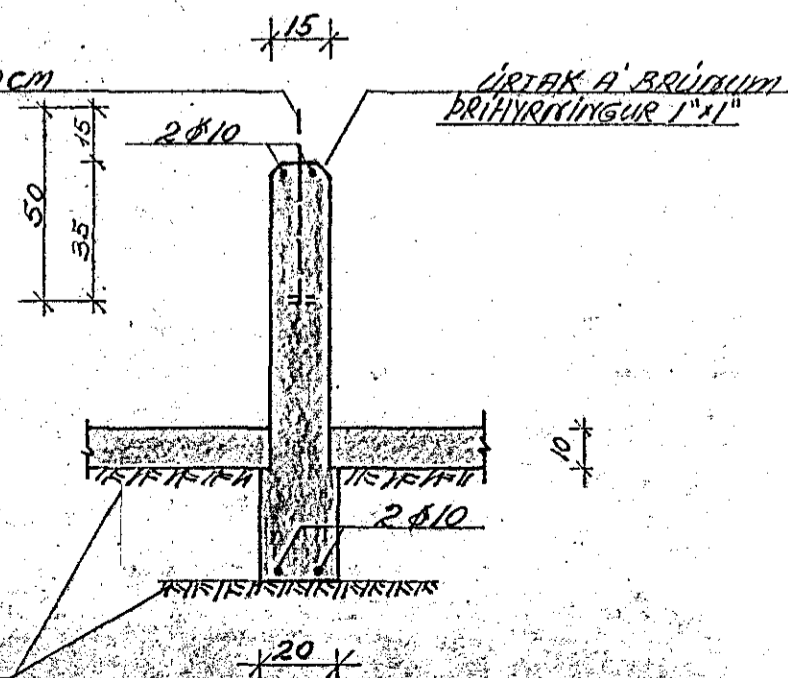

GRUNNMYND 1:50

ÚTVEGGIR 1:20

INNVEGGIR 1:20

VEGGIR VÍÐ DYRAÐ 1:20

ATH!

ÞAR SEM HÉÐARMINNUR MILLI FÝLLTGA
 AÐ VEGG ER MEIRI EN 50CM, SKAL BITA
 JÁRNAGRIÐ 8/8% 25 Í KROSS Í AÐ HLÍÐ
 VEGGJARIÐS, SEM VEIT FRÁ HERRI FÝLLING-
 UNNI. LÁRÉTT JÁRN LEGGIÐ HEILFYRIR HORN.
 VEYPUGÆÐI 5 160