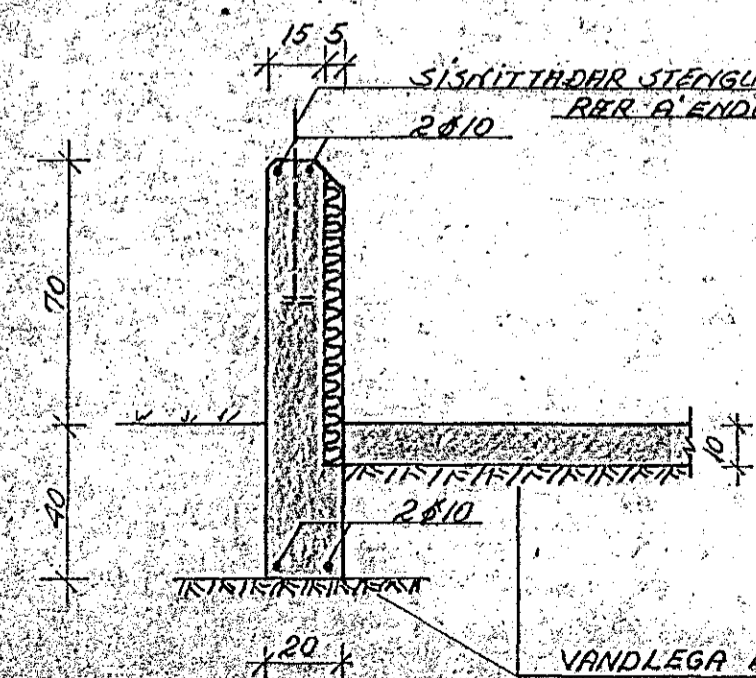

GRUNNMYND 1:50

ÚTVEGGIR 1:20

INNVEGGIR 1:20

VEGGIR VÍÐ DYRAÐ 1:20

ATH!

ÞAR SEM HÉÐARMINNUR MILLI FÝLLTGA
 AÐ VEGG ER MEIRI EN 50CM, SKAL BITA
 JÁRNAGRIÐ 8/8% 25 Í KROSS Í AÐ HLÍÐ
 VEGGJARIÐS, SEM VEIT FRÁ HERRI FÝLLING-
 UNNI. LÁRÉTT JÁRN LEGGIÐ HEILFYRIR HORN.
 VEYPUGÆÐI 5 160