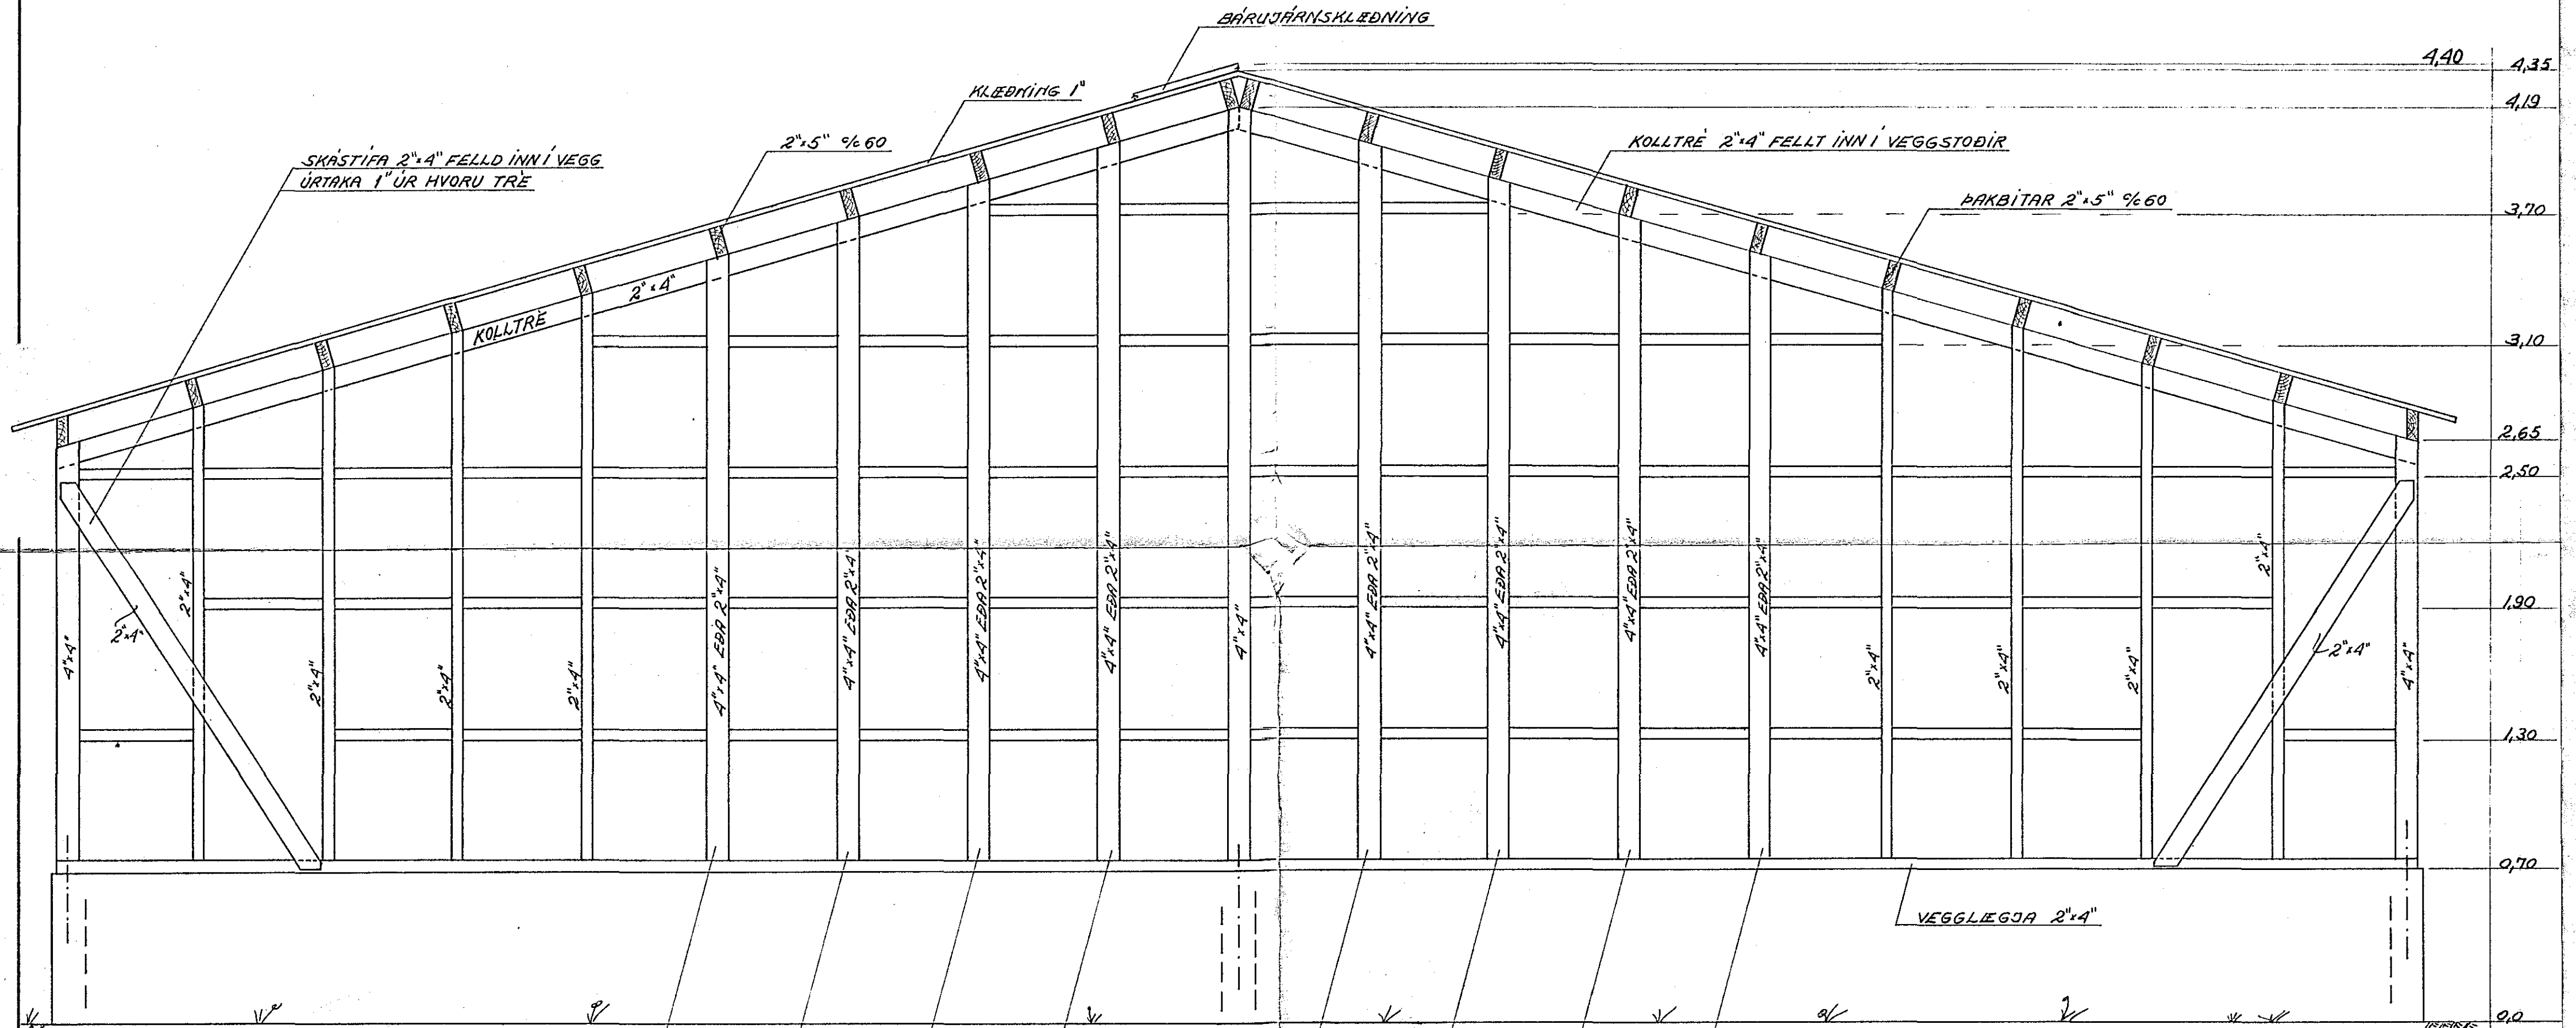

GAFLVEGGIR OG VEGGIR MILLI HÚSA 1:20

ÞESSAR STODIR ERU 4"x4" Í GAFLVEGGJUM  
EN 2"x4" Í SKILVEGGJUM MILLI HÚSA.  
AD ÖDRU LEYTI ERU ÞEIR EINS.

LAUSHOLT ERU 2"x4"  
ADRAR MÁLSETNINGAR SJA TEIKN. NR. 2

SAMSETNINGAR SJA SÉRTEIKNINGU.  
VEGGSNÍÐ SJA TEIKN. NR. 5